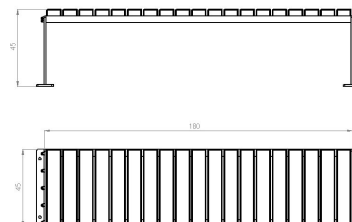

# Ławka Domino 02.440

## DIMENSION

wymiary podano w [cm]

### DIMENSIONS

- height: 45cm
- width: 45cm
- length: 180cm

### WEIGHT

- 53 kg