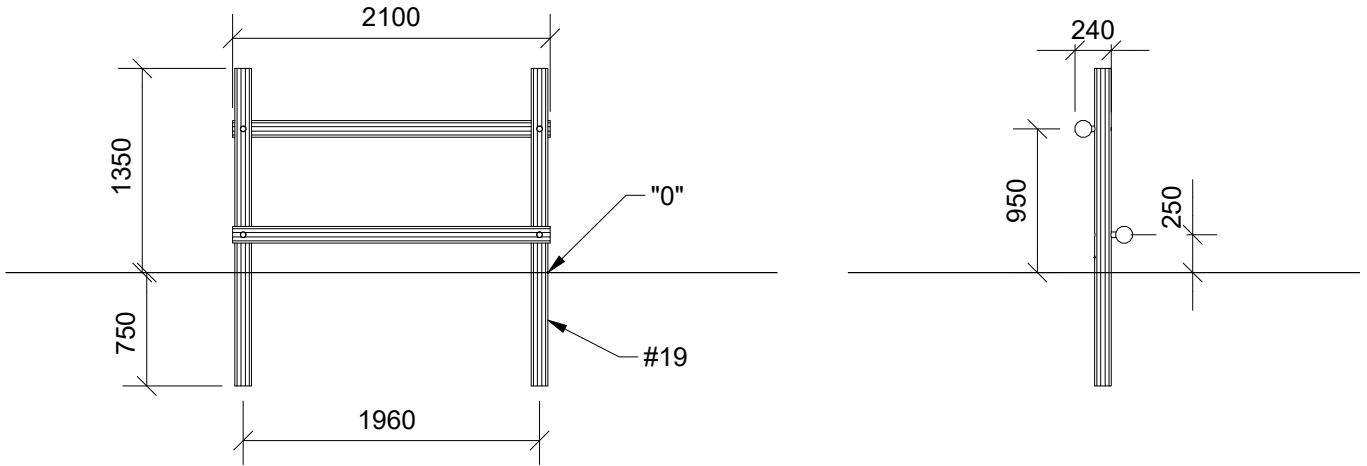

N3114U
N3114

1/5

N3114U
N3114

2

1h

15,2 m³

5,1 x 3,4 x 1,3 m

~76 kg

0,076 m³

Ø11 x 210 cm

18,6 kg

Parts List		
QTY	PART NO	DESCRIP.
1	LE16599	Sealtite 970 1,5ml
2	RS10034	Ø100-120-2100mm
2	RS10047	Ø100-120-2100mm

Parts List

QTY	PART NO	DESCRIP.
8	L1101	M16 sleeve nut
4	L1102	M16 Threaded rod
4	L1103	Ø37mm
2	LE15901	3x16, PH
1	LE15910	Name tag
1	LE16320	6x50 Dh
1	LE16599	Sealtite 970 1,5ml
2	RS10034	Ø100-120-2100mm
2	RS10047	Ø100-120-2100mm