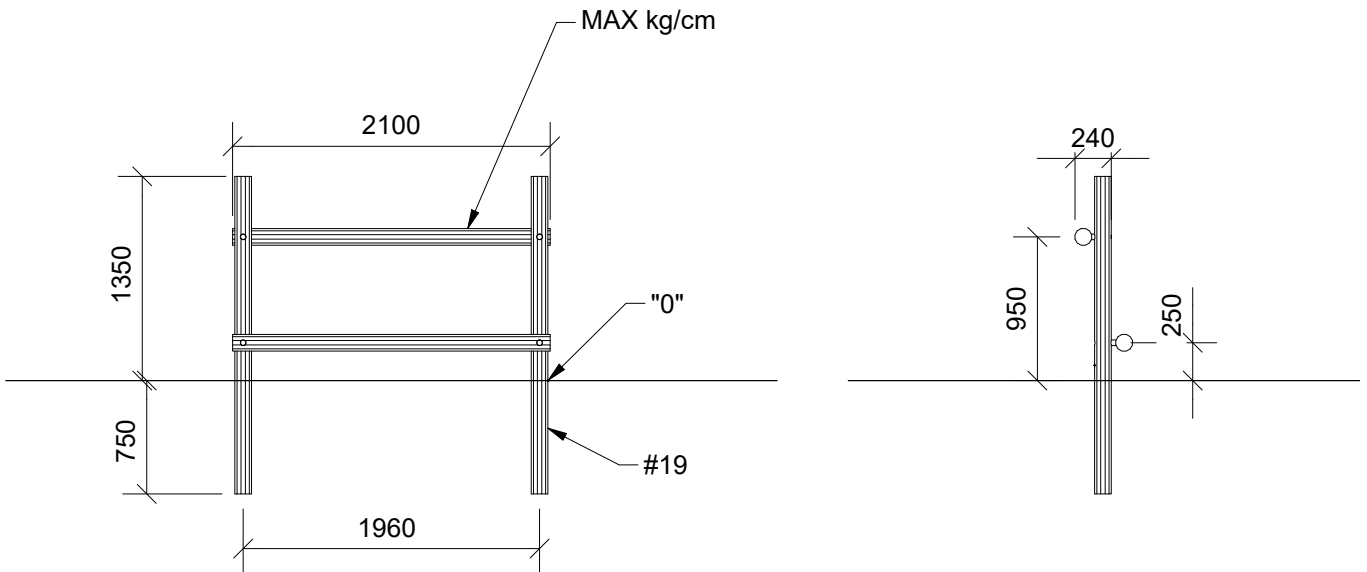

N3114U
N3114

1/5

N3114U
N3114

2

1h

15,2 m³

5,1 x 3,4 x 1,3 m

~76 kg

0,076 m³

Ø11 x 210 cm

18,6 kg

Parts List		
QTY	PART NO	DESCRIP.
1	LE16599	Sealtite 970 1,5ml
2	RS10034	Ø100-120-2100mm
2	RS10047	Ø100-120-2100mm

Parts List

QTY	PART NO	DESCRIP.
8	L1101	M16 sleeve nut
4	L1102	M16 Threaded rod
4	L1103	Ø37mm
2	LE15901	3x16, PH
1	LE15910	Name tag
1	LE16320	6x50 Dh
1	LE16599	Sealtite 970 1,5ml
2	RS10034	Ø100-120-2100mm
2	RS10047	Ø100-120-2100mm