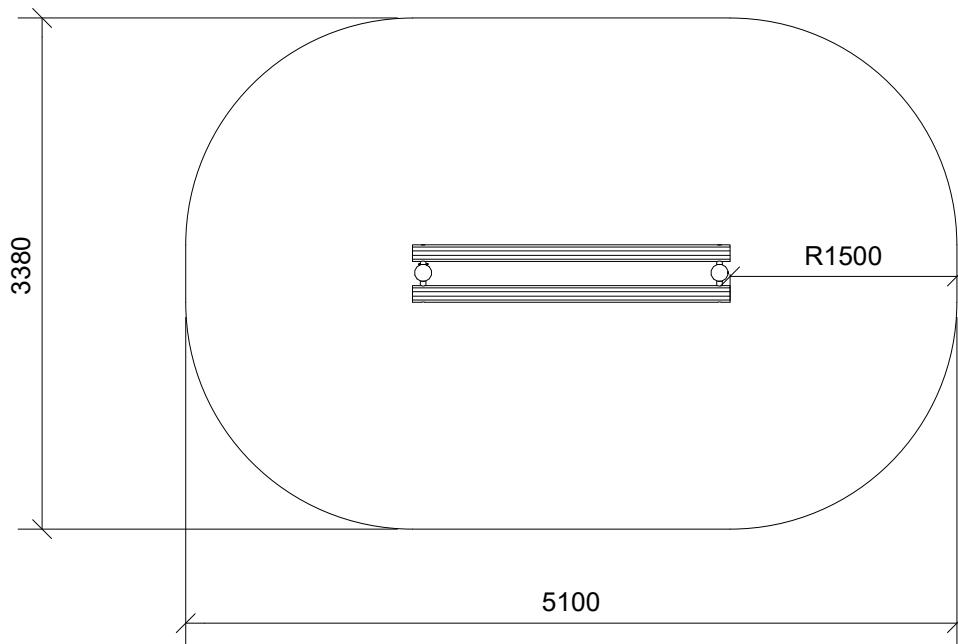

N3114U
N3114

1/5

N3114U
N3114

2

1h

15,2 m³

5,1 x 3,4 x 1,3 m

~76 kg

0,076 m³

Ø11 x 210 cm

18,6 kg

Parts List		
QTY	PART NO	DESCRIP.
1	LE16599	Sealtite 970 1,5ml
2	RS10034	Ø100-120-2100mm
2	RS10047	Ø100-120-2100mm

Parts List

QTY	PART NO	DESCRIP.
8	L1101	M16 sleeve nut
4	L1102	M16 Threaded rod
4	L1103	Ø37mm
2	LE15901	3x16, PH
1	LE15910	Name tag
1	LE16320	6x50 Dh
1	LE16599	Sealtite 970 1,5ml
2	RS10034	Ø100-120-2100mm
2	RS10047	Ø100-120-2100mm