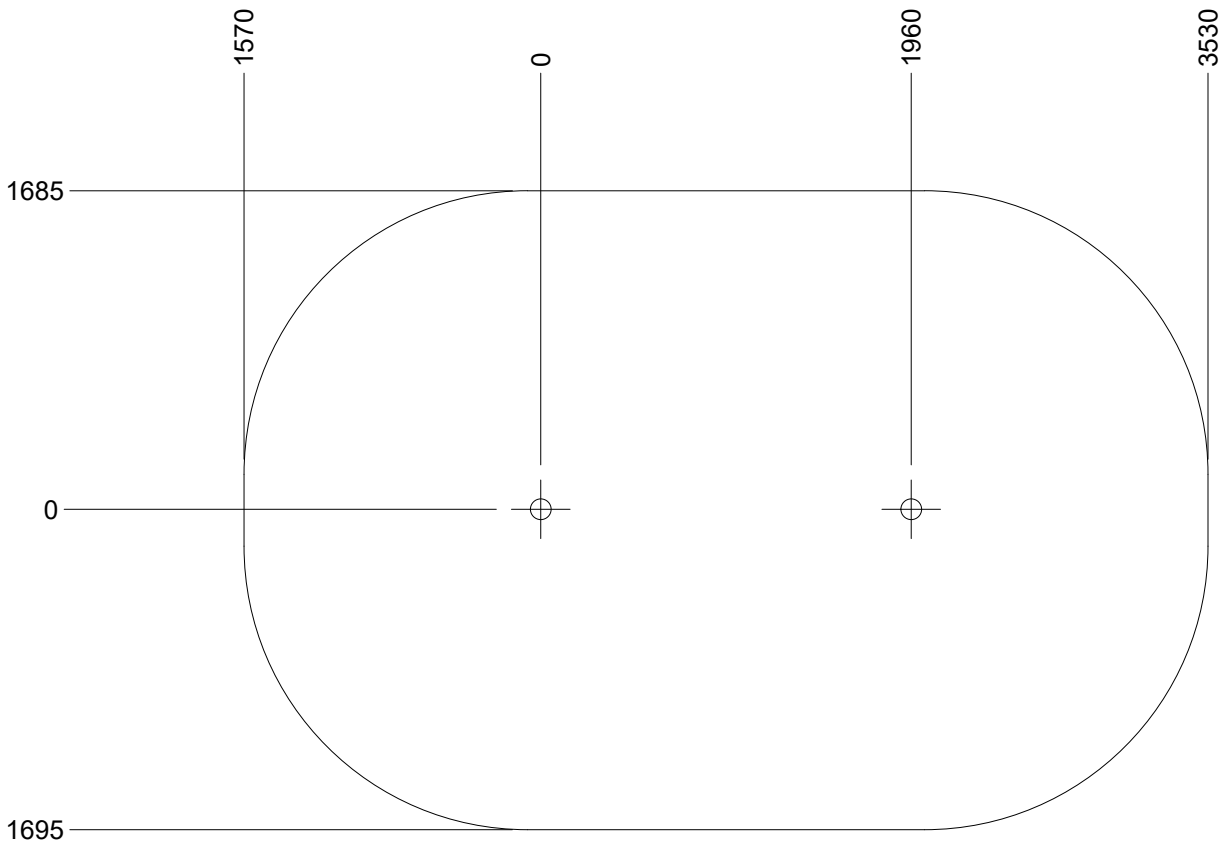

N3114U
N3114

1/5

N3114U
N3114

2

1h

15,2 m³

5,1 x 3,4 x 1,3 m

~76 kg

0,076 m³

Ø11 x 210 cm

18,6 kg

Parts List		
QTY	PART NO	DESCRIP.
1	LE16599	Sealtite 970 1,5ml
2	RS10034	Ø100-120-2100mm
2	RS10047	Ø100-120-2100mm

Parts List

QTY	PART NO	DESCRIP.
8	L1101	M16 sleeve nut
4	L1102	M16 Threaded rod
4	L1103	Ø37mm
2	LE15901	3x16, PH
1	LE15910	Name tag
1	LE16320	6x50 Dh
1	LE16599	Sealtite 970 1,5ml
2	RS10034	Ø100-120-2100mm
2	RS10047	Ø100-120-2100mm