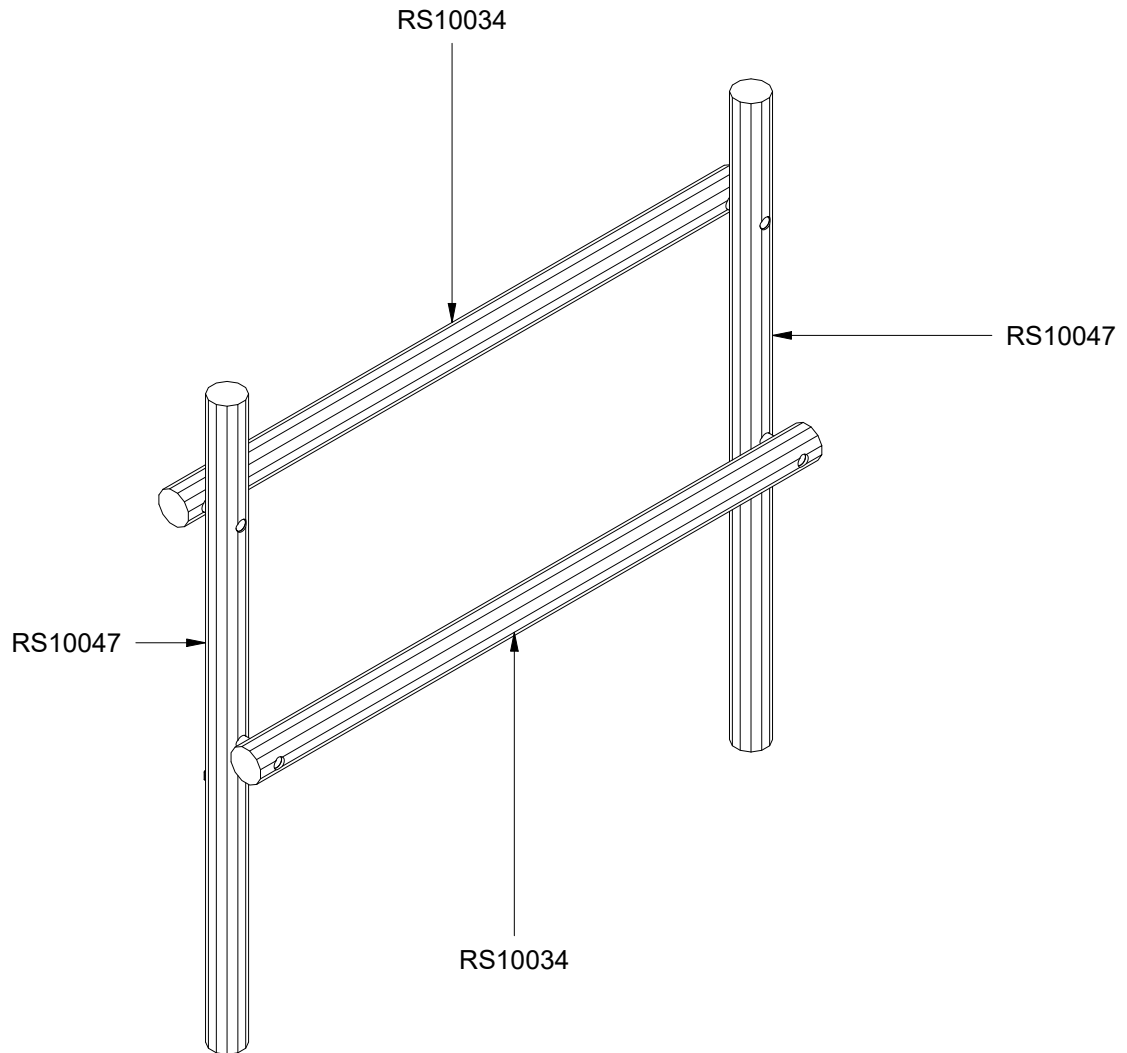

N3114U
N3114

1/5

N3114U
N3114

2

1h

15,2 m³

5,1 x 3,4 x 1,3 m

~76 kg

0,076 m³

Ø11 x 210 cm

18,6 kg

Parts List		
QTY	PART NO	DESCRIP.
1	LE16599	Sealtite 970 1,5ml
2	RS10034	Ø100-120-2100mm
2	RS10047	Ø100-120-2100mm

Parts List

QTY	PART NO	DESCRIP.
8	L1101	M16 sleeve nut
4	L1102	M16 Threaded rod
4	L1103	Ø37mm
2	LE15901	3x16, PH
1	LE15910	Name tag
1	LE16320	6x50 Dh
1	LE16599	Sealtite 970 1,5ml
2	RS10034	Ø100-120-2100mm
2	RS10047	Ø100-120-2100mm