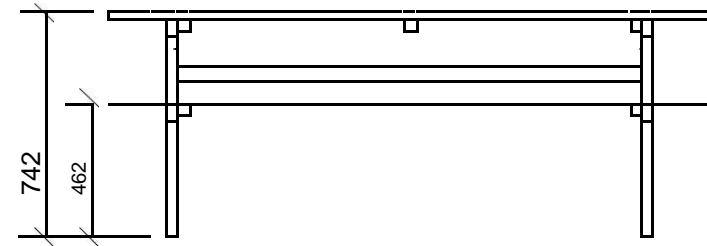

Utebord med benk

45160

HOVEDTEGNING

mål : 1:25

DATO
REV.

04.07.2011

Understell:

-Galvanisert stål

Bord og benk:

-Terassebord lerk 27x118 mm .

Fra siden

Perspektiv

Ovenfra