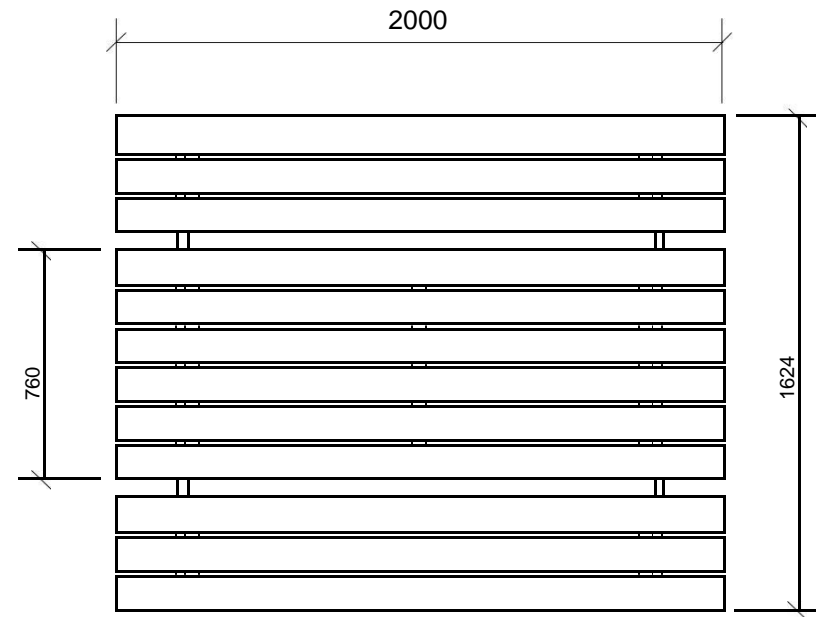

Utebord med benk

45160

HOVEDTEGNING

mål : 1:25

DATO
REV.

04.07.2011

Understell:

-Galvanisert stål

Bord og benk:

-Terassebord lerk 27x118 mm .

Fra siden

Perspektiv

Ovenfra