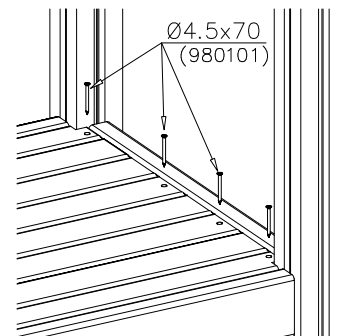

DET 1

DET 2

Naulanauha kannatinlistan puolelle.  
Nail list to the bottom.

DET 3

① 900240	PCS	② 900342	PCS
	12		2
Ø8x70		M8x16	
③ 901182	PCS	④ 901900	PCS
	1		2
Ø11/M8x40		20.5x36.2x56	
⑤ 901902	PCS	⑥ 909256	PCS
	2		4
30.7x60.9x100		Ø16/8.4x1.6	
⑦ 909633	PCS	⑧ 909850	PCS
	1		1
M8		M8x25	
⑨ 909855	PCS	⑩ 980107	PCS
	4		3
M8x35		Ø6x60	
⑪ 980123	PCS	⑫ 980128	PCS
	2		4
Ø7x60		Ø7x40	