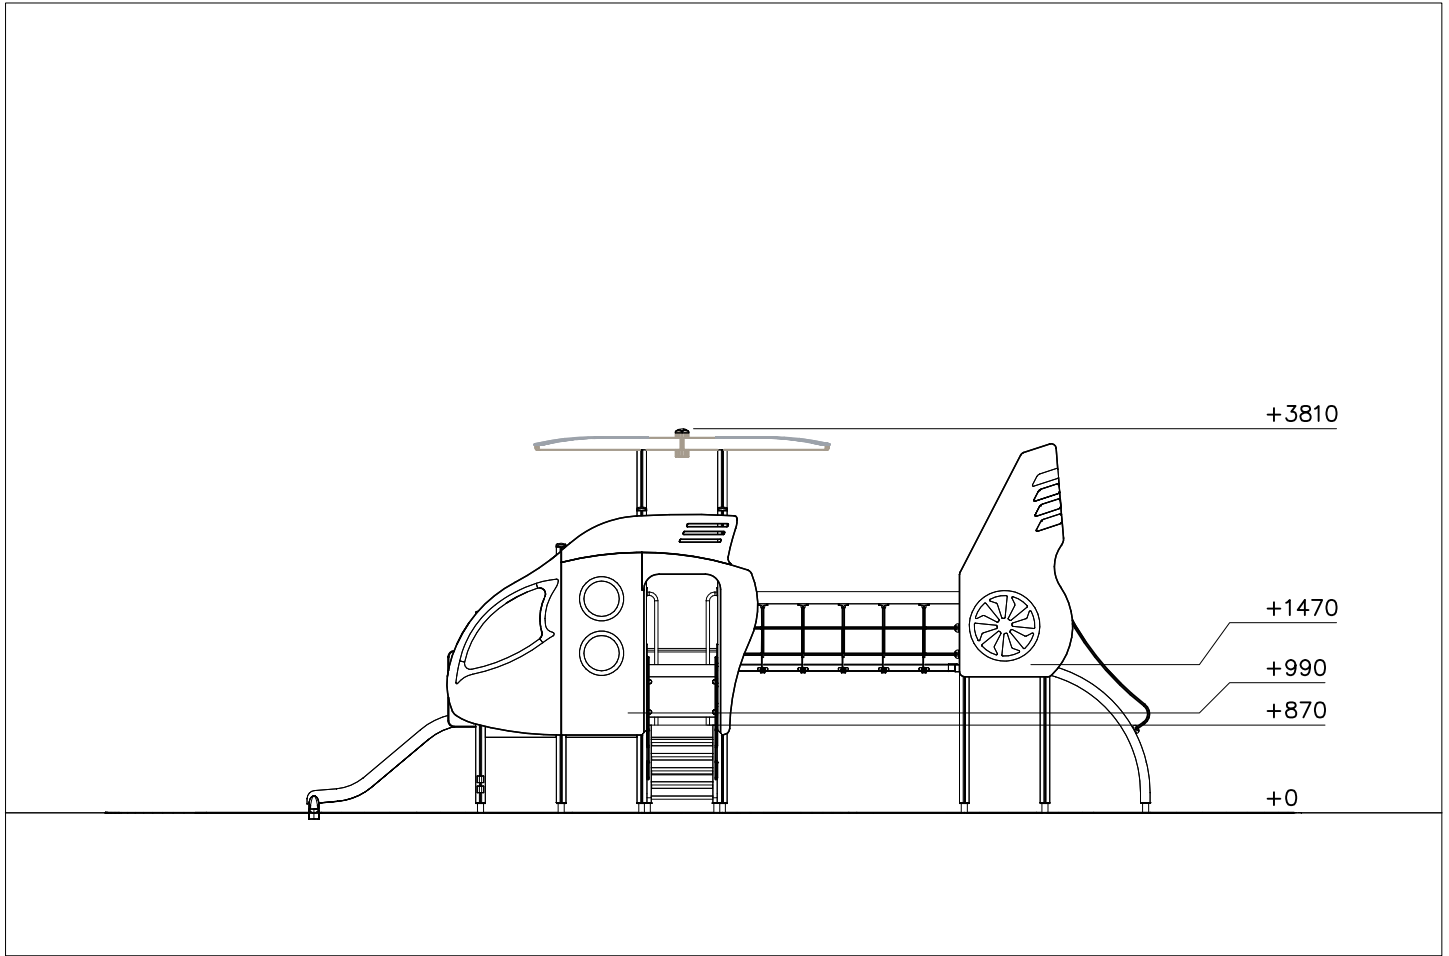

EN/AS Impact Area 52.5 m<sup>2</sup>

Grid size = 1000 mm

1:75

- EN/AS Impact Area 52.5 m<sup>2</sup>
- - - Falling Space 54.7 m<sup>2</sup>
- Max Falling Height 1470 mm

<p>DET 1</p> 	<p>DET 2</p> 	<p>DET 3</p> 	<p>DET 4</p> 
<p>DET 5</p> 	<p>DET 6</p> 		