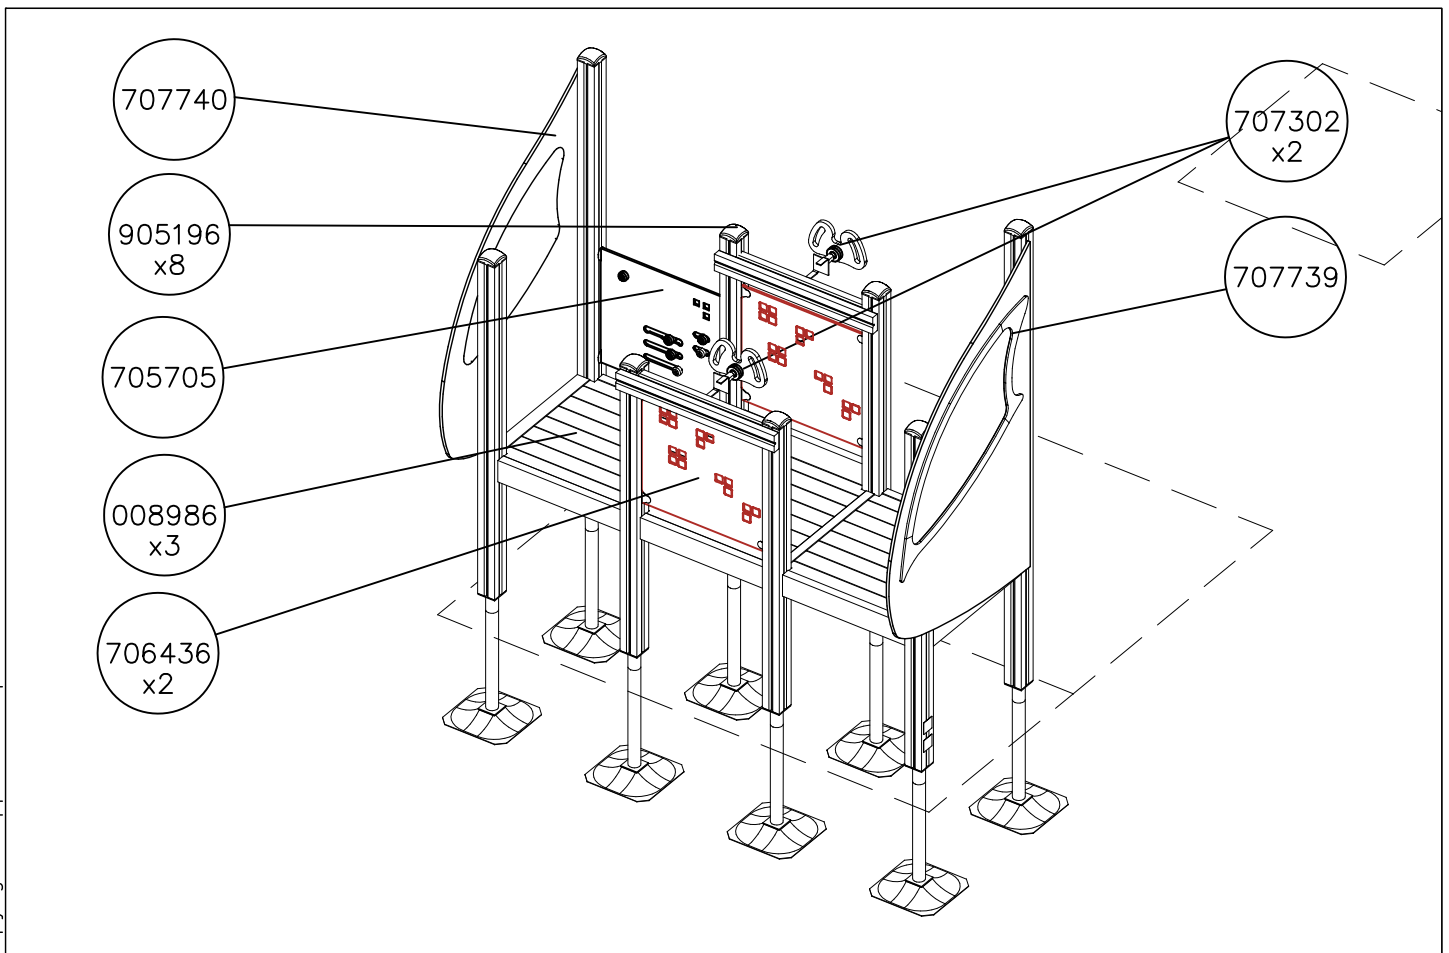

EN/AS Impact Area 52.5 m<sup>2</sup>

Grid size = 1000 mm

1:75

- EN/AS Impact Area 52.5 m<sup>2</sup>
- - - Falling Space 54.7 m<sup>2</sup>
- Max Falling Height 1470 mm

<p>DET 1</p> 	<p>DET 2</p> 	<p>DET 3</p> 	<p>DET 4</p> 
<p>DET 5</p> 	<p>DET 6</p> 		