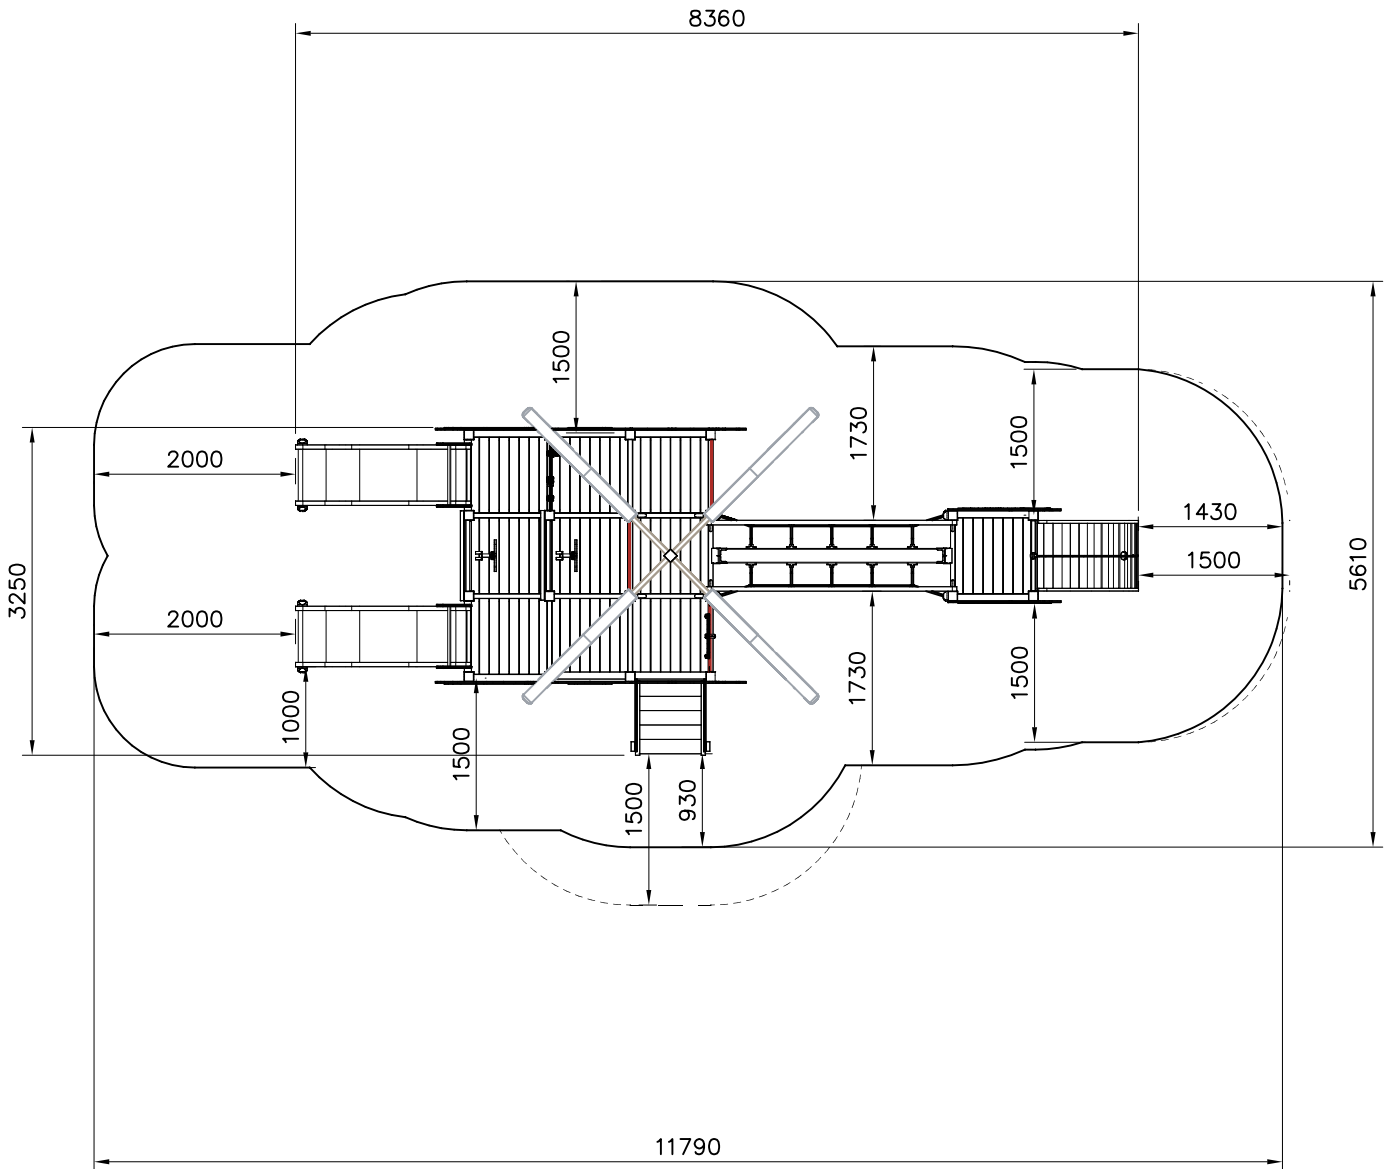

EN/AS Impact Area 52.5 m<sup>2</sup>

Grid size = 1000 mm

1:75

- EN/AS Impact Area 52.5 m<sup>2</sup>
- - - Falling Space 54.7 m<sup>2</sup>
- Max Falling Height 1470 mm

<p>DET 1</p> 	<p>DET 2</p> 	<p>DET 3</p> 	<p>DET 4</p> 
<p>DET 5</p> 	<p>DET 6</p> 		