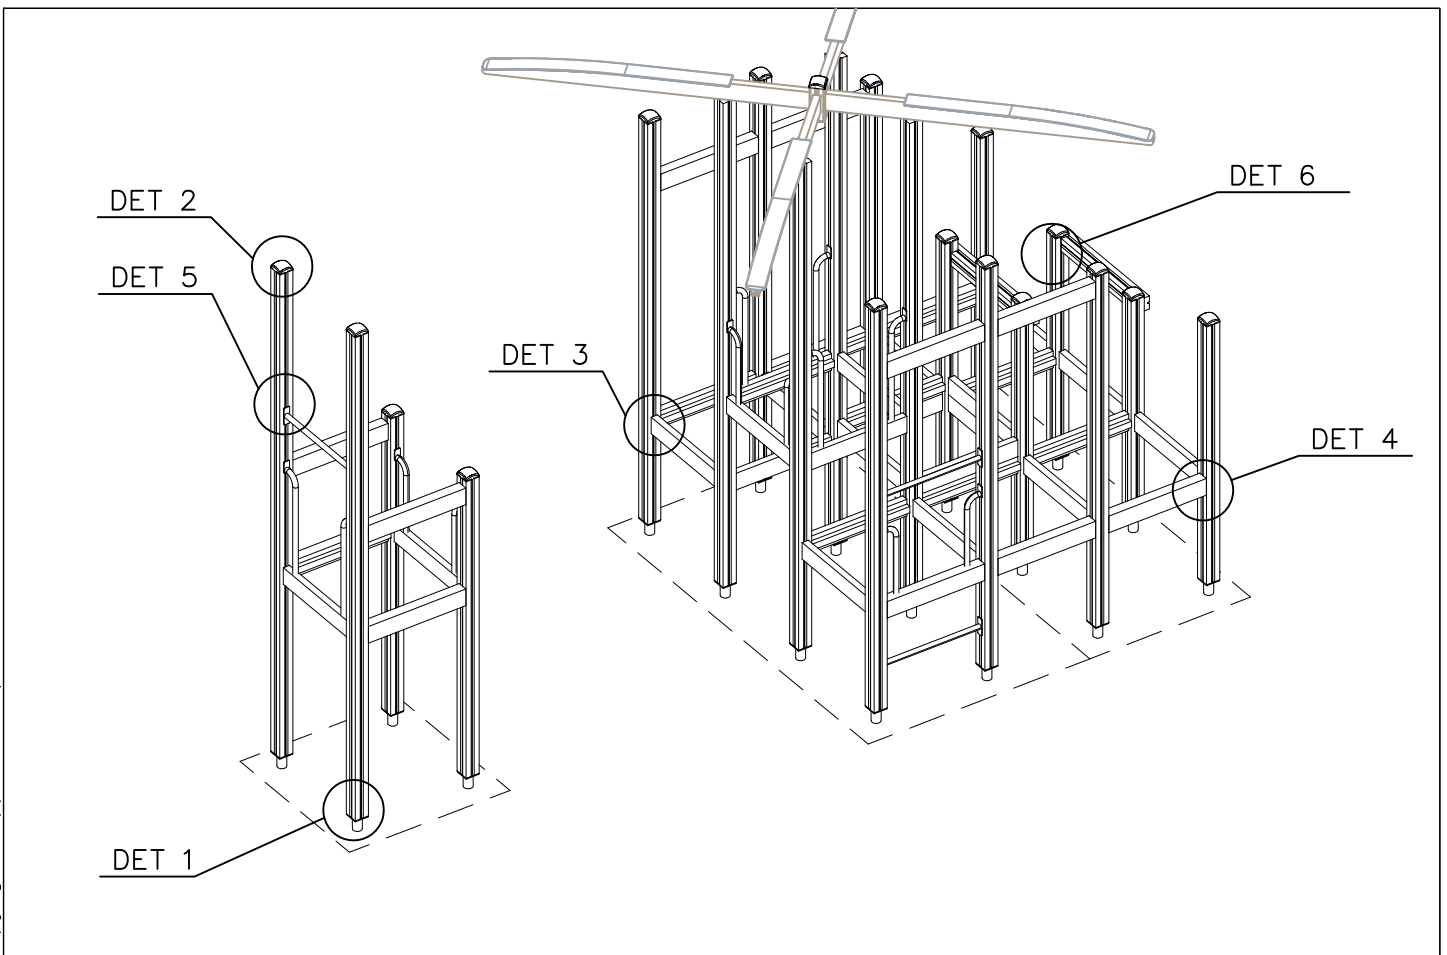

EN/AS Impact Area 52.5 m<sup>2</sup>

Grid size = 1000 mm

1:75

- EN/AS Impact Area 52.5 m<sup>2</sup>
- - - Falling Space 54.7 m<sup>2</sup>
- Max Falling Height 1470 mm

<p>DET 1</p> 	<p>DET 2</p> 	<p>DET 3</p> 	<p>DET 4</p> 
<p>DET 5</p> 	<p>DET 6</p> 		