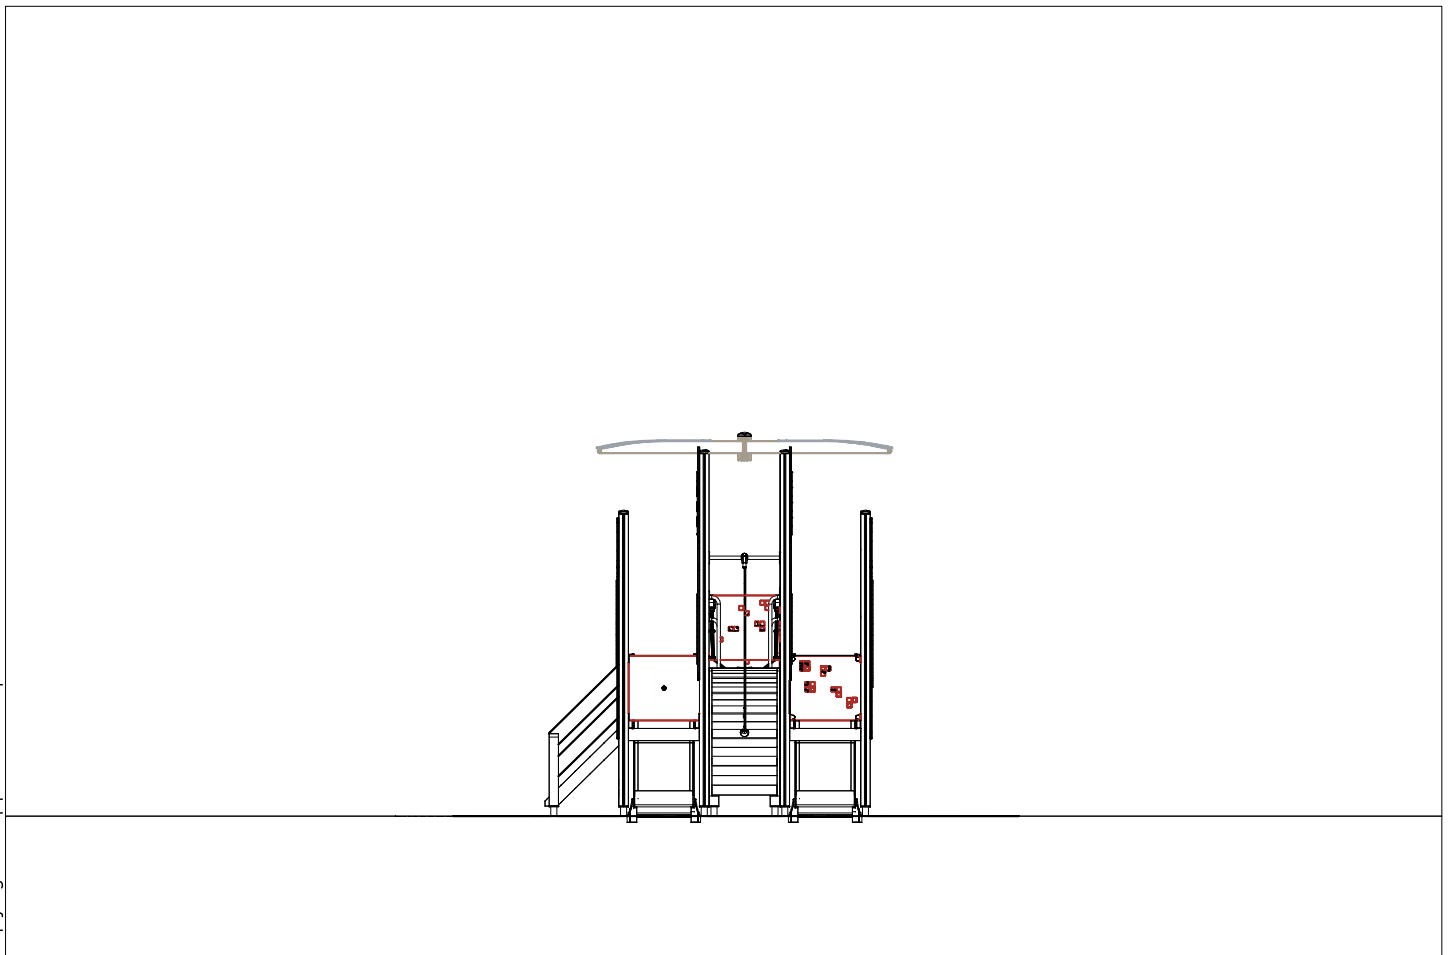

EN/AS Impact Area 52.5 m<sup>2</sup>

Grid size = 1000 mm

1:75

- EN/AS Impact Area 52.5 m<sup>2</sup>
- - - Falling Space 54.7 m<sup>2</sup>
- Max Falling Height 1470 mm

<p>DET 1</p> 	<p>DET 2</p> 	<p>DET 3</p> 	<p>DET 4</p> 
<p>DET 5</p> 	<p>DET 6</p> 		