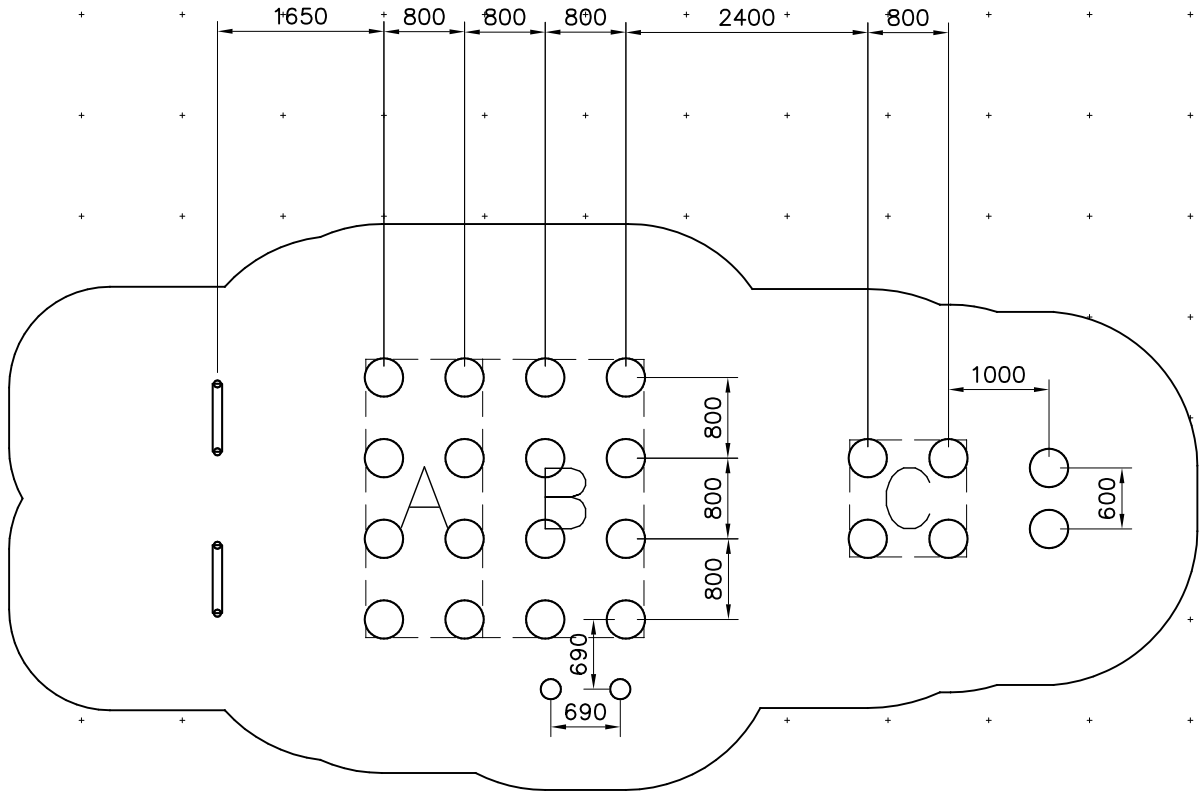

EN/AS Impact Area 52.5 m<sup>2</sup>

Grid size = 1000 mm

1:75

- EN/AS Impact Area 52.5 m<sup>2</sup>
- - - Falling Space 54.7 m<sup>2</sup>
- Max Falling Height 1470 mm

<p>DET 1</p> 	<p>DET 2</p> 	<p>DET 3</p> 	<p>DET 4</p> 
<p>DET 5</p> 	<p>DET 6</p> 		