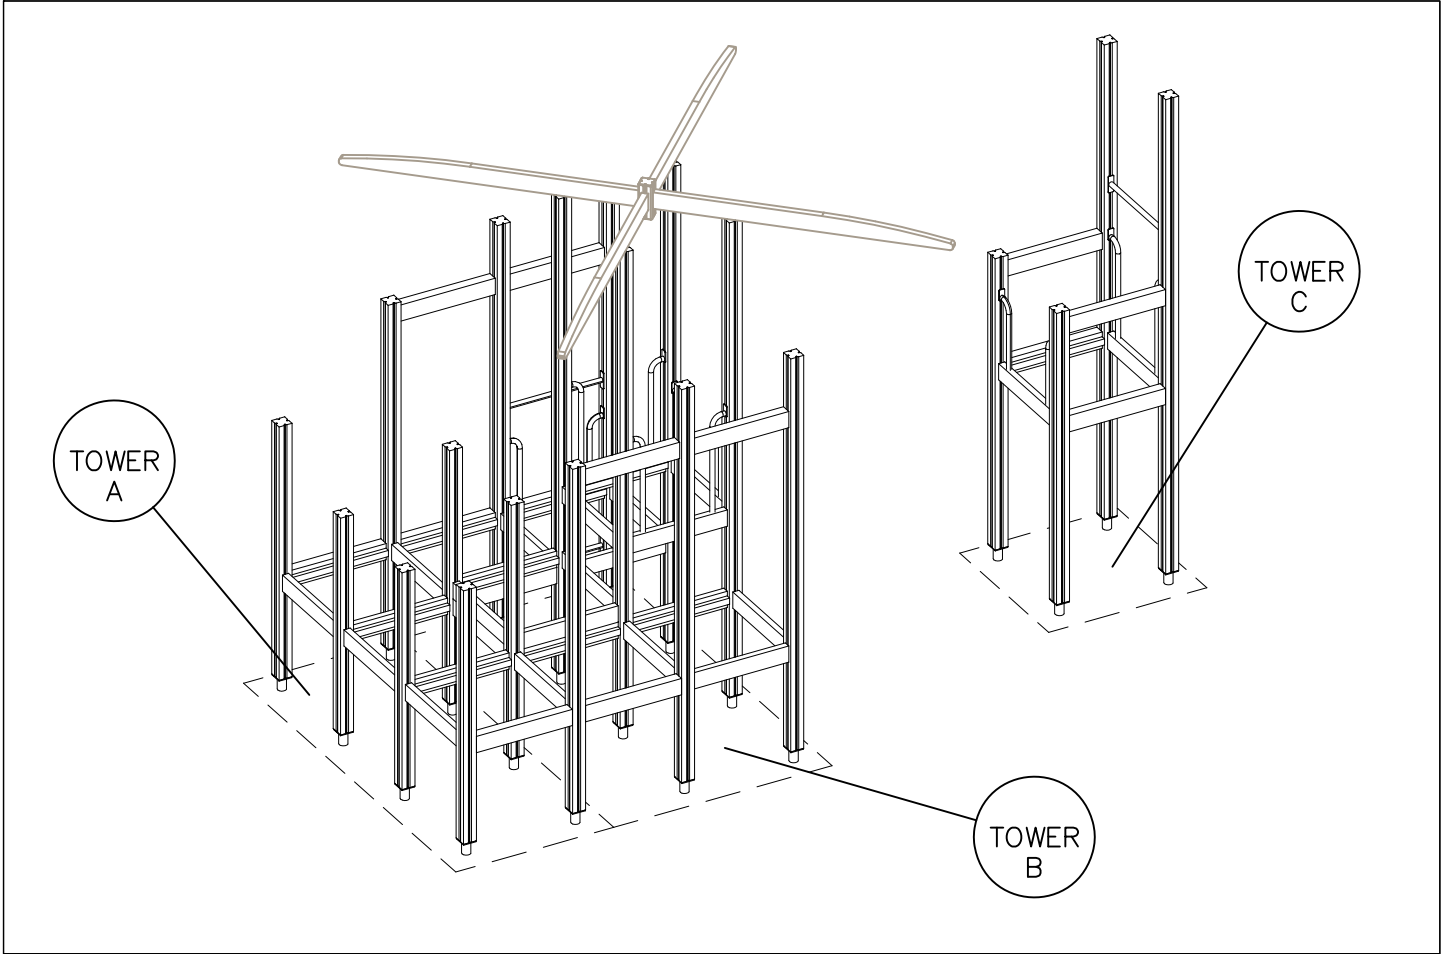

EN/AS Impact Area 52.5 m<sup>2</sup>

Grid size = 1000 mm

1:75

- EN/AS Impact Area 52.5 m<sup>2</sup>
- - - Falling Space 54.7 m<sup>2</sup>
- Max Falling Height 1470 mm

<p>DET 1</p> 	<p>DET 2</p> 	<p>DET 3</p> 	<p>DET 4</p> 
<p>DET 5</p> 	<p>DET 6</p> 		