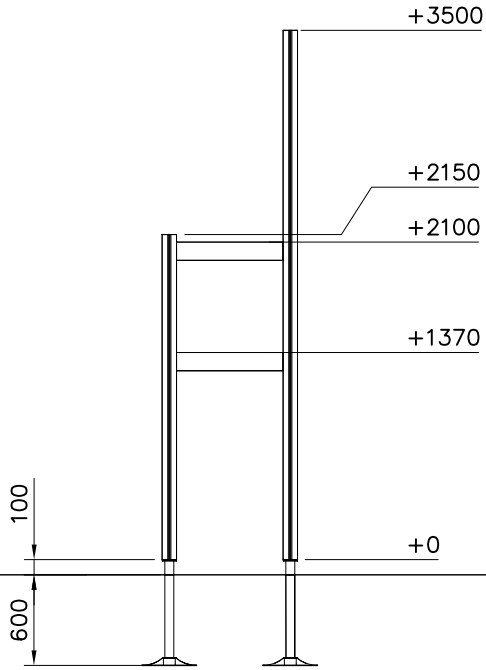

EN/AS Impact Area 52.5 m<sup>2</sup>

Grid size = 1000 mm

1:75

- EN/AS Impact Area 52.5 m<sup>2</sup>
- - - Falling Space 54.7 m<sup>2</sup>
- Max Falling Height 1470 mm

<p>DET 1</p> 	<p>DET 2</p> 	<p>DET 3</p> 	<p>DET 4</p> 
<p>DET 5</p> 	<p>DET 6</p> 		

1:50

A

B

C

D

1:50

(A)

(B)