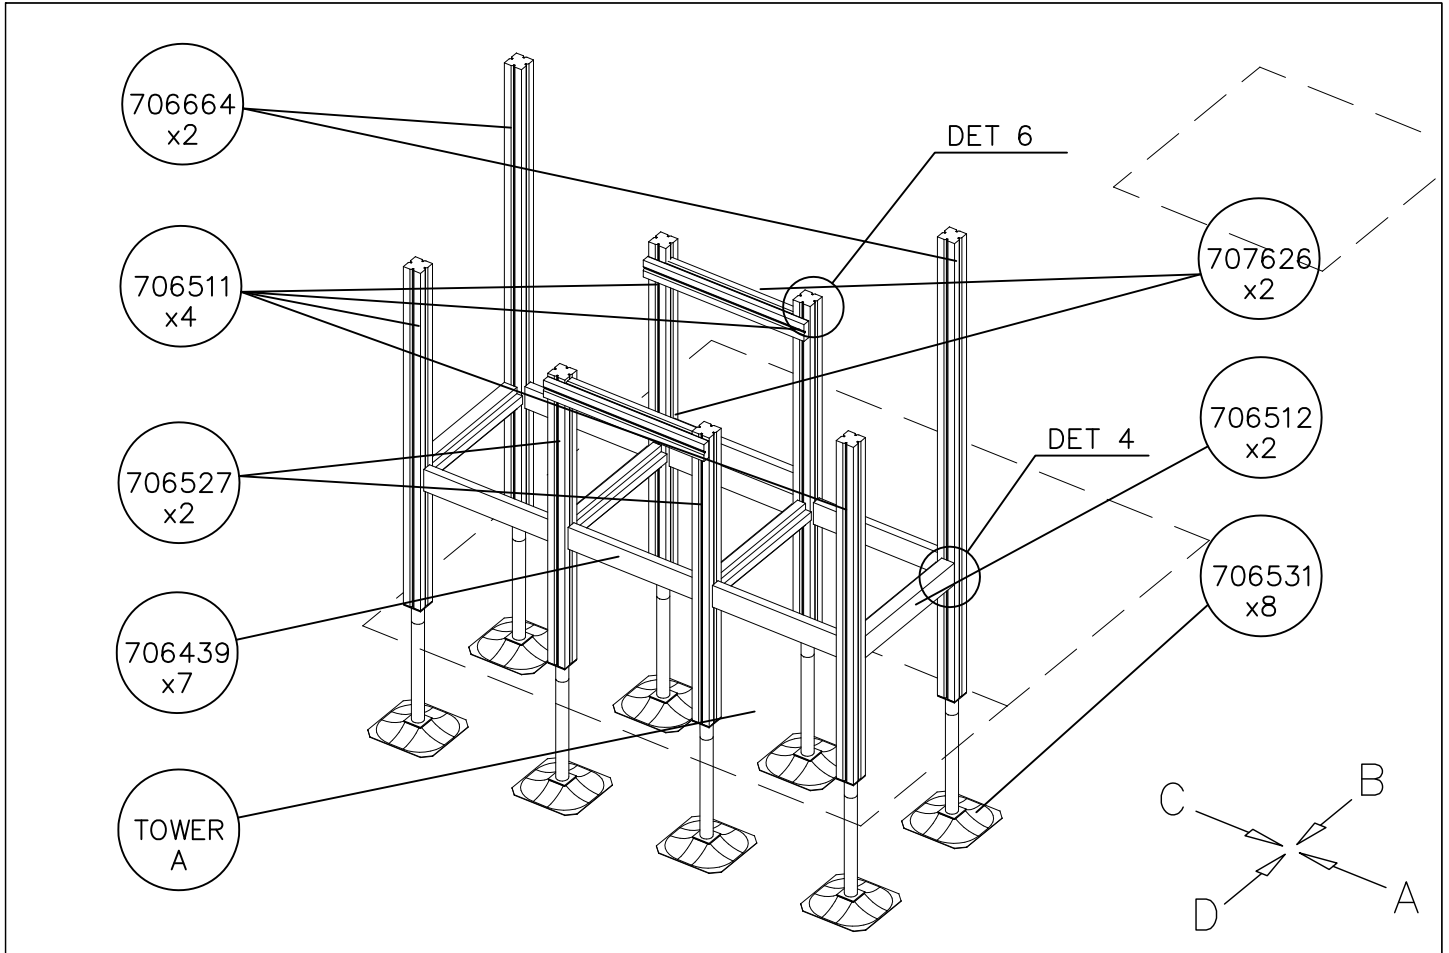

EN/AS Impact Area 52.5 m<sup>2</sup>

Grid size = 1000 mm

1:75

- EN/AS Impact Area 52.5 m<sup>2</sup>
- - - Falling Space 54.7 m<sup>2</sup>
- Max Falling Height 1470 mm

<p>DET 1</p> 	<p>DET 2</p> 	<p>DET 3</p> 	<p>DET 4</p> 
<p>DET 5</p> 	<p>DET 6</p> 		