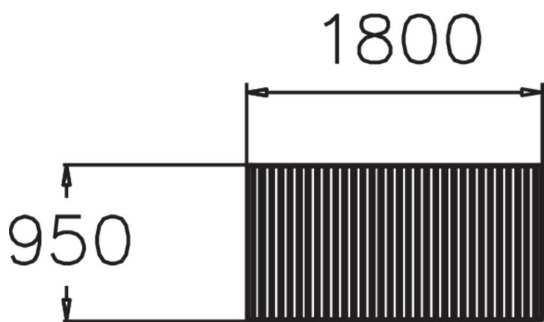

Nonstop, bänk och solbädd

"Fristående bred parkbänk Nonstop Meeting är en bred parkbänk som är fristående och monteras i underlag ovan mark. Bänken har en bred sits bestående av täta träribbor och en stomme i stål. Meeting är en del av Lappsets stora parkmöbelserie Nonstop.

Längd, mm	1800
Bredd, mm	950
Höjd mm	450
Monteringsalternativ	Fristående
Färg på trä	
Färg på metall	