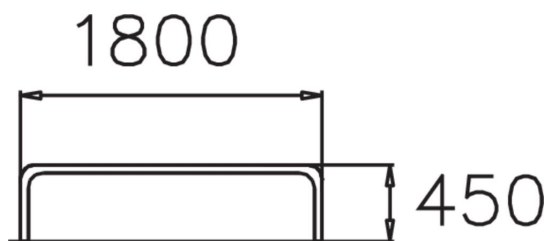

Längd, mm	1800
Bredd, mm	950
Höjd mm	450
Monteringsalternativ	Fristående
Färg på trä	
Färg på metall	