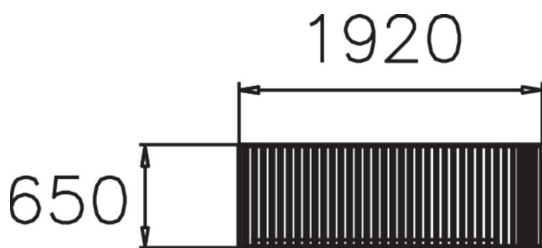

Längd, mm	1920
Bredd, mm	650
Höjd mm	950
Monteringsalternativ	Fristående
Färg på trä	
Färg på metall	