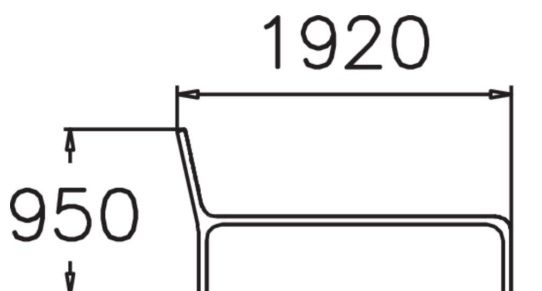

Längd, mm	1920
Bredd, mm	650
Höjd mm	950
Monteringsalternativ	Fristående
Färg på trä	
Färg på metall	