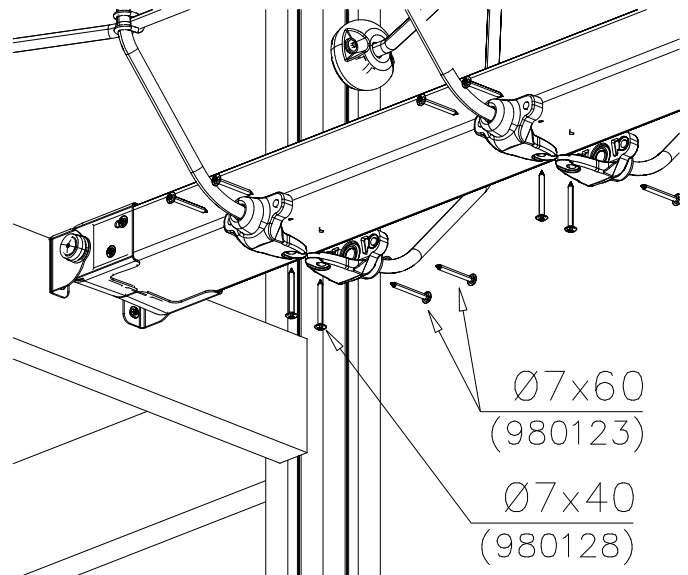

DET 4

DET 5

DET 6

**Tuotekyltti tulee tuotteen mukana yhdellä seuraavista tavoista:****1) Metallinen tuotekyltti ja kiinnitysruuvit**

- Kiinnitä tuotekyltti ruuveilla tolppaan noin 2 metrin korkeuteen kuvan 1 mukaisesti.