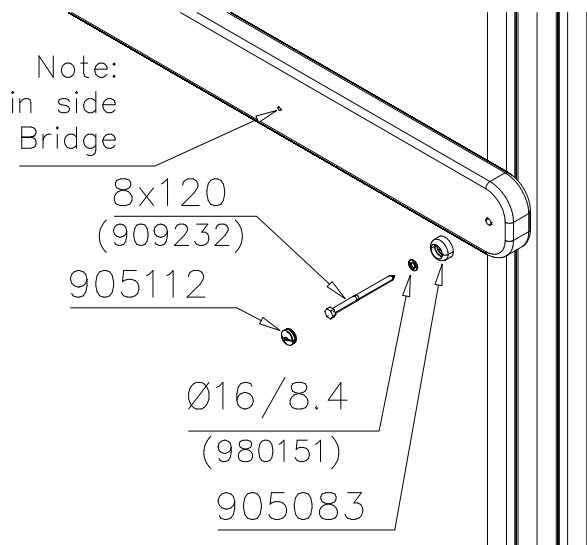

- 608 BLUE
- 609 GREEN
- 610 YELLOW
- 611 LIME
- 612 FUXIA

NET OPTIONS

707413

3140x800

- 301 BLUE
- 302 RED
- 303 BEIGE
- 304 GRAY
- 305 BLACK
- 306 YELLOW

DET 1

DET 2

DET 3

DET 4

DET 5

DET 6

**Tuotekyltti tulee tuotteen mukana yhdellä seuraavista tavoista:****1) Metallinen tuotekyltti ja kiinnitysruuvit**

- Kiinnitä tuotekyltti ruuveilla tolppaan noin 2 metrin korkeuteen kuvan 1 mukaisesti.