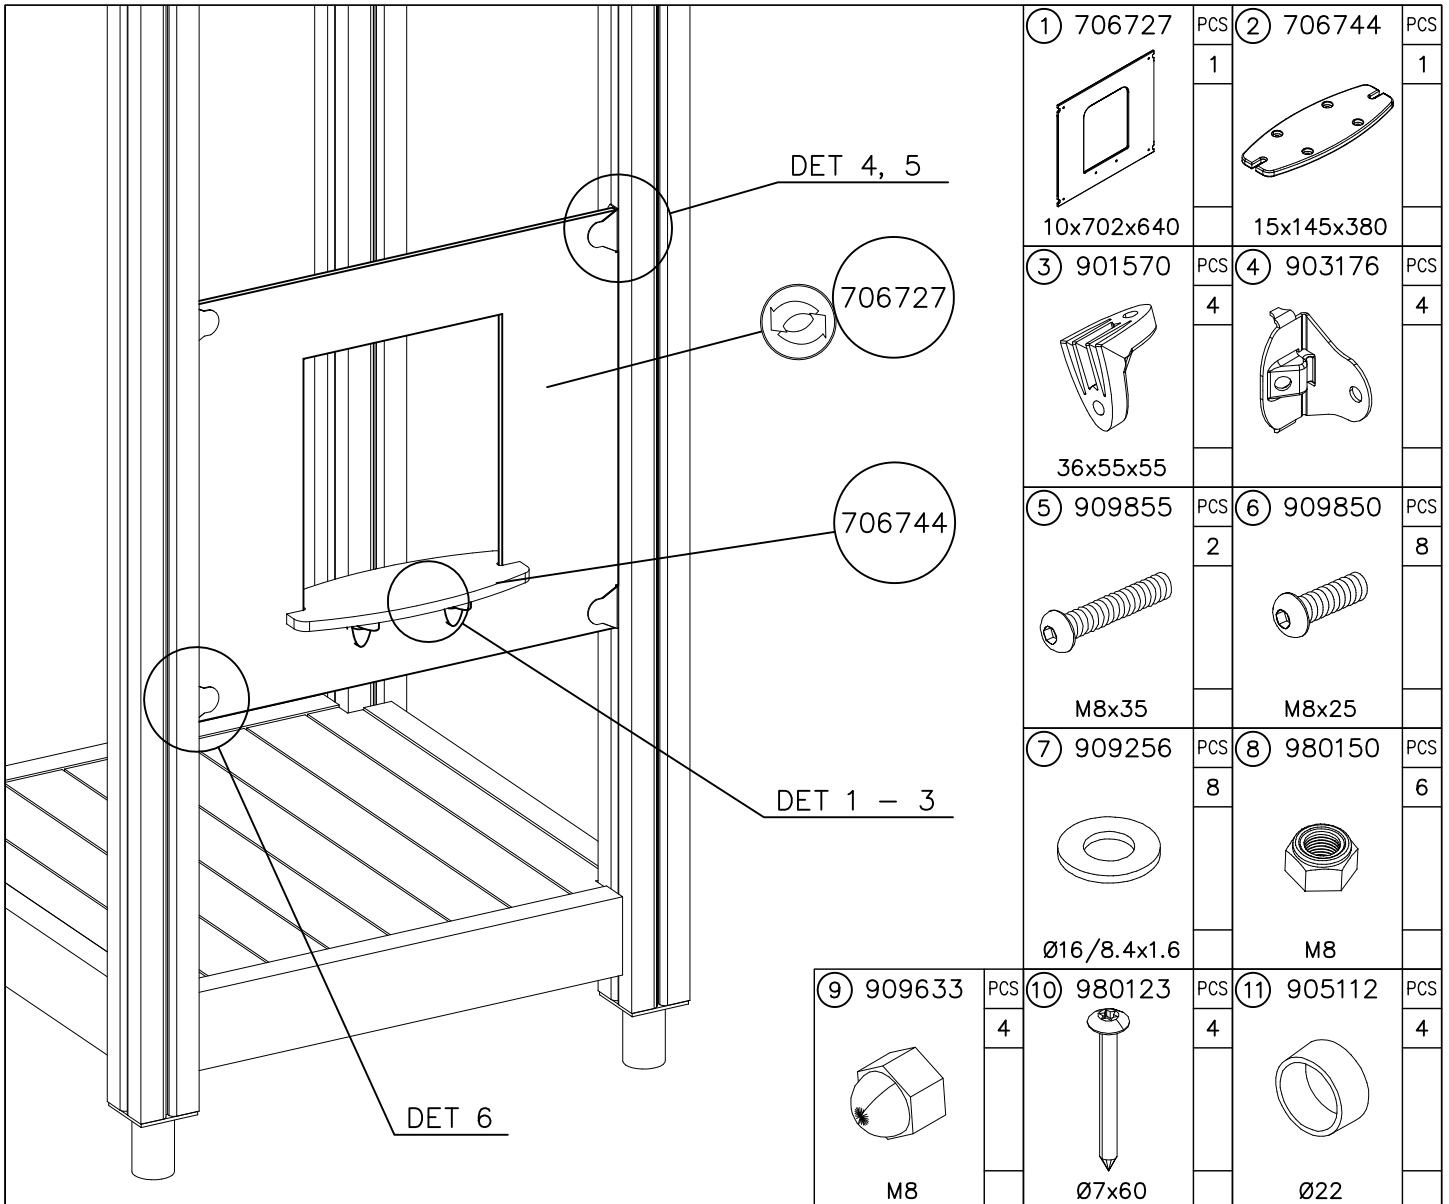

WALL OPTIONS

706727

10x640x702

706727-701	BLUE
706727-702	YELLOW
706727-703	LIME
706727-704	DARK GRAY
706727-705	LIGHT GRAY
706727-706	RED
706727-707	GREEN
706727-708	FUXIA

WALL OPTIONS

706744

15x145x380

706744	DARK GRAY