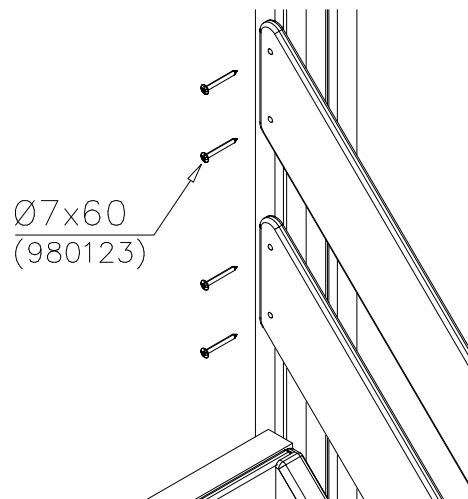

DET 6

STAIRS OPTIONS +1470

707192 	707192-602 DARK BROWN 707192-603 LIGHT BROWN 707192-604 LIGHT GRAY	
---	--	--

RAILING OPTIONS

RAILS 707152  15x145x2009	707152-701 BLUE 707152-702 YELLOW 707152-703 LIME 707152-704 DARK GRAY 707152-705 LIGHT GRAY 707152-706 RED	707152-707 GREEN 707152-708 FUXIA
---	--	--------------------------------------