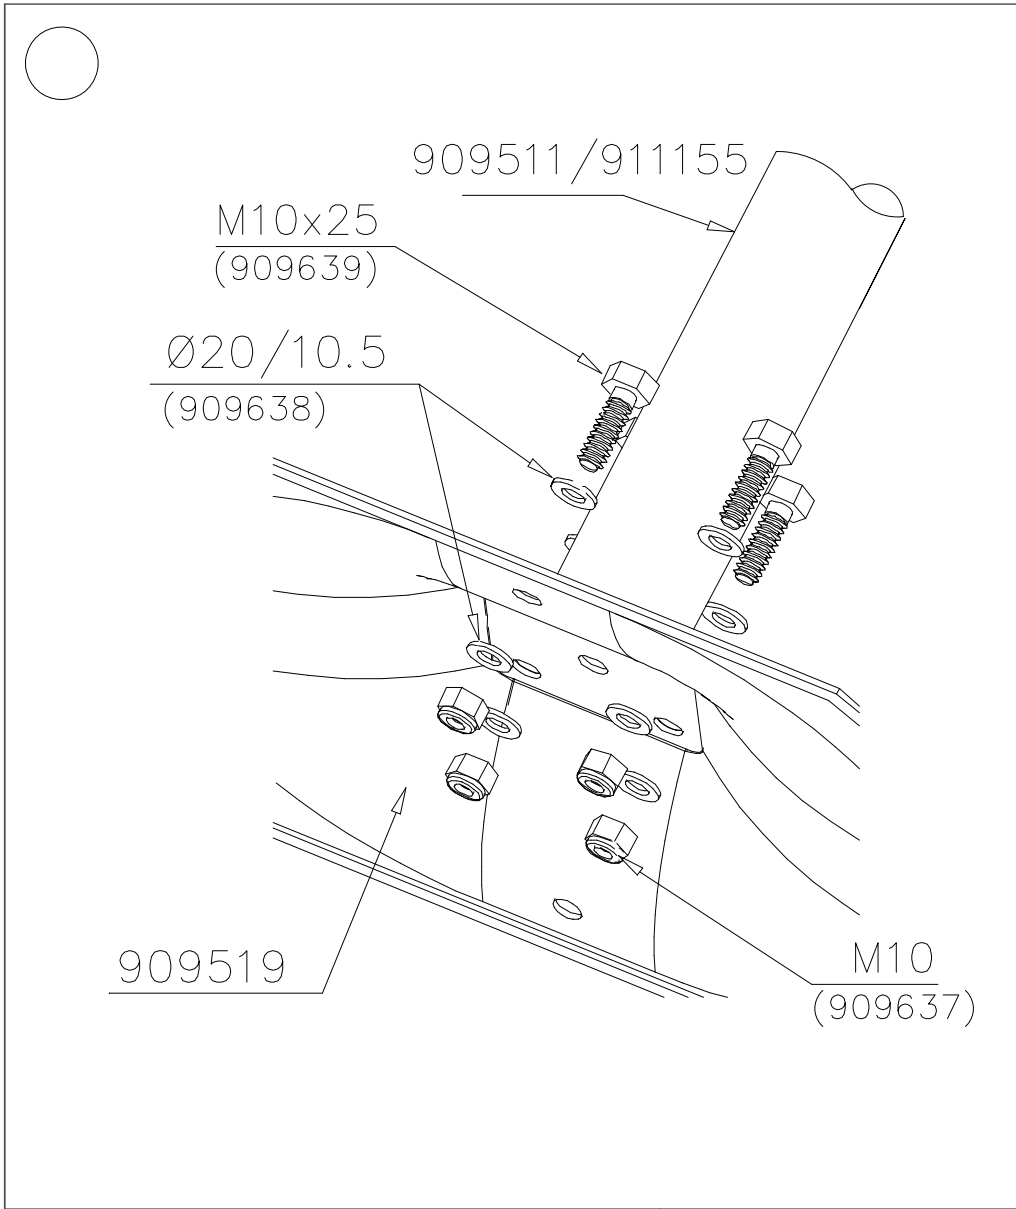

② 905104	PCS		PCS
	4		
 M10	PCS		PCS

905104

LAPPSET® DEEP FOUNDATION

FOOT

DATE: 15.5.2018

1(1)

①	909511	PCS	②	909519	PCS
		1			1
	90x90x650			50x380x380	
③	909637	PCS	④	909638	PCS
		4			8
	M10			Ø20/10.5	
⑤	909639	PCS	⑥	905104	PCS
		4			4
	M10x25			M10	
OPTION FOOT					
①	911155	PCS			PCS
		1			
	90x90x650				