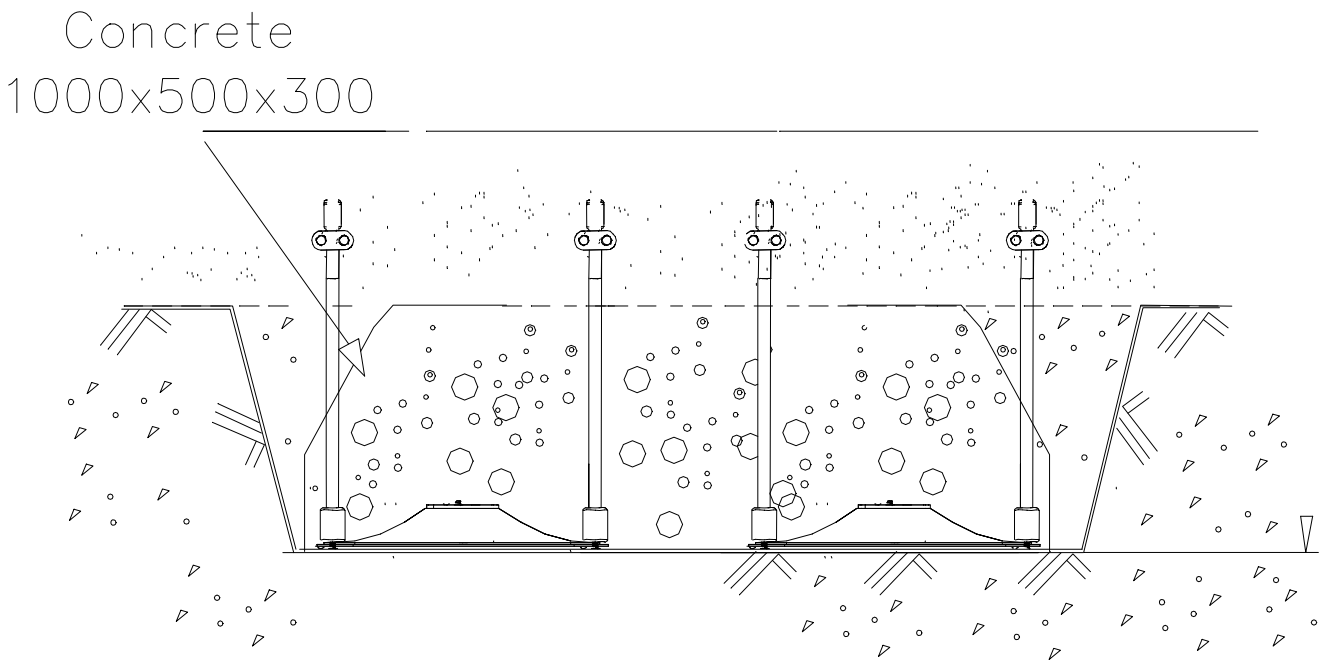

707351

- 301 BLUE
- 302 RED
- 303 BEIGE
- 304 GRAY
- 305 BLACK
- 306 YELLOW

DET 2

**Tuotekyltti tulee tuotteen mukana yhdellä seuraavista tavoista:****1) Metallinen tuotekyltti ja kiinnitysruuvit**

- Kiinnitä tuotekyltti ruuveilla tolppaan noin 2 metrin korkeuteen kuvan 1 mukaisesti.