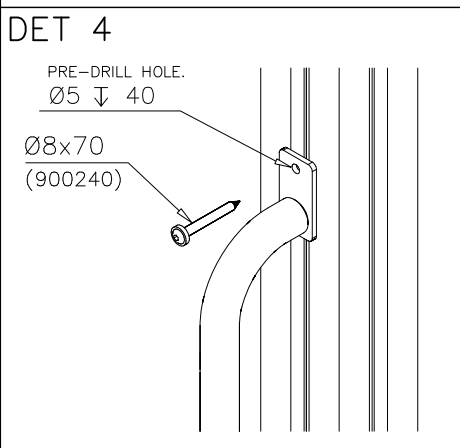

LAPPSET® DEEP FOUNDATION

707864

DATE: 16.6.2017

1(3)

DET 1

① 980123	PCS	② 909256	PCS
	8		8
Ø7x60		Ø16/8.4	
	PCS		PCS
	PCS		PCS
○ 909519	PCS	○ 707351	PCS
	2		1
50x380x380			

M12
(909248)

ROPE LADDER OPTIONS +870