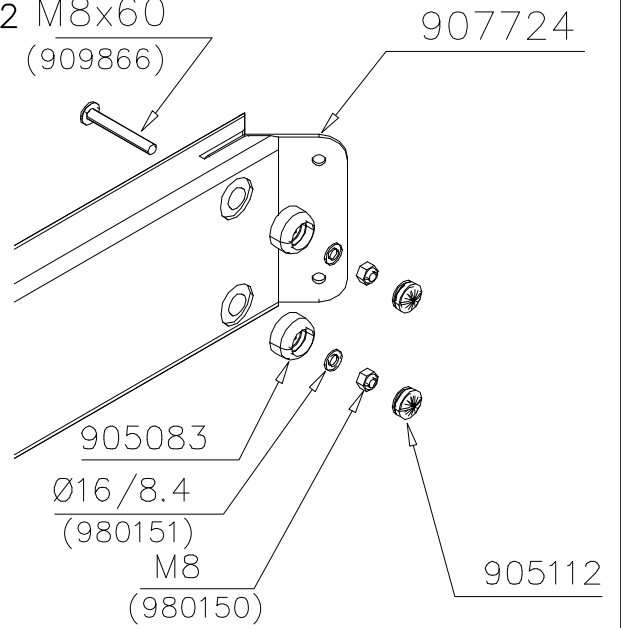

DET 1

DET 2

Naulanauha kannatinlistan puolelle.
Nail list to the bottom.

DET 3

BOOM OPTIONS		
706510	706510-602	DARK BROWN
	706510-603	LIGHT BROWN
45x120x1030	706510-604	LIGHT GRAY

DET 1

DET 2 M8x60
 (909866)

DET 3

DET 1

DET 2

DET 3

DET 4

DET 5

DET 6

DETAILS IN TUBE INSTALLATION GENERAL PAGE