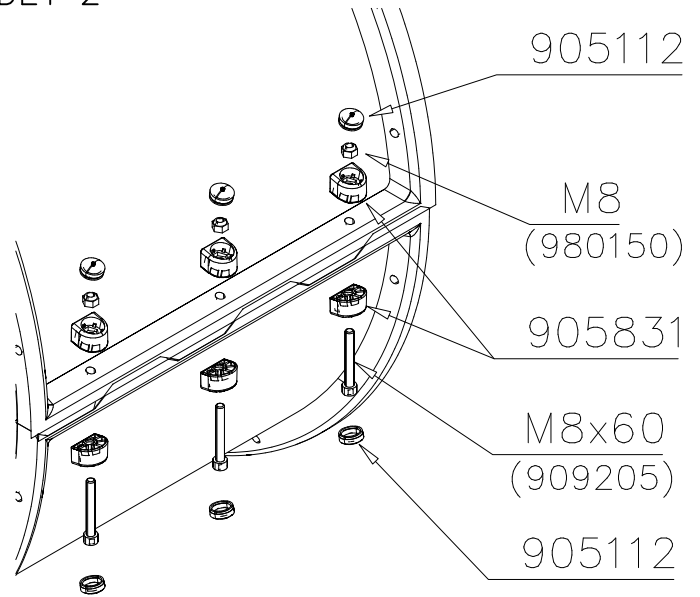

DET 1

DET 2

Naulanauha kannatinlistan puolelle.
Nail list to the bottom.

DET 3

BOOM OPTIONS		
706510	706510-602	DARK BROWN
	706510-603	LIGHT BROWN
45x120x1030	706510-604	LIGHT GRAY

DET 1

DET 2 M8x60
 (909866)

DET 3

DET 1

DET 2

DET 3

DET 4

DET 5

DET 6

DETAILS IN TUBE INSTALLATION GENERAL PAGE