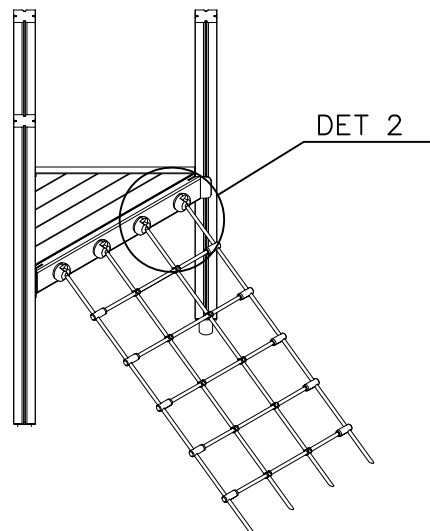

ROPE LADDER OPTIONS +870

707351

- -301 BLUE
- -302 RED
- -303 BEIGE
- -304 GRAY
- -305 BLACK
- -306 YELLOW

DET 2