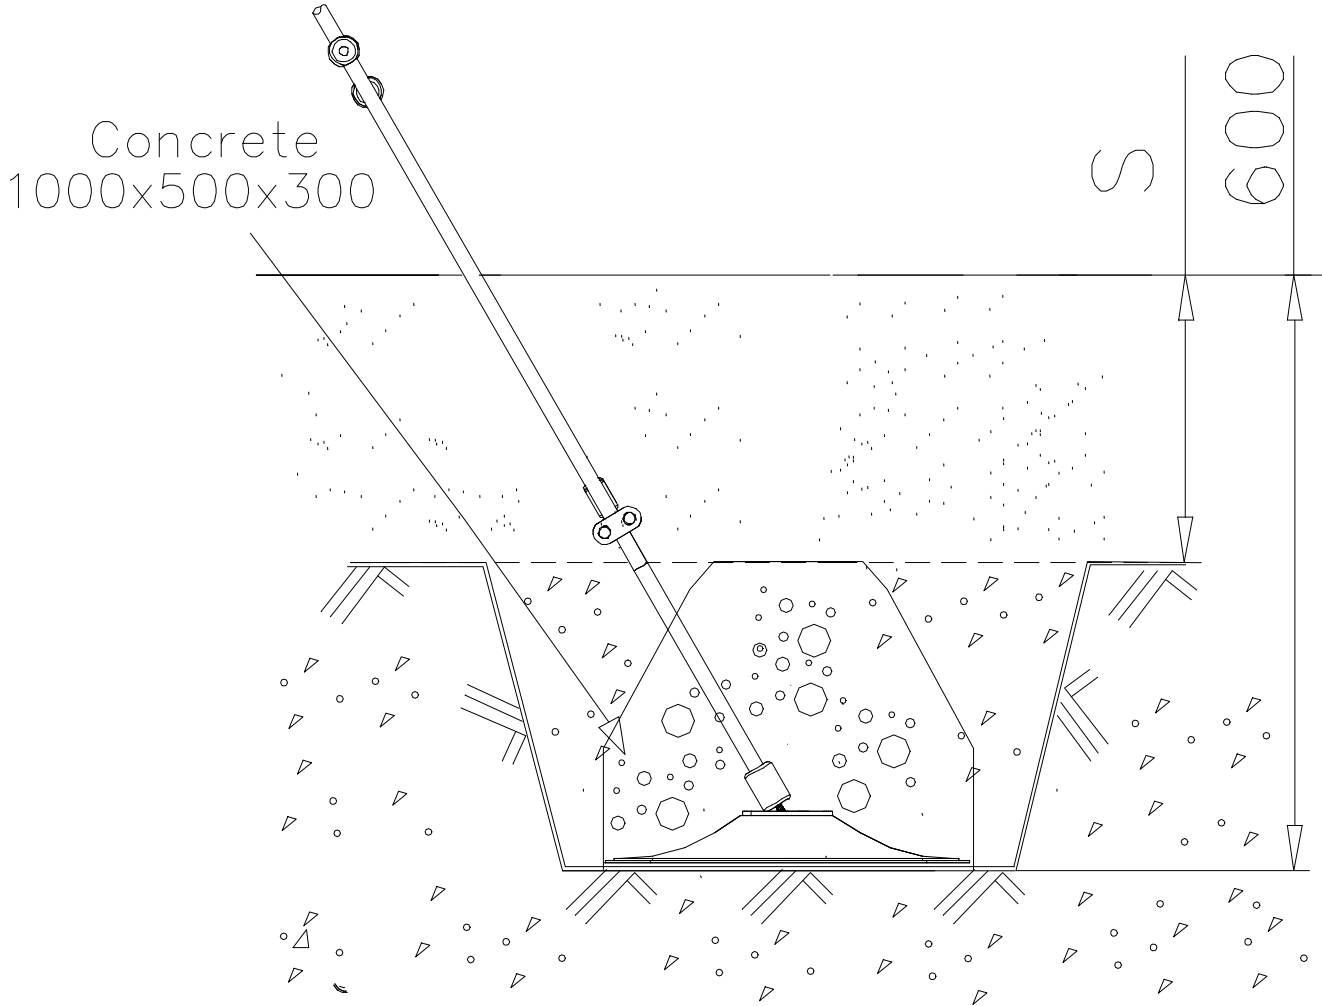

707351

- 301 BLUE
- 302 RED
- 303 BEIGE
- 304 GRAY
- 305 BLACK
- 306 YELLOW

DET 2

**Tuotekyltti tulee tuotteen mukana yhdellä seuraavista tavoista:****1) Metallinen tuotekyltti ja kiinnitysruuvit**

- Kiinnitä tuotekyltti ruuveilla tolppaan noin 2 metrin korkeuteen kuvan 1 mukaisesti.