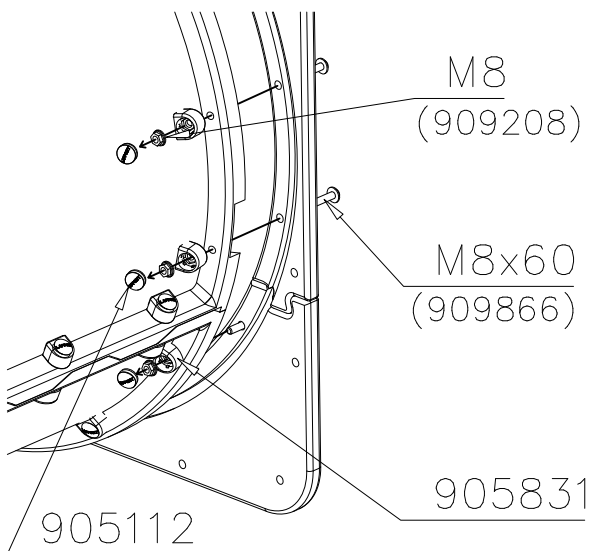

DET 1

DET 2

Naulanauha kannatinlistan puolelle.
Nail list to the bottom.

DET 3

BOOM OPTIONS		
706510	706510-602	DARK BROWN
	706510-603	LIGHT BROWN
45x120x1030	706510-604	LIGHT GRAY

DET 1

DET 2 M8x60
 (909866)

DET 3

DET 1

DET 2

DET 3

DET 4

DET 5

DET 6

DETAILS IN TUBE INSTALLATION GENERAL PAGE

① 905112	PCS 112	② 900240	PCS 26
			
Ø22		Ø8x70	
③ 903533	PCS 12	④ 905831	PCS 112
			
SRL12		Ø32x19	
⑤ 909205	PCS 40	⑥ 909208	PCS 32
			
M8x60		M8	
⑦ 909866	PCS 32	⑧ 980150	PCS 40
			
M8x60		M8	
○ 707918	PCS 8	○ 905829	PCS 4
			
20x275x640		Transparent	
		○ COLOR	PCS 4
			