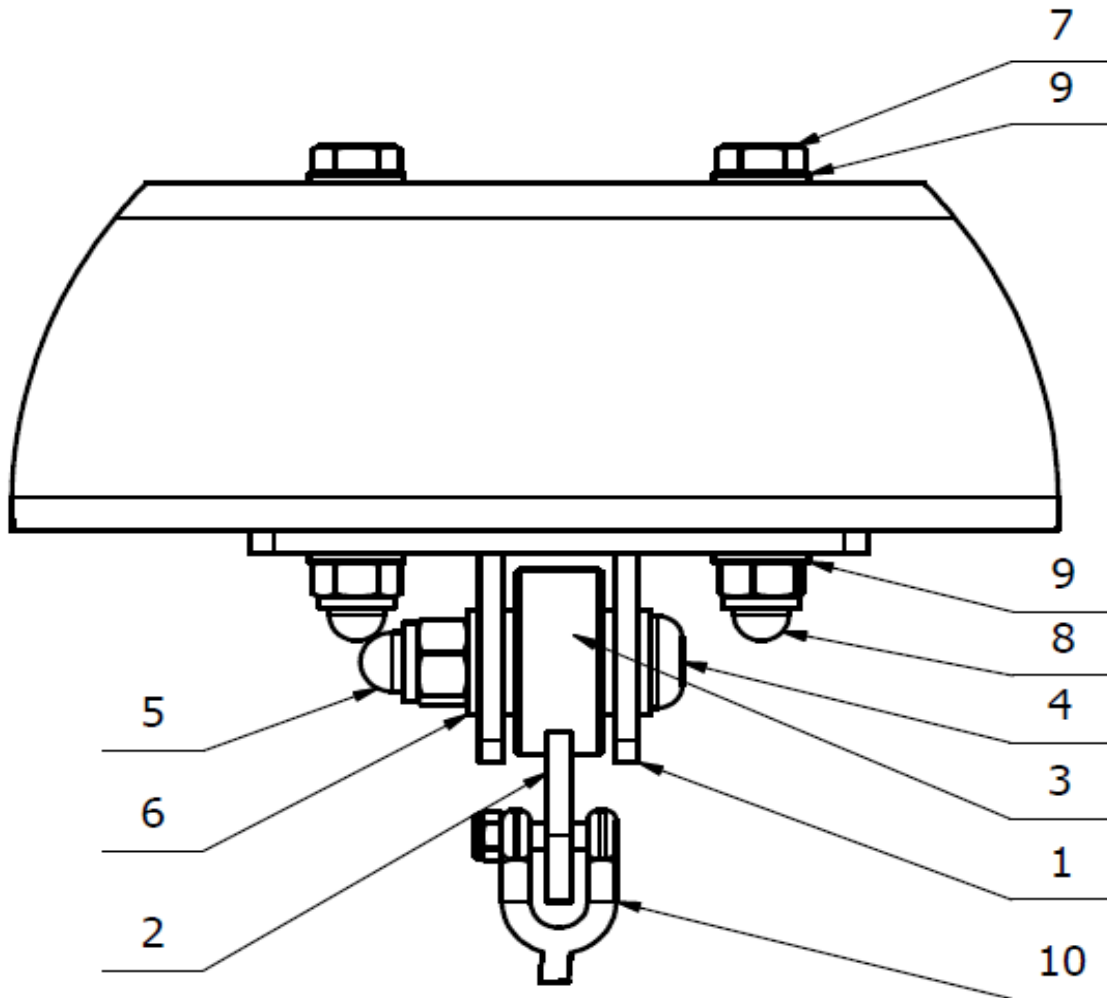

10110, 10111, 10112, 10113, 10140, 10141, 10142, 10143, 10194

Samme monteringsmetode ved påbygingsmodul

Version with steel legs

6	24	Round washer	ISO 7089 - 10 - 140 HV				
5	12	acorn nut	DIN 986 - M10				
4	12	Allen screw	ISO 4014 - M10 x 120				
3	4	Plate	B_6_80_290_01				
2	4	Metal leg of modular swing	3100_2_06_MP3500				
1	1	Beam of modular swing	3100_1_14				
Lp. Art. Nr.	No. Rep.	Ilość Anzahl	Quantity Antall	Nazwa części Teilename	Part name Navn på del	Nr części Teile-Nr	Part No. Delenr.

10230, 10240

Samme monterings-
metode ved
påbyggingsmodul

Version with aluminum legs

6	24	Round washer	ISO 7089 - 10 - 140 HV				
5	12	acorn nut	DIN 986 - M10				
4	12	Allen screw	ISO 4014 - M10 x 120				
3	4	Plate	B_6_80_290_01				
2	4	Aluminum leg of modular swing	3100_2_06_MAL3500				
1	1	Beam of modular swing	3100_1_14				
Lp. Art. Nr.	No. Rep.	Ilość Anzahl	Quantity Antall	Nazwa części Teilename	Part name Navn på del	Nr części Teile-Nr	Part No. Delenr.

10110, 10111, 10112, 10113, 10140, 10141, 10142, 10143, 10200, 10201, 10202, 10203, 10170, 10171, 10172, 10173, 10194, 10230, 10240

Set of components for fixing one standard slings or sling with tire

10	2	Shackle	Uniwersalna - 6				
9	8	Round washer	ISO 7089 - 10 - 140 HV				
8	4	Acorn nut	DIN 986 - M10				
7	4	Allen screw	ISO 4014 - M10 x 100				
6	12	Round washer	ISO 7089 - 12 - 140 HV				
5	2	Cap nut	DIN 986 - M12				
4	4	Screw	ISO 7380 - M12 x 55				
3	2	Ball bearing	62301RS				
2	2	Handle of swing slings	L9001_3				
1	2	Fittings of swing slings 85	L9001_4				
Lp. Art. Nr.	No. Rep.	Ilość Anzahl	Quantity Antall	Nazwa części Teilename	Part name Navn på del	Nr części Teile-Nr	Part No. Delenr.