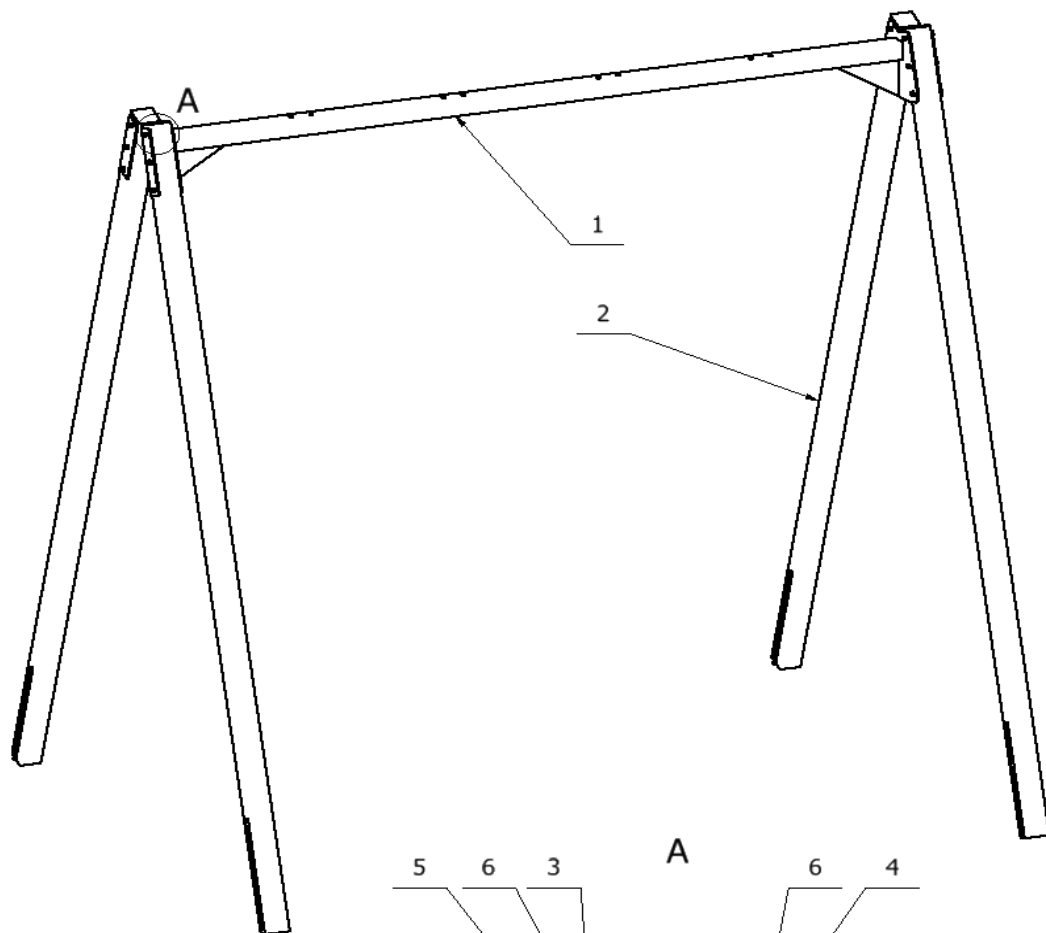

10110, 10111, 10112, 10113, 10140, 10141, 10142, 10143, 10194

Samme monteringsmetode ved påbygingsmodul

Version with steel legs

6	24	Round washer	ISO 7089 - 10 - 140 HV				
5	12	acorn nut	DIN 986 - M10				
4	12	Allen screw	ISO 4014 - M10 x 120				
3	4	Plate	B_6_80_290_01				
2	4	Metal leg of modular swing	3100_2_06_MP3500				
1	1	Beam of modular swing	3100_1_14				
Lp. Art. Nr.	No. Rep.	Ilość Anzahl	Quantity Antall	Nazwa części Teilename	Part name Navn på del	Nr części Teile-Nr	Part No. Delenr.