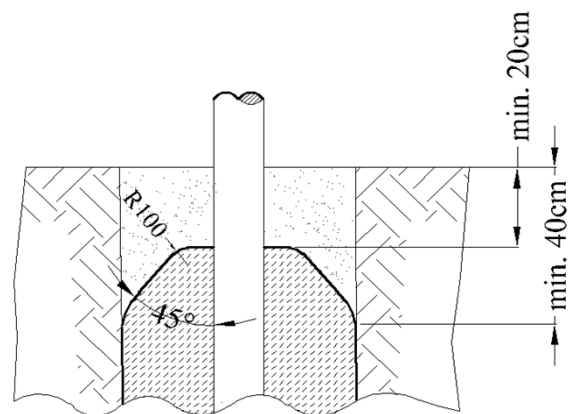

eller
lub
or
oder
ou