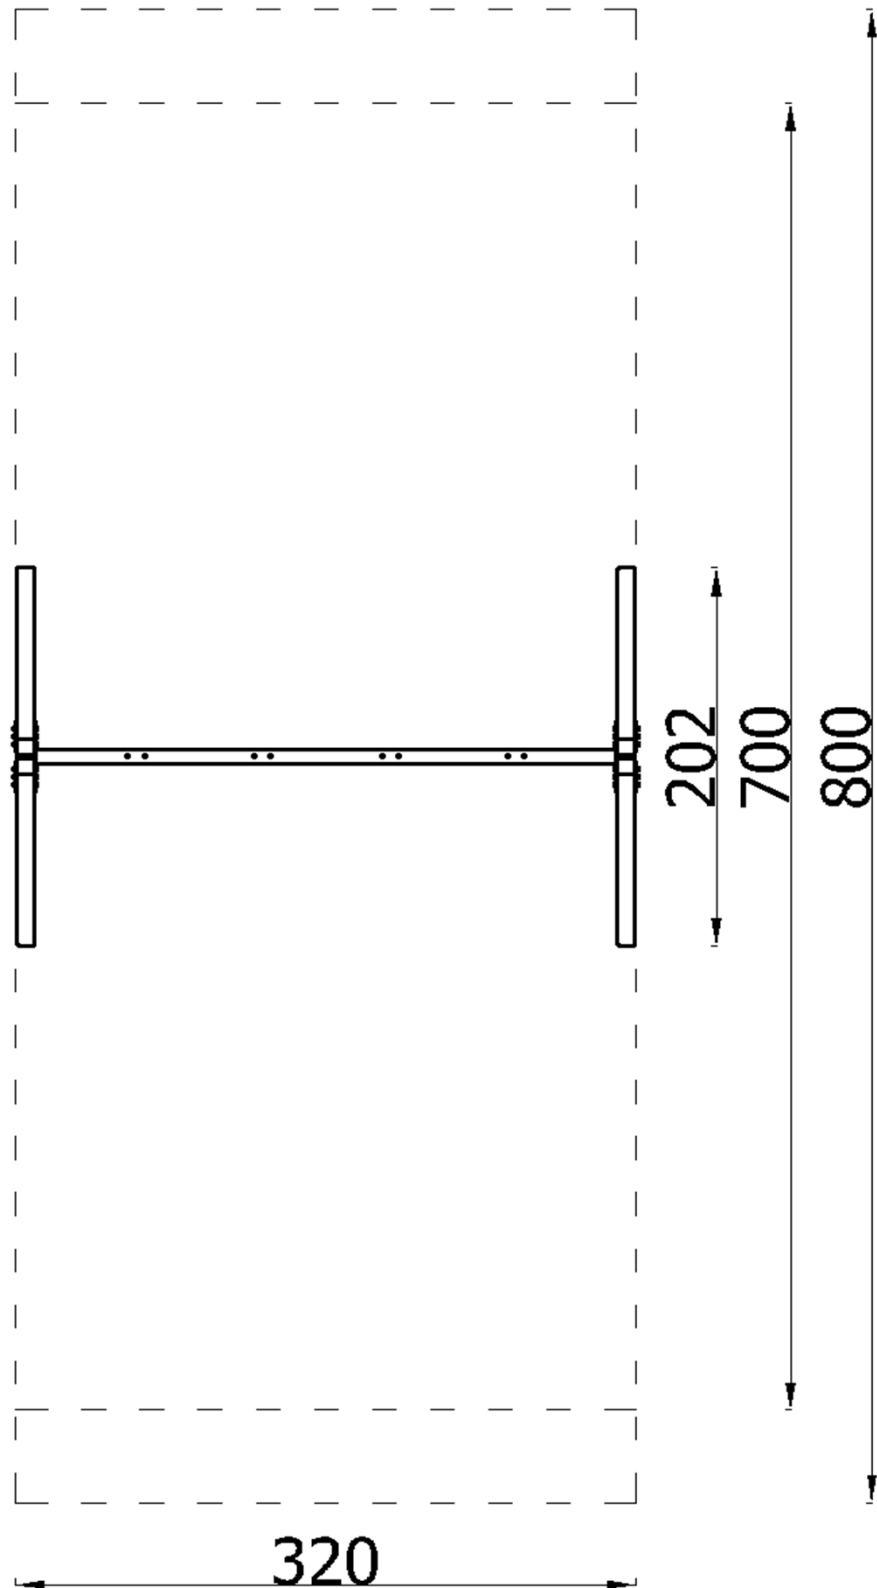

NB Art 10194: B195

Bezpieczna nawierzchnia / Safe surface / Safe Oberfläche / Fallunderlag

Strefa Zone Zone Sone	Max. wysokość upadku Max. fall height Max. Fallhöhe Maks fallhøyde	Pole powierzchni Surface area Fläche Overflate str.	Obwód strefy bezpiecz. Perimeter security zone Umkreis der Fallschutzfläche Omkrets sikkerhetssone
A	-	26,00 m ²	23,00 m
B	-	-	
C	-	-	