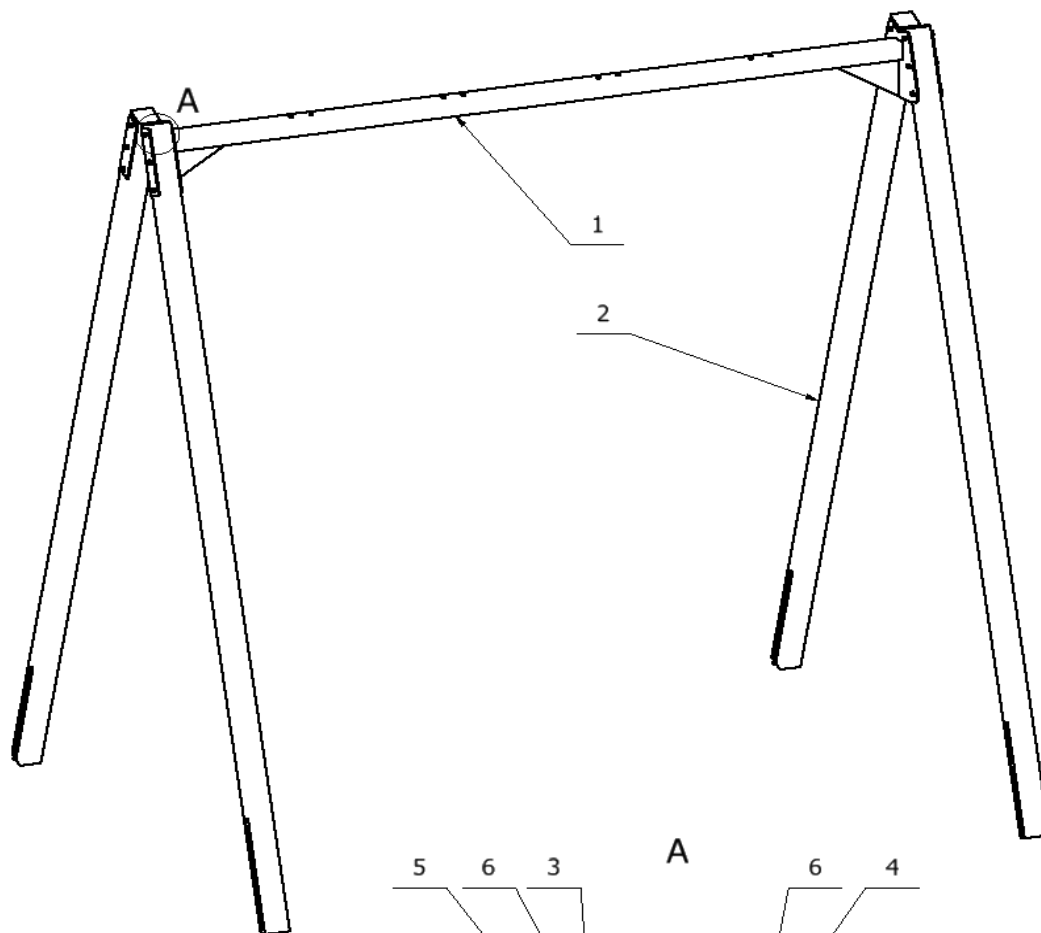

10230, 10240

Samme monterings-
metode ved
påbyggingsmodul

Version with aluminum legs

6	24	Round washer	ISO 7089 - 10 - 140 HV				
5	12	acorn nut	DIN 986 - M10				
4	12	Allen screw	ISO 4014 - M10 x 120				
3	4	Plate	B_6_80_290_01				
2	4	Aluminum leg of modular swing	3100_2_06_MAL3500				
1	1	Beam of modular swing	3100_1_14				
Lp. Art. Nr.	No. Rep.	Ilość Anzahl	Quantity Antall	Nazwa części Teilename	Part name Navn på del	Nr części Teile-Nr	Part No. Delenr.