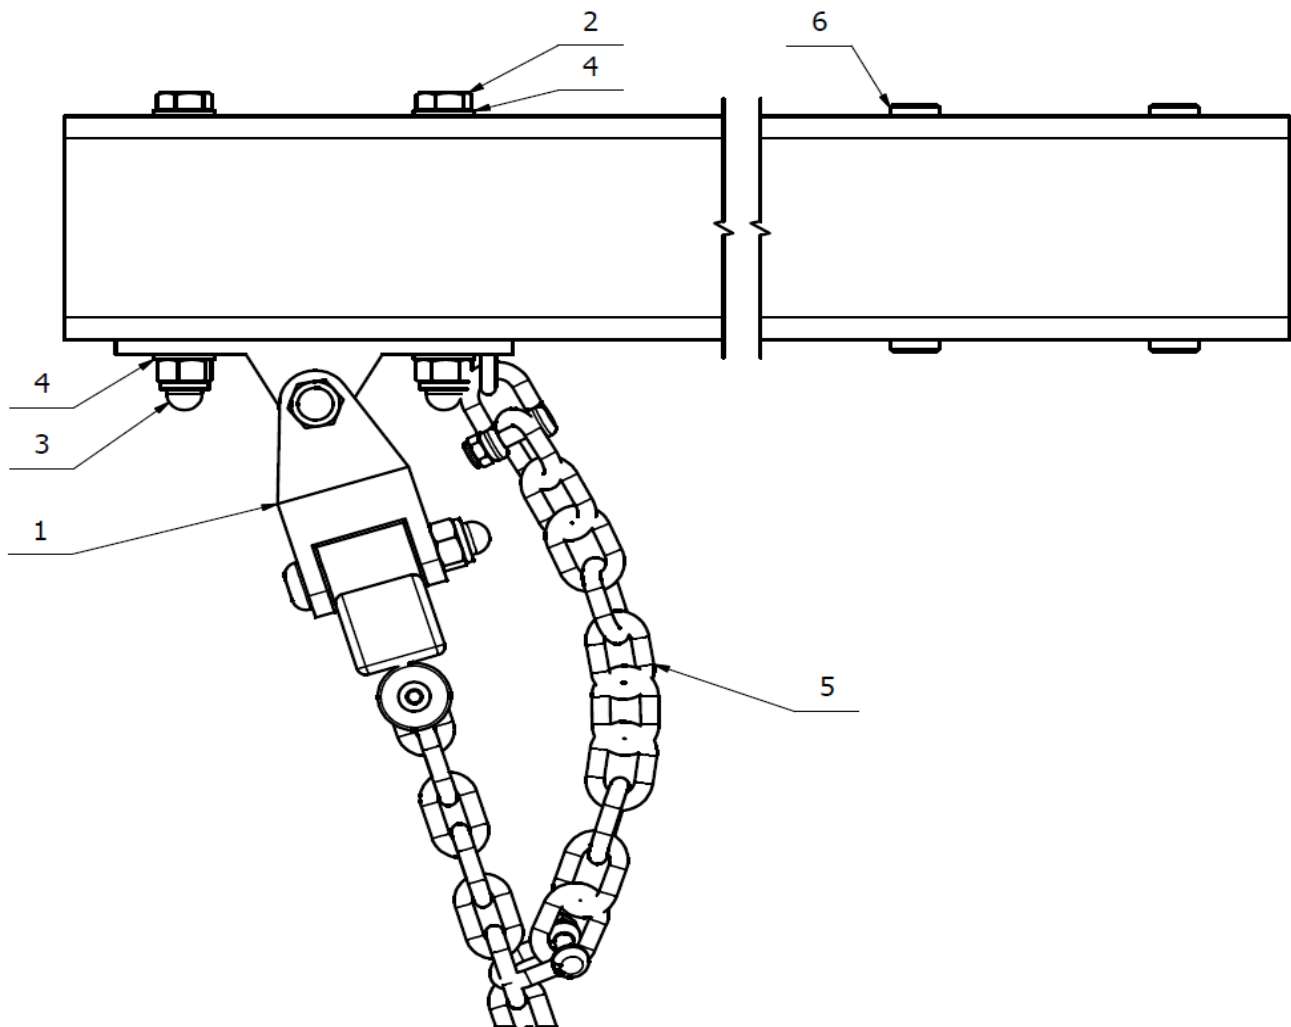

10110, 10111, 10112, 10113, 10140, 10141, 10142, 10143, 10200, 10201, 10202, 10203, 10170, 10171, 10172, 10173, 10194, 10230, 10240

Complete set for attaching one storks nest

6	8	Plug	9123				
5	2	Extra chain with shackles	ISO 4014 - M10 x 100				
4	8	Round washer	DIN 986 - M10				
3	4	Cap nut	ISO 7089 - 10 - 140 HV				
2	4	Allen screw	3100_4_06				
1	2	fittings	GL 16				
Lp. Art. Nr.	No. Rep.	Ilość Anzahl	Quantity Antall	Nazwa części Teilename	Part name Navn på del	Nr części Teile-Nr	Part No. Delenr.