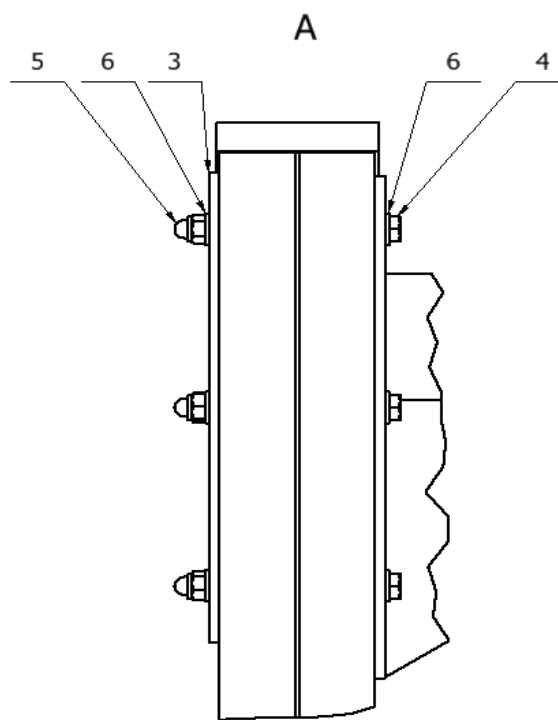

Samme monteringsmetode ved påbyggingsmodul

Version with wooden legs

6	24	Round washer	ISO 7089 - 10 - 140 HV				
5	12	acorn nut	DIN 986 - M10				
4	12	Allen screw	ISO 4014 - M10 x 120				
3	4	Plate	B_6_80_290_01				
2	4	Wooden leg of modular swing	3100_2_06_Q2600				
1	1	Beam of modular swing	3100_1_14				
Lp. Art. Nr.	No. Rep.	Ilość Anzahl	Quantity Antall	Nazwa części Teilename	Part name Navn på del	Nr części Teile-Nr	Part No. Delenr.