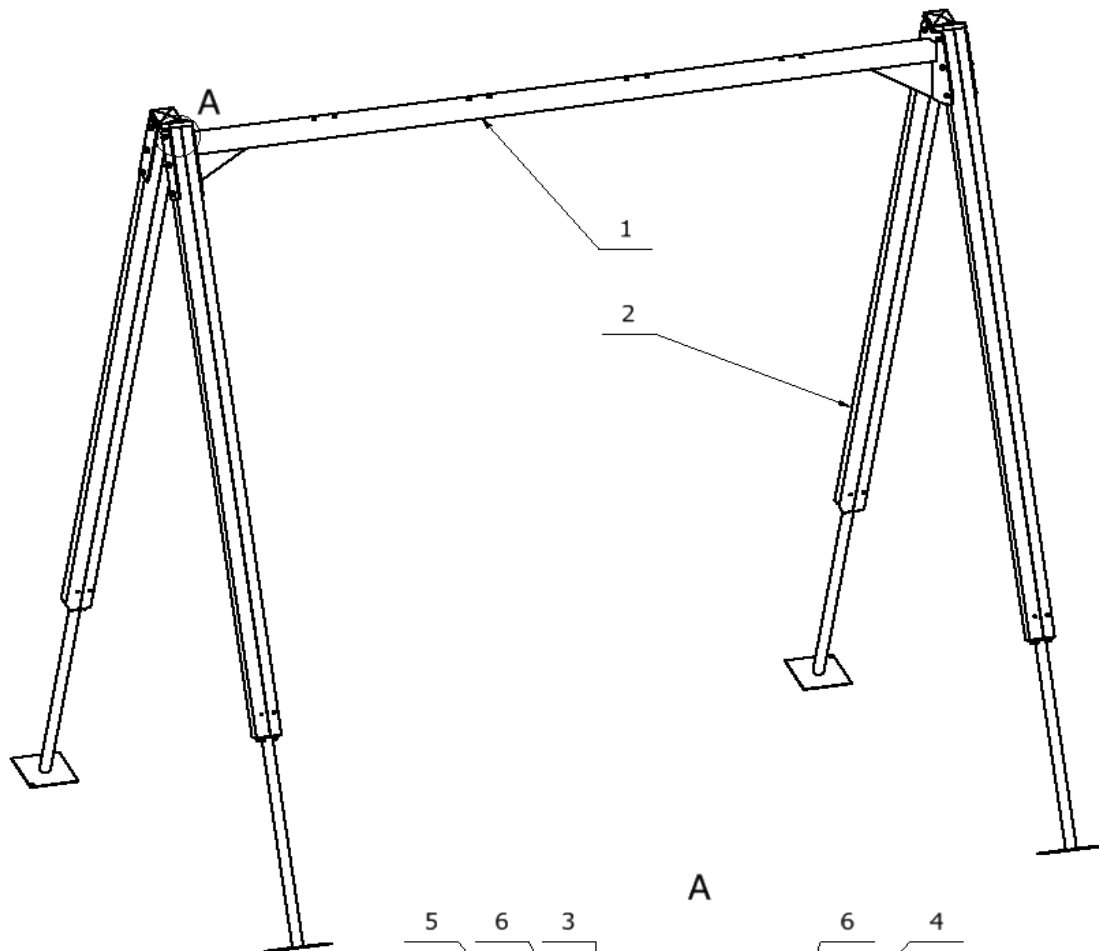

10200, 10201, 10202, 10203, 10170, 10171, 10172, 10173

Samme monteringsmetode ved påbyggingsmodul

Version with wooden legs

6	24	Round washer	ISO 7089 - 10 - 140 HV				
5	12	acorn nut	DIN 986 - M10				
4	12	Allen screw	ISO 4014 - M10 x 120				
3	4	Plate	B_6_80_290_01				
2	4	Wooden leg of modular swing	3100_2_06_Q2600				
1	1	Beam of modular swing	3100_1_14				
Lp. Art. Nr.	No. Rep.	Ilość Anzahl	Quantity Antall	Nazwa części Teilename	Part name Navn på del	Nr części Teile-Nr	Part No. Delenr.