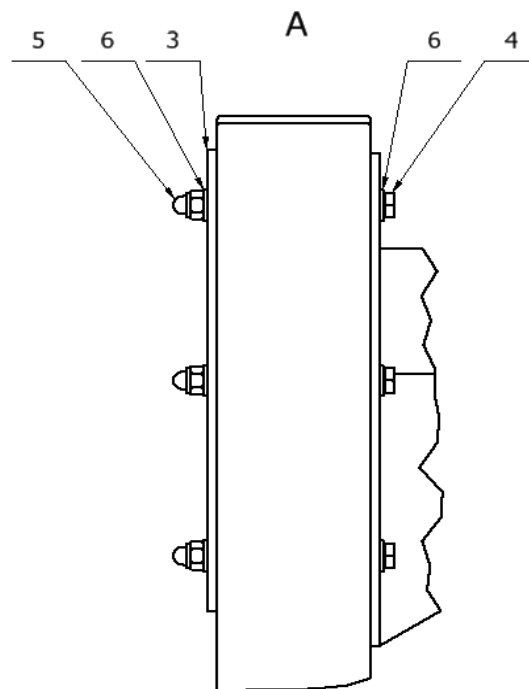

Samme monteringsmetode ved påbyggingsmodul

Version with wooden legs

6	24	Round washer	ISO 7089 - 10 - 140 HV				
5	12	acorn nut	DIN 986 - M10				
4	12	Allen screw	ISO 4014 - M10 x 120				
3	4	Plate	B_6_80_290_01				
2	4	Wooden leg of modular swing	3100_2_06_Q2600				
1	1	Beam of modular swing	3100_1_14				
Lp. Art. Nr.	No. Rep.	Ilość Anzahl	Quantity Antall	Nazwa części Teilename	Part name Navn på del	Nr części Teile-Nr	Part No. Delenr.

10110, 10111, 10112, 10113, 10140, 10141, 10142, 10143, 10194

Samme monteringsmetode ved påbygingsmodul

Version with steel legs

6	24	Round washer	ISO 7089 - 10 - 140 HV				
5	12	acorn nut	DIN 986 - M10				
4	12	Allen screw	ISO 4014 - M10 x 120				
3	4	Plate	B_6_80_290_01				
2	4	Metal leg of modular swing	3100_2_06_MP3500				
1	1	Beam of modular swing	3100_1_14				
Lp. Art. Nr.	No. Rep.	Ilość Anzahl	Quantity Antall	Nazwa części Teilename	Part name Navn på del	Nr części Teile-Nr	Part No. Delenr.

10230, 10240

Samme monterings-
metode ved
påbyggingsmodul

Version with aluminum legs

6	24	Round washer	ISO 7089 - 10 - 140 HV				
5	12	acorn nut	DIN 986 - M10				
4	12	Allen screw	ISO 4014 - M10 x 120				
3	4	Plate	B_6_80_290_01				
2	4	Aluminum leg of modular swing	3100_2_06_MAL3500				
1	1	Beam of modular swing	3100_1_14				
Lp. Art. Nr.	No. Rep.	Ilość Anzahl	Quantity Antall	Nazwa części Teilename	Part name Navn på del	Nr części Teile-Nr	Part No. Delenr.