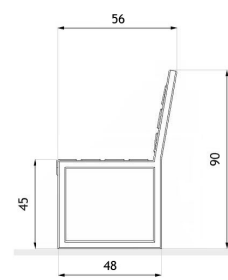

## DIMENSION

wymiary podane w [cm]

wymiary podane w [cm]

### DIMENSION

- length 196cm
- height 90cm
- width 56cm

### WEIGHT

- 51kg

### MATERIALS

- steel moldings 80x40
- wood