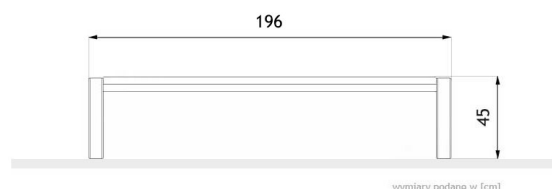

## DIMENSION

### DIMENSION

- length 196cm
- height 45cm
- width 45cm