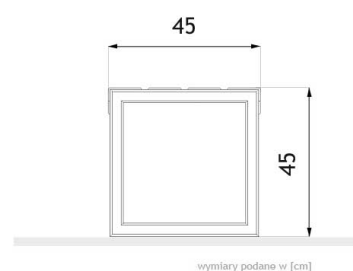

## DIMENSION

### DIMENSION

- length 196cm
- height 45cm
- width 45cm

### WEIGHT

- 37kg