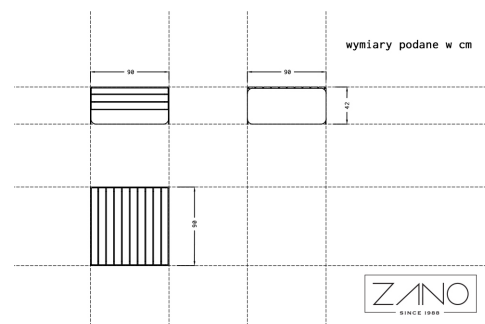

## DIMENSION

### DIMENSION

- length 90cm
- height 43,5cm
- width 90cm