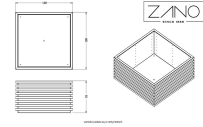

# Block Planter 06.042.XL

## VISUALIZATION

## DIMENSION

### DIMENSIONS

- width: 100cm
- depth: 100cm
- height: 55cm