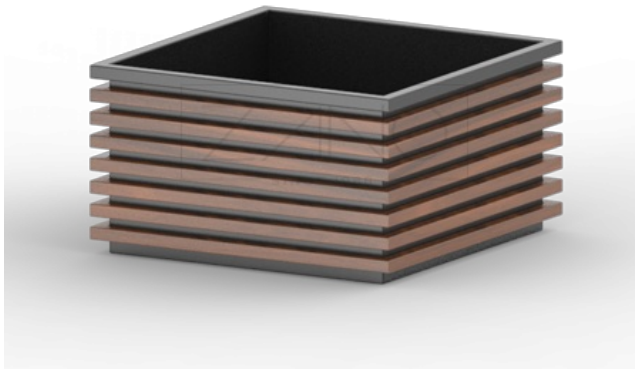

# Block Planter 06.042.XL

## DIMENSION

### DIMENSIONS

- width: 100cm
- depth: 100cm
- height: 55cm