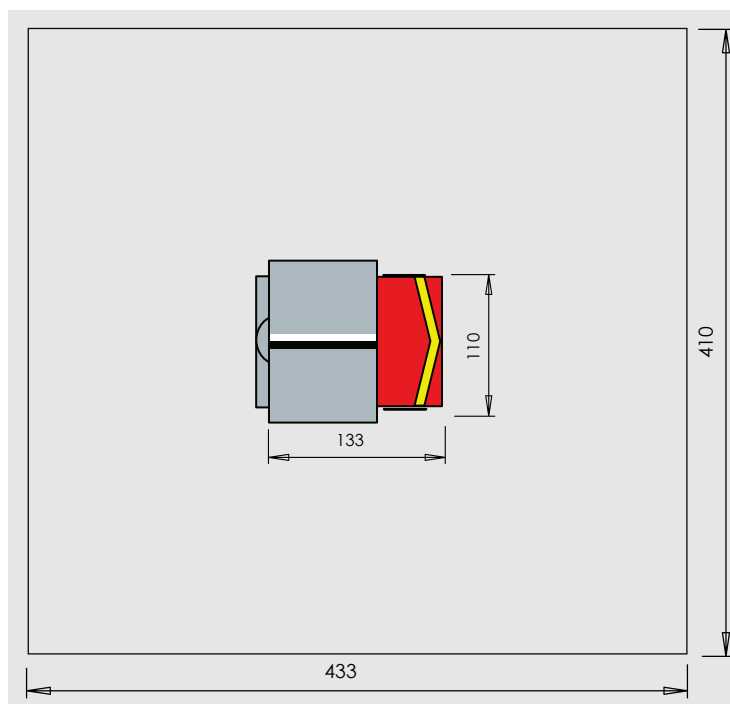

Produceret af vedligeholdelses frit PE materiale.

Tekniske informationer

Produktmål

Type 1710

Mål i cm: L 133 - B 110 - H 119

Arealbehov: 433 x 410

Klatrehøjde: 59

Aldersgruppe: fra 2 år

Areal behov

Mål i cm: L 133 x B 110 x H 119

Arealbehov i cm: L 433 x B 410

“Rat, H-gear og instrumenter”

Her er nok at holde styr på
- mange bevægelige dele

“Legehus”

Bag førerhuset er et lille “legehus”
med to bænke og et bord.