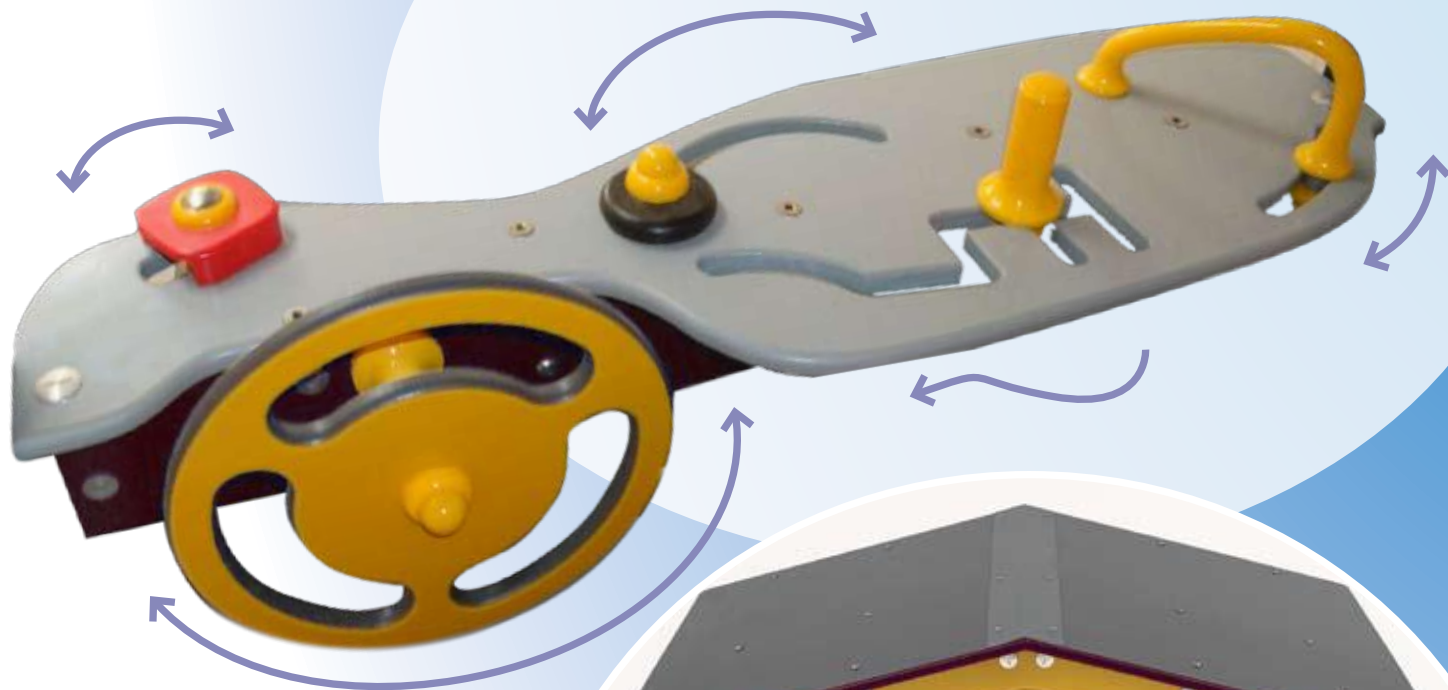

“Rat, H-gear og instrumenter”

Her er nok at holde styr på
- mange bevægelige dele

“Legehus”

Bag førerhuset er et lille “legehus”
med to bænke og et bord.