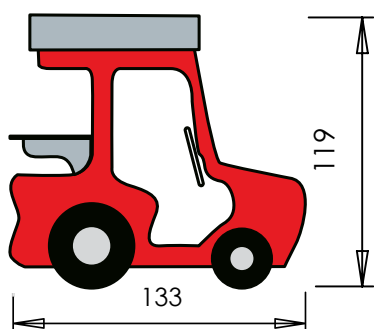

Truck

- sjovt alternativ til traditionelt legehus...

Sjovt og sødt "køretøj" som børnenes fantasi kan få til at ligne alt fra en jeep til en traktor.

Legecenter for op til 5 børn.

Bevægelige dele i instrument bræt.

Produceret af vedligeholdelses frit PE materiale.

Tekniske informationer

Produktmål

Type 1710

Mål i cm: L 133 - B 110 - H 119

Arealbehov: 433 x 410

Klatrehøjde: 59

Aldersgruppe: fra 2 år

Areal behov

Mål i cm: L 133 x B 110 x H 119

Arealbehov i cm: L 433 x B 410

“Rat, H-gear og instrumenter”

Her er nok at holde styr på
- mange bevægelige dele

“Legehus”

Bag førerhuset er et lille “legehus”
med to bænke og et bord.