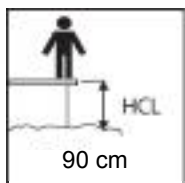

Tekniske informationer

Produktmål

Type 600015

Mål i cm: L 272 - B 43 - H 188

Arealbehov: 617 x 343

Starthøjde: 90

Faldunderlag: iflg. EN 1177

Aldersgruppe: fra 2 år