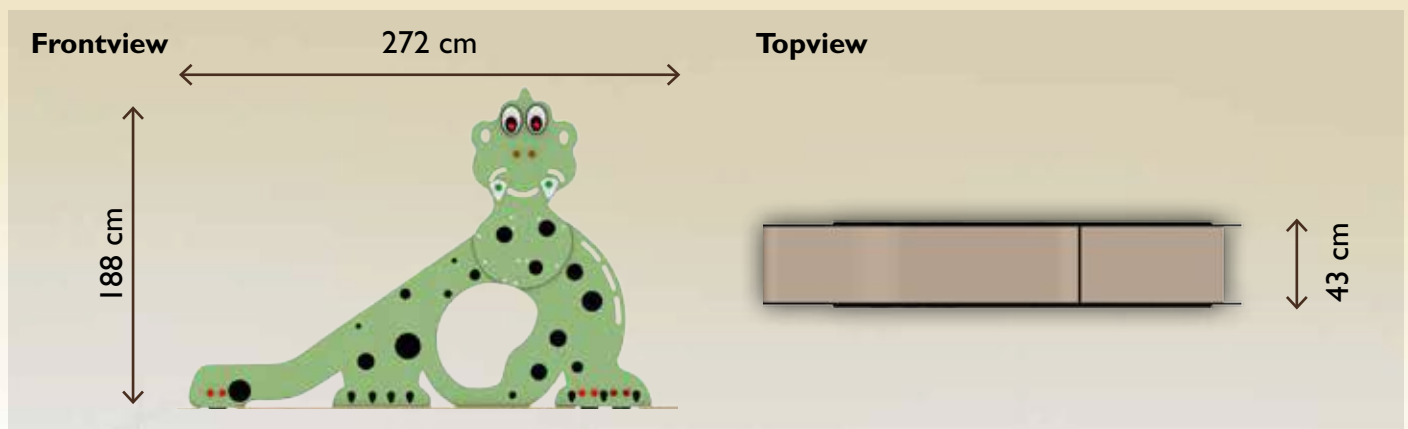

Tekniske informationer

Produktmål

Type 600015

Mål i cm: L 272 - B 43 - H 188

Arealbehov: 617 x 343

Starthøjde: 90

Faldunderlag: iflg. EN 1177

Aldersgruppe: fra 2 år