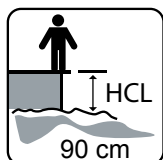

#### Type 1981

Mål i cm: L 256 - B 52 - H 167  
Arealbehov: 606 x 350  
Faldhøjde: 90 cm  
Faldunderlag: iflg. EN 1177  
Aldersgruppe: fra 2 år

### Areal behov

Mål i cm:

L 256 - B 52 - H 167

Arealbehov i cm: 606 x 350

Vores plader af polyethylen kan ikke splintre, og alle samlinger er lavet uden sprækker. Fingre kan således ikke blive revet eller komme i klemme – det samme gælder for tøj og snore i tøj.