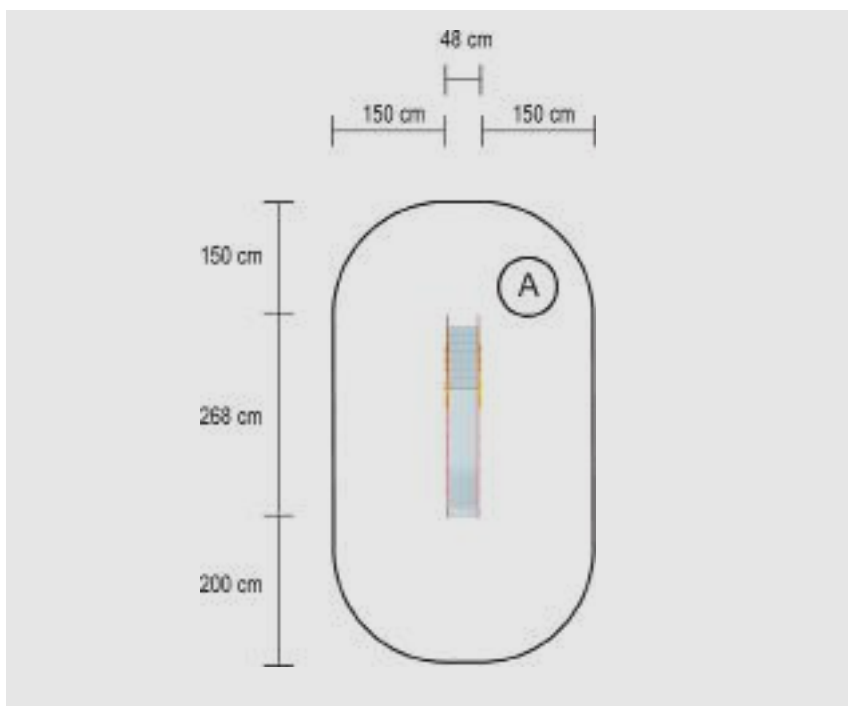

### Produktmål

#### Type 1981

Mål i cm: L 256 - B 52 - H 167  
Arealbehov: 606 x 350  
Faldhøjde: 90 cm  
Faldunderlag: iflg. EN 1177  
Aldersgruppe: fra 2 år

### Areal behov

Mål i cm:

L 256 - B 52 - H 167

Arealbehov i cm: 606 x 350

Vores plader af polyethylen kan ikke splintre, og alle samlinger er lavet uden sprækker. Fingre kan således ikke blive revet eller komme i klemme – det samme gælder for tøj og snore i tøj.