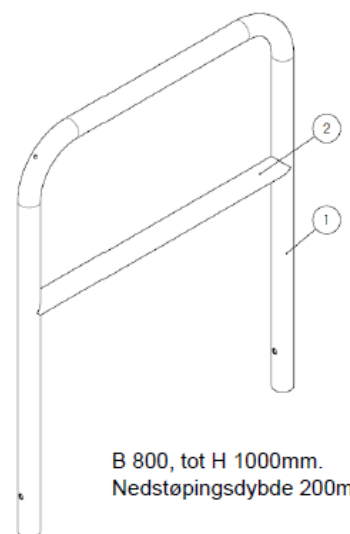

Fastsetting: Nedstøping eller fastboltning/overflatemontering

Antall plasser: 2 pr stativ

Artikkelnumre:

71380001950 A-stativ nedstøp, pulverlakkert, 800x1000

71380001955 A-stativ nedstøp, GALV, 800x1000

71380001960 A-stativ overflatemontering, pulverlakkert, 800x800

71380001965 A-stativ overflatemontering, GALV, 800x800

For overflatemontering

For nedstøping

B 800, tot H 1000mm.
Nedstøpingsdybde 200mm.