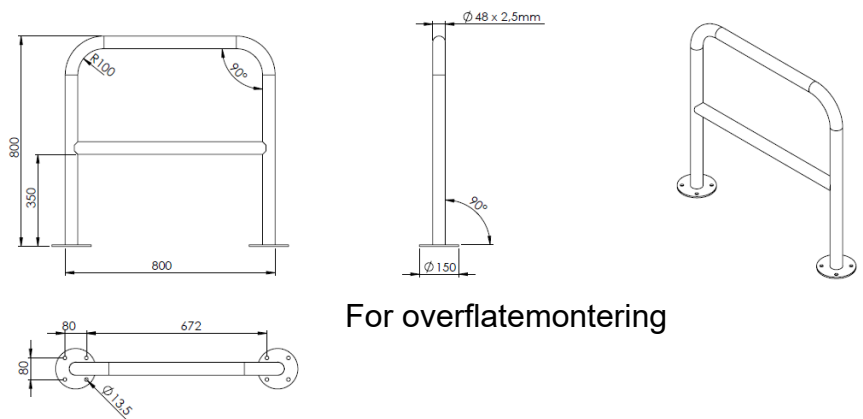

Fastsetting: Nedstøping eller fastboltning/overflatemontering

Antall plasser: 2 pr stativ

Artikkelnumre:

71380001950 A-stativ nedstøp, pulverlakkert, 800x1000

71380001955 A-stativ nedstøp, GALV, 800x1000

71380001960 A-stativ overflatemontering, pulverlakkert, 800x800

71380001965 A-stativ overflatemontering, GALV, 800x800

For overflatemontering

For nedstøping

B 800, tot H 1000mm.
Nedstøpingsdybde 200mm.