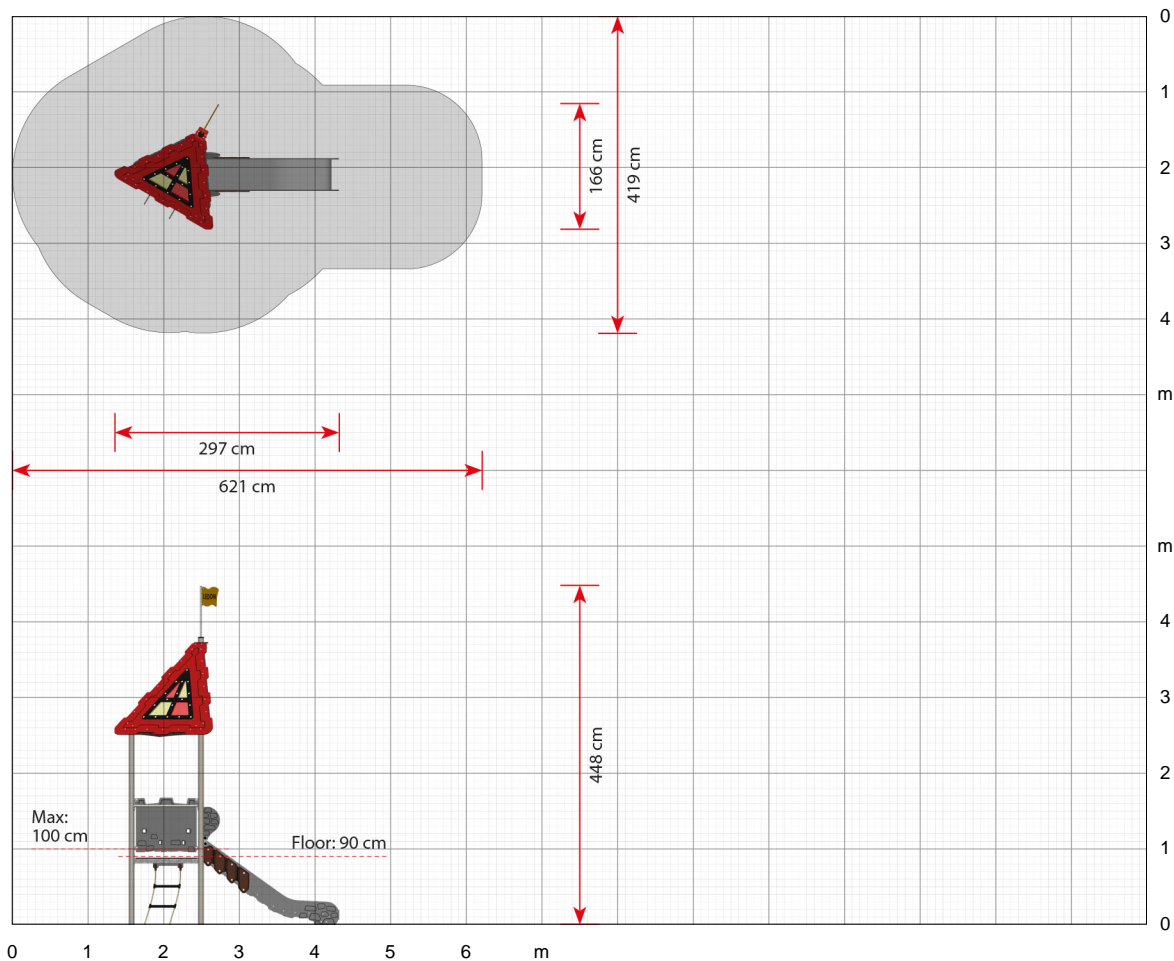

LC100

Lancelot

Målstok 1:100 (når der printes i 100%)

Klik her for at se mere om produktet på vores hjemmeside:
<https://www.ledon.dk/produkt/lc100/>

Telefon: 74 82 65 65
info@ledon.dk, www.ledon.dk

Produktion / administration:
Vestergade 25, DK-6510 Gram

Salg / marketing / produktudvikling:
Nordkajen 21, DK-6000 Kolding