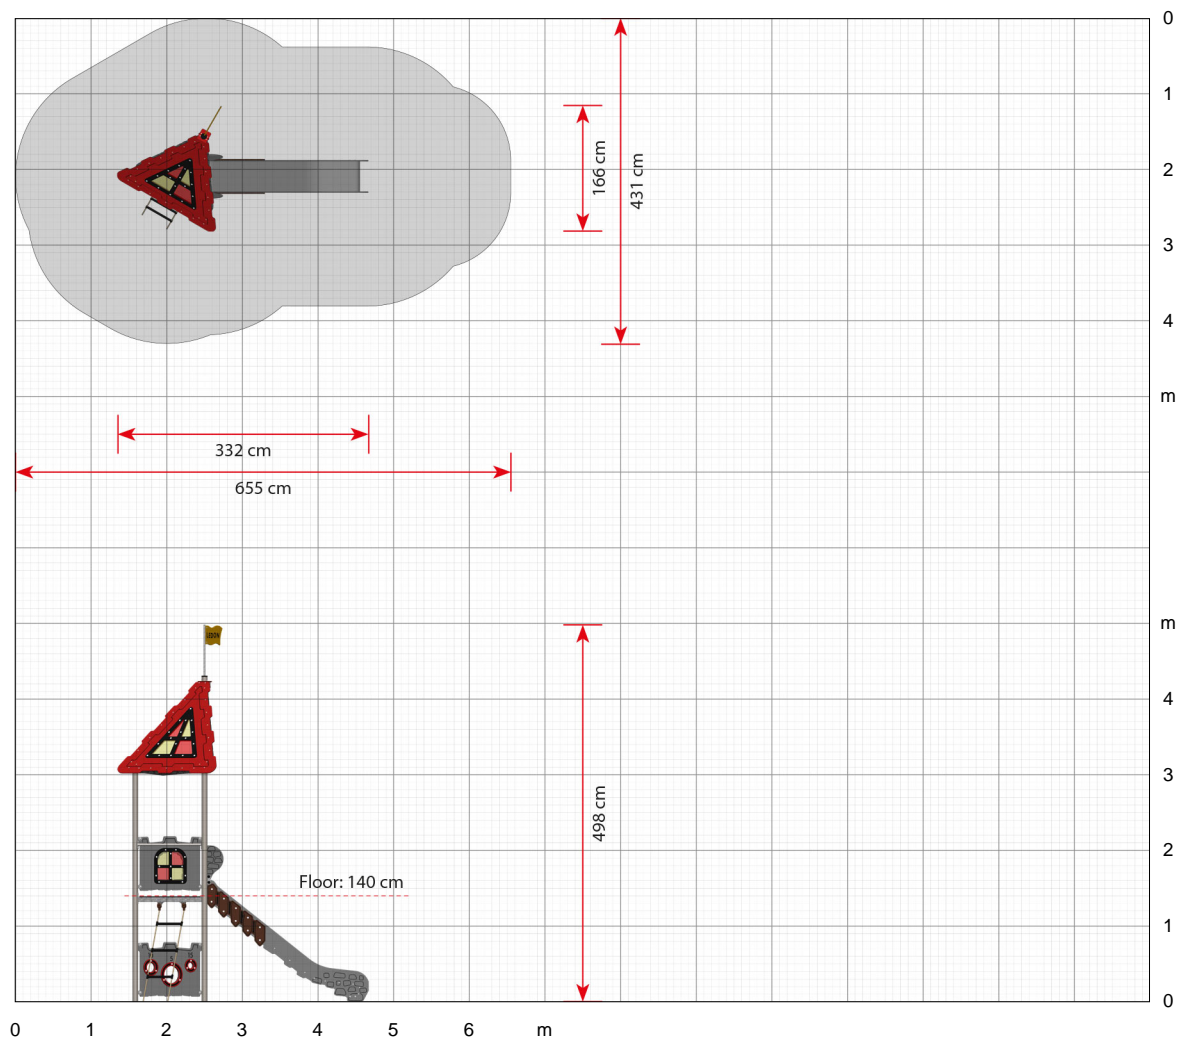

LC125

Robin

Målstok 1:100 (når der printes i 100%)

Klik her for at se mere om produktet på vores hjemmeside:
<https://www.ledon.dk/produkt/lc125/>