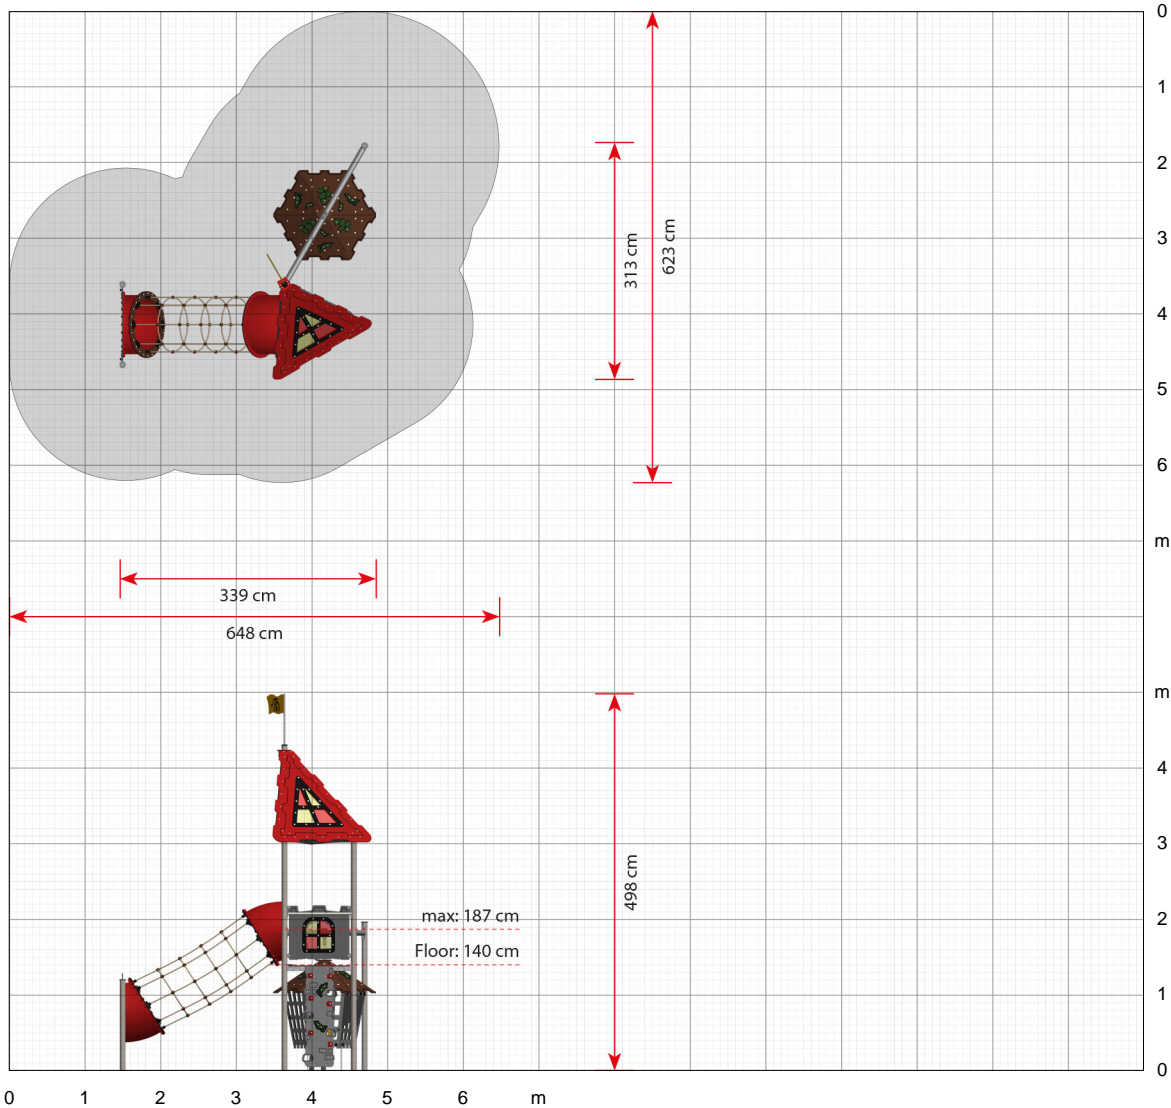

LC130

George

Klik her for at se mere om produktet på vores hjemmeside:
<https://www.ledon.dk/produkt/lc130/>