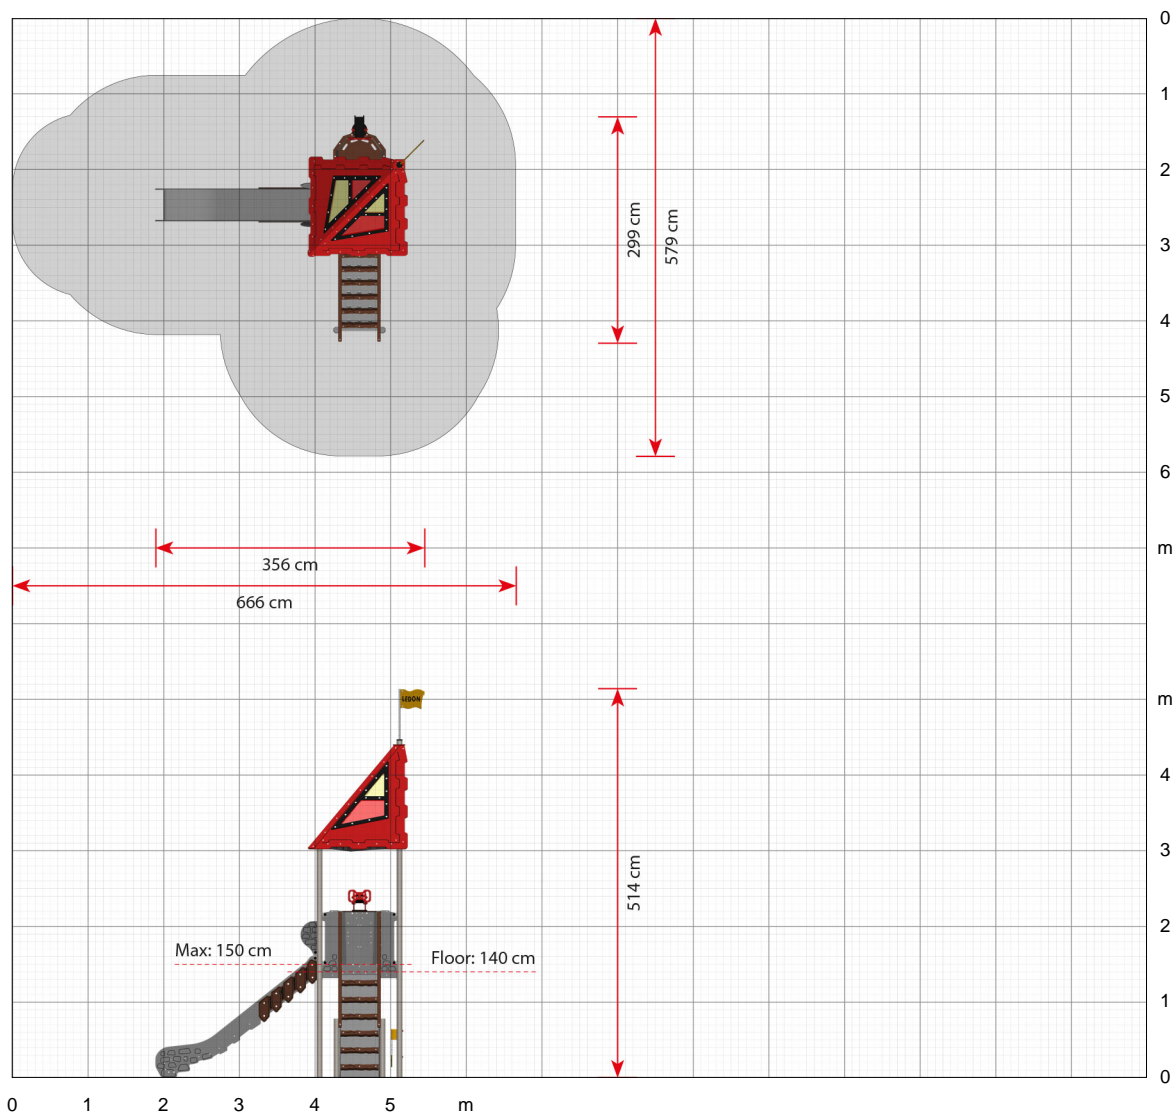

Klik her for at se en 360° animation af produktet på vores hjemmeside ...

1. salen er fyldt leg og læring

Den skridsikre trappe fører op til 1. salen, herfra fortsætter legen: Hold udkig gennem den bevægelige kikkert, det farverige vindue og fakler eller tag en tur ned ad rutsjebanen. Når børnene rutsjer, trænes både balanceevnen og motorikken, og samtidig lærer børnene at bedømme afstand og fart. På jorden reflekteres de farverige felter fra tagets ruder, som giver anledning til mange timers leg – fx 'Jorden er giftig'. Kun fantasien sætter grænser.

Klik her for at se mere om produktet på vores hjemmeside:
<https://www.ledon.dk/produkt/lc135/>

Specifikationer

Bestillingsnummer
LC135

Produktmål (LxBxH)
356 x 299 x 498 cm

Arealbehov inkl. sikkerhedsafstande (LxB)
579 x 666 cm

Maksimal faldhøjde
150 cm

Aldersanbefaling
Fra 2 år

Hvorfor vælge LEDON:

Dansk produceret kvalitet

Legeredskaber udviklet i samarbejde med børn

Vedligeholdelsesfrie legepladser

Bæredygtige materialer

LC135

Balin

Målstok 1:100 (når der printes i 100%)

Klik her for at se mere om produktet på vores hjemmeside:
<https://www.ledon.dk/produkt/lc135/>