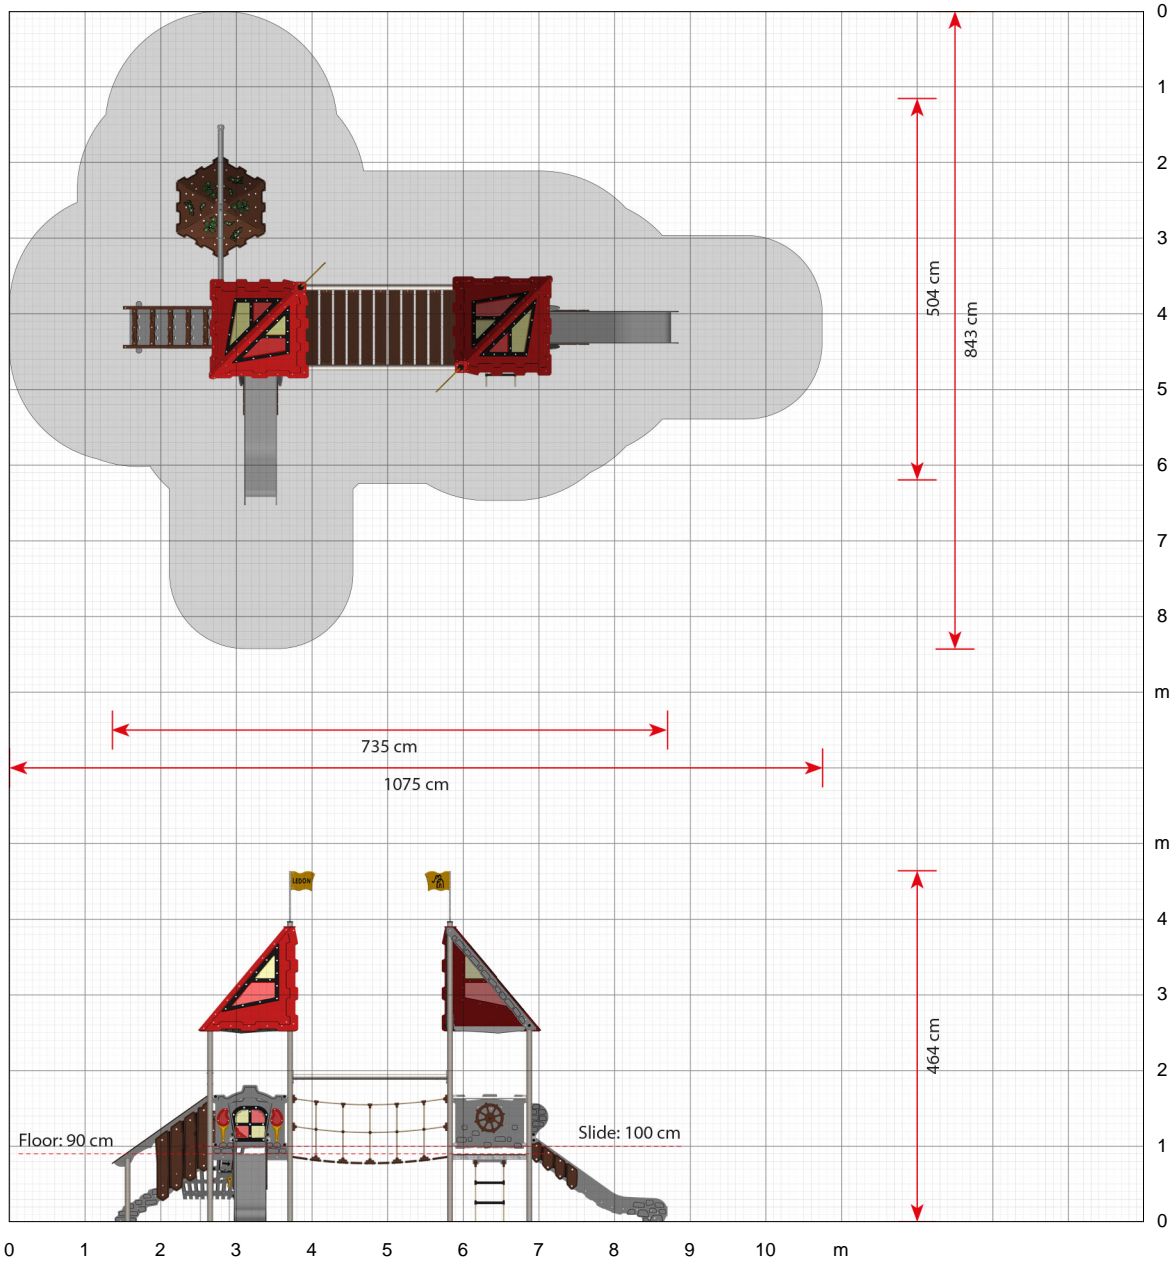

LC210

Uther

Målstok 1:100 (når der printes i 100%)

Klik her for at se mere om produktet på vores hjemmeside:
<https://www.ledon.dk/produkt/lc210/>

Telefon: 74 82 65 65
info@ledon.dk, www.ledon.dk

Produktion / administration:
Vestergade 25, DK-6510 Gram

Salg / marketing / produktudvikling:
Nordkajen 21, DK-6000 Kolding