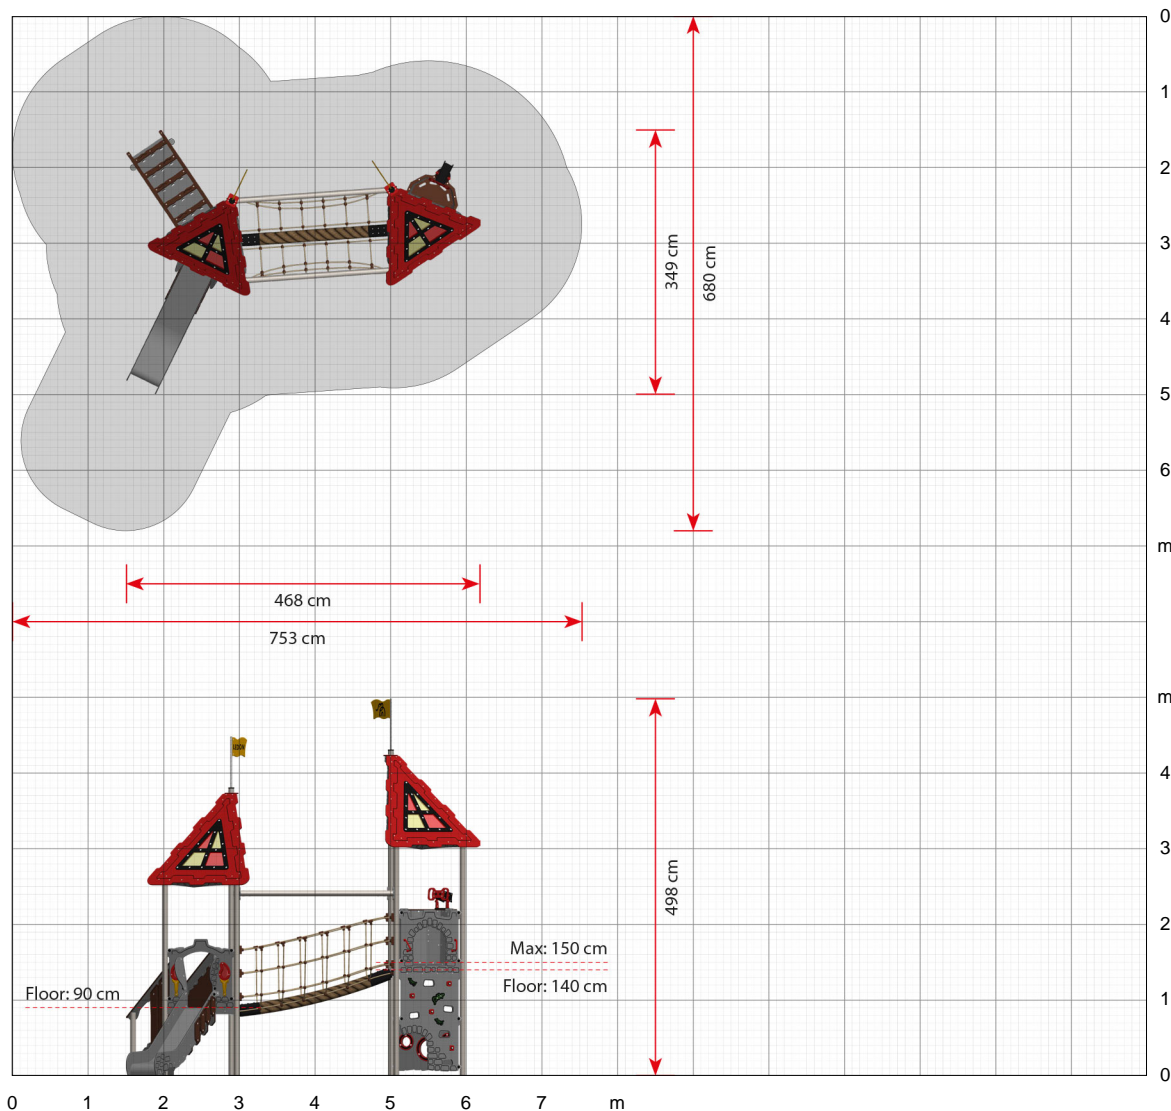

Klik her for at se en 360° animation af produktet på vores hjemmeside ...

Motoriske udfordringer for alle alderstrin

Lynette har både skridsikker trappe og klatrevæg som opstigningsvej. Det kræver både balance og koordinering at krydse vejen over den gyngende svævebro mellem de to legetårne. Krydskoordinering bruges når de to hjernehalvdele skal samarbejde fx vi skal lære at læse og skrive. Med Lynette legemiljøet er der motoriske udfordringer, uanset hvilket udviklingstrin man befinder sig på.

Klik her for at se mere om produktet på vores hjemmeside:
<https://www.ledon.dk/produkt/lc250/>

Specifikationer

Bestillingsnummer
LC250

Produktmål (LxBxH)
468 x 349 x 498 cm

Arealbehov inkl. sikkerhedsafstande (LxB)
753 x 680 cm

Maksimal faldhøjde
150 cm

Aldersanbefaling
Fra 2 år

Hvorfor vælge LEDON:

Dansk produceret kvalitet

Legeredskaber udviklet i samarbejde med børn

Vedligeholdelsesfrie legepladser

Bæredygtige materialer

LC250

Lynette

Målstok 1:100 (når der printes i 100%)

Klik her for at se mere om produktet på vores hjemmeside:
<https://www.ledon.dk/produkt/lc250/>