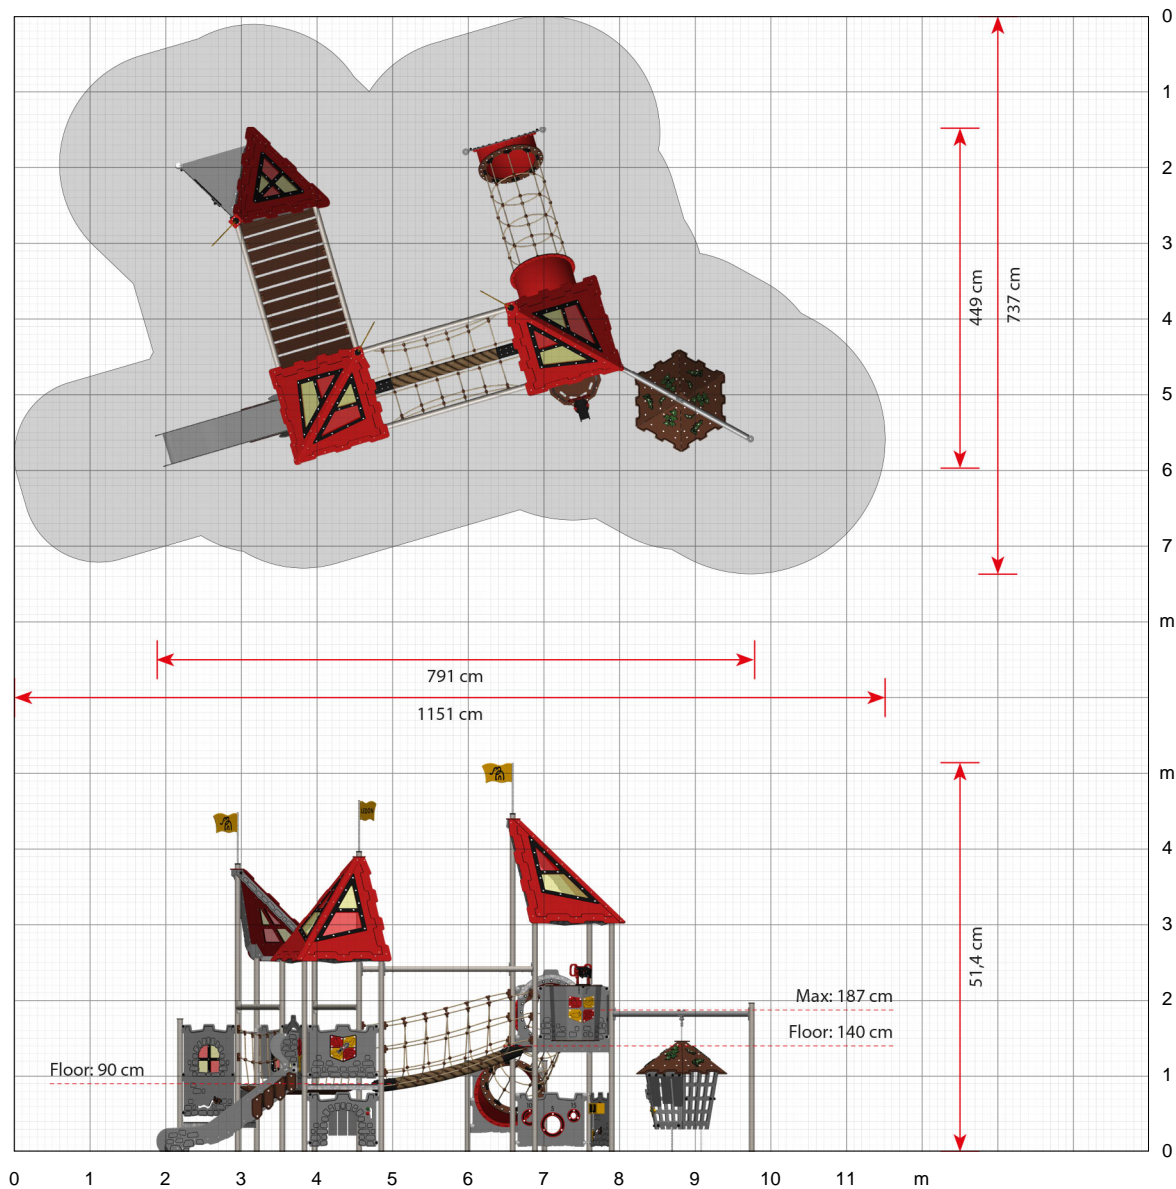

LC355

Pelleas

Målstok 1:100 (når der printes i 100%)

Klik her for at se mere om produktet på vores hjemmeside:
<https://www.ledon.dk/produkt/lc355/>

Telefon: 74 82 65 65
info@ledon.dk, www.ledon.dk

Produktion / administration:
Vestergade 25, DK-6510 Gram

Salg / marketing / produktudvikling:
Nordkajen 21, DK-6000 Kolding