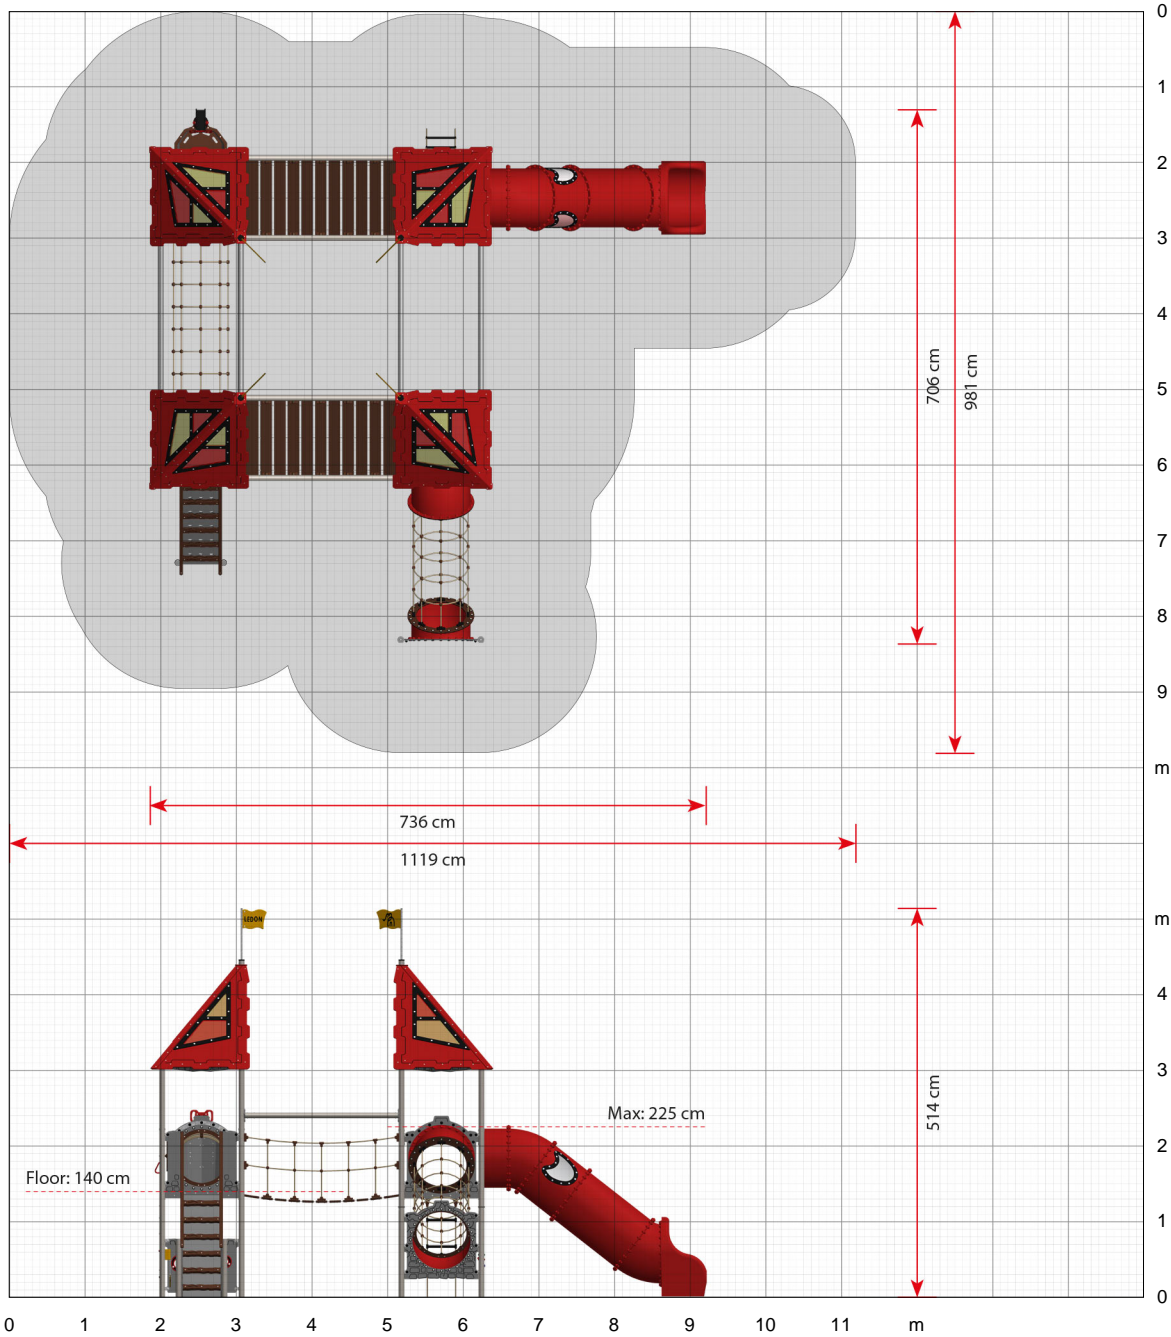

LC400 Camelot

Målstok 1:100 (når der printes i 100%)

Klik her for at se mere om produktet på vores hjemmeside:
<https://www.ledon.dk/produkt/lc400/>

Telefon: 74 82 65 65
info@ledon.dk, www.ledon.dk

Produktion / administration:
Vestergade 25, DK-6510 Gram

Salg / marketing / produktudvikling:
Nordkajen 21, DK-6000 Kolding