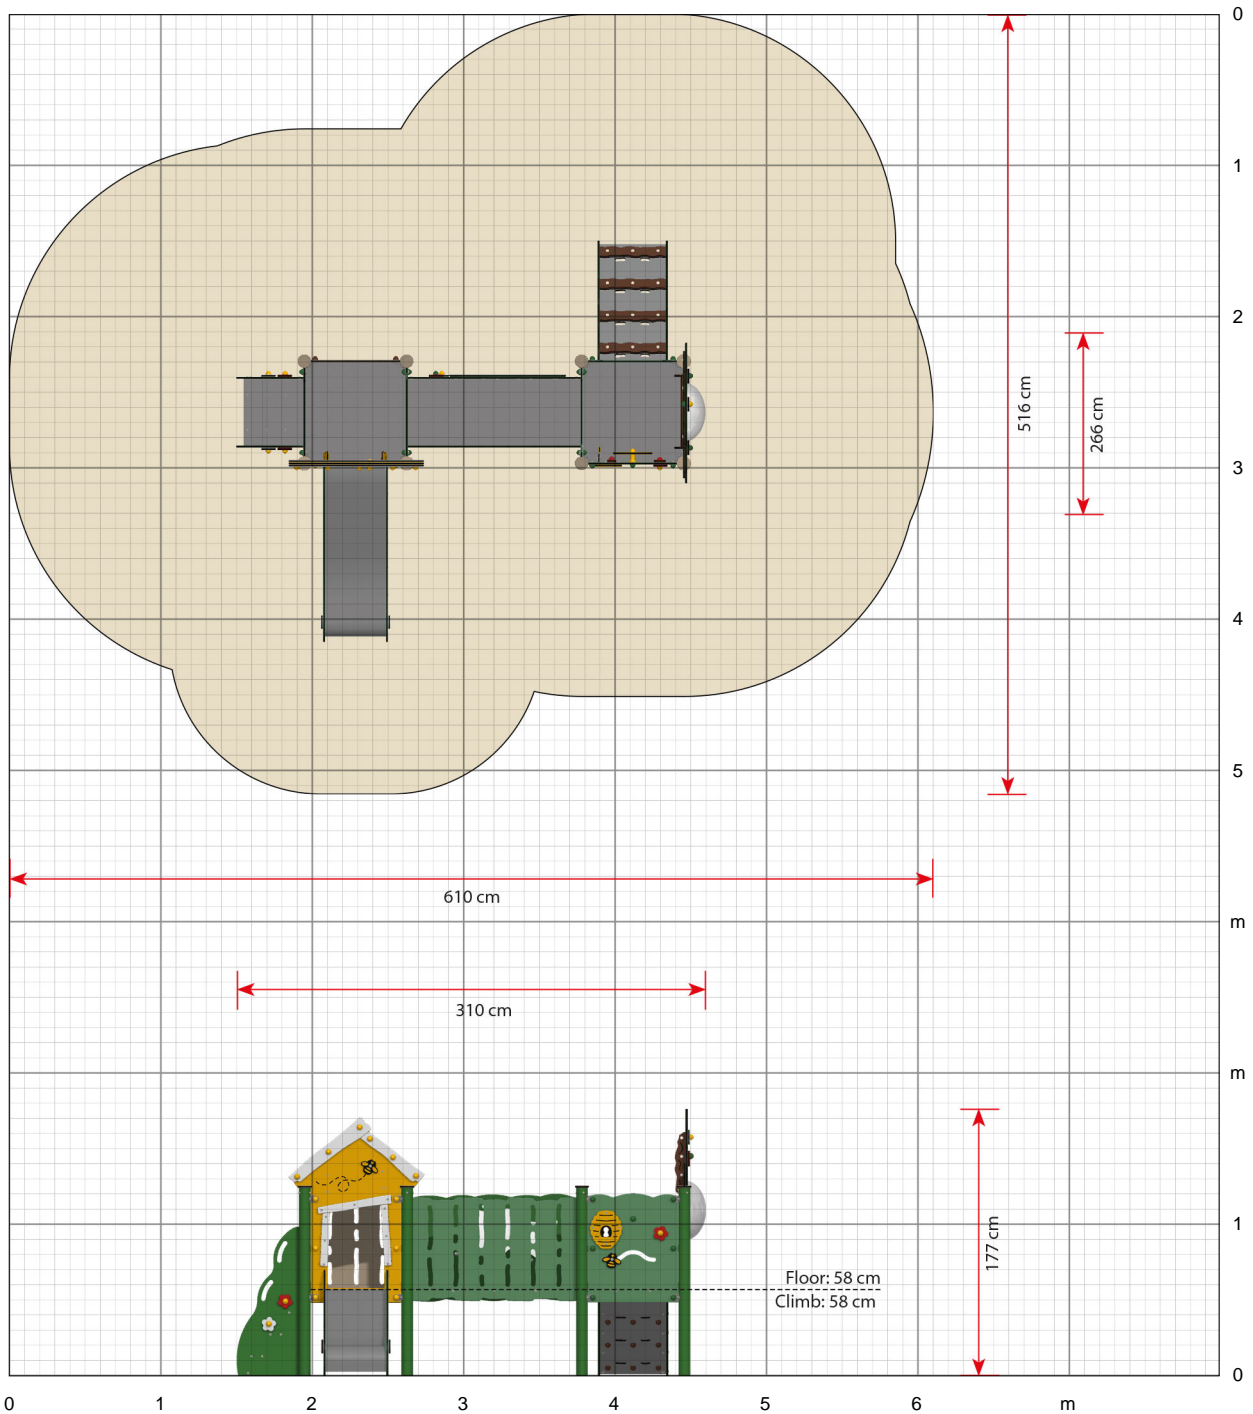

Specifikationer

**Bestillingsnummer**

MP210G: Nedgravning
MP210C: Overflademontage

**Produktmål (LxBxH)**

310 x 266 x 177 cm

**Arealbehov inkl. sikkerhedsafstande (LxB)**

610 x 516 cm

**Maksimal faldhøjde**

58 cm

**Aldersanbefaling**

Fra 0 år

**Vejledende montagetid**

2 personer 5 timer

Hvorfor vælge LEDON:

Dansk produceret kvalitet

Legeredskaber udviklet i samarbejde med børn

Vedligeholdelsesfrie legepladser

Bæredygtige materialer

Klik her for at se mere om produktet på vores hjemmeside:
<https://www.ledon.dk/produkt/mp210/>

MP210

Jonas

Målstok 1:50 (når der printes i 100%)

Klik her for at se mere om produktet på vores hjemmeside:
<https://www.ledon.dk/produkt/mp210/>