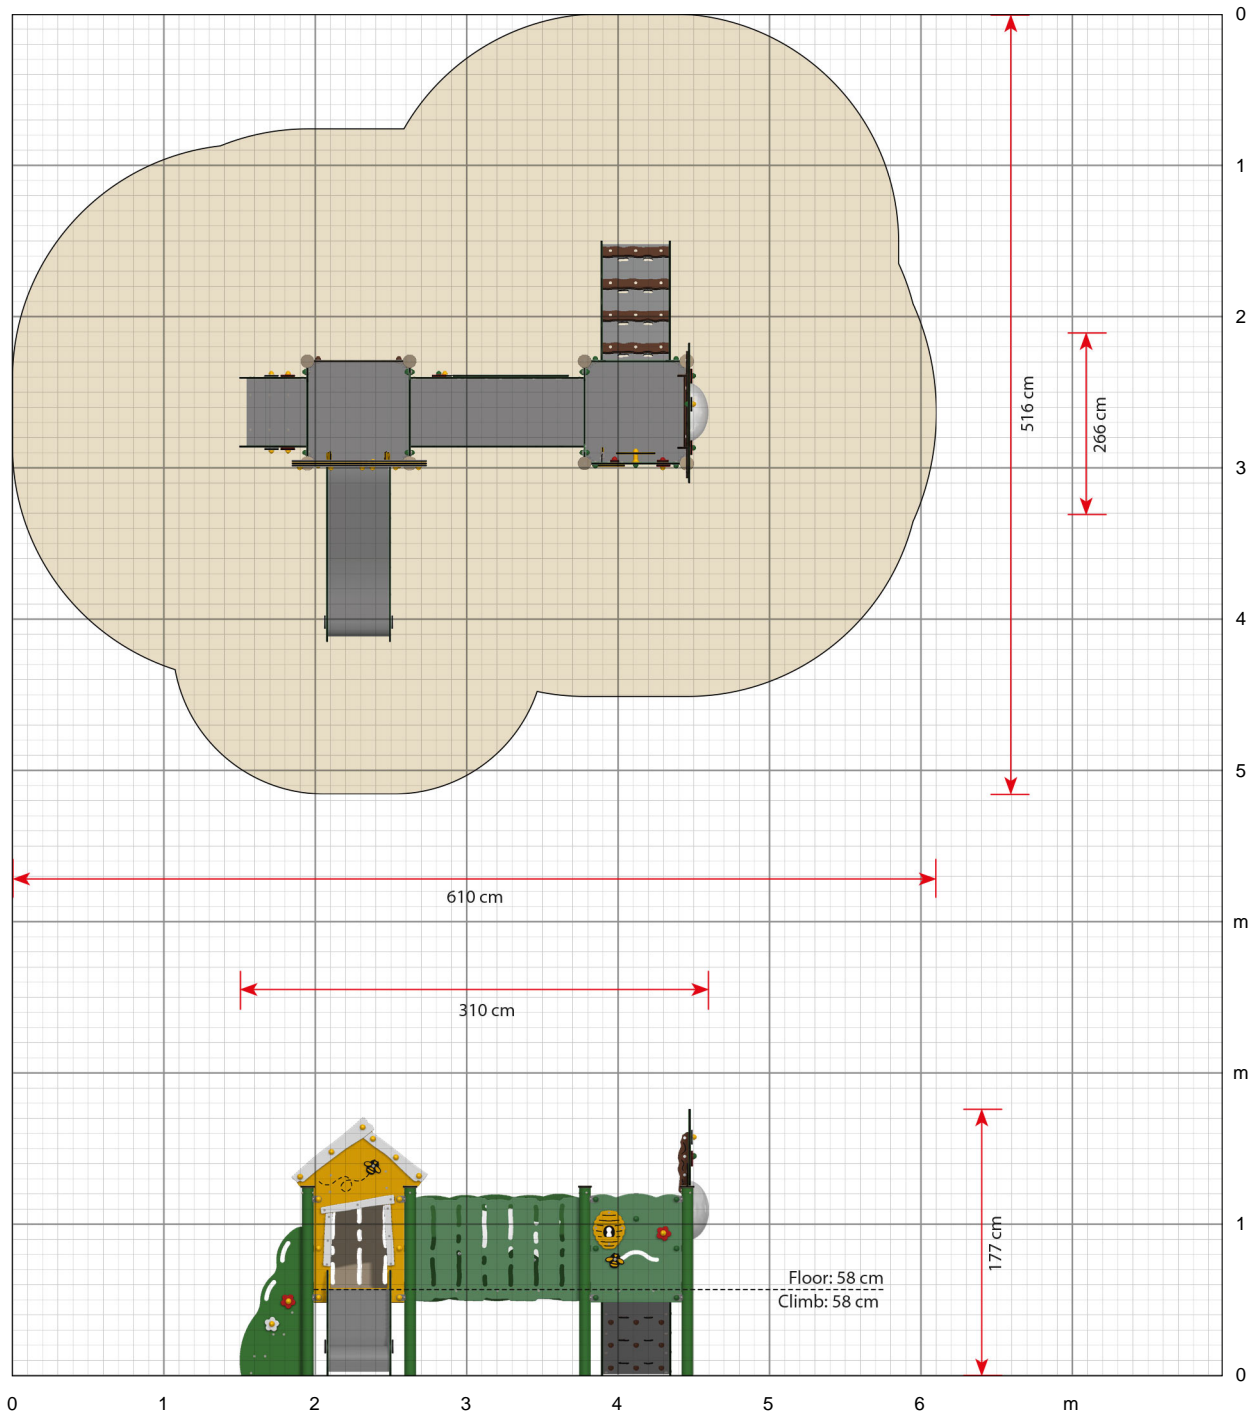

MP210

Jonas

Målstok 1:50 (når der printes i 100%)

Klik her for at se mere om produktet på vores hjemmeside:
<https://www.ledon.dk/produkt/mp210/>

Telefon: 74 82 65 65
info@ledon.dk, www.ledon.dk

Produktion / administration:
Vestergade 25, DK-6510 Gram

Salg / marketing / produktudvikling:
Nordkajen 21, DK-6000 Kolding