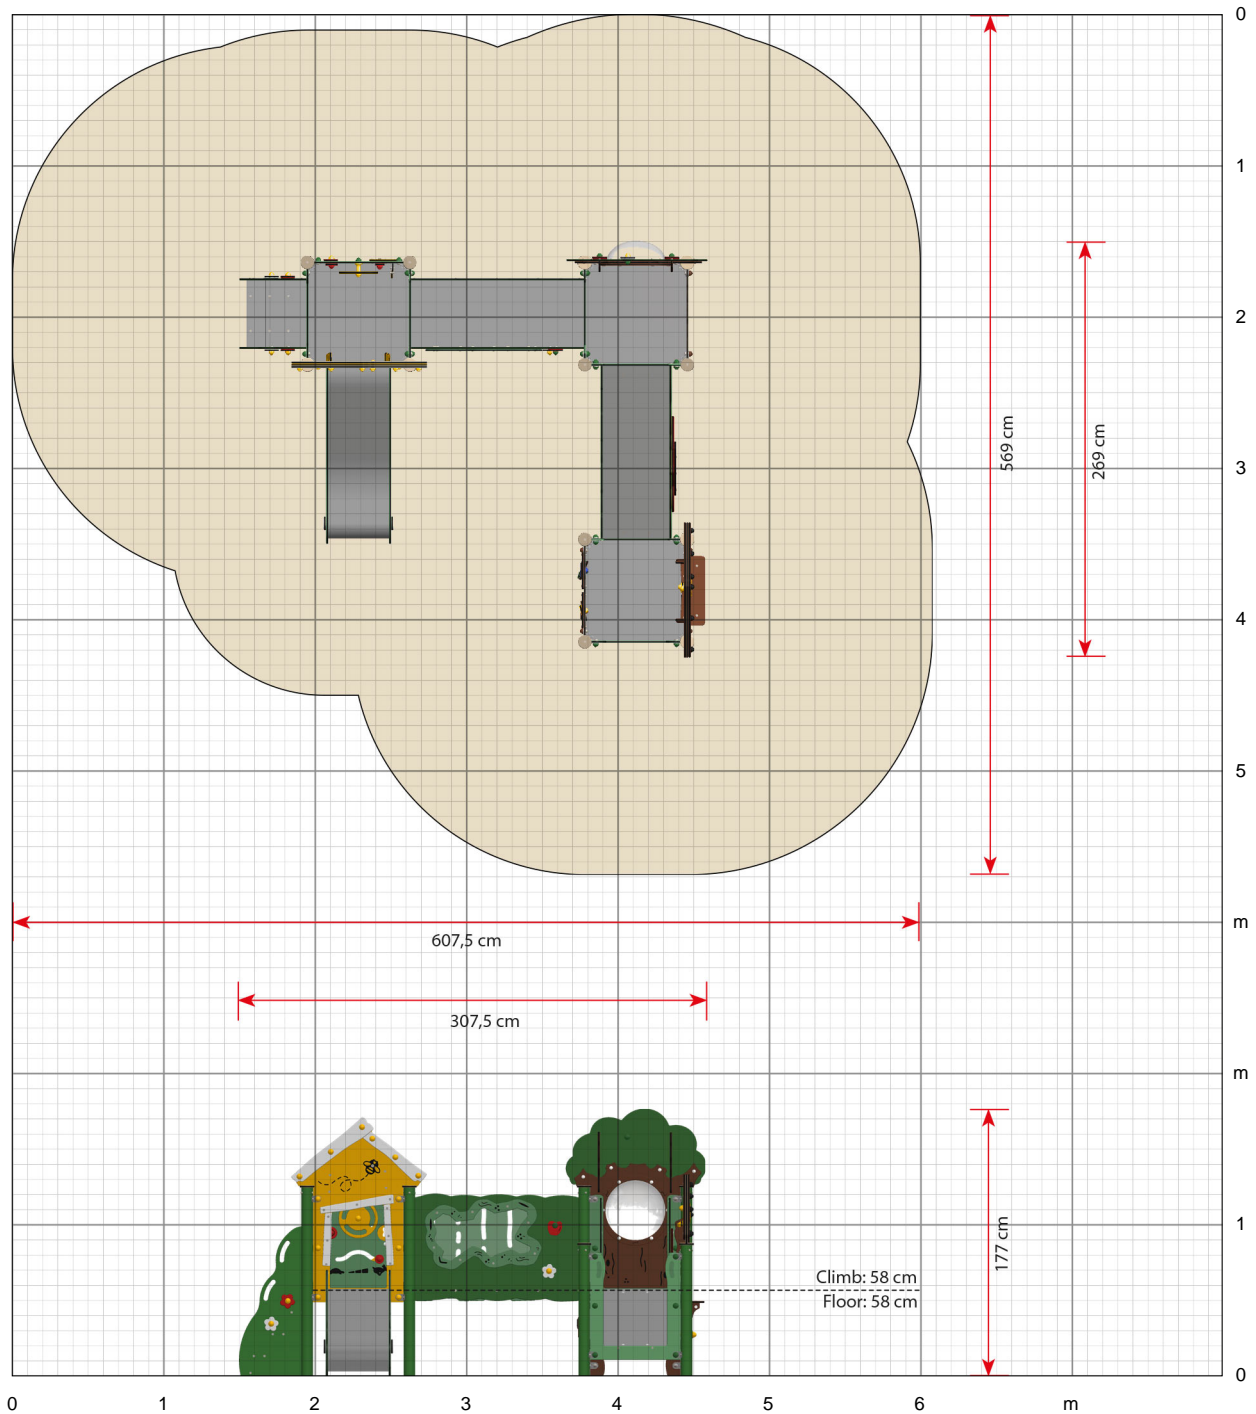

MP350

Filippa

Målstok 1:50 (når der printes i 100%)

Klik her for at se mere om produktet på vores hjemmeside:
<https://www.ledon.dk/produkt/mp350/>

Telefon: 74 82 65 65
info@ledon.dk, www.ledon.dk

Produktion / administration:
Vestergade 25, DK-6510 Gram

Salg / marketing / produktudvikling:
Nordkajen 21, DK-6000 Kolding