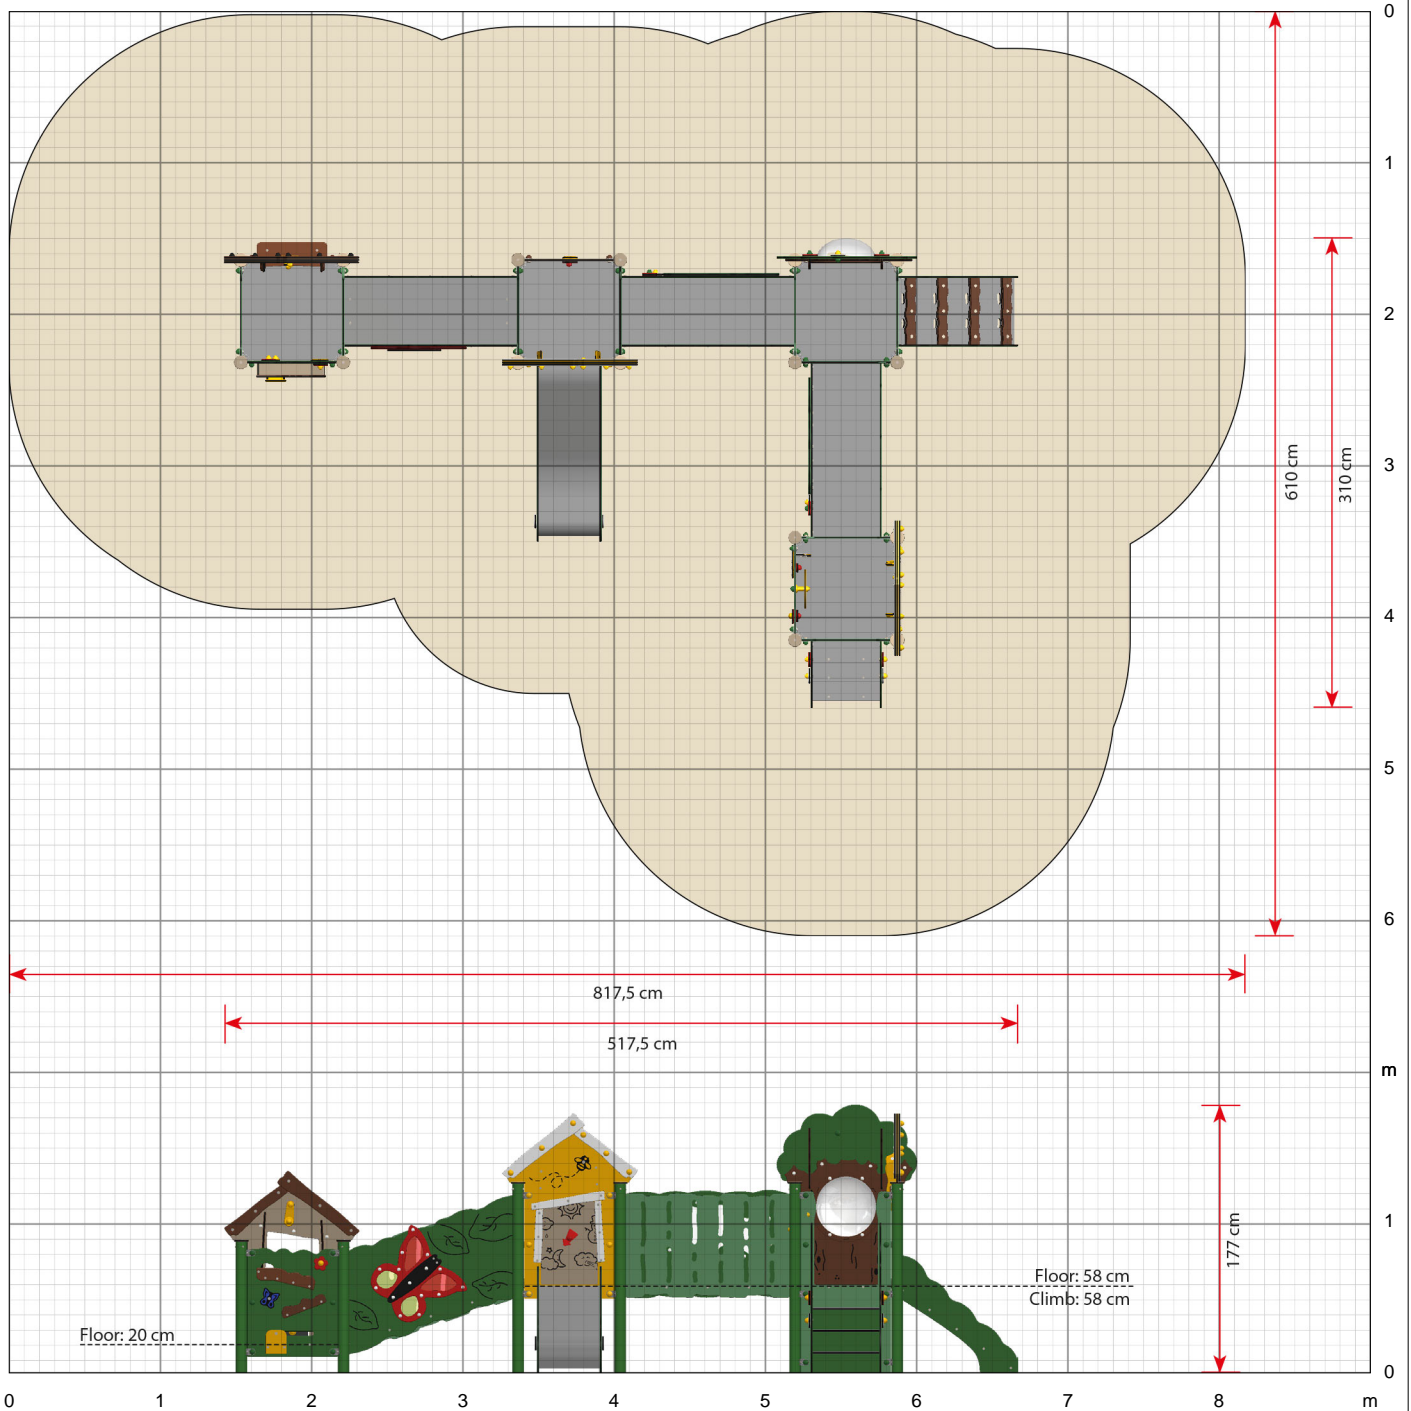

MP450 Jonathan

Målstok 1:50 (når der printes i 100%)

Klik her for at se mere om produktet på vores hjemmeside:
<https://www.ledon.dk/produkt/mp450/>

Telefon: 74 82 65 65
info@ledon.dk, www.ledon.dk

Produktion / administration:
Vestergade 25, DK-6510 Gram

Salg / marketing / produktudvikling:
Nordkajen 21, DK-6000 Kolding