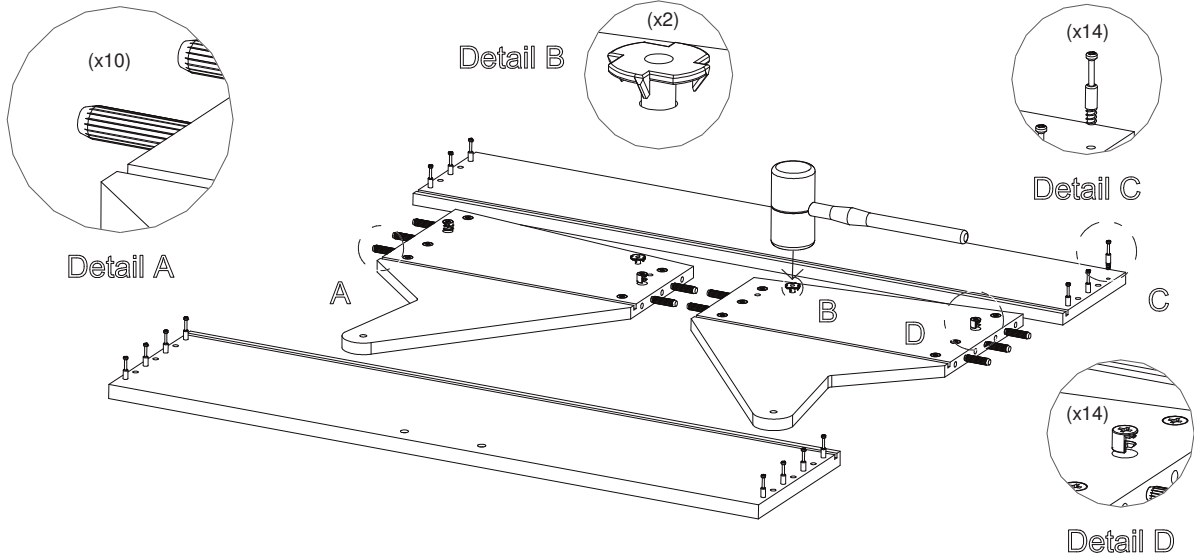

Utförare: PIBL	Art.nr: 701298	Datum: 2013-09-25	Dokumentnamn: MB. 83	Utgåva: 03	Sida: 1-2

Monteringsanvisning / Assembly Instructions / Aufbauanleitung

TIPLÅDA • TIPPING BOX • KIPPLADE

SJÖBERGS WORKBENCHES AB
SE- 576 95 Stockaryd • Sweden
Tel +46 (0)382-257 00
office@sjobergs.se • sjobergs.se