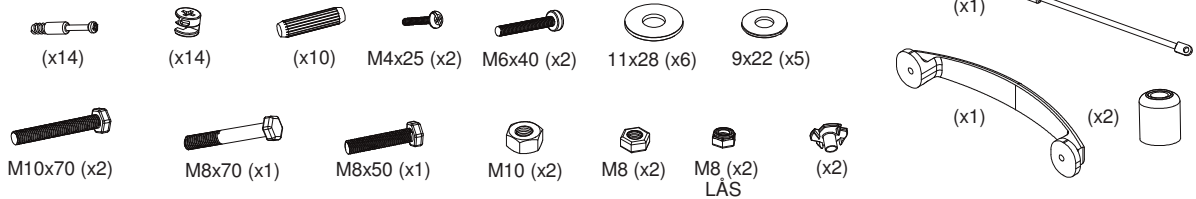

Utförare: PIBL	Art.nr: 701298	Datum: 2013-09-25	Dokumentnamn: MB. 83	Utgåva: 03	Sida: 1-2

Monteringsanvisning / Assembly Instructions / Aufbauanleitung

TIPLÅDA • TIPPING BOX • KIPPLADE

SJÖBERGS WORKBENCHES AB
SE- 576 95 Stockaryd • Sweden
Tel +46 (0)382-257 00
office@sjobergs.se • sjobergs.se