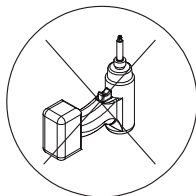

Utförare: PIBL	Art.nr: 701297	Datum: 2013-05-07	Dokumentnamn: MB. 82	Utgåva: 03	Sida: 1-2

Monteringsanvisning / Assembly Instructions / Aufbauanleitung

KLIPPBORD • CUTTING-BOARD ZUSCHNEIDETISCH

Verktyg för montering. Ingår inte.

17mm

Torx T20

M10x100 (x8)

11x28 (x8)

M10 (x4)

8x35 (x16)

5x60 (x12)

SJÖBERGS WORKBENCHES AB
SE- 576 95 Stockaryd • Sweden
Tel +46 (0)382-257 00
office@sjobergs.se • sjobergs.se