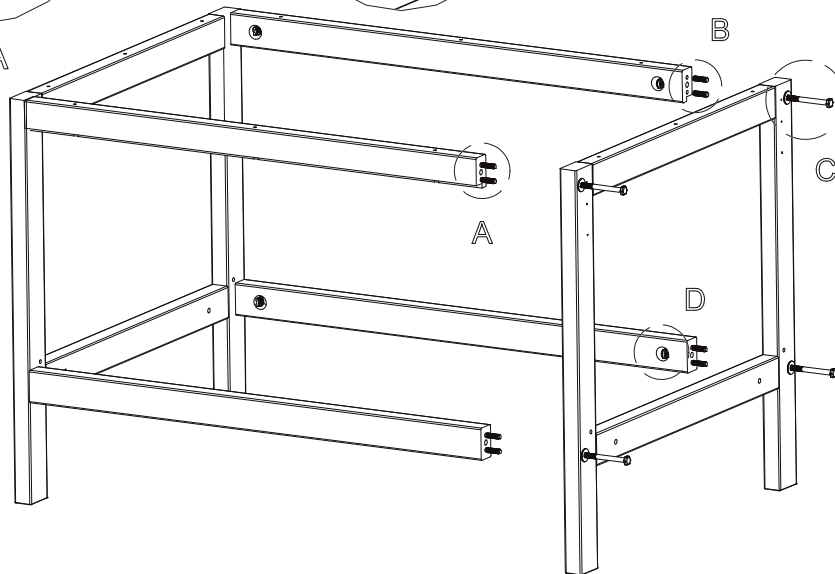

Utförare: PIBL	Art.nr: 701297	Datum: 2013-05-07	Dokumentnamn: MB. 82	Utgåva: 03	Sida: 1-2

Monteringsanvisning / Assembly Instructions / Aufbauanleitung

KLIPPBORD • CUTTING-BOARD ZUSCHNEIDETISCH

Verktyg för montering. Ingår inte.

17mm

Torx T20

M10x100 (x8)

11x28 (x8)

M10 (x4)

8x35 (x16)

5x60 (x12)

SJÖBERGS WORKBENCHES AB
SE- 576 95 Stockaryd • Sweden
Tel +46 (0)382-257 00
office@sjobergs.se • sjobergs.se