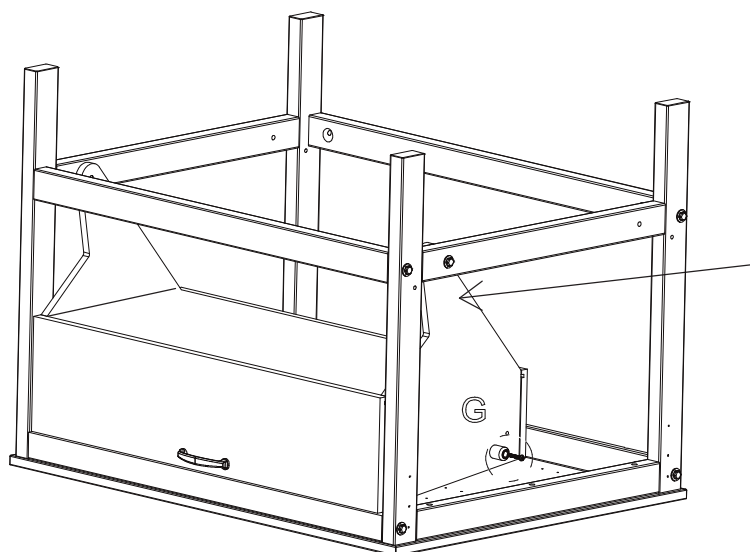

Utfärdare: PIBL	Art.nr: 701298	Datum: 2013-09-25	Dokumentnamn: MB. 83	Utgåva: 03	Sida: 2-2

Detail F

1. Bult M10x70 + bricka 11x28
2. Bricka 11x28 + mutter M8 + bricka 11x28

Detail G

1. Bult M8x50 + bricka 9x22
2. Bricka 9x22 + mutter M8 + gasfjäder + bricka 9x22 + låsmutter M8
  (Drag ej åt låsmutter)