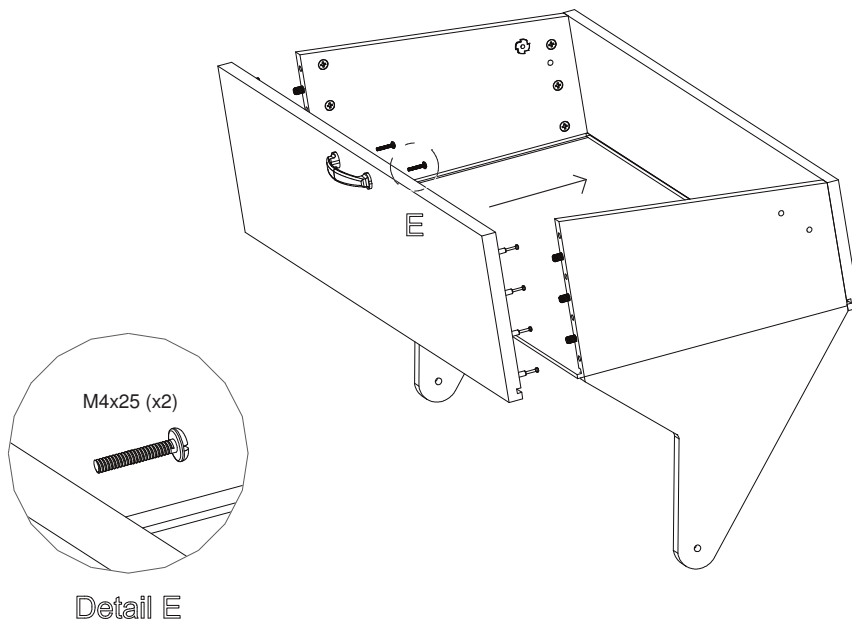

Utförare: PIBL	Art.nr: 701298	Datum: 2013-09-25	Dokumentnamn: MB. 83	Utgåva: 03	Sida: 1-2

Monteringsanvisning / Assembly Instructions / Aufbauanleitung

TIPLÅDA • TIPPING BOX • KIPPLADE

SJÖBERGS WORKBENCHES AB
SE- 576 95 Stockaryd • Sweden
Tel +46 (0)382-257 00
office@sjobergs.se • sjobergs.se