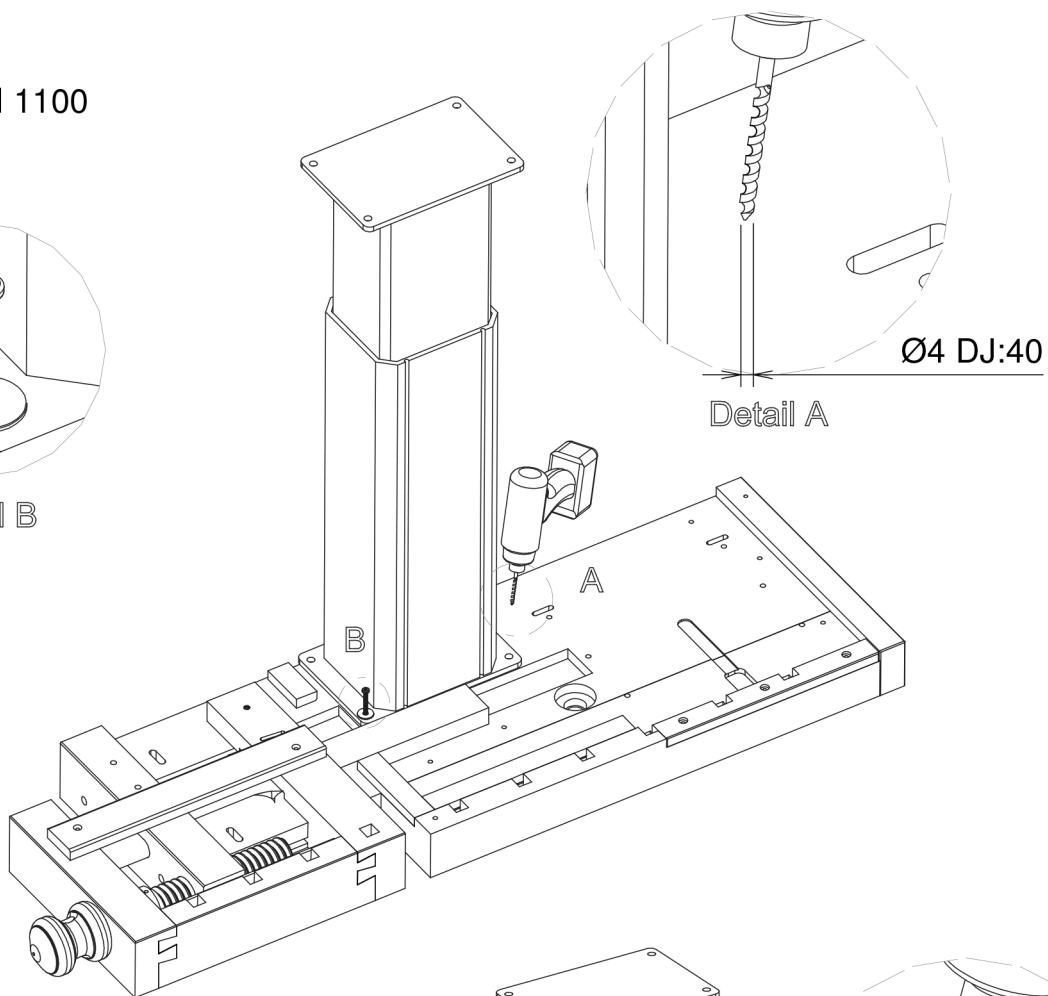

Utfärdare: PIBL	Art.nr: 701452	Datum: 2021-06-04	Dokumentnamn: MB. 119	Utgåva: 04	Sida: 2-2

Alt: Original 1100

Alt: Duplex

SJÖBERGS WORKBENCHES AB
SE- 576 95 Stockaryd • Sweden
Tel +46 (0)382-257 00
office@sjobergs.se • sjobergs.se