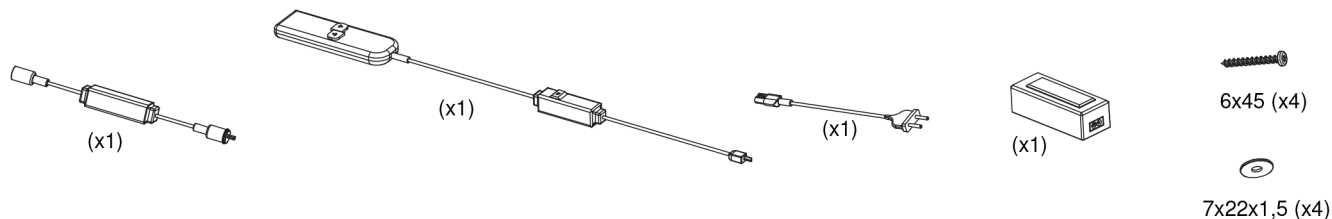

Monteringsanvisning / Assembly Instructions / Aufbauanleitung

ORIGINAL 1100/DUPLEX

Höj- och Sänkbar elpelare / Adjustable stand /
Höhenverstellbare Säule

- Stativet måste alltid skruvas fast stadigt i golvet för att undvika tipprisk.