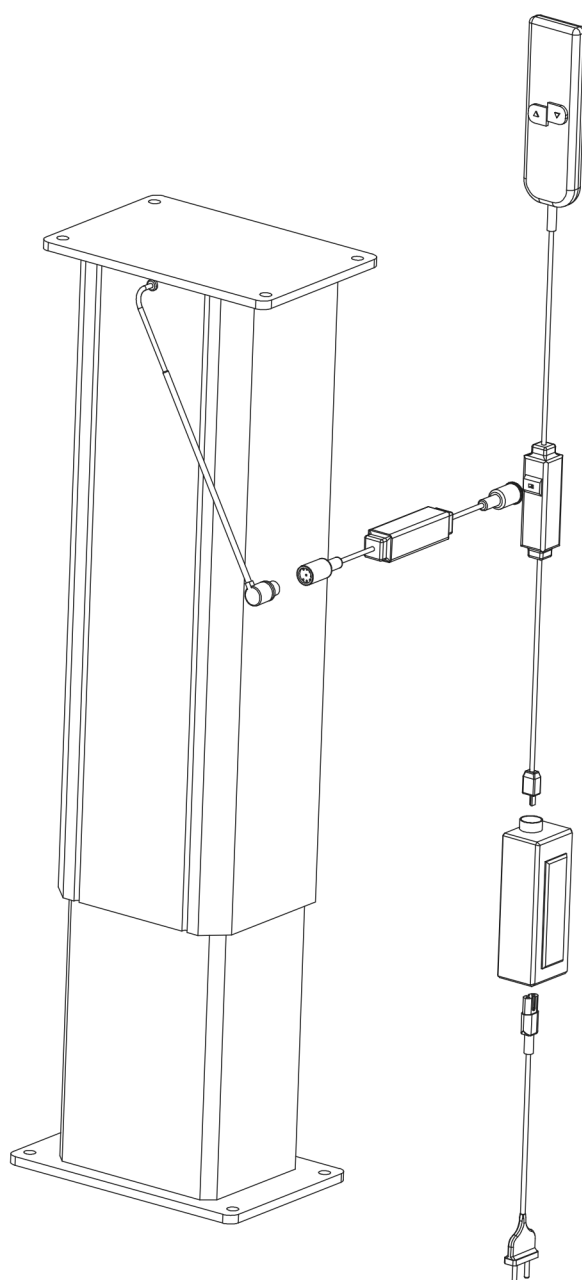

Monteringsanvisning / Assembly Instructions / Aufbauanleitung

ORIGINAL 1100/DUPLEX

Höj- och Sänkbar elpelare / Adjustable stand /
Höhenverstellbare Säule

- Stativet måste alltid skruvas fast stadigt i golvet för att undvika tipprisk.

- The pillar must always be bolted firmly to the floor to avoid the risk of tilting.

- Muss immer fest am Boden verschraubt werden um die Kippgefahr zu vermeiden.

SJÖBERGS WORKBENCHES AB
SE- 576 95 Stockaryd • Sweden
Tel +46 (0)382-257 00
office@sjobergs.se • sjobergs.se