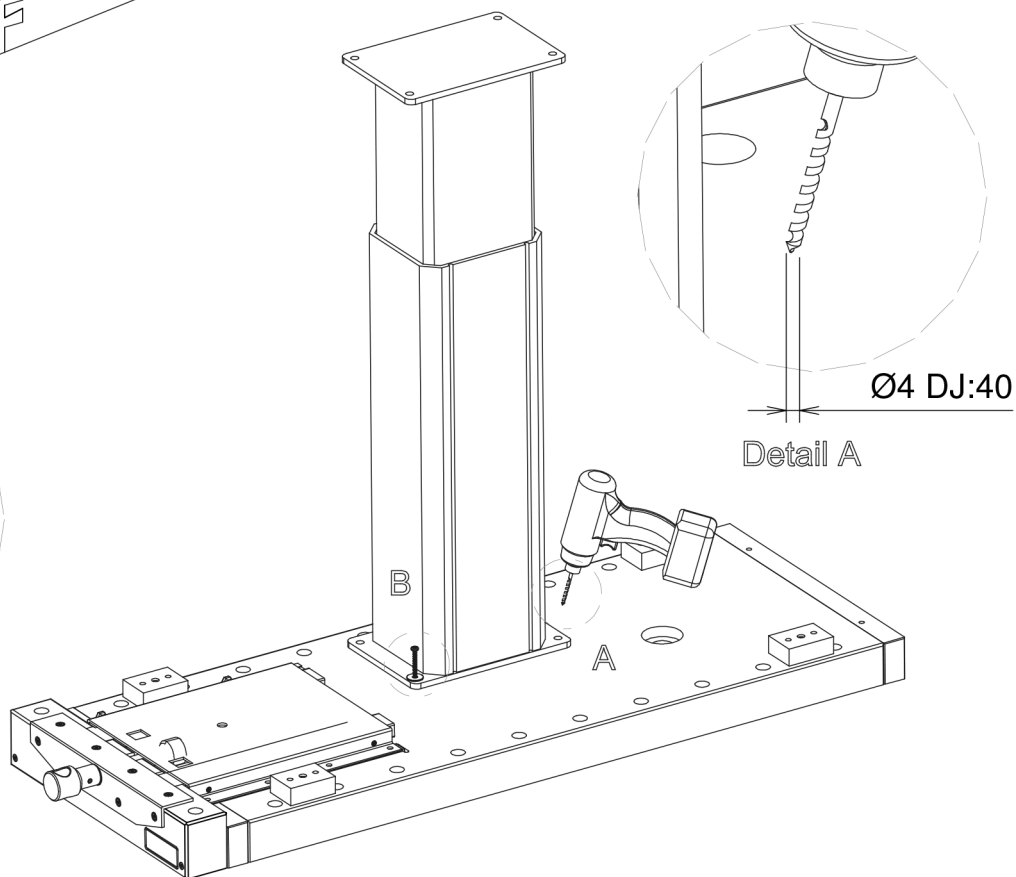

SJÖBERGS WORKBENCHES AB
SE- 576 95 Stockaryd • Sweden
Tel +46 (0)382-257 00
office@sjobergs.se • sjobergs.se