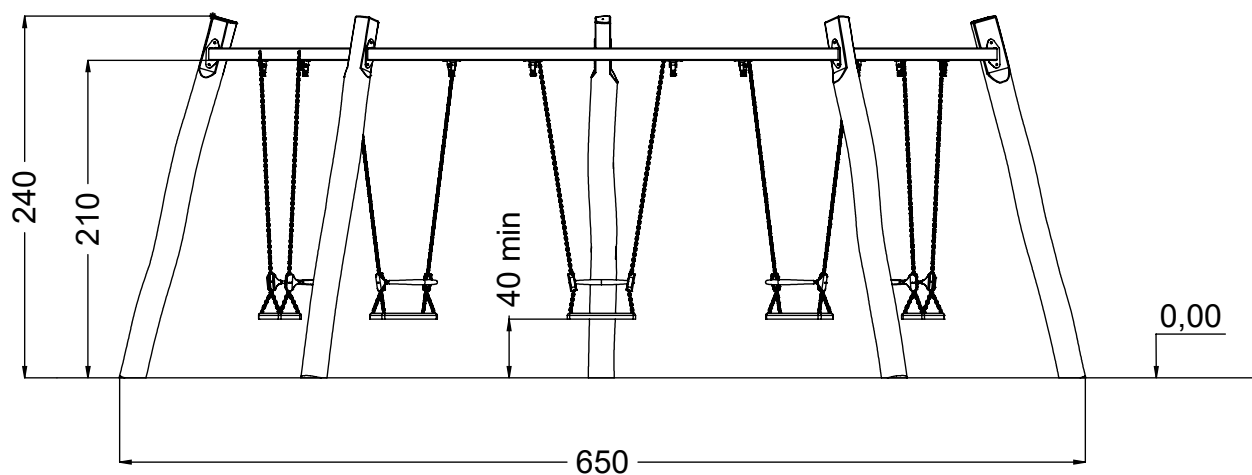

[cm]

vinci
play