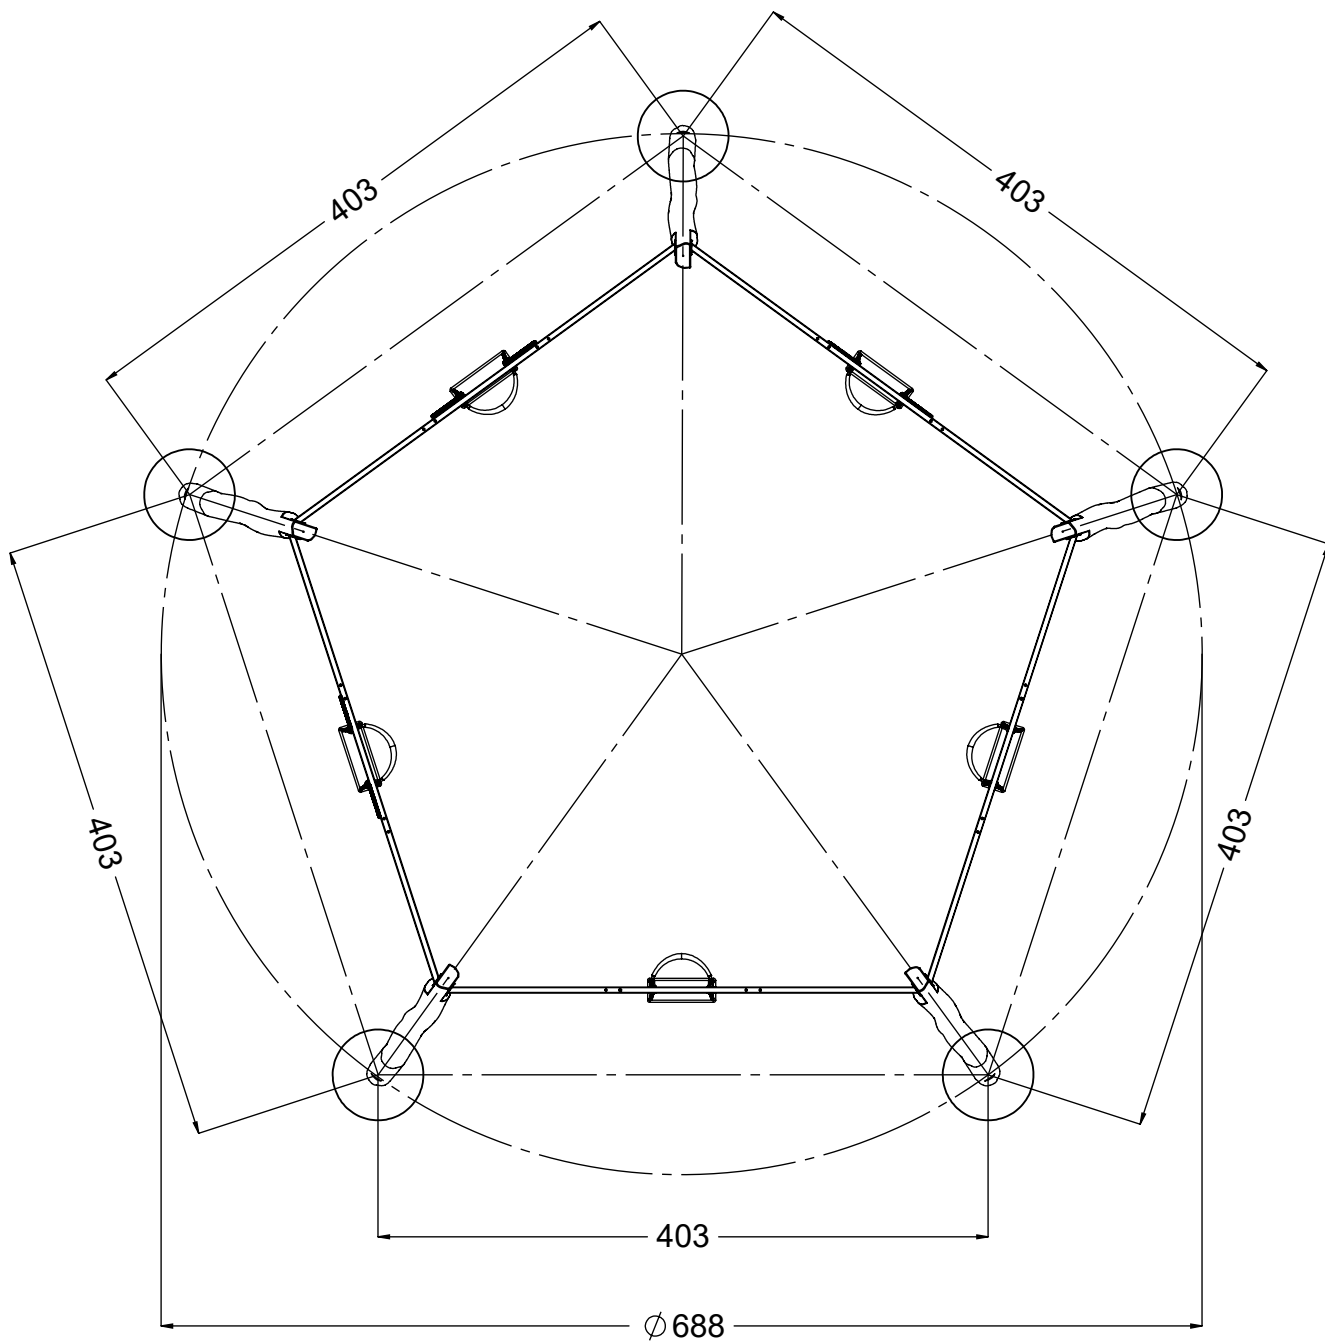

>0,06m³

K3

x5

>0,09m³

K1

x5

>0,06m³

vinci play

V001

Part No:
000000-
00000

000000-00000

[cm]

vinci
play