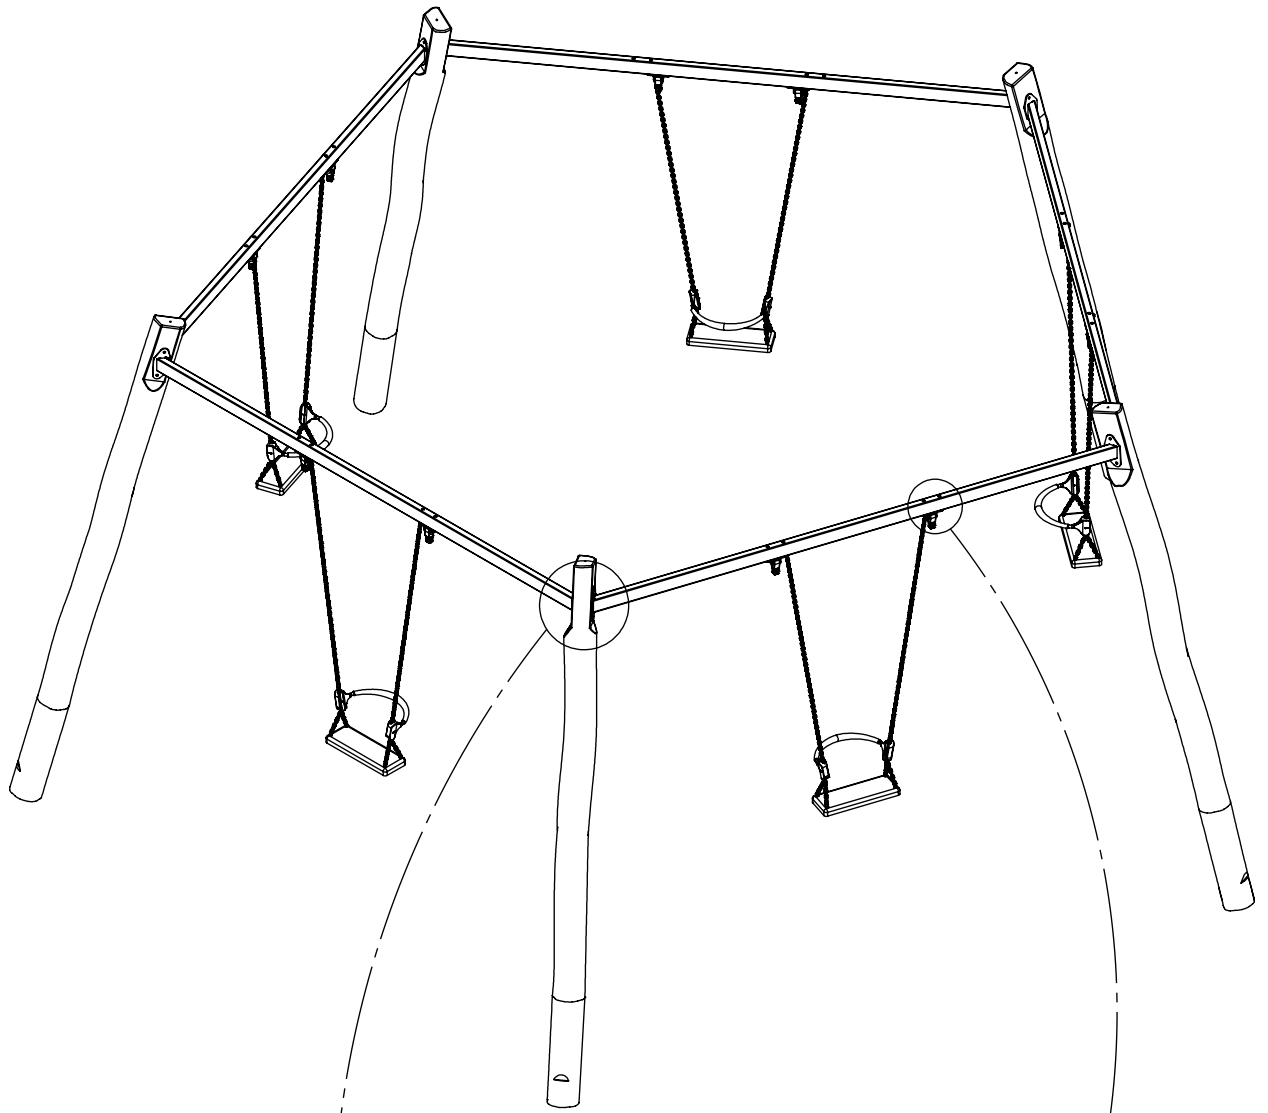

5x 12e066

5x E62

[cm]

vinci
play