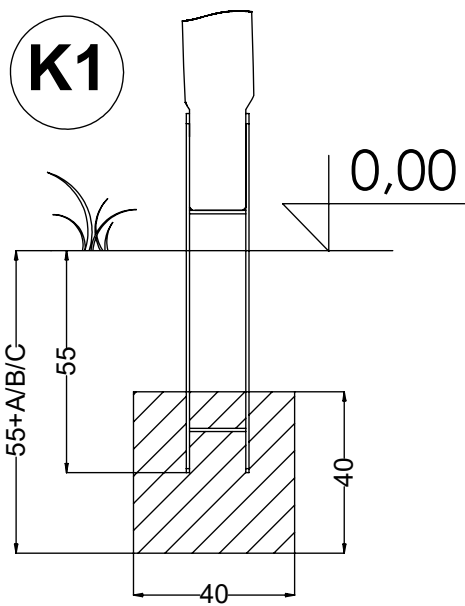

[cm]

vinci
play

K21

48h

K1

48h

20x M10x120 (K3)

NOT INCLUDED

K3

K3

0,09 m³

x5

[cm]

2,5h

K21

x5

>0,06m³

K3

x5

>0,09m³

K1

x5

>0,06m³

vinci play

V001

Part No:
000000-
00000

000000-00000

[cm]

vinci
play