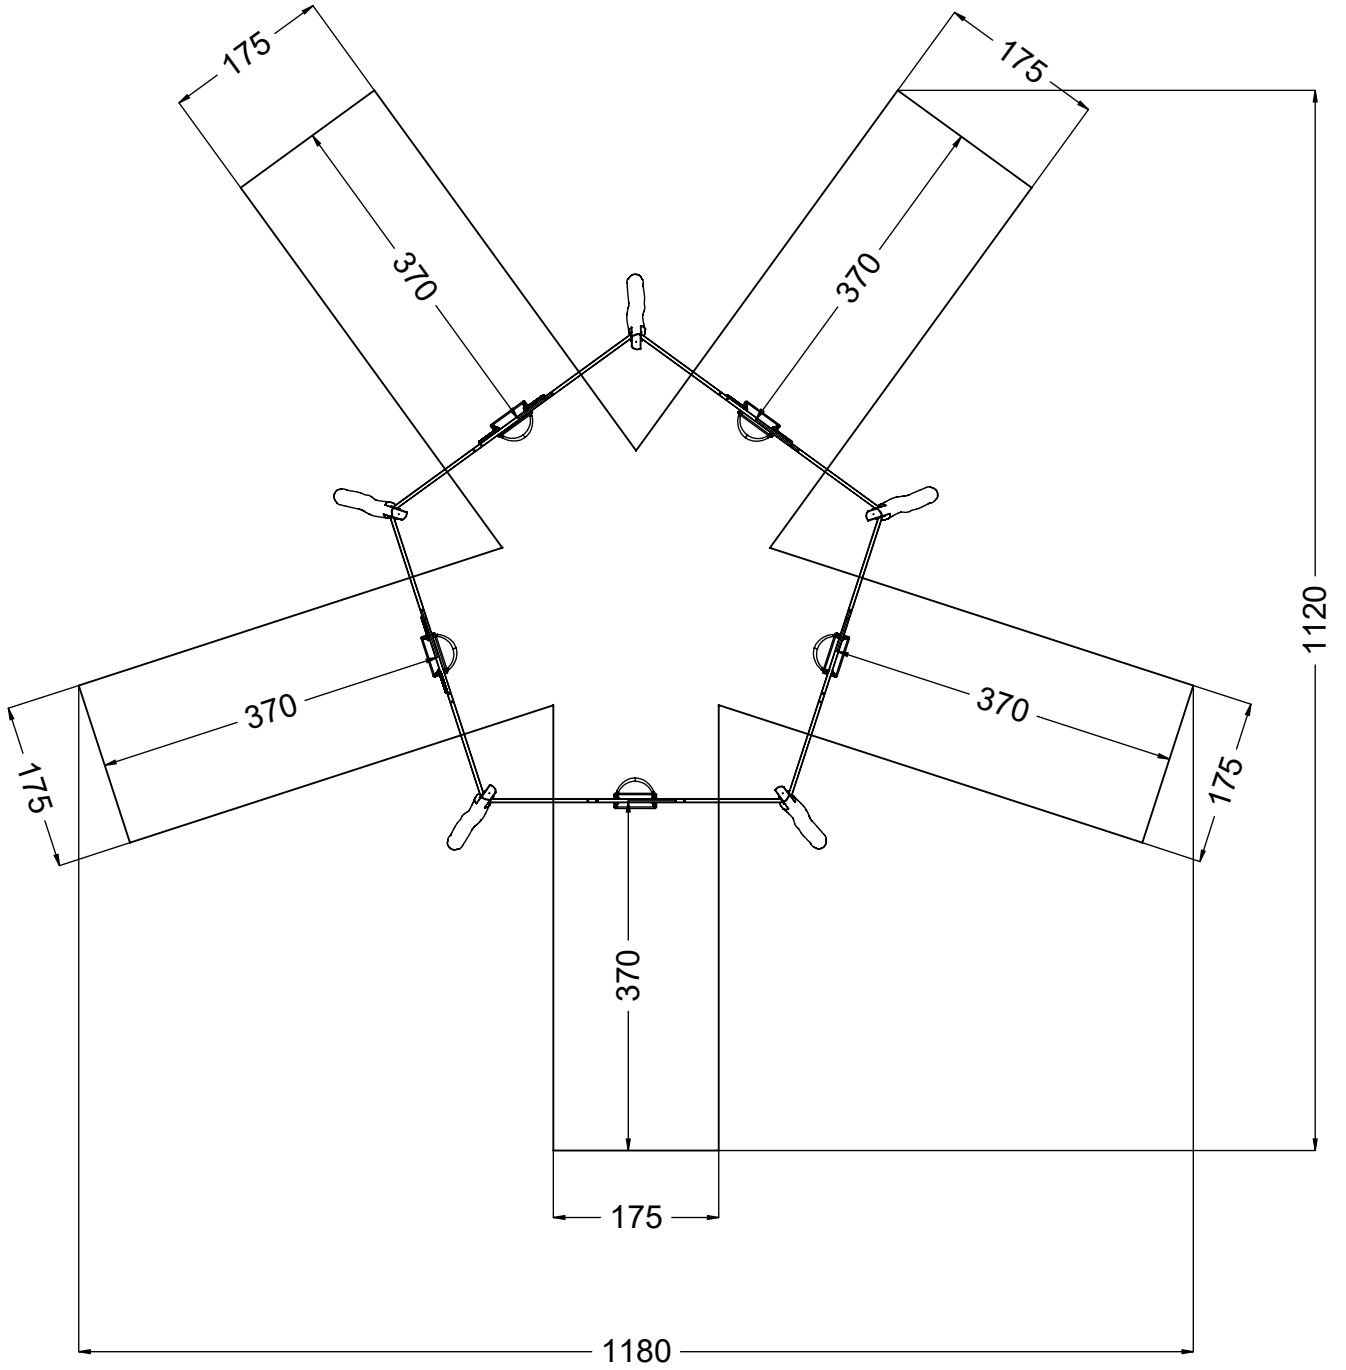

[cm]

vinci
play

K21

48h

K1

48h

20x M10x120 (K3)

NOT INCLUDED

K3

K3

0,09 m³

x5

[cm]

2,5h

K21

x5

>0,06m³

K3

x5

>0,09m³

K1

x5

>0,06m³

vinci play

V001

Part No:
000000-
00000

000000-00000

[cm]

vinci
play