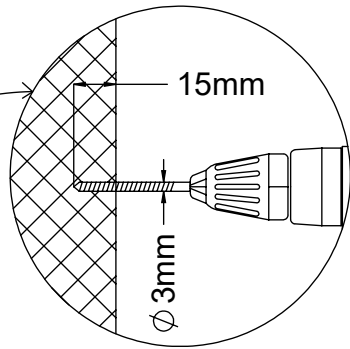

2,9

vinci play
Art. Nr.

202

EN 1176-1: 2017

Vinci Group Sp. z o.o.
Pręgów, ul. Miłkowska 9
05-010 Miłkówek
POLAND
+48 49 289 24 80
www.vinci-play.com
www.vinci-play.pl

6,3

V001

Part No:
000000-
00000

000000-00000

[cm]

vinci
play