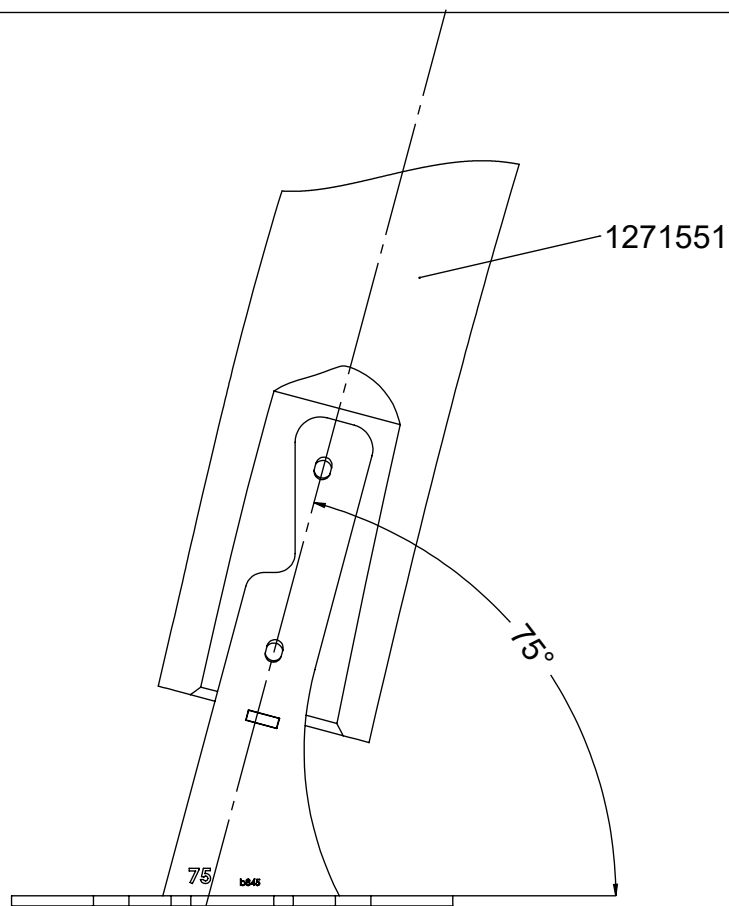

>0,06m³

K3

x5

>0,09m³

K1

x5

>0,06m³

vinci play

[cm]

2,5h

vinci
play

127411
1271551 (K3/K1)
x5

052103
x5

5x	12e066
5x	E62
5x	12e117 (K3/K1)
1x	V001

K3

K1

x5

[cm]

vinci
play

5x 12e066

5x E62

[cm]

vinci
play

x5

V001

Part No:
000000-
00000

000000-00000

[cm]

vinci
play