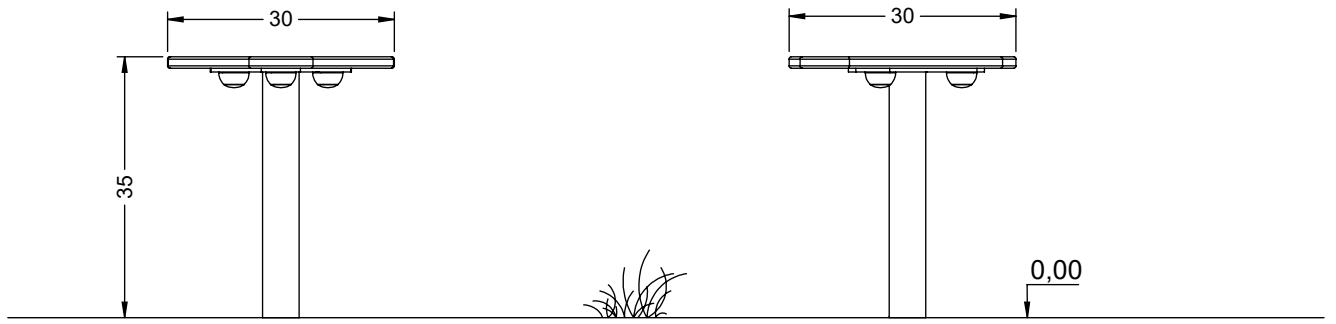

# 0800 / RC0800

v013  
25.11.2021  
W.G.  
[cm]

vinci  
play

[cm]

vinci  
play

081193  
x1

HDPE		HPL	
1x	CE61	1x	CL61
1x	V001	1x	V001

[cm]

0,5h

0,06 m<sup>3</sup>

48h

K2/K3  
x1  
>0,02m<sup>3</sup>

vinci  
play

[cm]

vinci  
play