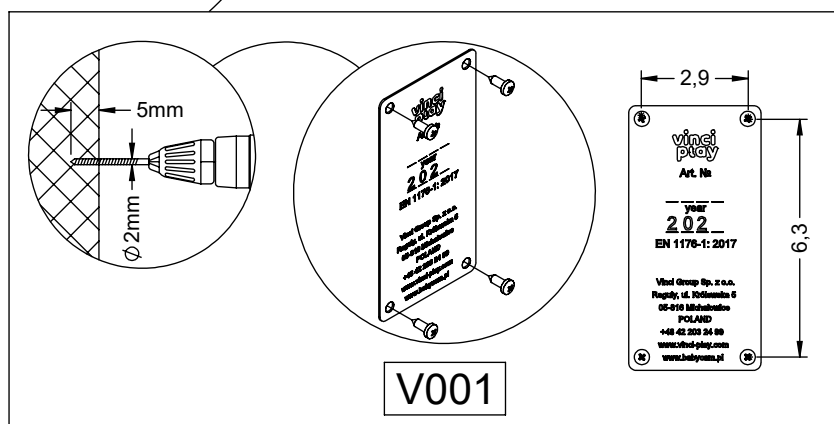

0,5h

0,06 m<sup>3</sup>

48h

K2/K3  
x1  
>0,02m<sup>3</sup>

vinci  
play

[cm]

vinci  
play