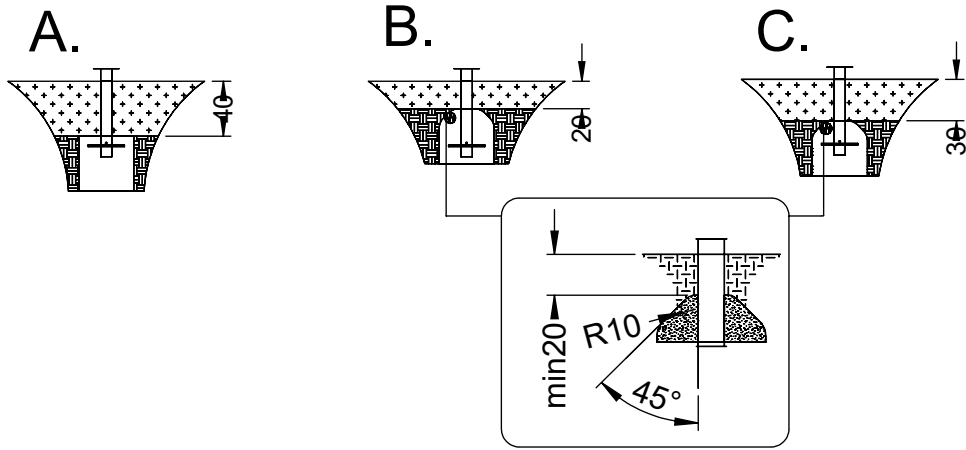

# 0800 / RC0800

v013  
25.11.2021  
W.G.  
[cm]

vinci  
play

[cm]

vinci  
play

081193  
x1

HDPE		HPL	
1x	CE61	1x	CL61
1x	V001	1x	V001

[cm]

0,5h

0,06 m<sup>3</sup>

48h

K2/K3  
x1  
>0,02m<sup>3</sup>

vinci  
play

[cm]

vinci  
play