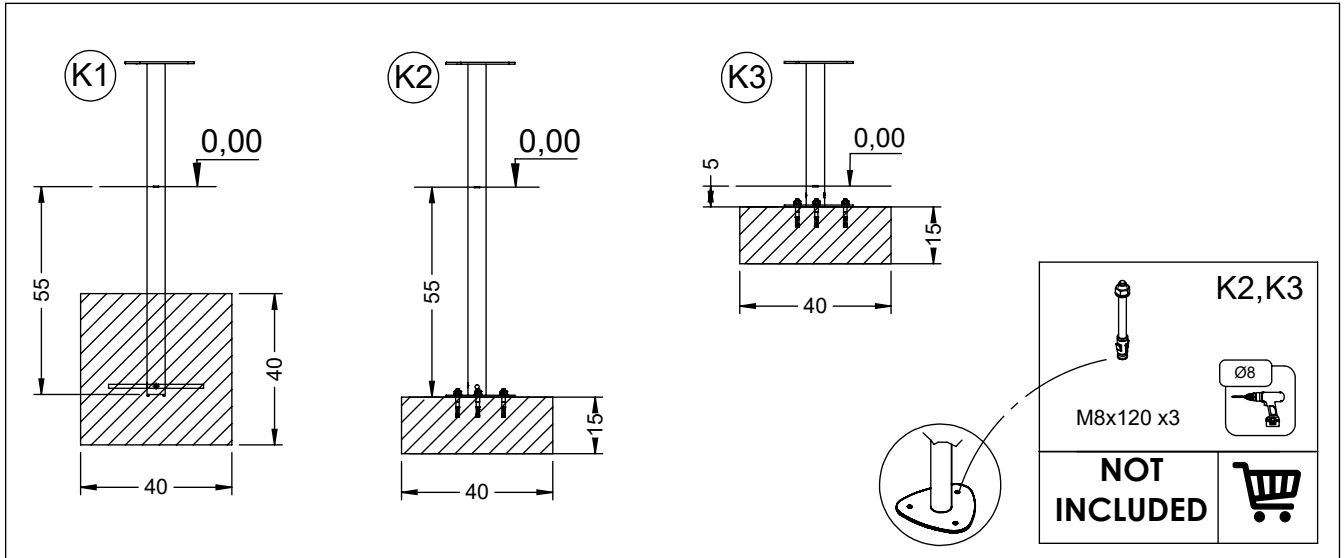

# 0800 / RC0800

v013  
25.11.2021  
W.G.  
[cm]

vinci  
play

[cm]

vinci  
play

081193  
x1

HDPE		HPL	
1x	CE61	1x	CL61
1x	V001	1x	V001

[cm]

0,5h

0,06 m<sup>3</sup>

48h

K2/K3  
x1  
>0,02m<sup>3</sup>

vinci  
play

[cm]

vinci  
play