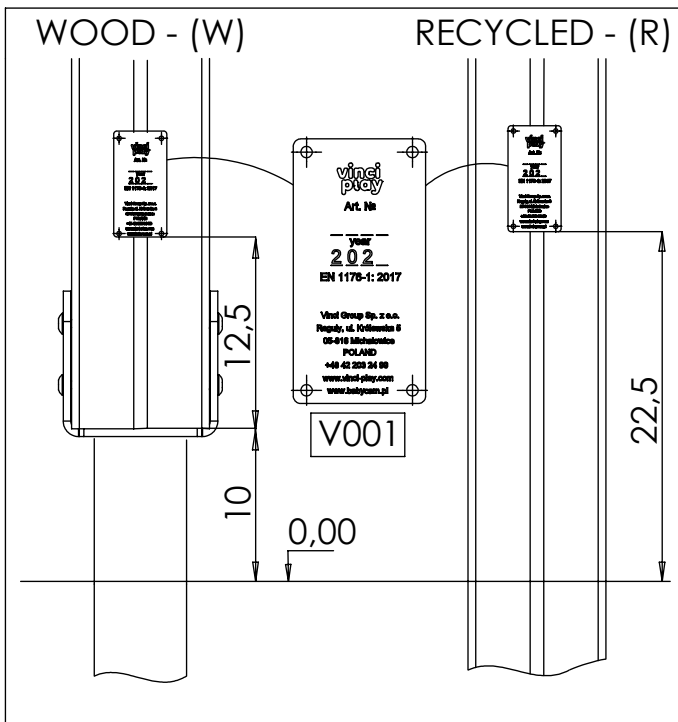

WD1

Part No:
00000-
00000

000000-00000

[cm]

vinci
play