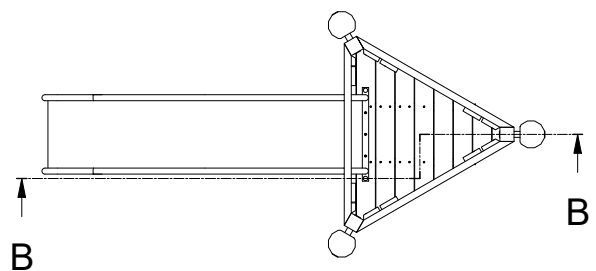

0102-002-001  
0102-002-101

1/8

2

4h

19,2 m<sup>2</sup>

6,2 x 4,53 x 2,3 m

~370 kg

~0,114 m<sup>3</sup>

Ø16-18 x 310 cm

96 kg

Parts List		
QTY	PART NO	DESCRIP.
1	D11453	1155x755mm, 620 mm Gap
2	D11768	1155x755mm, 490 mm Gap
3	D11833	90x90x750mm
2	LE15116	L: 600mm
1	LE20363	Taifun net
1	LE20985	Rib 80cm
1	LE22004	Slide 50x170x195cm
1	M20013	1078x1078x123mm
1	RS00522	Ø160-180
1	RS00523	Ø160-180
1	RS00524	Ø160-180

Parts List		
QTY	PART NO	DESCRIP.
1	D11453	1155x755mm, 620 mm Gap
2	D11768	1155x755mm, 490 mm Gap
3	D11833	90x90x750mm
12	LE16186	6x100 Ch
12	LE16192	5x80mm
1	M20013	1078x1078x123mm

Parts List		
QTY	PART NO	DESCRIP.
1	D11453	1155x755mm, 620 mm Gap
2	D11768	1155x755mm, 490 mm Gap
3	D11833	90x90x750mm
6	LE15108	Ø38x40mm
6	LE15254	M16x250mm
2	LE16022	M12x40 mm
2	LE16056	M12 cap nut
6	LE16100	M16 nut
12	LE16152	M16 - Ø30 mm
2	LE16168	M12 - Ø24 mm
3	LE16179	Ø5x30mm Ch
12	LE16556	Ø42/38mm
1	LE22004	Slide 50x170x195cm
1	LE99715	Ø14mm, l=200/130mm
1	M20013	1078x1078x123mm
1	RS00522	Ø160-180
1	RS00523	Ø160-180
1	RS00524	Ø160-180

Parts List		
QTY	PART NO	DESCRIP.
1	LE20985	Rib 80cm
2	LE15116	L: 600mm
4	LE16322	Ø8x80 Dh

Ø8 V10410

LE20363

Parts List		
QTY	PART NO	DESCRIP.
3	LE13100	Shackle
2	LE15901	3x16, PH
1	LE15910	Name tag
3	LE16048	Eyebolt 10x120mm
3	LE16502	Spacer 6mm
1	LE16599	Sealtite 970 1,5ml
1	LE20363	Taifun net
1	V10410	HSS Ø8 L:165