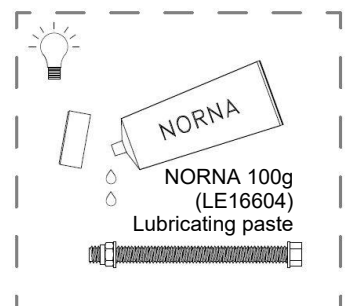

0102-002-001  
0102-002-101

1/8

2

4h

19,2 m<sup>2</sup>

6,2 x 4,53 x 2,3 m

~370 kg

~0,114 m<sup>3</sup>

Ø16-18 x 310 cm

96 kg

Parts List		
QTY	PART NO	DESCRIP.
1	D11453	1155x755mm, 620 mm Gap
2	D11768	1155x755mm, 490 mm Gap
3	D11833	90x90x750mm
2	LE15116	L: 600mm
1	LE20363	Taifun net
1	LE20985	Rib 80cm
1	LE22004	Slide 50x170x195cm
1	M20013	1078x1078x123mm
1	RS00522	Ø160-180
1	RS00523	Ø160-180
1	RS00524	Ø160-180

Parts List		
QTY	PART NO	DESCRIP.
1	D11453	1155x755mm, 620 mm Gap
2	D11768	1155x755mm, 490 mm Gap
3	D11833	90x90x750mm
12	LE16186	6x100 Ch
12	LE16192	5x80mm
1	M20013	1078x1078x123mm

Parts List		
QTY	PART NO	DESCRIP.
1	D11453	1155x755mm, 620 mm Gap
2	D11768	1155x755mm, 490 mm Gap
3	D11833	90x90x750mm
6	LE15108	Ø38x40mm
6	LE15254	M16x250mm
2	LE16022	M12x40 mm
2	LE16056	M12 cap nut
6	LE16100	M16 nut
12	LE16152	M16 - Ø30 mm
2	LE16168	M12 - Ø24 mm
3	LE16179	Ø5x30mm Ch
12	LE16556	Ø42/38mm
1	LE22004	Slide 50x170x195cm
1	LE99715	Ø14mm, l=200/130mm
1	M20013	1078x1078x123mm
1	RS00522	Ø160-180
1	RS00523	Ø160-180
1	RS00524	Ø160-180

Parts List		
QTY	PART NO	DESCRIP.
1	LE20985	Rib 80cm
2	LE15116	L: 600mm
4	LE16322	Ø8x80 Dh

Ø8 V10410

LE20363

Parts List		
QTY	PART NO	DESCRIP.
3	LE13100	Shackle
2	LE15901	3x16, PH
1	LE15910	Name tag
3	LE16048	Eyebolt 10x120mm
3	LE16502	Spacer 6mm
1	LE16599	Sealtite 970 1,5ml
1	LE20363	Taifun net
1	V10410	HSS Ø8 L:165