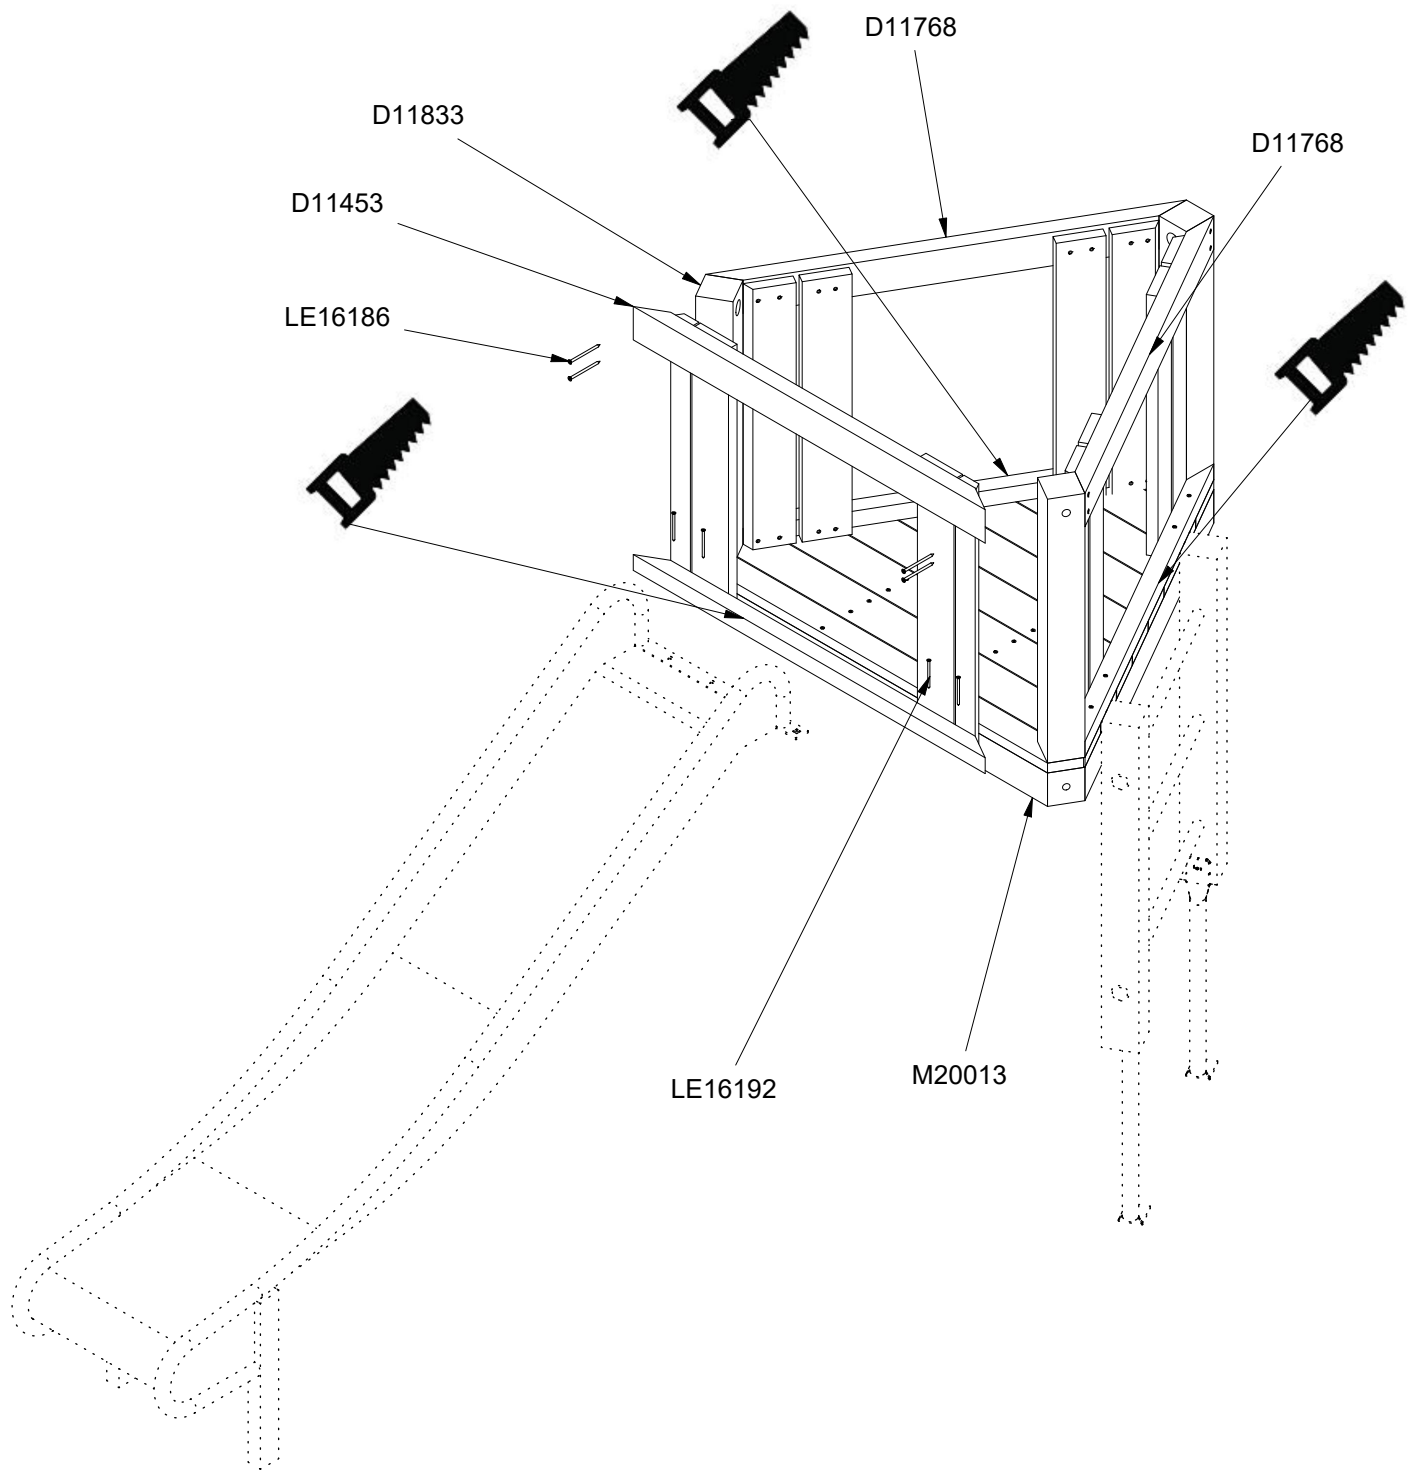

0102-002-001  
0102-002-101

1/8

2

4h

19,2 m<sup>2</sup>

6,2 x 4,53 x 2,3 m

~370 kg

~0,114 m<sup>3</sup>

Ø16-18 x 310 cm

96 kg

Parts List		
QTY	PART NO	DESCRIP.
1	D11453	1155x755mm, 620 mm Gap
2	D11768	1155x755mm, 490 mm Gap
3	D11833	90x90x750mm
2	LE15116	L: 600mm
1	LE20363	Taifun net
1	LE20985	Rib 80cm
1	LE22004	Slide 50x170x195cm
1	M20013	1078x1078x123mm
1	RS00522	Ø160-180
1	RS00523	Ø160-180
1	RS00524	Ø160-180

Parts List		
QTY	PART NO	DESCRIP.
1	D11453	1155x755mm, 620 mm Gap
2	D11768	1155x755mm, 490 mm Gap
3	D11833	90x90x750mm
12	LE16186	6x100 Ch
12	LE16192	5x80mm
1	M20013	1078x1078x123mm

Parts List		
QTY	PART NO	DESCRIP.
1	D11453	1155x755mm, 620 mm Gap
2	D11768	1155x755mm, 490 mm Gap
3	D11833	90x90x750mm
6	LE15108	Ø38x40mm
6	LE15254	M16x250mm
2	LE16022	M12x40 mm
2	LE16056	M12 cap nut
6	LE16100	M16 nut
12	LE16152	M16 - Ø30 mm
2	LE16168	M12 - Ø24 mm
3	LE16179	Ø5x30mm Ch
12	LE16556	Ø42/38mm
1	LE22004	Slide 50x170x195cm
1	LE99715	Ø14mm, l=200/130mm
1	M20013	1078x1078x123mm
1	RS00522	Ø160-180
1	RS00523	Ø160-180
1	RS00524	Ø160-180

Parts List		
QTY	PART NO	DESCRIP.
1	LE20985	Rib 80cm
2	LE15116	L: 600mm
4	LE16322	Ø8x80 Dh

Ø8 V10410

LE20363

Parts List		
QTY	PART NO	DESCRIP.
3	LE13100	Shackle
2	LE15901	3x16, PH
1	LE15910	Name tag
3	LE16048	Eyebolt 10x120mm
3	LE16502	Spacer 6mm
1	LE16599	Sealtite 970 1,5ml
1	LE20363	Taifun net
1	V10410	HSS Ø8 L:165