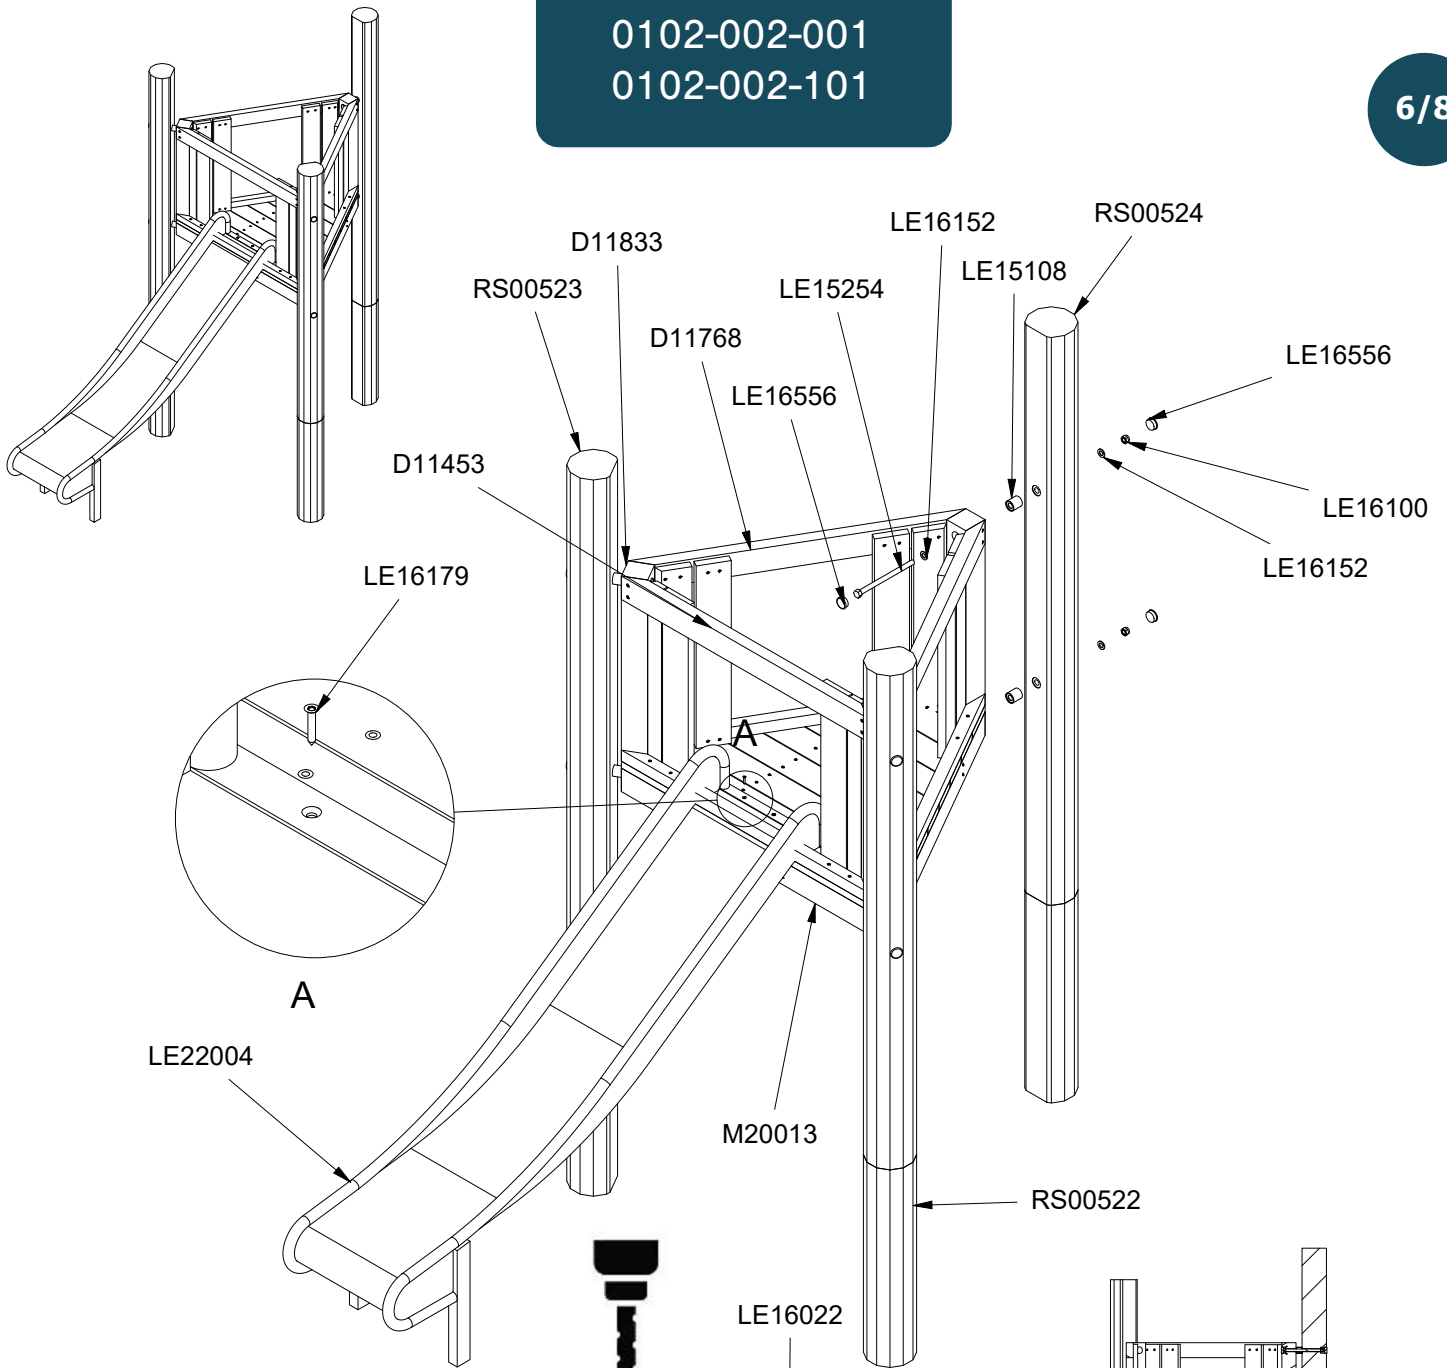

0102-002-001  
0102-002-101

1/8

2

4h

19,2 m<sup>2</sup>

6,2 x 4,53 x 2,3 m

~370 kg

~0,114 m<sup>3</sup>

Ø16-18 x 310 cm

96 kg

Parts List		
QTY	PART NO	DESCRIP.
1	D11453	1155x755mm, 620 mm Gap
2	D11768	1155x755mm, 490 mm Gap
3	D11833	90x90x750mm
2	LE15116	L: 600mm
1	LE20363	Taifun net
1	LE20985	Rib 80cm
1	LE22004	Slide 50x170x195cm
1	M20013	1078x1078x123mm
1	RS00522	Ø160-180
1	RS00523	Ø160-180
1	RS00524	Ø160-180

Parts List		
QTY	PART NO	DESCRIP.
1	D11453	1155x755mm, 620 mm Gap
2	D11768	1155x755mm, 490 mm Gap
3	D11833	90x90x750mm
12	LE16186	6x100 Ch
12	LE16192	5x80mm
1	M20013	1078x1078x123mm

Parts List		
QTY	PART NO	DESCRIP.
1	D11453	1155x755mm, 620 mm Gap
2	D11768	1155x755mm, 490 mm Gap
3	D11833	90x90x750mm
6	LE15108	Ø38x40mm
6	LE15254	M16x250mm
2	LE16022	M12x40 mm
2	LE16056	M12 cap nut
6	LE16100	M16 nut
12	LE16152	M16 - Ø30 mm
2	LE16168	M12 - Ø24 mm
3	LE16179	Ø5x30mm Ch
12	LE16556	Ø42/38mm
1	LE22004	Slide 50x170x195cm
1	LE99715	Ø14mm, l=200/130mm
1	M20013	1078x1078x123mm
1	RS00522	Ø160-180
1	RS00523	Ø160-180
1	RS00524	Ø160-180

Parts List		
QTY	PART NO	DESCRIP.
1	LE20985	Rib 80cm
2	LE15116	L: 600mm
4	LE16322	Ø8x80 Dh

Ø8 V10410

LE20363

Parts List		
QTY	PART NO	DESCRIP.
3	LE13100	Shackle
2	LE15901	3x16, PH
1	LE15910	Name tag
3	LE16048	Eyebolt 10x120mm
3	LE16502	Spacer 6mm
1	LE16599	Sealtite 970 1,5ml
1	LE20363	Taifun net
1	V10410	HSS Ø8 L:165