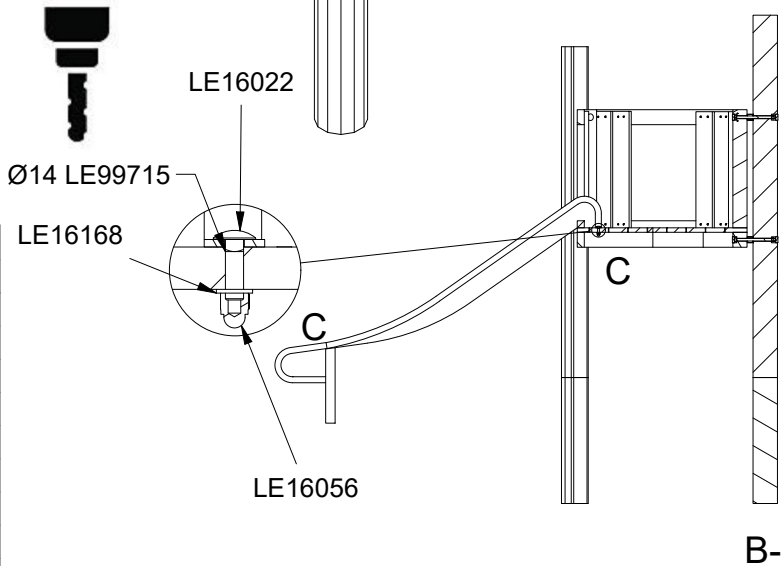

0102-002-001  
0102-002-101

1/8

2

4h

19,2 m<sup>2</sup>

6,2 x 4,53 x 2,3 m

~370 kg

~0,114 m<sup>3</sup>

Ø16-18 x 310 cm

96 kg

Parts List		
QTY	PART NO	DESCRIP.
1	D11453	1155x755mm, 620 mm Gap
2	D11768	1155x755mm, 490 mm Gap
3	D11833	90x90x750mm
2	LE15116	L: 600mm
1	LE20363	Taifun net
1	LE20985	Rib 80cm
1	LE22004	Slide 50x170x195cm
1	M20013	1078x1078x123mm
1	RS00522	Ø160-180
1	RS00523	Ø160-180
1	RS00524	Ø160-180

Parts List		
QTY	PART NO	DESCRIP.
1	D11453	1155x755mm, 620 mm Gap
2	D11768	1155x755mm, 490 mm Gap
3	D11833	90x90x750mm
12	LE16186	6x100 Ch
12	LE16192	5x80mm
1	M20013	1078x1078x123mm

Parts List		
QTY	PART NO	DESCRIP.
1	D11453	1155x755mm, 620 mm Gap
2	D11768	1155x755mm, 490 mm Gap
3	D11833	90x90x750mm
6	LE15108	Ø38x40mm
6	LE15254	M16x250mm
2	LE16022	M12x40 mm
2	LE16056	M12 cap nut
6	LE16100	M16 nut
12	LE16152	M16 - Ø30 mm
2	LE16168	M12 - Ø24 mm
3	LE16179	Ø5x30mm Ch
12	LE16556	Ø42/38mm
1	LE22004	Slide 50x170x195cm
1	LE99715	Ø14mm, l=200/130mm
1	M20013	1078x1078x123mm
1	RS00522	Ø160-180
1	RS00523	Ø160-180
1	RS00524	Ø160-180

Parts List		
QTY	PART NO	DESCRIP.
1	LE20985	Rib 80cm
2	LE15116	L: 600mm
4	LE16322	Ø8x80 Dh

Ø8 V10410

LE20363

Parts List		
QTY	PART NO	DESCRIP.
3	LE13100	Shackle
2	LE15901	3x16, PH
1	LE15910	Name tag
3	LE16048	Eyebolt 10x120mm
3	LE16502	Spacer 6mm
1	LE16599	Sealtite 970 1,5ml
1	LE20363	Taifun net
1	V10410	HSS Ø8 L:165