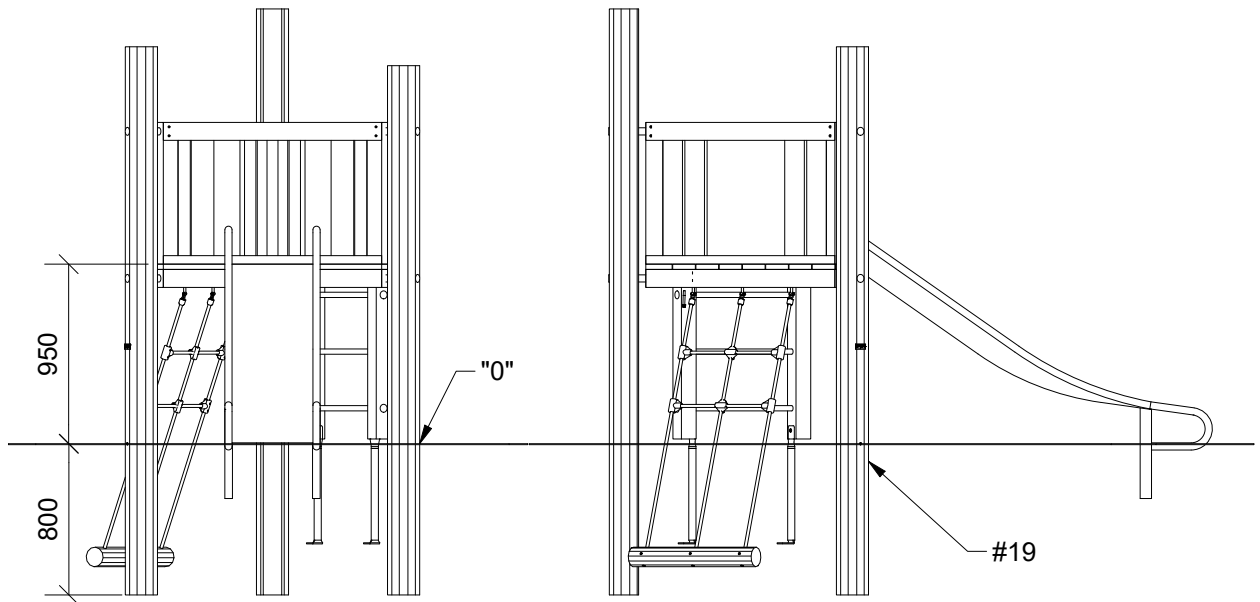

0102-002-001  
0102-002-101

1/8

2

4h

19,2 m<sup>2</sup>

6,2 x 4,53 x 2,3 m

~370 kg

~0,114 m<sup>3</sup>

Ø16-18 x 310 cm

96 kg

Parts List		
QTY	PART NO	DESCRIP.
1	D11453	1155x755mm, 620 mm Gap
2	D11768	1155x755mm, 490 mm Gap
3	D11833	90x90x750mm
2	LE15116	L: 600mm
1	LE20363	Taifun net
1	LE20985	Rib 80cm
1	LE22004	Slide 50x170x195cm
1	M20013	1078x1078x123mm
1	RS00522	Ø160-180
1	RS00523	Ø160-180
1	RS00524	Ø160-180

Parts List		
QTY	PART NO	DESCRIP.
1	D11453	1155x755mm, 620 mm Gap
2	D11768	1155x755mm, 490 mm Gap
3	D11833	90x90x750mm
12	LE16186	6x100 Ch
12	LE16192	5x80mm
1	M20013	1078x1078x123mm

Parts List		
QTY	PART NO	DESCRIP.
1	D11453	1155x755mm, 620 mm Gap
2	D11768	1155x755mm, 490 mm Gap
3	D11833	90x90x750mm
6	LE15108	Ø38x40mm
6	LE15254	M16x250mm
2	LE16022	M12x40 mm
2	LE16056	M12 cap nut
6	LE16100	M16 nut
12	LE16152	M16 - Ø30 mm
2	LE16168	M12 - Ø24 mm
3	LE16179	Ø5x30mm Ch
12	LE16556	Ø42/38mm
1	LE22004	Slide 50x170x195cm
1	LE99715	Ø14mm, l=200/130mm
1	M20013	1078x1078x123mm
1	RS00522	Ø160-180
1	RS00523	Ø160-180
1	RS00524	Ø160-180

Parts List		
QTY	PART NO	DESCRIP.
1	LE20985	Rib 80cm
2	LE15116	L: 600mm
4	LE16322	Ø8x80 Dh

Ø8 V10410

LE20363

Parts List		
QTY	PART NO	DESCRIP.
3	LE13100	Shackle
2	LE15901	3x16, PH
1	LE15910	Name tag
3	LE16048	Eyebolt 10x120mm
3	LE16502	Spacer 6mm
1	LE16599	Sealtite 970 1,5ml
1	LE20363	Taifun net
1	V10410	HSS Ø8 L:165