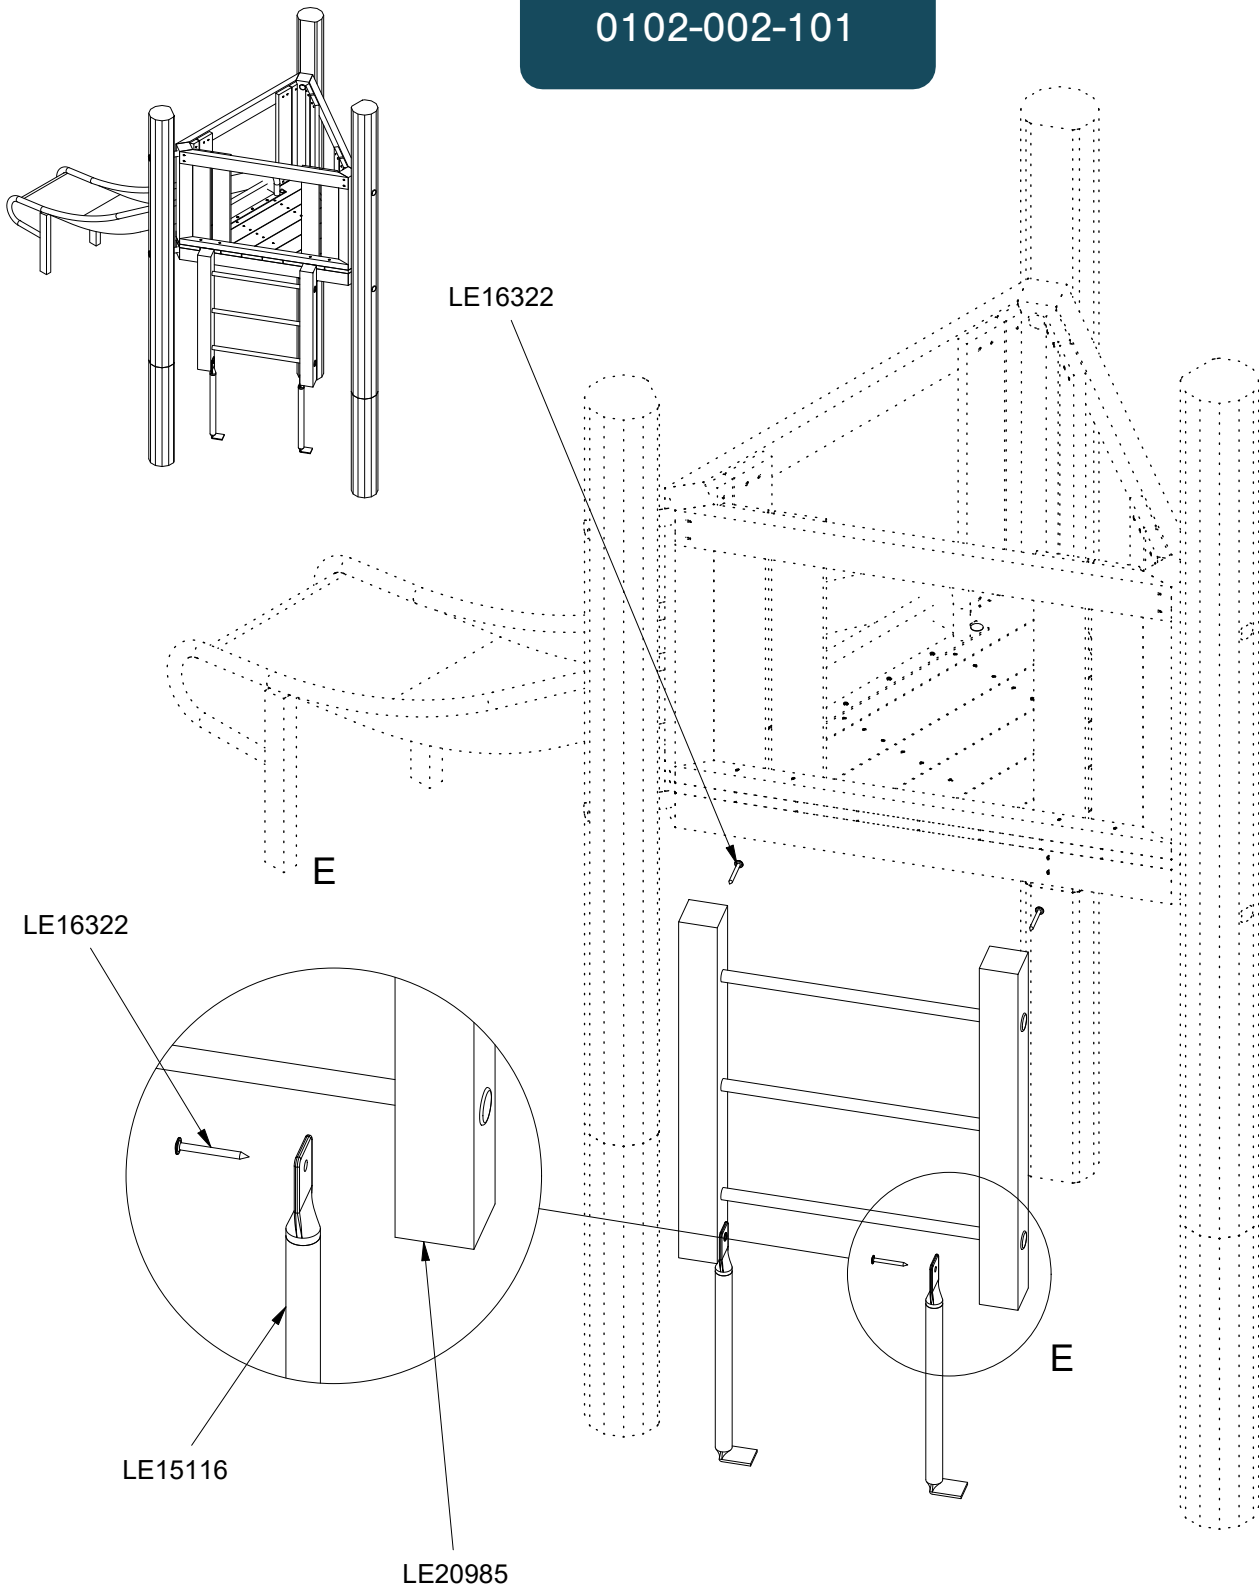

0102-002-001  
0102-002-101

1/8

2

4h

19,2 m<sup>2</sup>

6,2 x 4,53 x 2,3 m

~370 kg

~0,114 m<sup>3</sup>

Ø16-18 x 310 cm

96 kg

Parts List		
QTY	PART NO	DESCRIP.
1	D11453	1155x755mm, 620 mm Gap
2	D11768	1155x755mm, 490 mm Gap
3	D11833	90x90x750mm
2	LE15116	L: 600mm
1	LE20363	Taifun net
1	LE20985	Rib 80cm
1	LE22004	Slide 50x170x195cm
1	M20013	1078x1078x123mm
1	RS00522	Ø160-180
1	RS00523	Ø160-180
1	RS00524	Ø160-180

Parts List		
QTY	PART NO	DESCRIP.
1	D11453	1155x755mm, 620 mm Gap
2	D11768	1155x755mm, 490 mm Gap
3	D11833	90x90x750mm
12	LE16186	6x100 Ch
12	LE16192	5x80mm
1	M20013	1078x1078x123mm

Parts List		
QTY	PART NO	DESCRIP.
1	D11453	1155x755mm, 620 mm Gap
2	D11768	1155x755mm, 490 mm Gap
3	D11833	90x90x750mm
6	LE15108	Ø38x40mm
6	LE15254	M16x250mm
2	LE16022	M12x40 mm
2	LE16056	M12 cap nut
6	LE16100	M16 nut
12	LE16152	M16 - Ø30 mm
2	LE16168	M12 - Ø24 mm
3	LE16179	Ø5x30mm Ch
12	LE16556	Ø42/38mm
1	LE22004	Slide 50x170x195cm
1	LE99715	Ø14mm, l=200/130mm
1	M20013	1078x1078x123mm
1	RS00522	Ø160-180
1	RS00523	Ø160-180
1	RS00524	Ø160-180

Parts List		
QTY	PART NO	DESCRIP.
1	LE20985	Rib 80cm
2	LE15116	L: 600mm
4	LE16322	Ø8x80 Dh

Ø8 V10410

LE20363

Parts List		
QTY	PART NO	DESCRIP.
3	LE13100	Shackle
2	LE15901	3x16, PH
1	LE15910	Name tag
3	LE16048	Eyebolt 10x120mm
3	LE16502	Spacer 6mm
1	LE16599	Sealtite 970 1,5ml
1	LE20363	Taifun net
1	V10410	HSS Ø8 L:165