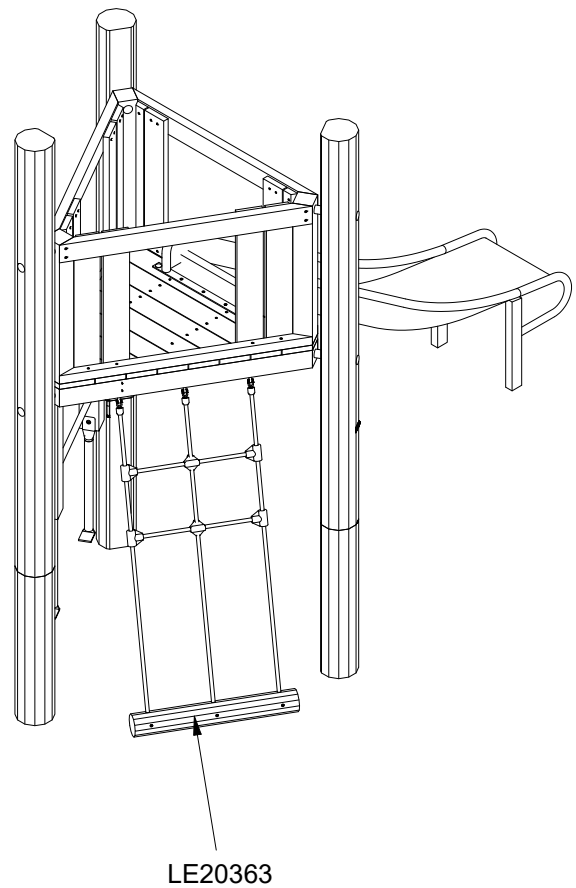

0102-002-001  
0102-002-101

1/8

2

4h

19,2 m<sup>2</sup>

6,2 x 4,53 x 2,3 m

~370 kg

~0,114 m<sup>3</sup>

Ø16-18 x 310 cm

96 kg

Parts List		
QTY	PART NO	DESCRIP.
1	D11453	1155x755mm, 620 mm Gap
2	D11768	1155x755mm, 490 mm Gap
3	D11833	90x90x750mm
2	LE15116	L: 600mm
1	LE20363	Taifun net
1	LE20985	Rib 80cm
1	LE22004	Slide 50x170x195cm
1	M20013	1078x1078x123mm
1	RS00522	Ø160-180
1	RS00523	Ø160-180
1	RS00524	Ø160-180

Parts List		
QTY	PART NO	DESCRIP.
1	D11453	1155x755mm, 620 mm Gap
2	D11768	1155x755mm, 490 mm Gap
3	D11833	90x90x750mm
12	LE16186	6x100 Ch
12	LE16192	5x80mm
1	M20013	1078x1078x123mm

Parts List		
QTY	PART NO	DESCRIP.
1	D11453	1155x755mm, 620 mm Gap
2	D11768	1155x755mm, 490 mm Gap
3	D11833	90x90x750mm
6	LE15108	Ø38x40mm
6	LE15254	M16x250mm
2	LE16022	M12x40 mm
2	LE16056	M12 cap nut
6	LE16100	M16 nut
12	LE16152	M16 - Ø30 mm
2	LE16168	M12 - Ø24 mm
3	LE16179	Ø5x30mm Ch
12	LE16556	Ø42/38mm
1	LE22004	Slide 50x170x195cm
1	LE99715	Ø14mm, l=200/130mm
1	M20013	1078x1078x123mm
1	RS00522	Ø160-180
1	RS00523	Ø160-180
1	RS00524	Ø160-180

Parts List		
QTY	PART NO	DESCRIP.
1	LE20985	Rib 80cm
2	LE15116	L: 600mm
4	LE16322	Ø8x80 Dh

Ø8 V10410

LE20363

Parts List		
QTY	PART NO	DESCRIP.
3	LE13100	Shackle
2	LE15901	3x16, PH
1	LE15910	Name tag
3	LE16048	Eyebolt 10x120mm
3	LE16502	Spacer 6mm
1	LE16599	Sealtite 970 1,5ml
1	LE20363	Taifun net
1	V10410	HSS Ø8 L:165