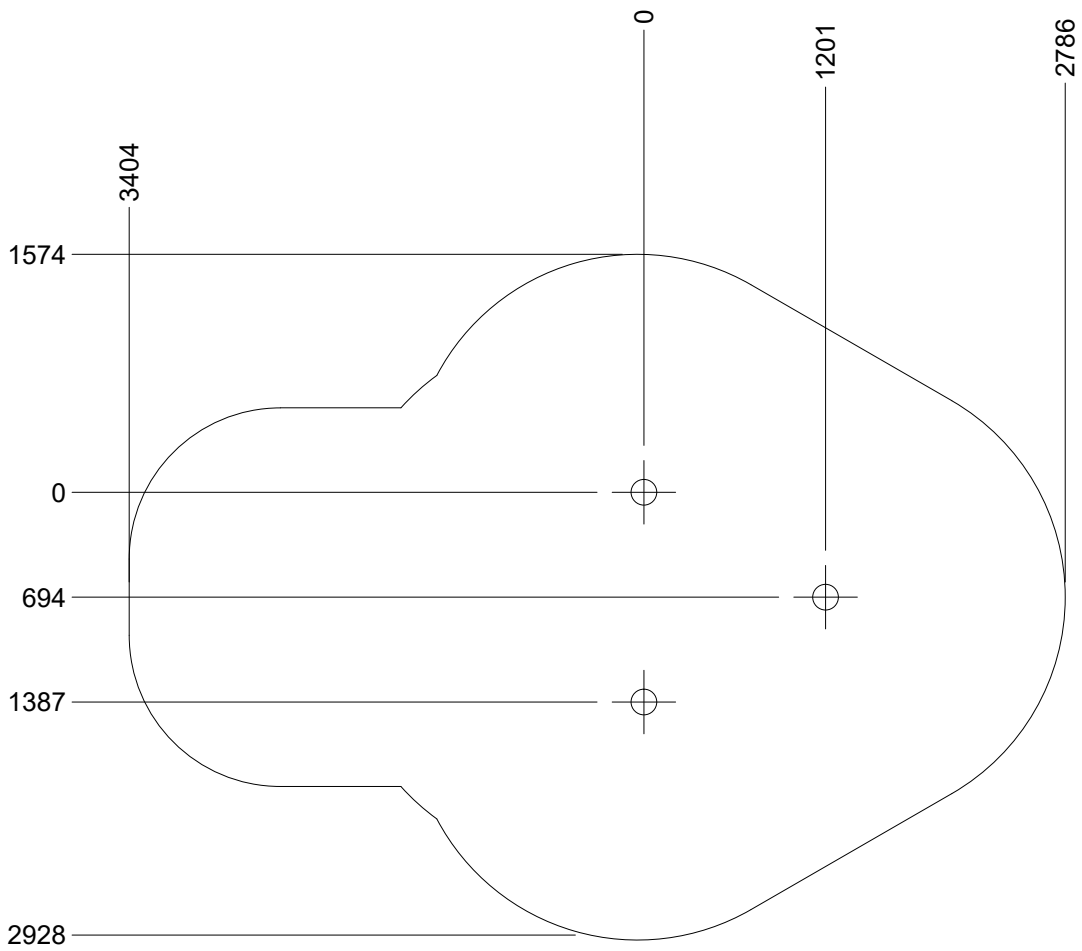

0102-002-001  
0102-002-101

1/8

2

4h

19,2 m<sup>2</sup>

6,2 x 4,53 x 2,3 m

~370 kg

~0,114 m<sup>3</sup>

Ø16-18 x 310 cm

96 kg

Parts List		
QTY	PART NO	DESCRIP.
1	D11453	1155x755mm, 620 mm Gap
2	D11768	1155x755mm, 490 mm Gap
3	D11833	90x90x750mm
2	LE15116	L: 600mm
1	LE20363	Taifun net
1	LE20985	Rib 80cm
1	LE22004	Slide 50x170x195cm
1	M20013	1078x1078x123mm
1	RS00522	Ø160-180
1	RS00523	Ø160-180
1	RS00524	Ø160-180

Parts List		
QTY	PART NO	DESCRIP.
1	D11453	1155x755mm, 620 mm Gap
2	D11768	1155x755mm, 490 mm Gap
3	D11833	90x90x750mm
12	LE16186	6x100 Ch
12	LE16192	5x80mm
1	M20013	1078x1078x123mm

Parts List		
QTY	PART NO	DESCRIP.
1	D11453	1155x755mm, 620 mm Gap
2	D11768	1155x755mm, 490 mm Gap
3	D11833	90x90x750mm
6	LE15108	Ø38x40mm
6	LE15254	M16x250mm
2	LE16022	M12x40 mm
2	LE16056	M12 cap nut
6	LE16100	M16 nut
12	LE16152	M16 - Ø30 mm
2	LE16168	M12 - Ø24 mm
3	LE16179	Ø5x30mm Ch
12	LE16556	Ø42/38mm
1	LE22004	Slide 50x170x195cm
1	LE99715	Ø14mm, l=200/130mm
1	M20013	1078x1078x123mm
1	RS00522	Ø160-180
1	RS00523	Ø160-180
1	RS00524	Ø160-180

Parts List		
QTY	PART NO	DESCRIP.
1	LE20985	Rib 80cm
2	LE15116	L: 600mm
4	LE16322	Ø8x80 Dh

Ø8 V10410

LE20363

Parts List		
QTY	PART NO	DESCRIP.
3	LE13100	Shackle
2	LE15901	3x16, PH
1	LE15910	Name tag
3	LE16048	Eyebolt 10x120mm
3	LE16502	Spacer 6mm
1	LE16599	Sealtite 970 1,5ml
1	LE20363	Taifun net
1	V10410	HSS Ø8 L:165