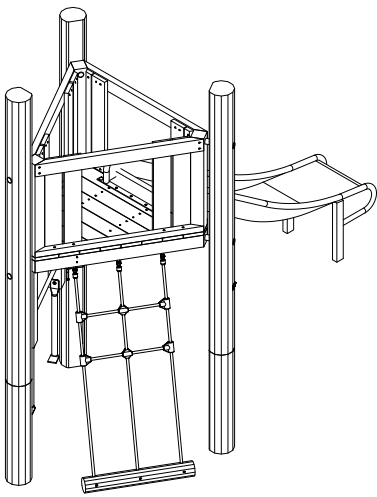

Parts List		
QTY	PART NO	DESCRIP.
1	D11453	1155x755mm, 620 mm Gap
2	D11768	1155x755mm, 490 mm Gap
3	D11833	90x90x750mm
12	LE16186	6x100 Ch
12	LE16192	5x80mm
1	M20013	1078x1078x123mm

Parts List		
QTY	PART NO	DESCRIP.
1	D11453	1155x755mm, 620 mm Gap
2	D11768	1155x755mm, 490 mm Gap
3	D11833	90x90x750mm
6	LE15108	Ø38x40mm
6	LE15254	M16x250mm
2	LE16022	M12x40 mm
2	LE16056	M12 cap nut
6	LE16100	M16 nut
12	LE16152	M16 - Ø30 mm
2	LE16168	M12 - Ø24 mm
3	LE16179	Ø5x30mm Ch
12	LE16556	Ø42/38mm
1	LE22004	Slide 50x170x195cm
1	LE99715	Ø14mm, l=200/130mm
1	M20013	1078x1078x123mm
1	RS00522	Ø160-180
1	RS00523	Ø160-180
1	RS00524	Ø160-180

Parts List		
QTY	PART NO	DESCRIP.
1	LE20985	Rib 80cm
2	LE15116	L: 600mm
4	LE16322	Ø8x80 Dh

Ø8 V10410

LE20363

Parts List		
QTY	PART NO	DESCRIP.
3	LE13100	Shackle
2	LE15901	3x16, PH
1	LE15910	Name tag
3	LE16048	Eyebolt 10x120mm
3	LE16502	Spacer 6mm
1	LE16599	Sealtite 970 1,5ml
1	LE20363	Taifun net
1	V10410	HSS Ø8 L:165