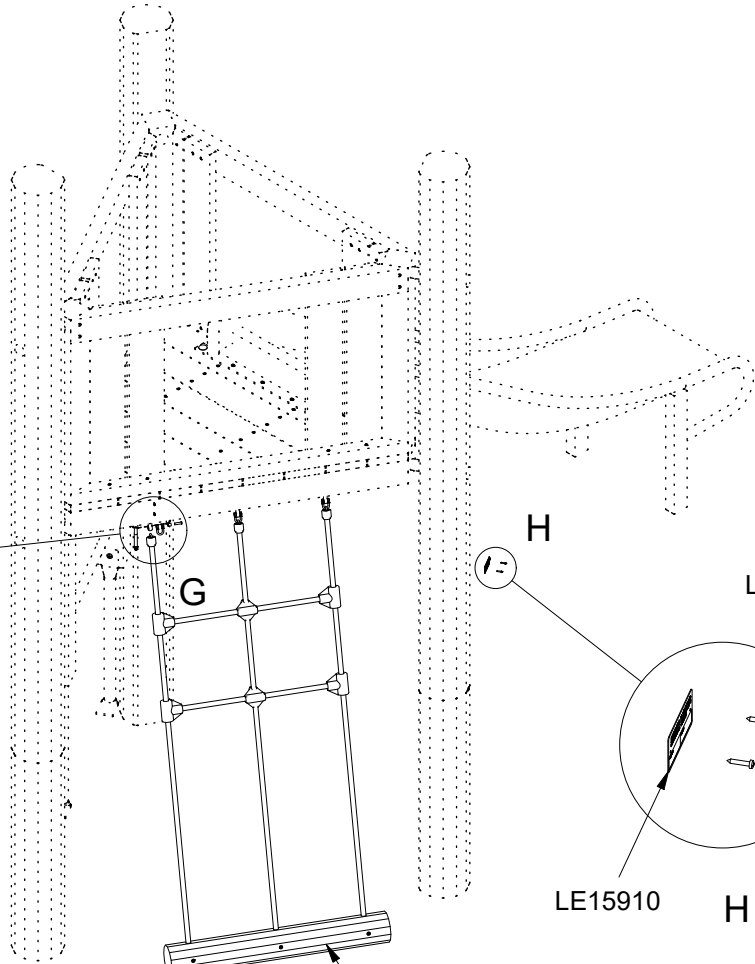

0102-002-001  
0102-002-101

1/8

2

4h

19,2 m<sup>2</sup>

6,2 x 4,53 x 2,3 m

~370 kg

~0,114 m<sup>3</sup>

Ø16-18 x 310 cm

96 kg

Parts List		
QTY	PART NO	DESCRIP.
1	D11453	1155x755mm, 620 mm Gap
2	D11768	1155x755mm, 490 mm Gap
3	D11833	90x90x750mm
2	LE15116	L: 600mm
1	LE20363	Taifun net
1	LE20985	Rib 80cm
1	LE22004	Slide 50x170x195cm
1	M20013	1078x1078x123mm
1	RS00522	Ø160-180
1	RS00523	Ø160-180
1	RS00524	Ø160-180

Parts List		
QTY	PART NO	DESCRIP.
1	D11453	1155x755mm, 620 mm Gap
2	D11768	1155x755mm, 490 mm Gap
3	D11833	90x90x750mm
12	LE16186	6x100 Ch
12	LE16192	5x80mm
1	M20013	1078x1078x123mm

Parts List		
QTY	PART NO	DESCRIP.
1	D11453	1155x755mm, 620 mm Gap
2	D11768	1155x755mm, 490 mm Gap
3	D11833	90x90x750mm
6	LE15108	Ø38x40mm
6	LE15254	M16x250mm
2	LE16022	M12x40 mm
2	LE16056	M12 cap nut
6	LE16100	M16 nut
12	LE16152	M16 - Ø30 mm
2	LE16168	M12 - Ø24 mm
3	LE16179	Ø5x30mm Ch
12	LE16556	Ø42/38mm
1	LE22004	Slide 50x170x195cm
1	LE99715	Ø14mm, l=200/130mm
1	M20013	1078x1078x123mm
1	RS00522	Ø160-180
1	RS00523	Ø160-180
1	RS00524	Ø160-180

Parts List		
QTY	PART NO	DESCRIP.
1	LE20985	Rib 80cm
2	LE15116	L: 600mm
4	LE16322	Ø8x80 Dh

Ø8 V10410

LE20363

Parts List		
QTY	PART NO	DESCRIP.
3	LE13100	Shackle
2	LE15901	3x16, PH
1	LE15910	Name tag
3	LE16048	Eyebolt 10x120mm
3	LE16502	Spacer 6mm
1	LE16599	Sealtite 970 1,5ml
1	LE20363	Taifun net
1	V10410	HSS Ø8 L:165