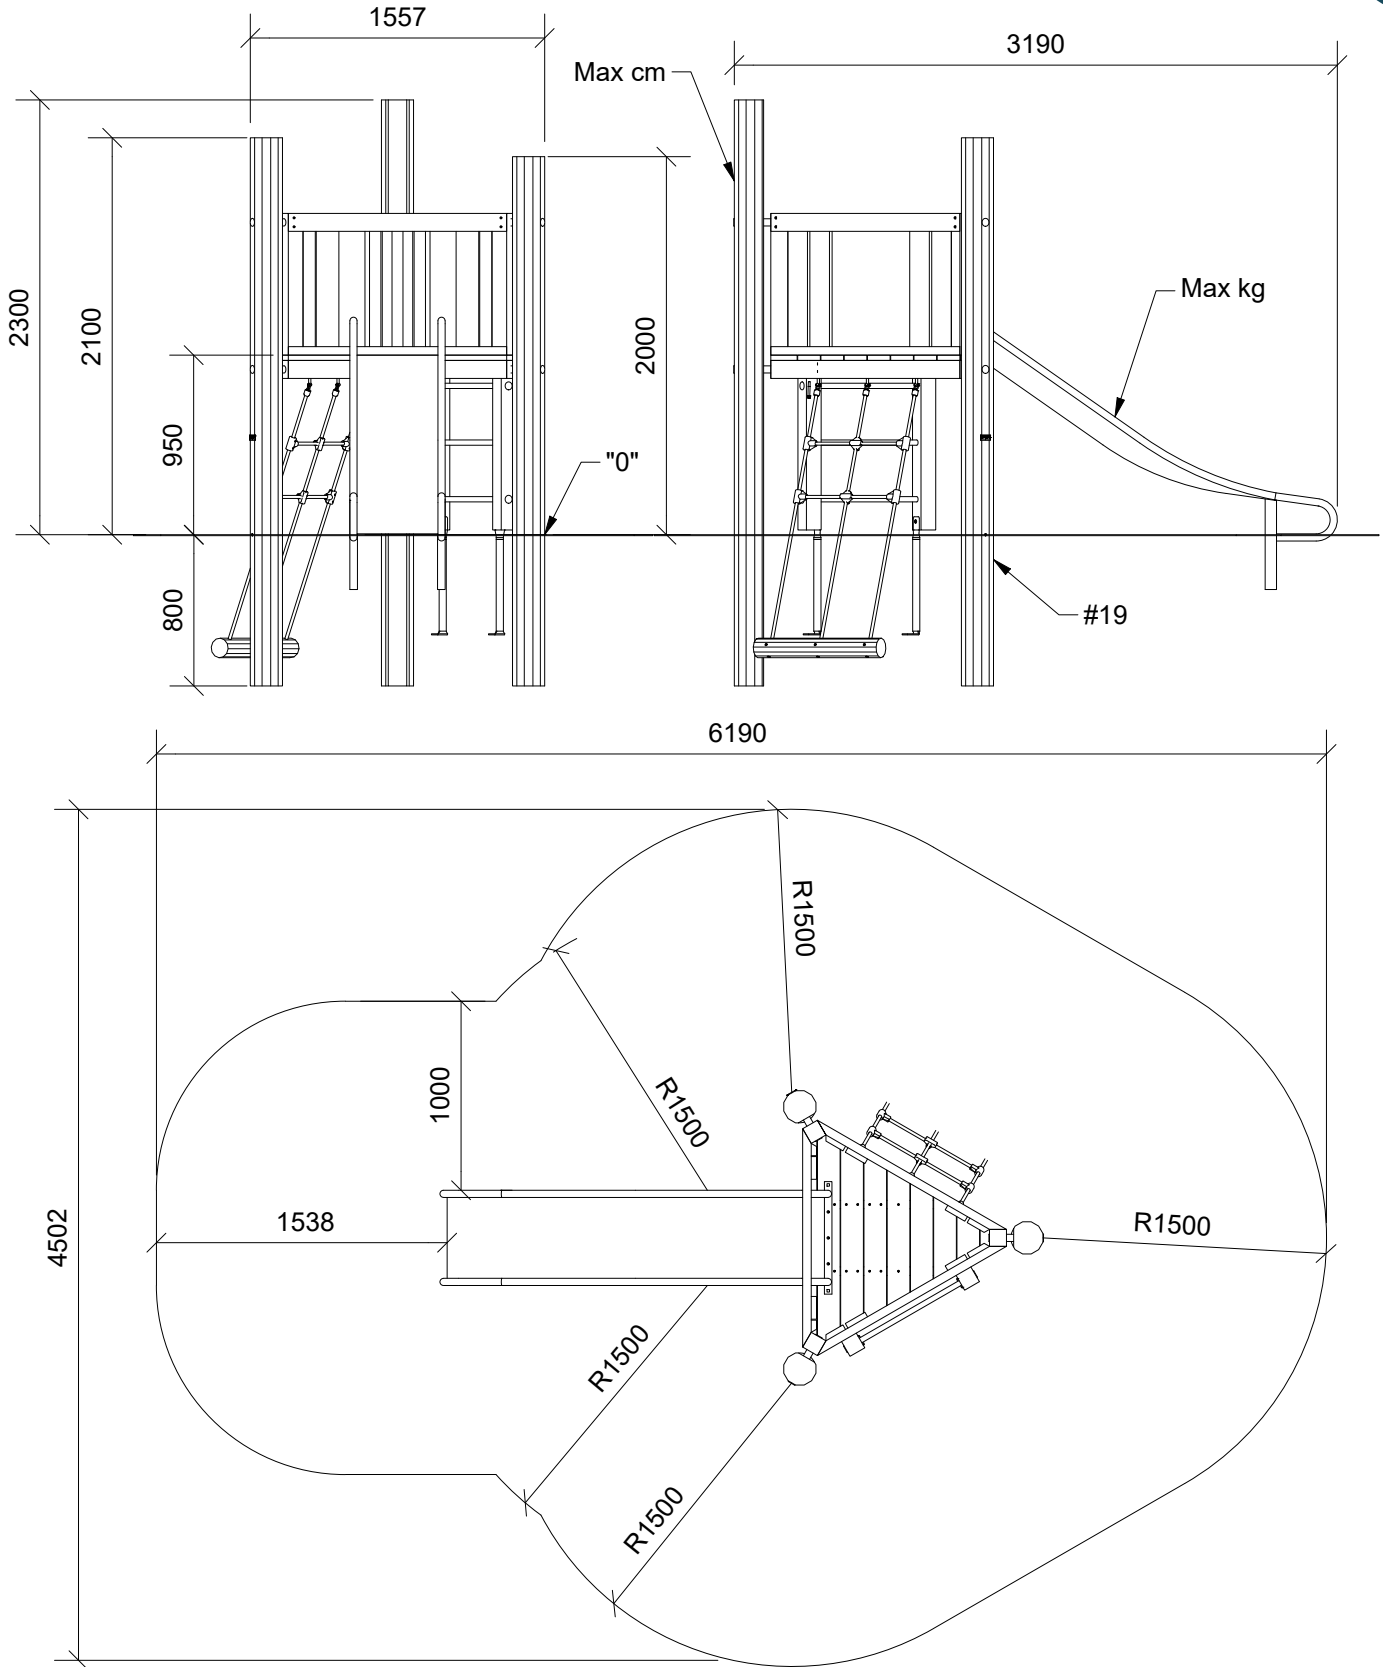

0102-002-001  
0102-002-101

1/8

2

4h

19,2 m<sup>2</sup>

6,2 x 4,53 x 2,3 m

~370 kg

~0,114 m<sup>3</sup>

Ø16-18 x 310 cm

96 kg

Parts List		
QTY	PART NO	DESCRIP.
1	D11453	1155x755mm, 620 mm Gap
2	D11768	1155x755mm, 490 mm Gap
3	D11833	90x90x750mm
2	LE15116	L: 600mm
1	LE20363	Taifun net
1	LE20985	Rib 80cm
1	LE22004	Slide 50x170x195cm
1	M20013	1078x1078x123mm
1	RS00522	Ø160-180
1	RS00523	Ø160-180
1	RS00524	Ø160-180

Parts List		
QTY	PART NO	DESCRIP.
1	D11453	1155x755mm, 620 mm Gap
2	D11768	1155x755mm, 490 mm Gap
3	D11833	90x90x750mm
12	LE16186	6x100 Ch
12	LE16192	5x80mm
1	M20013	1078x1078x123mm

Parts List		
QTY	PART NO	DESCRIP.
1	D11453	1155x755mm, 620 mm Gap
2	D11768	1155x755mm, 490 mm Gap
3	D11833	90x90x750mm
6	LE15108	Ø38x40mm
6	LE15254	M16x250mm
2	LE16022	M12x40 mm
2	LE16056	M12 cap nut
6	LE16100	M16 nut
12	LE16152	M16 - Ø30 mm
2	LE16168	M12 - Ø24 mm
3	LE16179	Ø5x30mm Ch
12	LE16556	Ø42/38mm
1	LE22004	Slide 50x170x195cm
1	LE99715	Ø14mm, l=200/130mm
1	M20013	1078x1078x123mm
1	RS00522	Ø160-180
1	RS00523	Ø160-180
1	RS00524	Ø160-180

Parts List		
QTY	PART NO	DESCRIP.
1	LE20985	Rib 80cm
2	LE15116	L: 600mm
4	LE16322	Ø8x80 Dh

Ø8 V10410

LE20363

Parts List		
QTY	PART NO	DESCRIP.
3	LE13100	Shackle
2	LE15901	3x16, PH
1	LE15910	Name tag
3	LE16048	Eyebolt 10x120mm
3	LE16502	Spacer 6mm
1	LE16599	Sealtite 970 1,5ml
1	LE20363	Taifun net
1	V10410	HSS Ø8 L:165