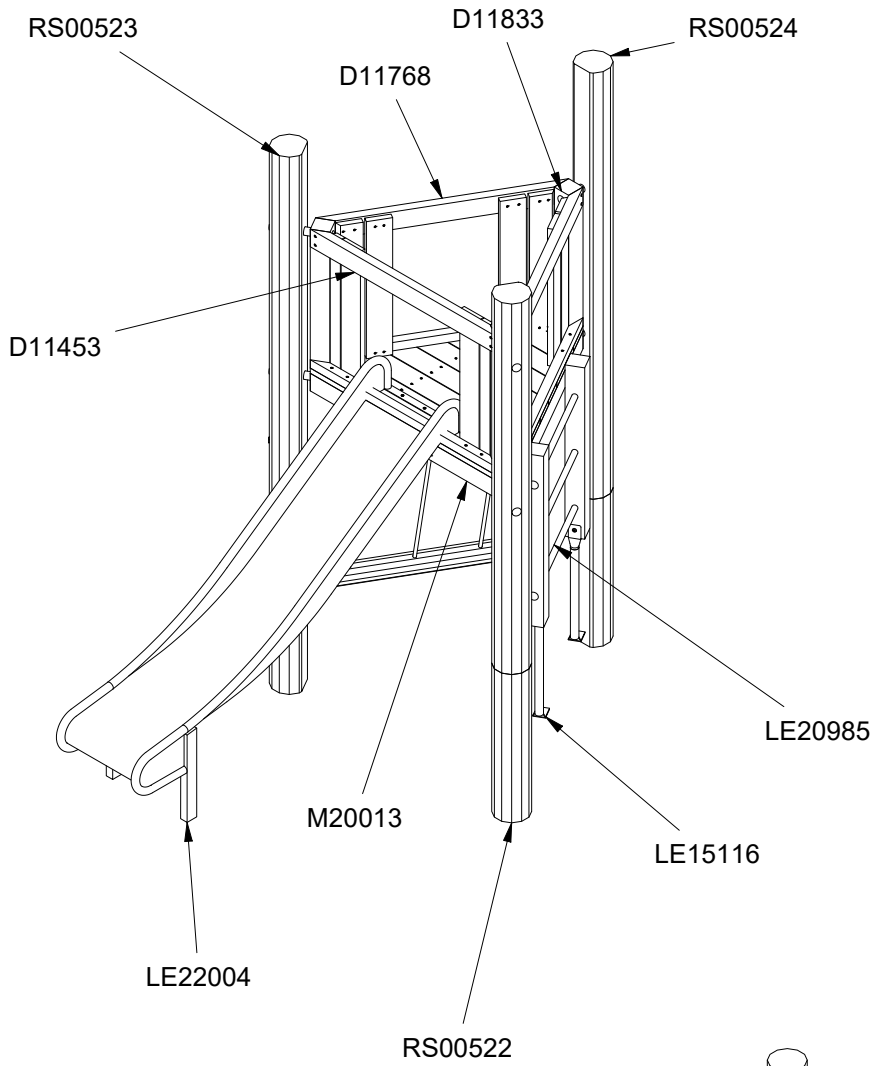

0102-002-001  
0102-002-101

1/8

2

4h

19,2 m<sup>2</sup>

6,2 x 4,53 x 2,3 m

~370 kg

~0,114 m<sup>3</sup>

Ø16-18 x 310 cm

96 kg

Parts List		
QTY	PART NO	DESCRIP.
1	D11453	1155x755mm, 620 mm Gap
2	D11768	1155x755mm, 490 mm Gap
3	D11833	90x90x750mm
2	LE15116	L: 600mm
1	LE20363	Taifun net
1	LE20985	Rib 80cm
1	LE22004	Slide 50x170x195cm
1	M20013	1078x1078x123mm
1	RS00522	Ø160-180
1	RS00523	Ø160-180
1	RS00524	Ø160-180

Parts List		
QTY	PART NO	DESCRIP.
1	D11453	1155x755mm, 620 mm Gap
2	D11768	1155x755mm, 490 mm Gap
3	D11833	90x90x750mm
12	LE16186	6x100 Ch
12	LE16192	5x80mm
1	M20013	1078x1078x123mm

Parts List		
QTY	PART NO	DESCRIP.
1	D11453	1155x755mm, 620 mm Gap
2	D11768	1155x755mm, 490 mm Gap
3	D11833	90x90x750mm
6	LE15108	Ø38x40mm
6	LE15254	M16x250mm
2	LE16022	M12x40 mm
2	LE16056	M12 cap nut
6	LE16100	M16 nut
12	LE16152	M16 - Ø30 mm
2	LE16168	M12 - Ø24 mm
3	LE16179	Ø5x30mm Ch
12	LE16556	Ø42/38mm
1	LE22004	Slide 50x170x195cm
1	LE99715	Ø14mm, l=200/130mm
1	M20013	1078x1078x123mm
1	RS00522	Ø160-180
1	RS00523	Ø160-180
1	RS00524	Ø160-180

Parts List		
QTY	PART NO	DESCRIP.
1	LE20985	Rib 80cm
2	LE15116	L: 600mm
4	LE16322	Ø8x80 Dh

Ø8 V10410

LE20363

Parts List		
QTY	PART NO	DESCRIP.
3	LE13100	Shackle
2	LE15901	3x16, PH
1	LE15910	Name tag
3	LE16048	Eyebolt 10x120mm
3	LE16502	Spacer 6mm
1	LE16599	Sealtite 970 1,5ml
1	LE20363	Taifun net
1	V10410	HSS Ø8 L:165