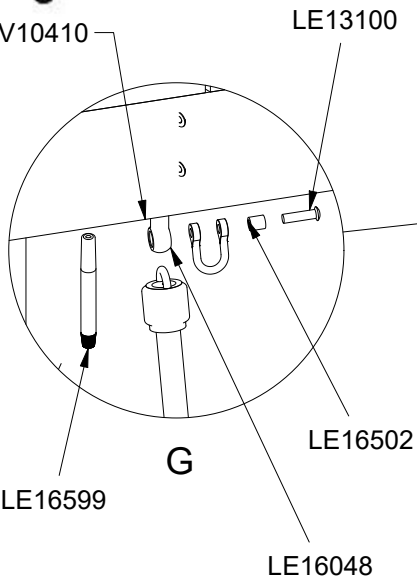

0102-002-001  
0102-002-101

1/8

2

4h

19,2 m<sup>2</sup>

6,2 x 4,53 x 2,3 m

~370 kg

~0,114 m<sup>3</sup>

Ø16-18 x 310 cm

96 kg

Parts List		
QTY	PART NO	DESCRIP.
1	D11453	1155x755mm, 620 mm Gap
2	D11768	1155x755mm, 490 mm Gap
3	D11833	90x90x750mm
2	LE15116	L: 600mm
1	LE20363	Taifun net
1	LE20985	Rib 80cm
1	LE22004	Slide 50x170x195cm
1	M20013	1078x1078x123mm
1	RS00522	Ø160-180
1	RS00523	Ø160-180
1	RS00524	Ø160-180

Parts List		
QTY	PART NO	DESCRIP.
1	D11453	1155x755mm, 620 mm Gap
2	D11768	1155x755mm, 490 mm Gap
3	D11833	90x90x750mm
12	LE16186	6x100 Ch
12	LE16192	5x80mm
1	M20013	1078x1078x123mm

Parts List		
QTY	PART NO	DESCRIP.
1	D11453	1155x755mm, 620 mm Gap
2	D11768	1155x755mm, 490 mm Gap
3	D11833	90x90x750mm
6	LE15108	Ø38x40mm
6	LE15254	M16x250mm
2	LE16022	M12x40 mm
2	LE16056	M12 cap nut
6	LE16100	M16 nut
12	LE16152	M16 - Ø30 mm
2	LE16168	M12 - Ø24 mm
3	LE16179	Ø5x30mm Ch
12	LE16556	Ø42/38mm
1	LE22004	Slide 50x170x195cm
1	LE99715	Ø14mm, l=200/130mm
1	M20013	1078x1078x123mm
1	RS00522	Ø160-180
1	RS00523	Ø160-180
1	RS00524	Ø160-180

Parts List		
QTY	PART NO	DESCRIP.
1	LE20985	Rib 80cm
2	LE15116	L: 600mm
4	LE16322	Ø8x80 Dh

Ø8 V10410

LE20363

Parts List		
QTY	PART NO	DESCRIP.
3	LE13100	Shackle
2	LE15901	3x16, PH
1	LE15910	Name tag
3	LE16048	Eyebolt 10x120mm
3	LE16502	Spacer 6mm
1	LE16599	Sealtite 970 1,5ml
1	LE20363	Taifun net
1	V10410	HSS Ø8 L:165