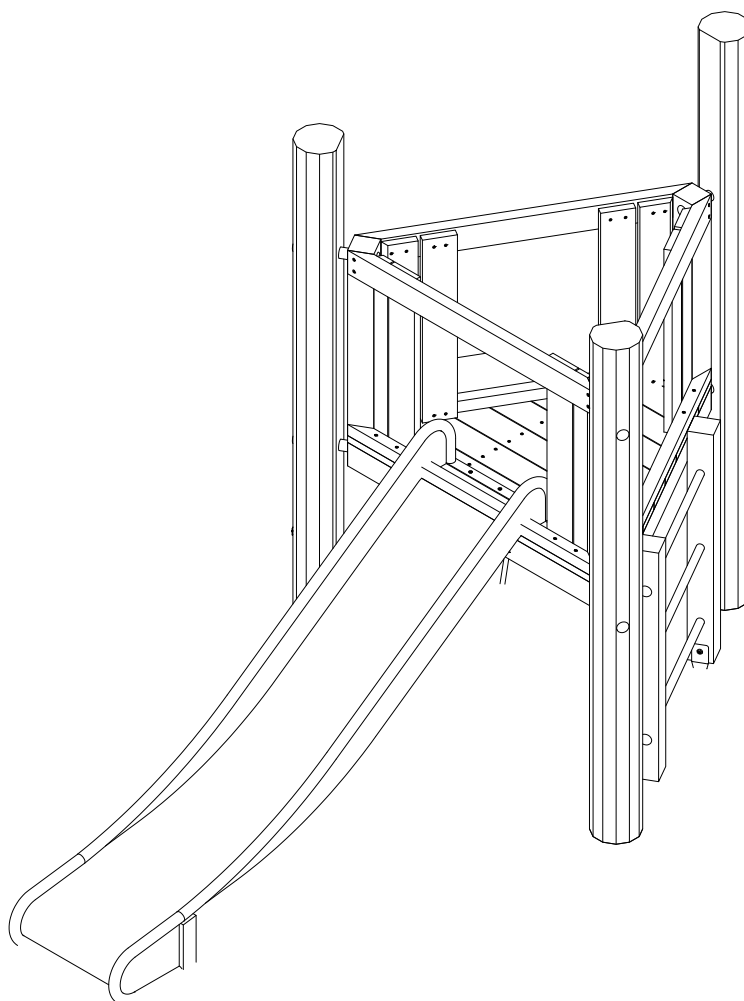

0102-002-001  
0102-002-101

1/8

2

4h

19,2 m<sup>2</sup>

6,2 x 4,53 x 2,3 m

~370 kg

~0,114 m<sup>3</sup>

Ø16-18 x 310 cm

96 kg

Parts List		
QTY	PART NO	DESCRIP.
1	D11453	1155x755mm, 620 mm Gap
2	D11768	1155x755mm, 490 mm Gap
3	D11833	90x90x750mm
2	LE15116	L: 600mm
1	LE20363	Taifun net
1	LE20985	Rib 80cm
1	LE22004	Slide 50x170x195cm
1	M20013	1078x1078x123mm
1	RS00522	Ø160-180
1	RS00523	Ø160-180
1	RS00524	Ø160-180

Parts List		
QTY	PART NO	DESCRIP.
1	D11453	1155x755mm, 620 mm Gap
2	D11768	1155x755mm, 490 mm Gap
3	D11833	90x90x750mm
12	LE16186	6x100 Ch
12	LE16192	5x80mm
1	M20013	1078x1078x123mm

Parts List		
QTY	PART NO	DESCRIP.
1	D11453	1155x755mm, 620 mm Gap
2	D11768	1155x755mm, 490 mm Gap
3	D11833	90x90x750mm
6	LE15108	Ø38x40mm
6	LE15254	M16x250mm
2	LE16022	M12x40 mm
2	LE16056	M12 cap nut
6	LE16100	M16 nut
12	LE16152	M16 - Ø30 mm
2	LE16168	M12 - Ø24 mm
3	LE16179	Ø5x30mm Ch
12	LE16556	Ø42/38mm
1	LE22004	Slide 50x170x195cm
1	LE99715	Ø14mm, l=200/130mm
1	M20013	1078x1078x123mm
1	RS00522	Ø160-180
1	RS00523	Ø160-180
1	RS00524	Ø160-180

Parts List		
QTY	PART NO	DESCRIP.
1	LE20985	Rib 80cm
2	LE15116	L: 600mm
4	LE16322	Ø8x80 Dh

Ø8 V10410

LE20363

Parts List		
QTY	PART NO	DESCRIP.
3	LE13100	Shackle
2	LE15901	3x16, PH
1	LE15910	Name tag
3	LE16048	Eyebolt 10x120mm
3	LE16502	Spacer 6mm
1	LE16599	Sealtite 970 1,5ml
1	LE20363	Taifun net
1	V10410	HSS Ø8 L:165