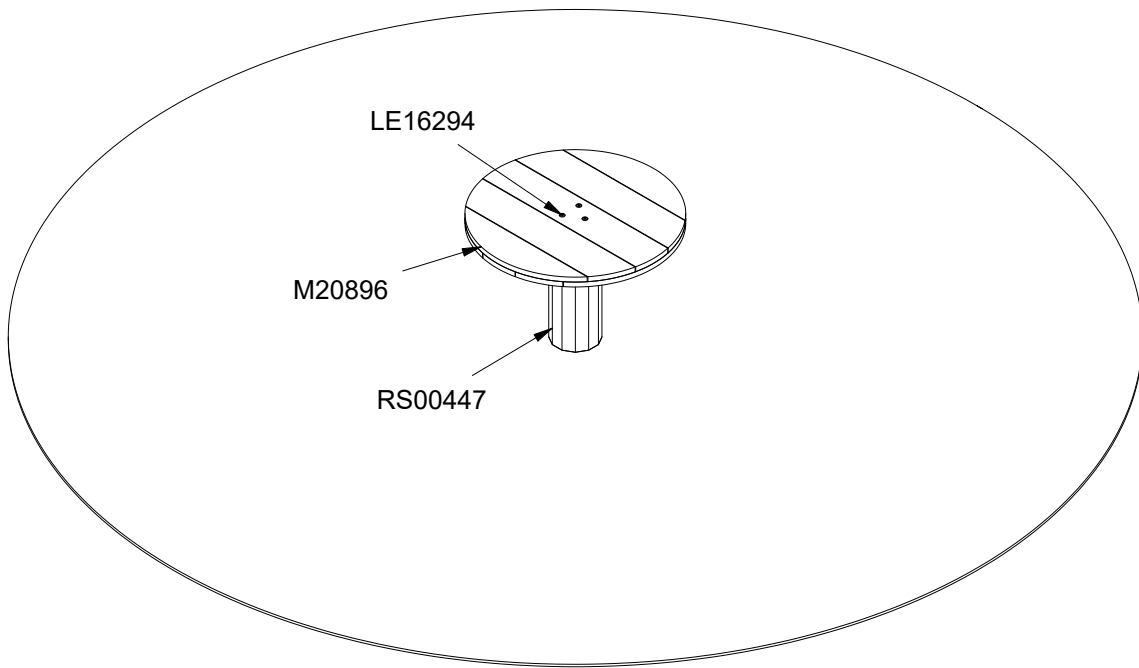

LE20896U
LE20896

1/4

1

0,5h

Ø3,75 x 0,5 m

~42 kg

~0,04 m³

73x130x18 cm

27 kg

Parts List		
QTY	PART NO	DESCRIP.
3	LE16294	Ø8x120/80 mm
1	M20896	Robinia Ø730mm
1	RS00447	Ø160-180

LE16294
Drill

Parts List		
QTY	PART NO	DESCRIP.
3	LE16294	Ø8x120/80 mm
1	RS00447	Ø160-180
1	M20896	Robinia Ø730mm