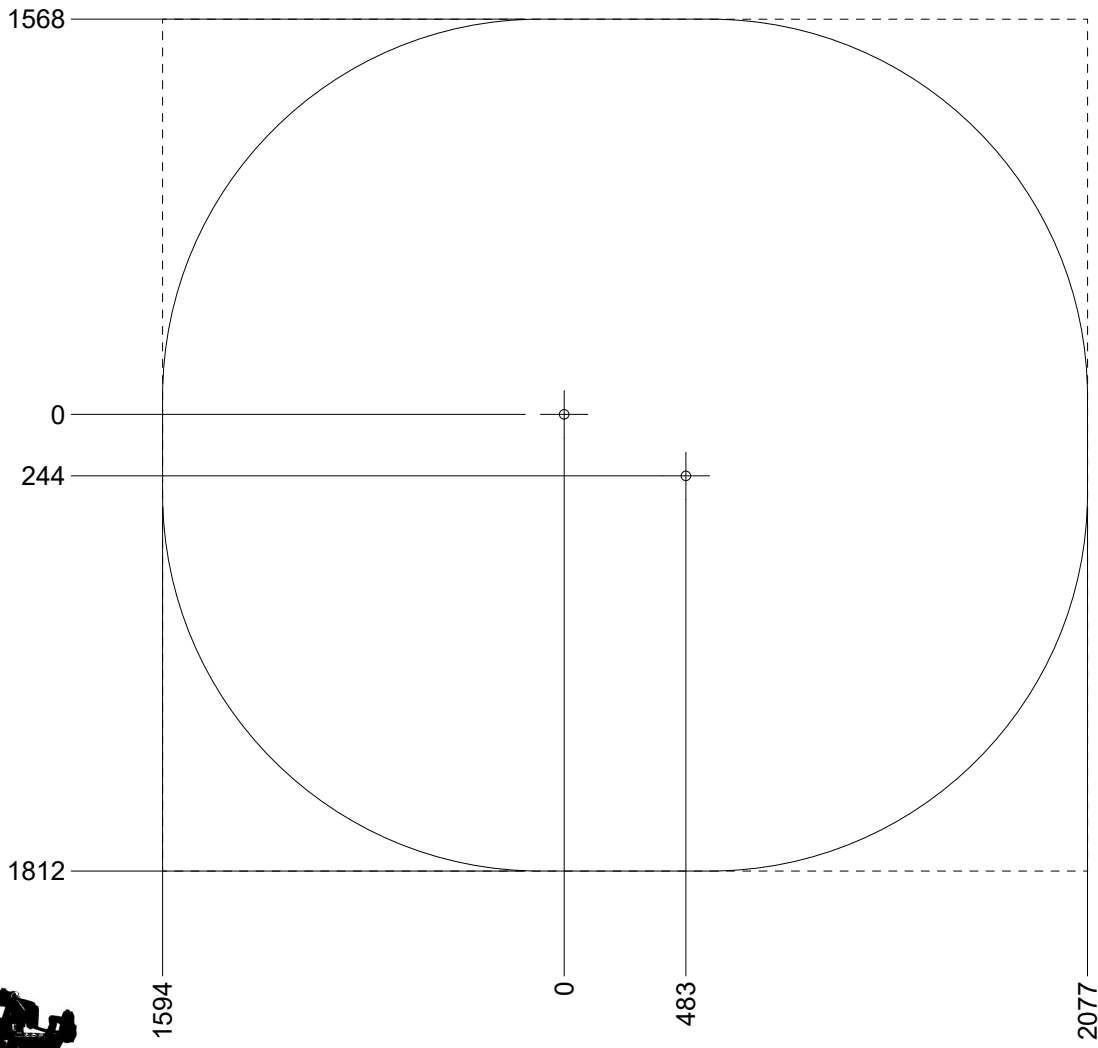

LE20091

1/4

2

2h

10,5 m²

3,6 x 3,3 x 0,9 m

~79 kg

72 x 38 x 93 cm

67,5 kg

Parts List

QTY	PART NO	DESCRIP.
2	LE15116	L: 600mm
2	LE15901	3x16, PH
1	LE15910	Name tag
2	LE16086	10x80 mm
2	LE16104	M10x1,25mm nut
4	LE16156	M10-Ø20
1	LE20091	950x720x460mm, gas station
1	LE99711	Ø11mm, l=190/120 mm