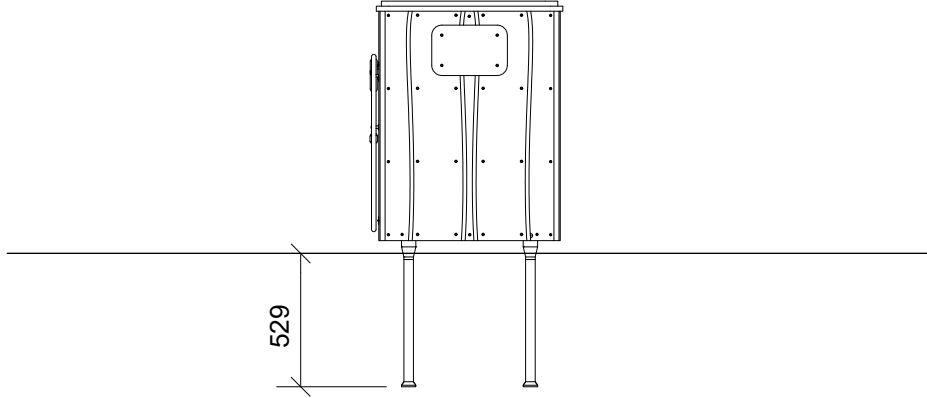

LE20091

1/4

2

2h

10,5 m²

3,6 x 3,3 x 0,9 m

~79 kg

72 x 38 x 93 cm

67,5 kg

Parts List

QTY	PART NO	DESCRIP.
2	LE15116	L: 600mm
2	LE15901	3x16, PH
1	LE15910	Name tag
2	LE16086	10x80 mm
2	LE16104	M10x1,25mm nut
4	LE16156	M10-Ø20
1	LE20091	950x720x460mm, gas station
1	LE99711	Ø11mm, l=190/120 mm