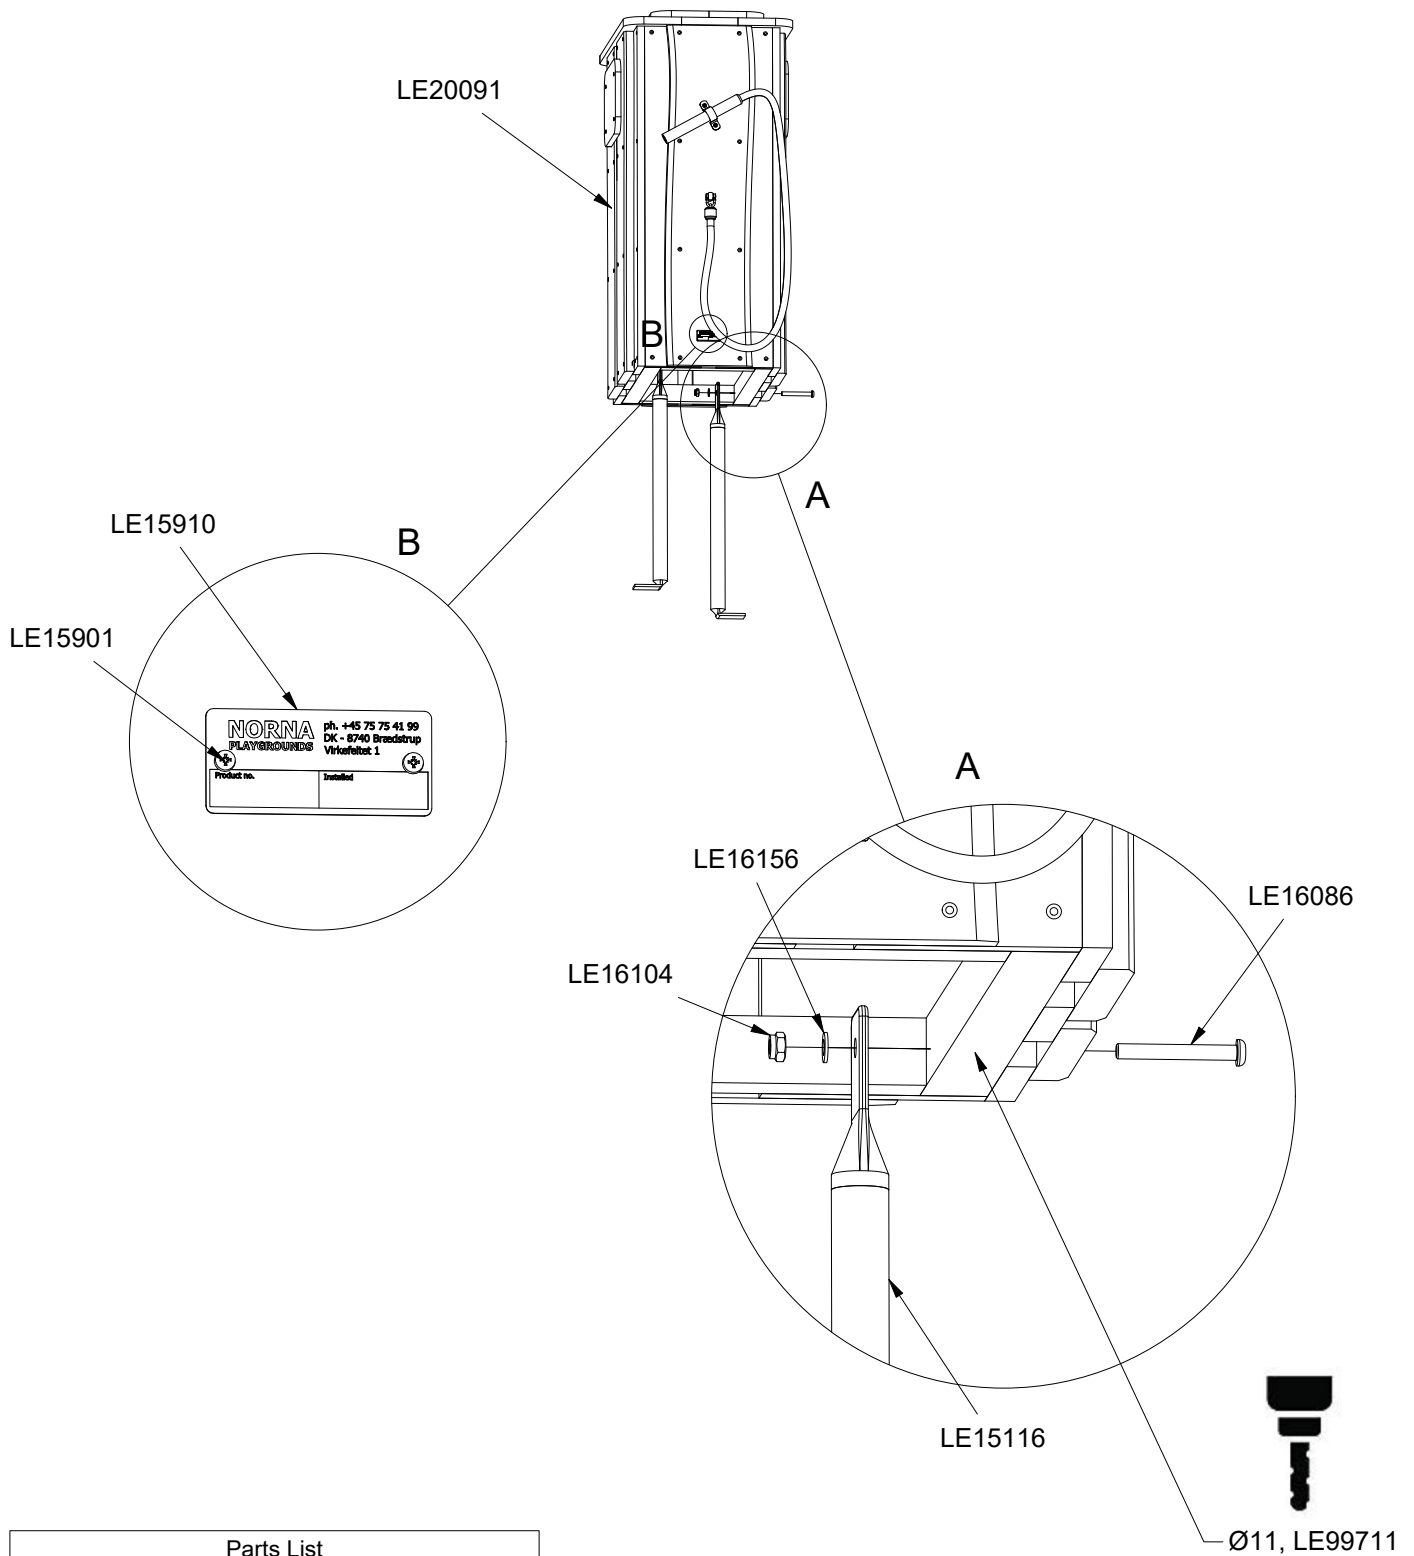

LE20091

1/4

2

2h

10,5 m²

3,6 x 3,3 x 0,9 m

~79 kg

72 x 38 x 93 cm

67,5 kg

Parts List

QTY	PART NO	DESCRIP.
2	LE15116	L: 600mm
2	LE15901	3x16, PH
1	LE15910	Name tag
2	LE16086	10x80 mm
2	LE16104	M10x1,25mm nut
4	LE16156	M10-Ø20
1	LE20091	950x720x460mm, gas station
1	LE99711	Ø11mm, l=190/120 mm