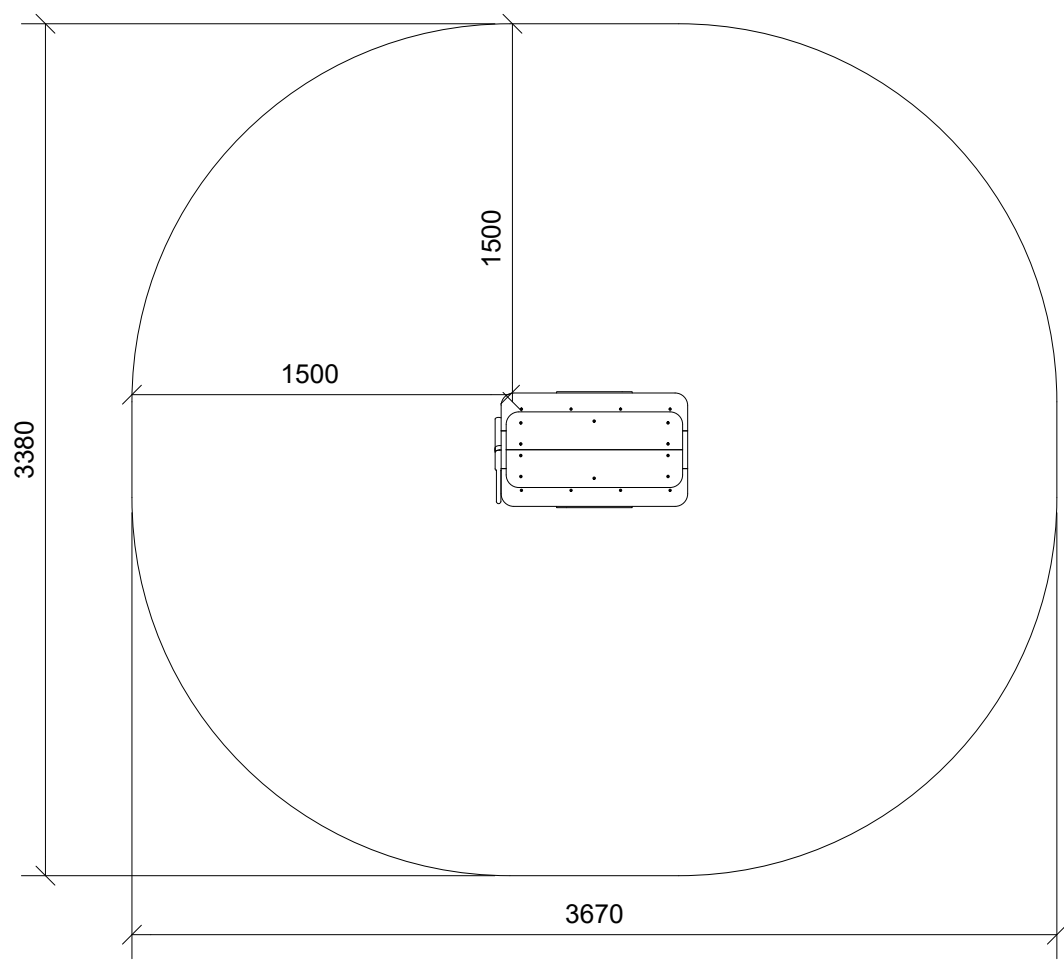

LE20091

1/4

2

2h

10,5 m²

3,6 x 3,3 x 0,9 m

~79 kg

72 x 38 x 93 cm

67,5 kg

Parts List

QTY	PART NO	DESCRIP.
2	LE15116	L: 600mm
2	LE15901	3x16, PH
1	LE15910	Name tag
2	LE16086	10x80 mm
2	LE16104	M10x1,25mm nut
4	LE16156	M10-Ø20
1	LE20091	950x720x460mm, gas station
1	LE99711	Ø11mm, l=190/120 mm