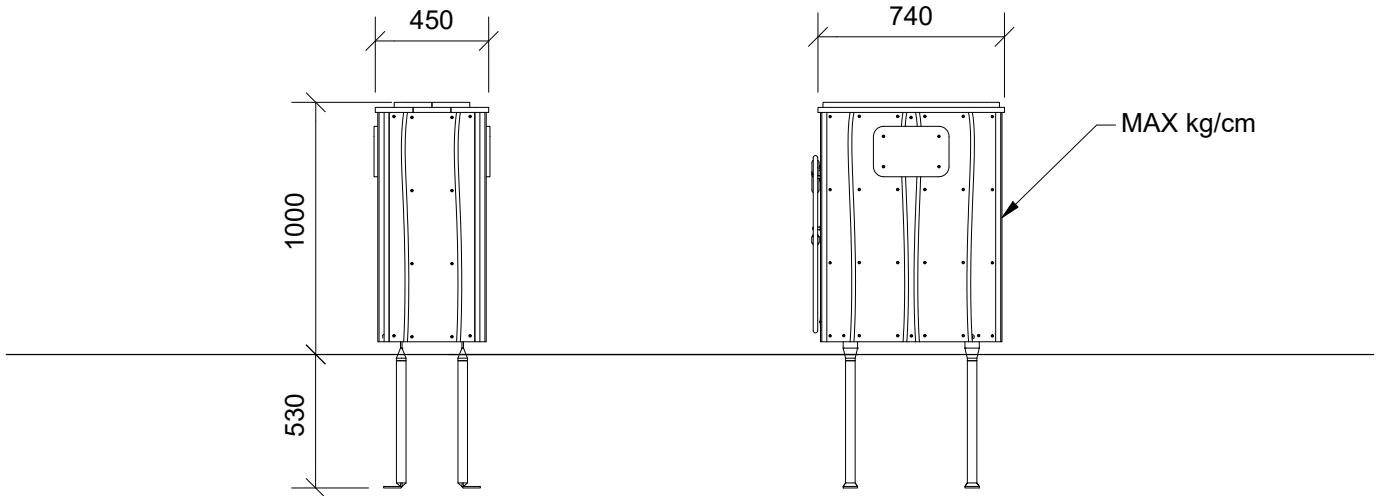

LE20091

1/4

2

2h

10,5 m²

3,6 x 3,3 x 0,9 m

~79 kg

72 x 38 x 93 cm

67,5 kg

Parts List

QTY	PART NO	DESCRIP.
2	LE15116	L: 600mm
2	LE15901	3x16, PH
1	LE15910	Name tag
2	LE16086	10x80 mm
2	LE16104	M10x1,25mm nut
4	LE16156	M10-Ø20
1	LE20091	950x720x460mm, gas station
1	LE99711	Ø11mm, l=190/120 mm