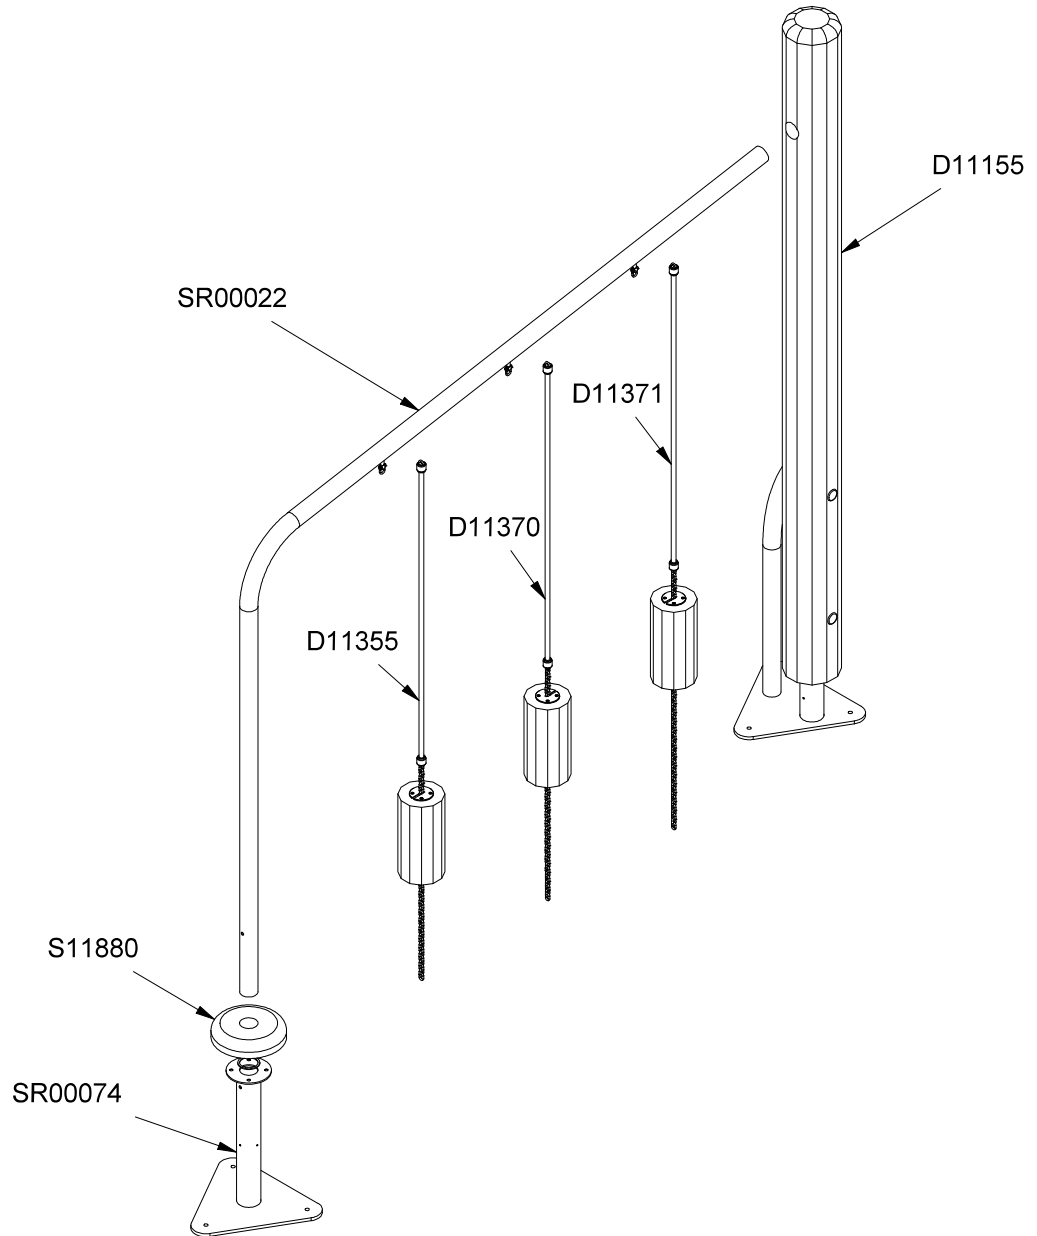

(1/40)

(1/40)

2

4,5h

16,5m<sup>2</sup>

5,7x3,3x2,9m

~140 kg

85x285

90kg

Parts List

QTY	PART NO	DESCRIP.
1	D11155	45x283 cm, assembled
1	D11355	Block/chain 70 cm
1	D11370	Block/chain 80 cm
1	D11371	Block/chain 90 cm
1	S11880	Ø250/45 mm
1	SR00022	Ø60x3 Tube
1	SR00074	450x540mm

Parts List		
QTY	PART NO	DESCRIP.
1	LE15252	M16x200 mm
1	LE16054	M10 cap nut
4	LE16062	10x16 mm
1	LE16063	10x90 mm
1	LE16152	M16 - Ø30 mm
1	LE16556	Ø42/38mm

Parts List		
QTY	PART NO	DESCRIP.
1	LE15252	M16x200 mm
1	LE16054	M10 cap nut
4	LE16062	10x16 mm
1	LE16063	10x90 mm
1	LE16152	M16 - Ø30 mm
1	LE16556	Ø42/38mm