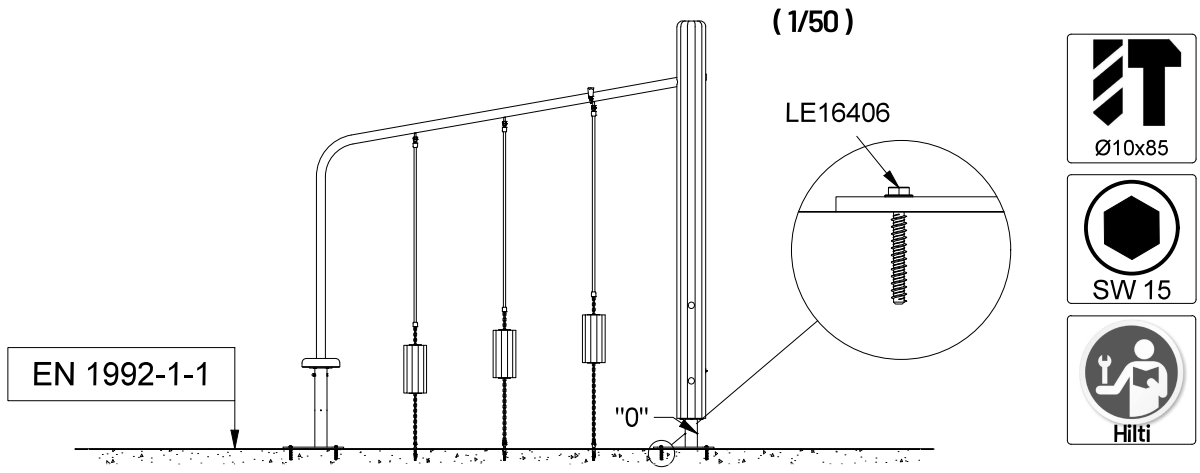

(1/40)

(1/40)

2

4,5h

16,5m<sup>2</sup>

5,7x3,3x2,9m

~140 kg

85x285

90kg

Parts List

QTY	PART NO	DESCRIP.
1	D11155	45x283 cm, assembled
1	D11355	Block/chain 70 cm
1	D11370	Block/chain 80 cm
1	D11371	Block/chain 90 cm
1	S11880	Ø250/45 mm
1	SR00022	Ø60x3 Tube
1	SR00074	450x540mm

Parts List		
QTY	PART NO	DESCRIP.
1	LE15252	M16x200 mm
1	LE16054	M10 cap nut
4	LE16062	10x16 mm
1	LE16063	10x90 mm
1	LE16152	M16 - Ø30 mm
1	LE16556	Ø42/38mm

Parts List		
QTY	PART NO	DESCRIP.
1	LE15252	M16x200 mm
1	LE16054	M10 cap nut
4	LE16062	10x16 mm
1	LE16063	10x90 mm
1	LE16152	M16 - Ø30 mm
1	LE16556	Ø42/38mm