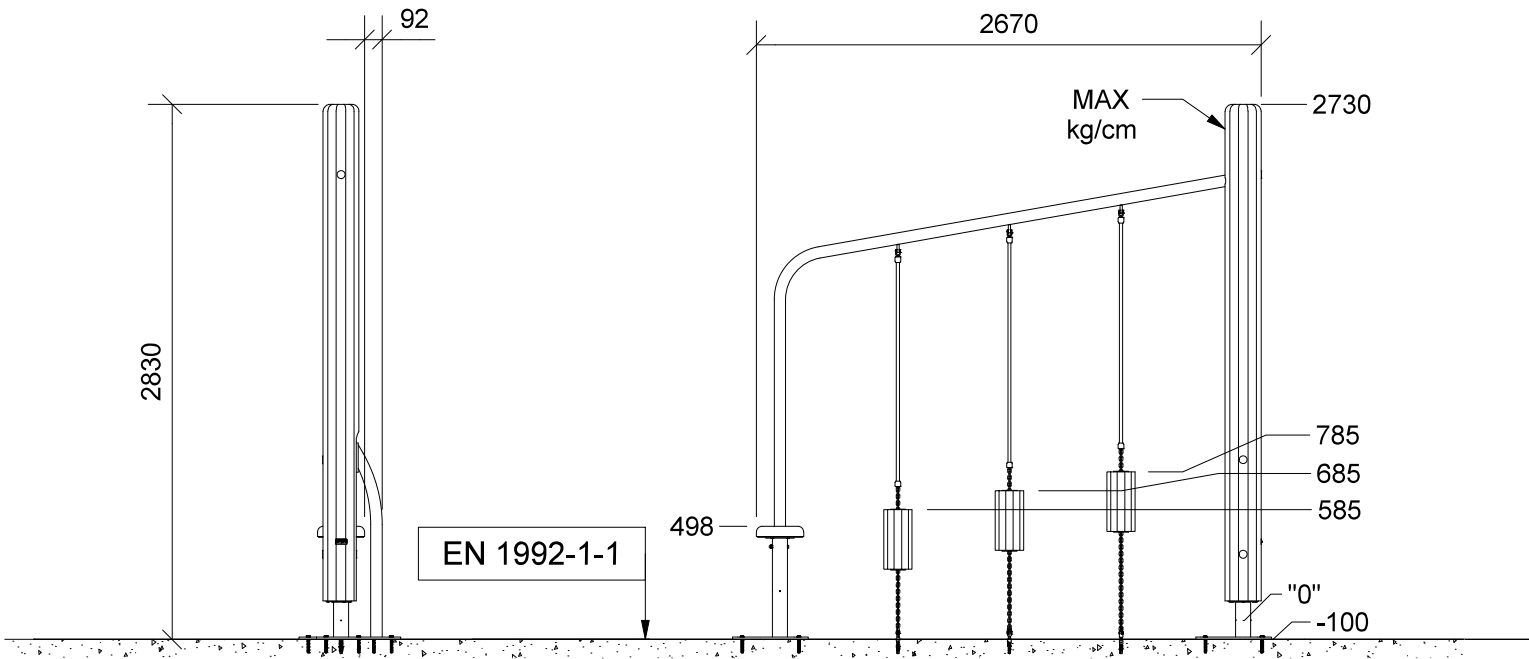

(1/40)

(1/40)

2

4,5h

16,5m<sup>2</sup>

5,7x3,3x2,9m

~140 kg

85x285

90kg

Parts List

QTY	PART NO	DESCRIP.
1	D11155	45x283 cm, assembled
1	D11355	Block/chain 70 cm
1	D11370	Block/chain 80 cm
1	D11371	Block/chain 90 cm
1	S11880	Ø250/45 mm
1	SR00022	Ø60x3 Tube
1	SR00074	450x540mm

Parts List		
QTY	PART NO	DESCRIP.
1	LE15252	M16x200 mm
1	LE16054	M10 cap nut
4	LE16062	10x16 mm
1	LE16063	10x90 mm
1	LE16152	M16 - Ø30 mm
1	LE16556	Ø42/38mm

Parts List		
QTY	PART NO	DESCRIP.
1	LE15252	M16x200 mm
1	LE16054	M10 cap nut
4	LE16062	10x16 mm
1	LE16063	10x90 mm
1	LE16152	M16 - Ø30 mm
1	LE16556	Ø42/38mm