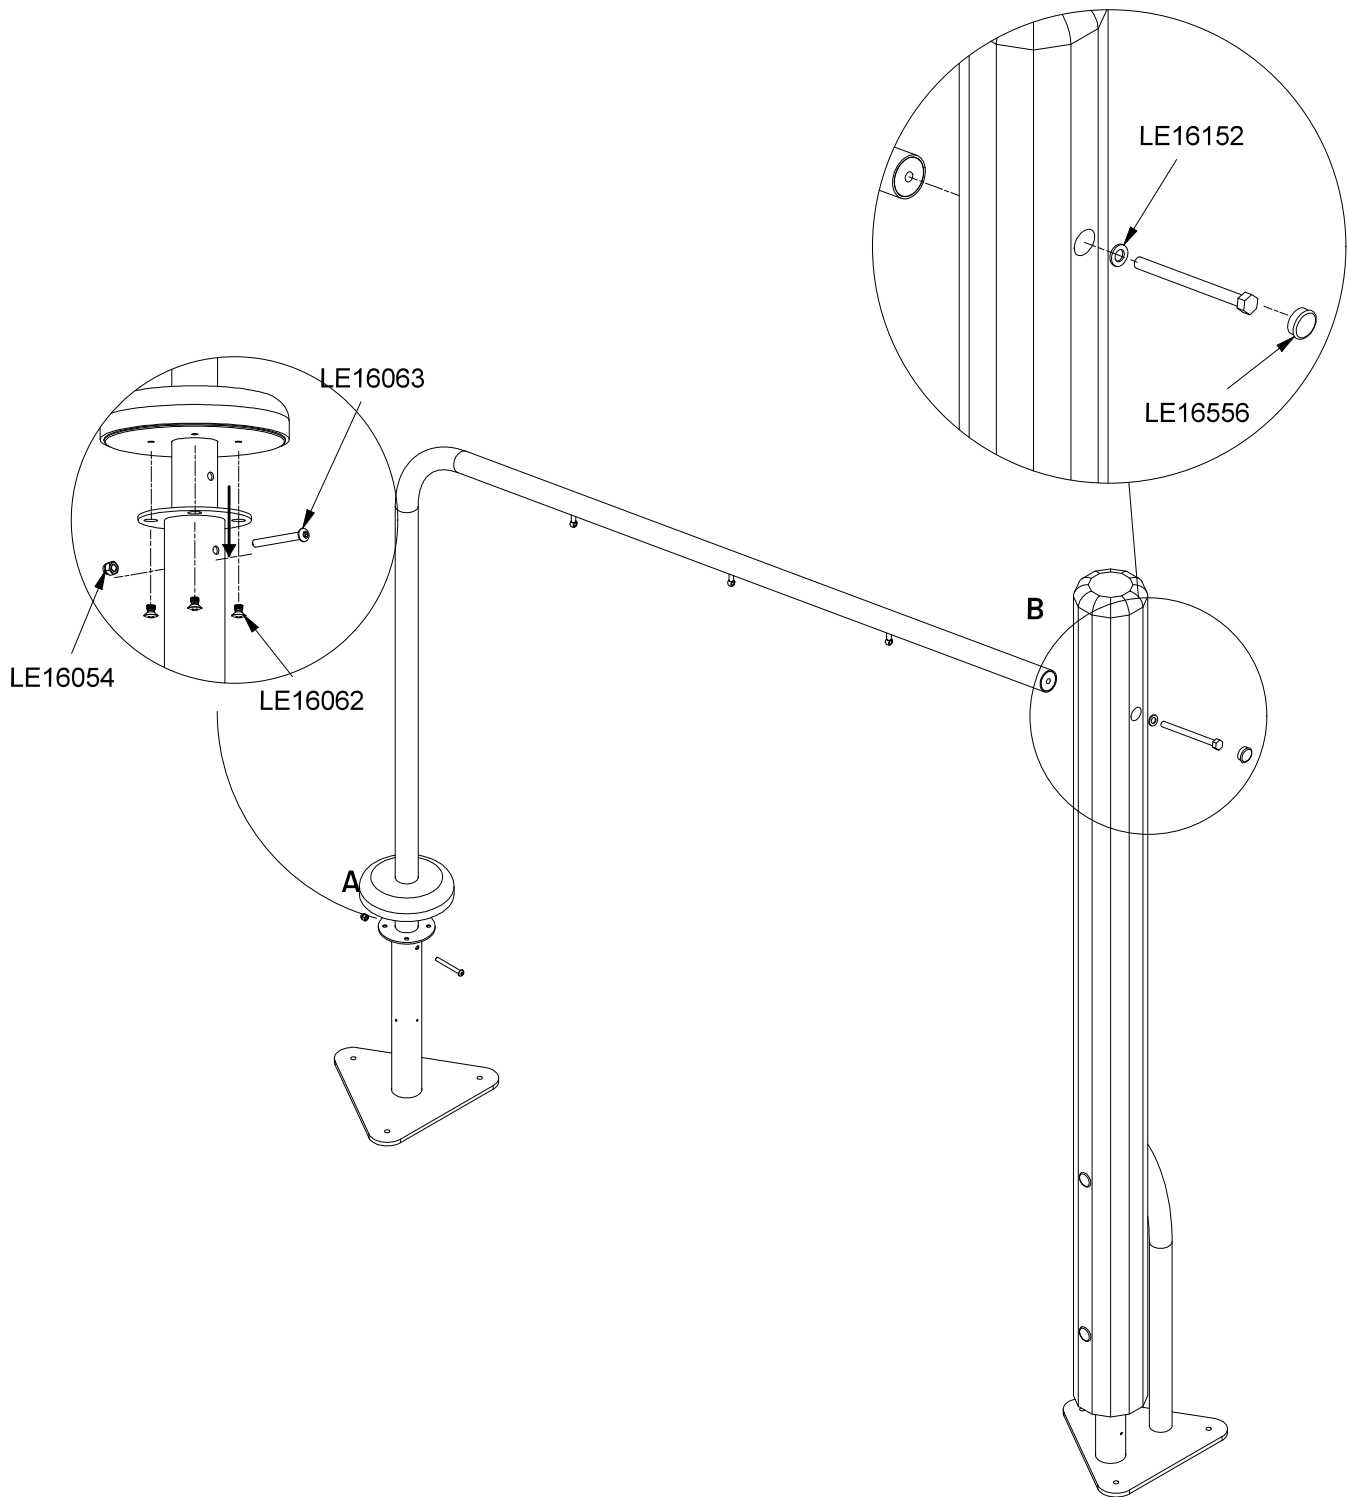

(1/40)

(1/40)

2

4,5h

16,5m<sup>2</sup>

5,7x3,3x2,9m

~140 kg

85x285

90kg

Parts List

QTY	PART NO	DESCRIP.
1	D11155	45x283 cm, assembled
1	D11355	Block/chain 70 cm
1	D11370	Block/chain 80 cm
1	D11371	Block/chain 90 cm
1	S11880	Ø250/45 mm
1	SR00022	Ø60x3 Tube
1	SR00074	450x540mm

Parts List		
QTY	PART NO	DESCRIP.
1	LE15252	M16x200 mm
1	LE16054	M10 cap nut
4	LE16062	10x16 mm
1	LE16063	10x90 mm
1	LE16152	M16 - Ø30 mm
1	LE16556	Ø42/38mm

Parts List		
QTY	PART NO	DESCRIP.
1	LE15252	M16x200 mm
1	LE16054	M10 cap nut
4	LE16062	10x16 mm
1	LE16063	10x90 mm
1	LE16152	M16 - Ø30 mm
1	LE16556	Ø42/38mm