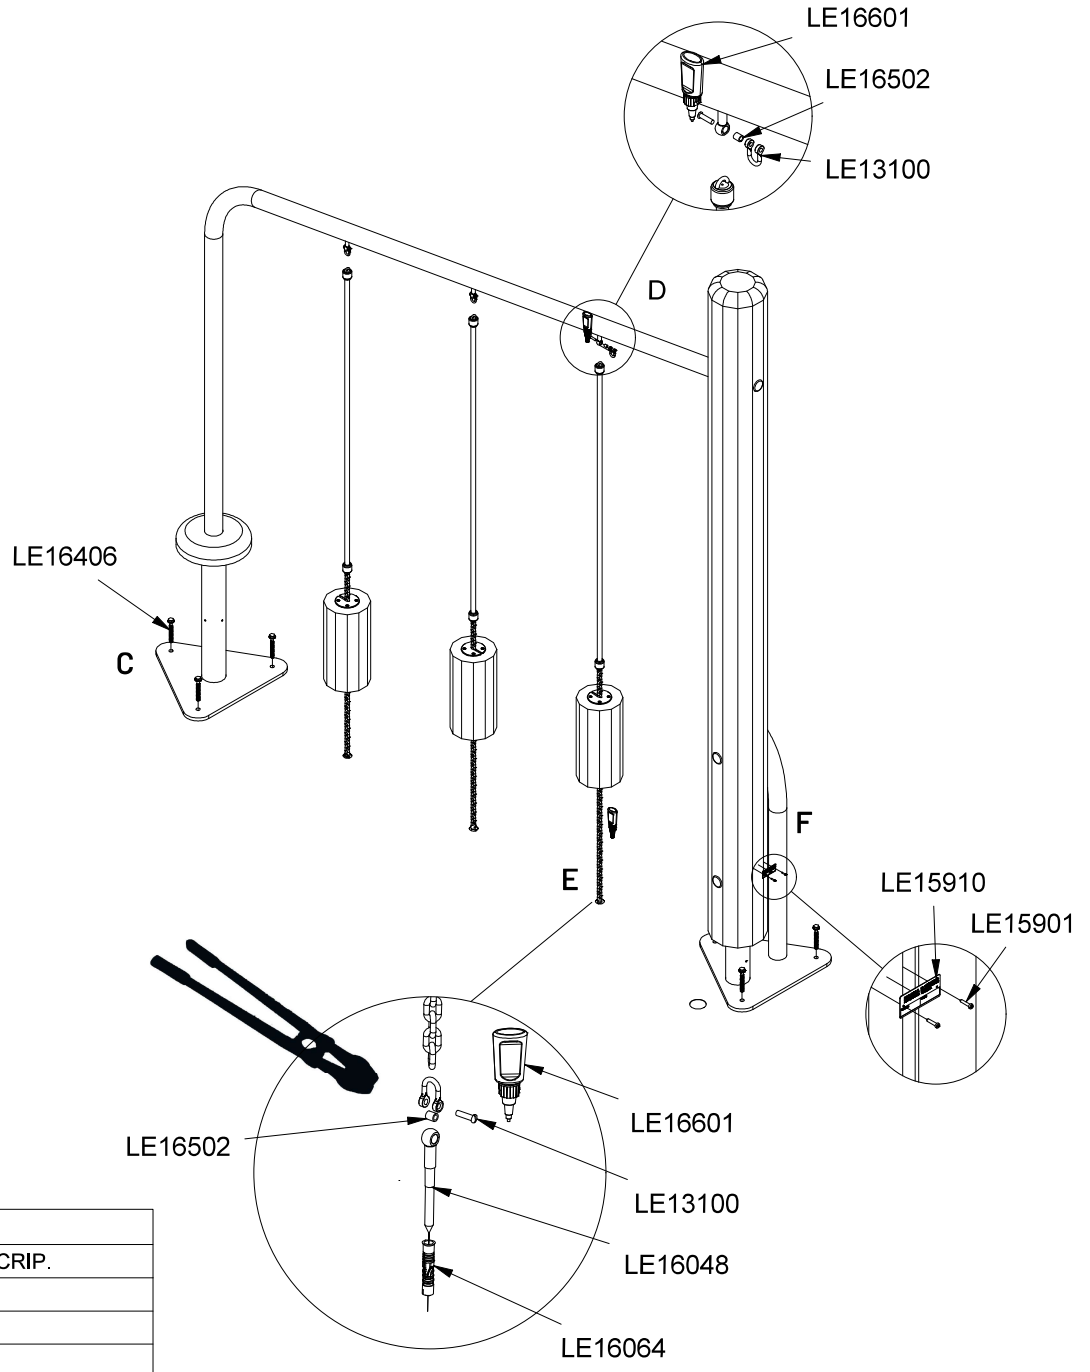

(1/40)

(1/40)

2

4,5h

16,5m<sup>2</sup>

5,7x3,3x2,9m

~140 kg

85x285

90kg

Parts List

QTY	PART NO	DESCRIP.
1	D11155	45x283 cm, assembled
1	D11355	Block/chain 70 cm
1	D11370	Block/chain 80 cm
1	D11371	Block/chain 90 cm
1	S11880	Ø250/45 mm
1	SR00022	Ø60x3 Tube
1	SR00074	450x540mm

Parts List		
QTY	PART NO	DESCRIP.
1	LE15252	M16x200 mm
1	LE16054	M10 cap nut
4	LE16062	10x16 mm
1	LE16063	10x90 mm
1	LE16152	M16 - Ø30 mm
1	LE16556	Ø42/38mm

Parts List		
QTY	PART NO	DESCRIP.
1	LE15252	M16x200 mm
1	LE16054	M10 cap nut
4	LE16062	10x16 mm
1	LE16063	10x90 mm
1	LE16152	M16 - Ø30 mm
1	LE16556	Ø42/38mm