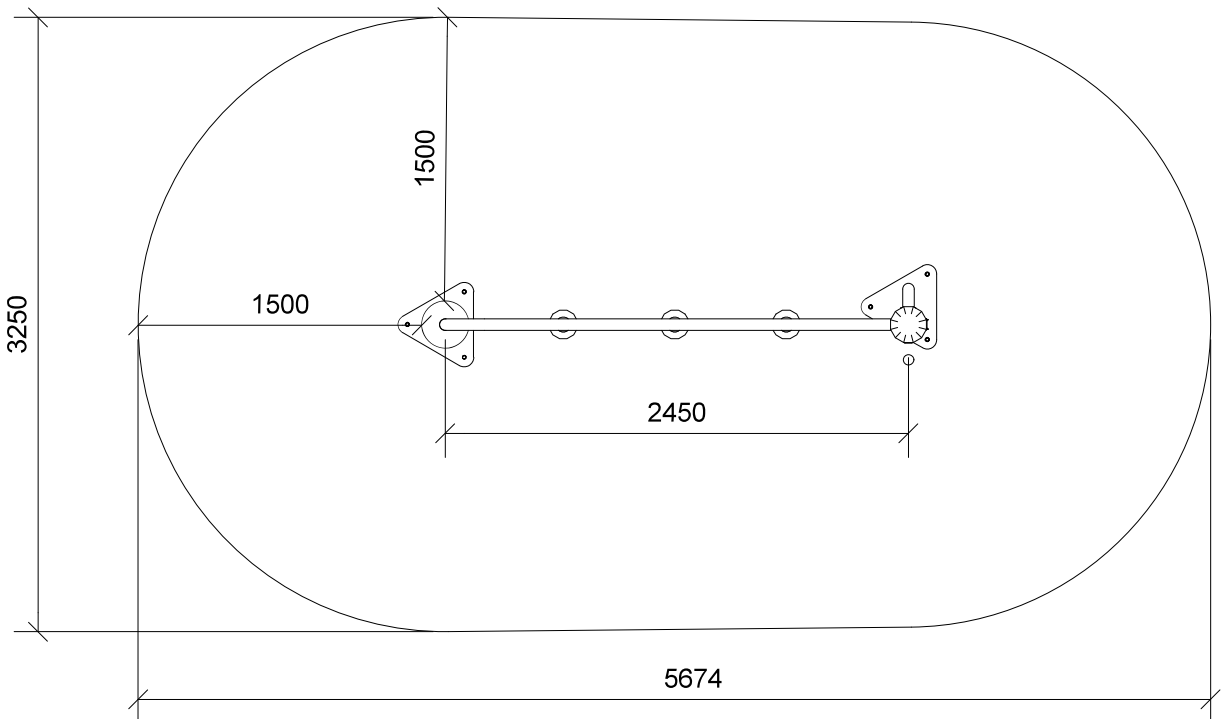

(1/40)

(1/40)

2

4,5h

16,5m<sup>2</sup>

5,7x3,3x2,9m

~140 kg

85x285

90kg

Parts List

QTY	PART NO	DESCRIP.
1	D11155	45x283 cm, assembled
1	D11355	Block/chain 70 cm
1	D11370	Block/chain 80 cm
1	D11371	Block/chain 90 cm
1	S11880	Ø250/45 mm
1	SR00022	Ø60x3 Tube
1	SR00074	450x540mm

Parts List		
QTY	PART NO	DESCRIP.
1	LE15252	M16x200 mm
1	LE16054	M10 cap nut
4	LE16062	10x16 mm
1	LE16063	10x90 mm
1	LE16152	M16 - Ø30 mm
1	LE16556	Ø42/38mm

Parts List		
QTY	PART NO	DESCRIP.
1	LE15252	M16x200 mm
1	LE16054	M10 cap nut
4	LE16062	10x16 mm
1	LE16063	10x90 mm
1	LE16152	M16 - Ø30 mm
1	LE16556	Ø42/38mm