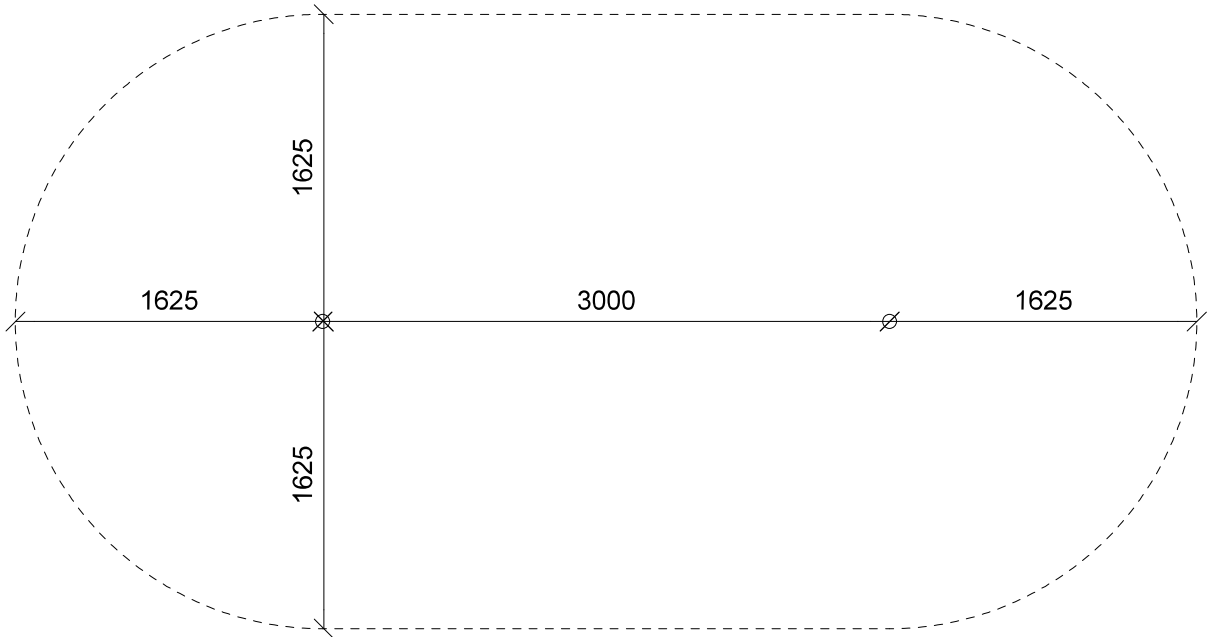

(1/50)

2

4,5h

20m²

6,3x3,3x2,6m

~116 kg

~0,08m³

35x35cm

90kg

Parts List

QTY	PART NO	DESCRIP.
1	D11099	350x3500 mm, assembled
1	S11880	Ø250/45 mm
1	TV00026	Taifun rope
1	SR00029	Ø80x1345 mm
1	SR00046	Ø60,3 Tube

(1/50)

(1/40)

Parts List		
QTY	PART NO	DESCRIP.
2	LE13100	Shackle
1	LE15252	M16x200 mm
2	LE15901	3x16, PH
1	LE15910	Name tag
1	LE16033	10x90 mm
1	LE16054	M10 cap nut
4	LE16062	10x16 mm
1	LE16152	M16 - Ø30 mm
2	LE16502	Spacer 6mm
1	LE16556	Ø42/38mm
1	LE16599	Sealtite 970 1,5 ml (Glue)