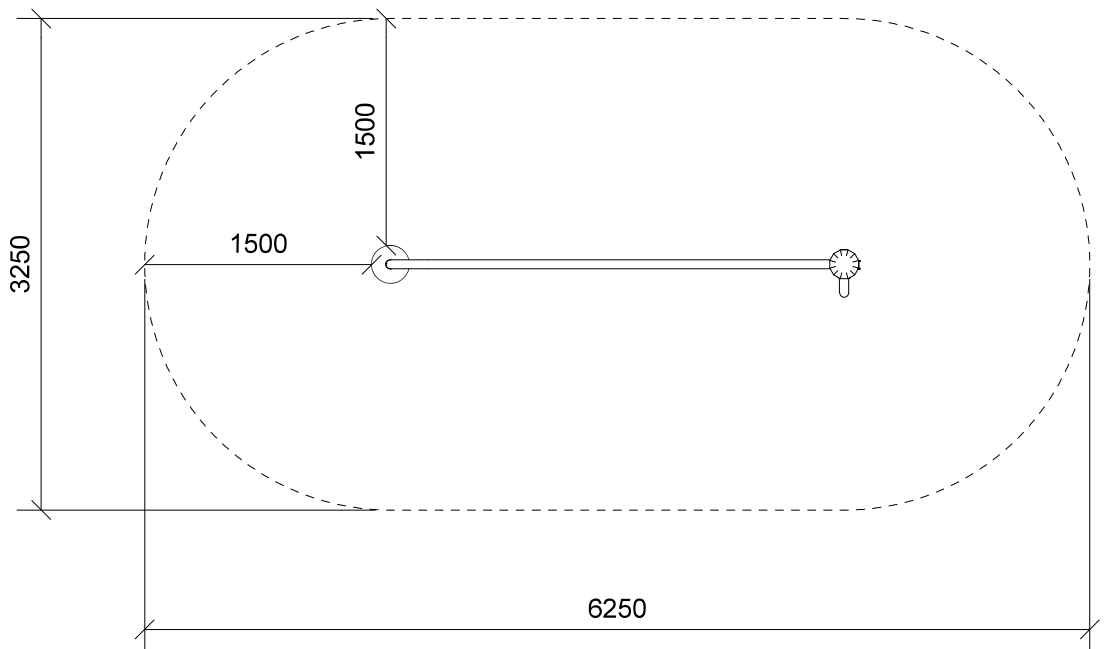

(1/50)

2

4,5h

20m²

6,3x3,3x2,6m

~116 kg

~0,08m³

35x35cm

90kg

Parts List

QTY	PART NO	DESCRIP.
1	D11099	350x3500 mm, assembled
1	S11880	Ø250/45 mm
1	TV00026	Taifun rope
1	SR00029	Ø80x1345 mm
1	SR00046	Ø60,3 Tube

(1/50)

(1/40)

Parts List		
QTY	PART NO	DESCRIP.
2	LE13100	Shackle
1	LE15252	M16x200 mm
2	LE15901	3x16, PH
1	LE15910	Name tag
1	LE16033	10x90 mm
1	LE16054	M10 cap nut
4	LE16062	10x16 mm
1	LE16152	M16 - Ø30 mm
2	LE16502	Spacer 6mm
1	LE16556	Ø42/38mm
1	LE16599	Sealtite 970 1,5 ml (Glue)