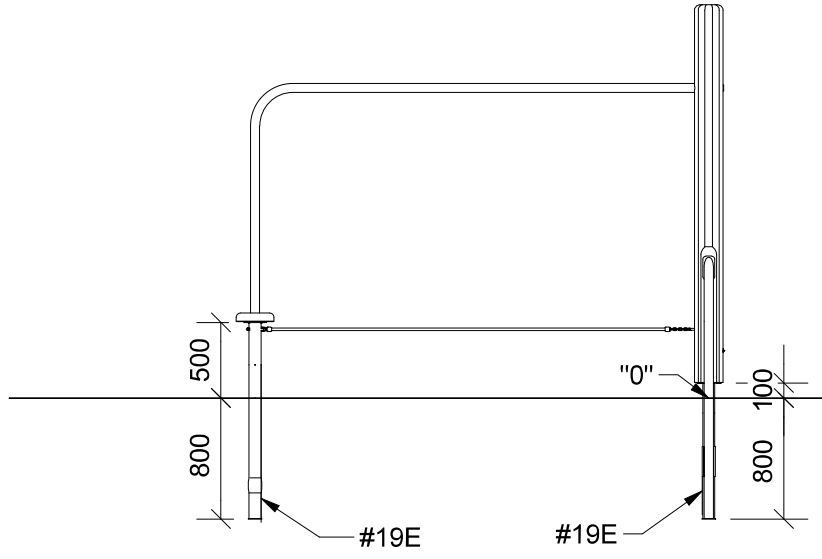

(1/50)

2

4,5h

20m²

6,3x3,3x2,6m

~116 kg

~0,08m³

35x35cm

90kg

Parts List

QTY	PART NO	DESCRIP.
1	D11099	350x3500 mm, assembled
1	S11880	Ø250/45 mm
1	TV00026	Taifun rope
1	SR00029	Ø80x1345 mm
1	SR00046	Ø60,3 Tube

(1/50)

(1/40)

Parts List		
QTY	PART NO	DESCRIP.
2	LE13100	Shackle
1	LE15252	M16x200 mm
2	LE15901	3x16, PH
1	LE15910	Name tag
1	LE16033	10x90 mm
1	LE16054	M10 cap nut
4	LE16062	10x16 mm
1	LE16152	M16 - Ø30 mm
2	LE16502	Spacer 6mm
1	LE16556	Ø42/38mm
1	LE16599	Sealtite 970 1,5 ml (Glue)