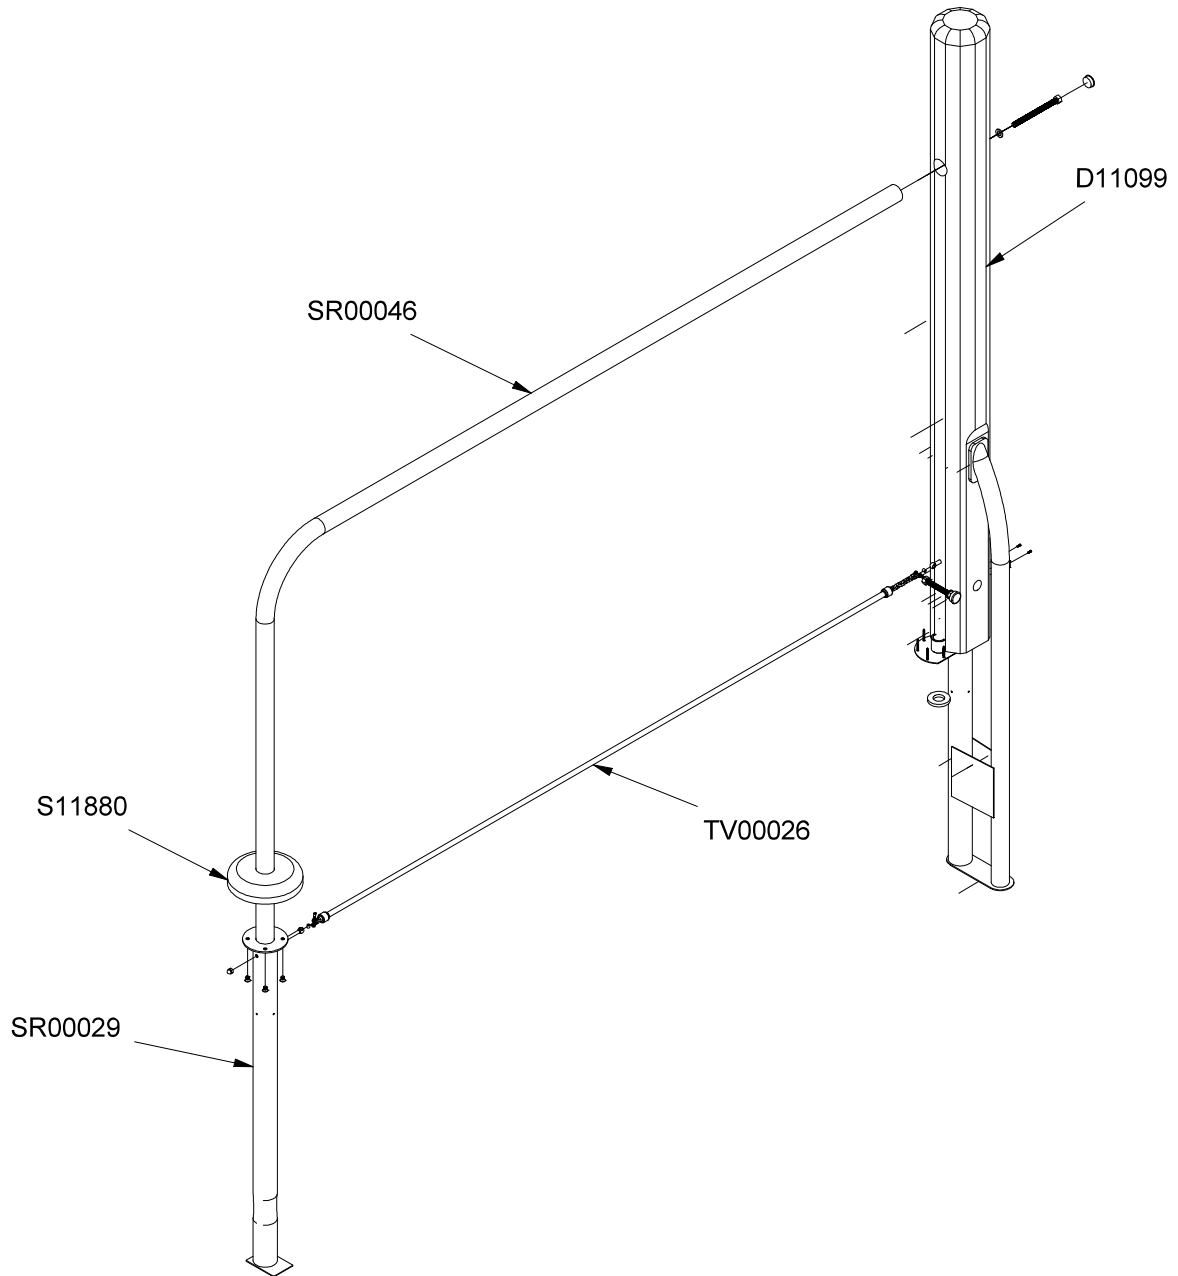

(1/50)

2

4,5h

20m²

6,3x3,3x2,6m

~116 kg

~0,08m³

35x35cm

90kg

Parts List

QTY	PART NO	DESCRIP.
1	D11099	350x3500 mm, assembled
1	S11880	Ø250/45 mm
1	TV00026	Taifun rope
1	SR00029	Ø80x1345 mm
1	SR00046	Ø60,3 Tube

(1/50)

(1/40)

Parts List		
QTY	PART NO	DESCRIP.
2	LE13100	Shackle
1	LE15252	M16x200 mm
2	LE15901	3x16, PH
1	LE15910	Name tag
1	LE16033	10x90 mm
1	LE16054	M10 cap nut
4	LE16062	10x16 mm
1	LE16152	M16 - Ø30 mm
2	LE16502	Spacer 6mm
1	LE16556	Ø42/38mm
1	LE16599	Sealtite 970 1,5 ml (Glue)