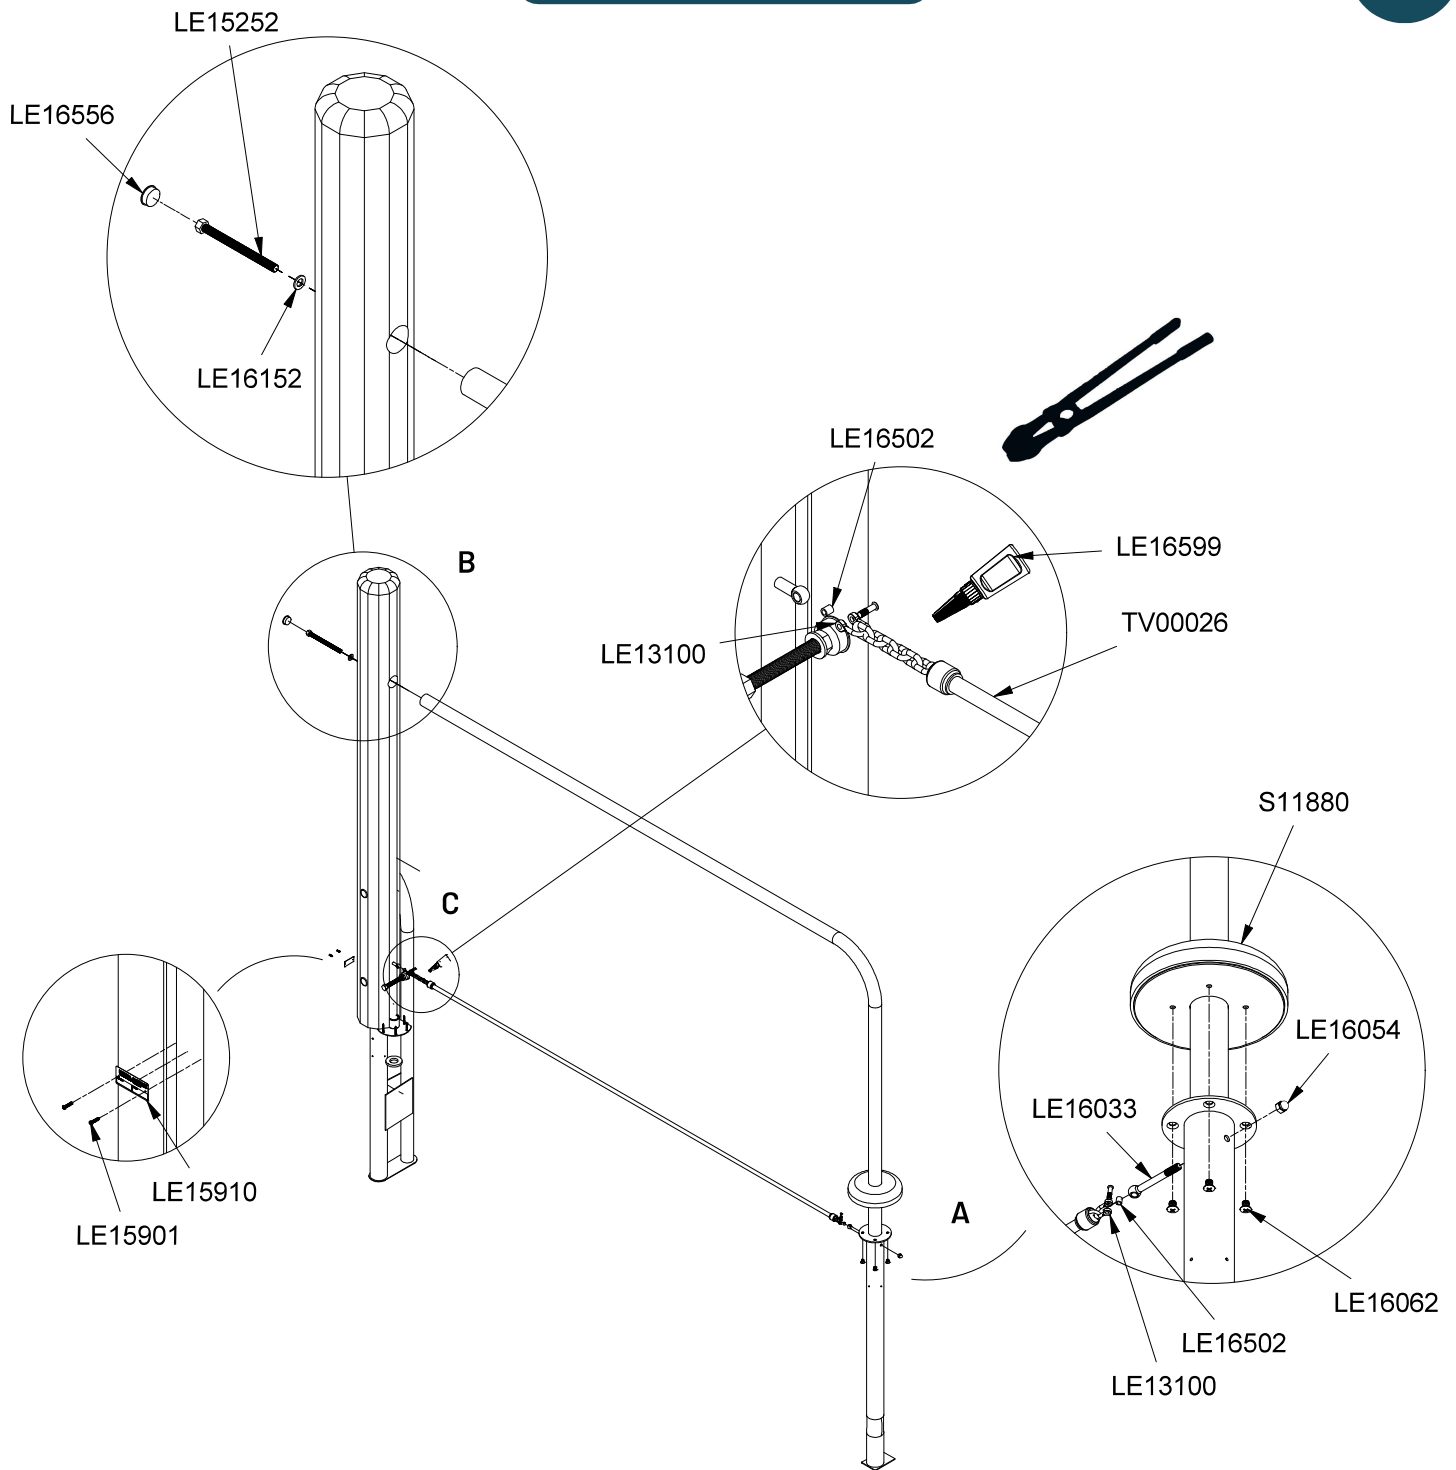

(1/50)

2

4,5h

20m²

6,3x3,3x2,6m

~116 kg

~0,08m³

35x35cm

90kg

Parts List

QTY	PART NO	DESCRIP.
1	D11099	350x3500 mm, assembled
1	S11880	Ø250/45 mm
1	TV00026	Taifun rope
1	SR00029	Ø80x1345 mm
1	SR00046	Ø60,3 Tube

(1/50)

(1/40)

Parts List		
QTY	PART NO	DESCRIP.
2	LE13100	Shackle
1	LE15252	M16x200 mm
2	LE15901	3x16, PH
1	LE15910	Name tag
1	LE16033	10x90 mm
1	LE16054	M10 cap nut
4	LE16062	10x16 mm
1	LE16152	M16 - Ø30 mm
2	LE16502	Spacer 6mm
1	LE16556	Ø42/38mm
1	LE16599	Sealtite 970 1,5 ml (Glue)