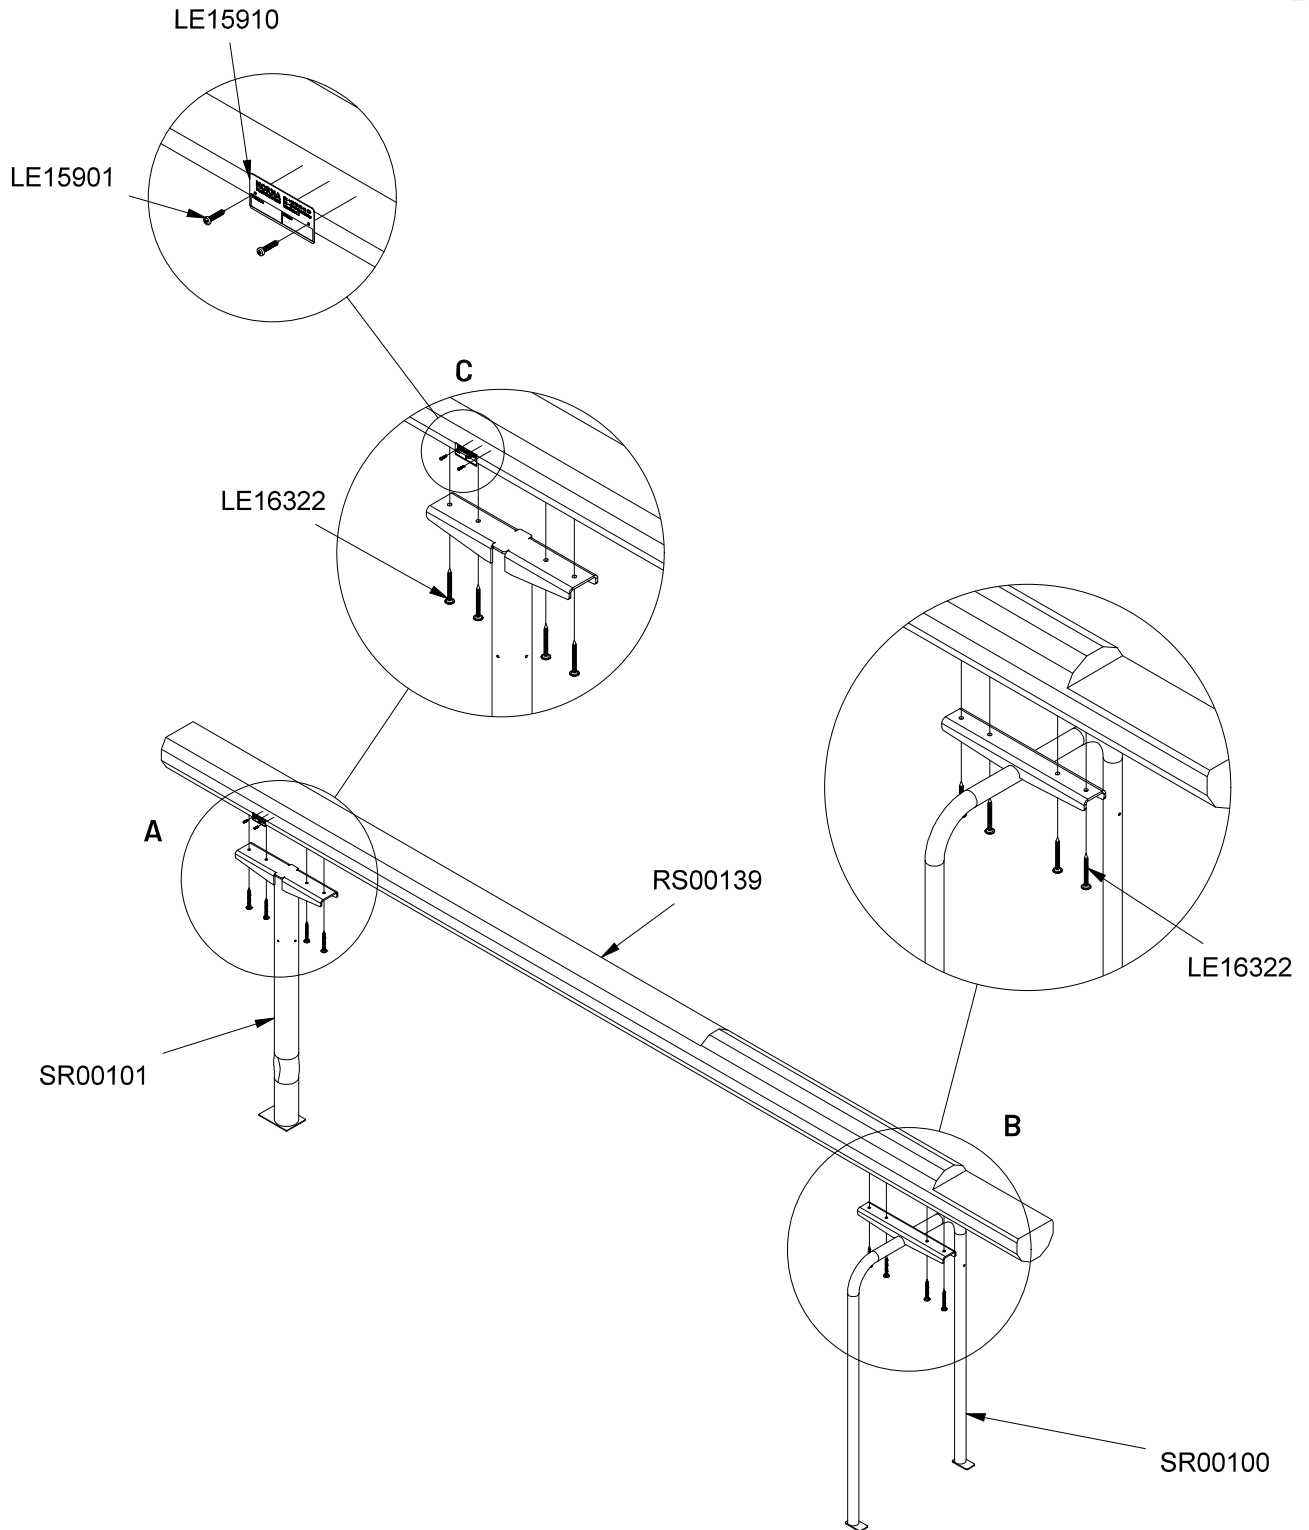

2

3,5h

21 m²

7,2x3,6x0,5m

~92 kg

~0,11m³

Ø18x400cm

80kg

Parts List

| QTY | PART NO | DESCRIP. |
|-----|---------|----------------|
| 1 | SR00101 | 80x400x1070mm |
| 1 | SR00100 | 400x540x1070mm |
| 1 | RS00139 | Ø180x4000mm |
| 8 | LE16322 | Ø8x80 mm TX40 |
| 1 | LE15910 | Name tag |
| 2 | LE15901 | 3x16, PH |