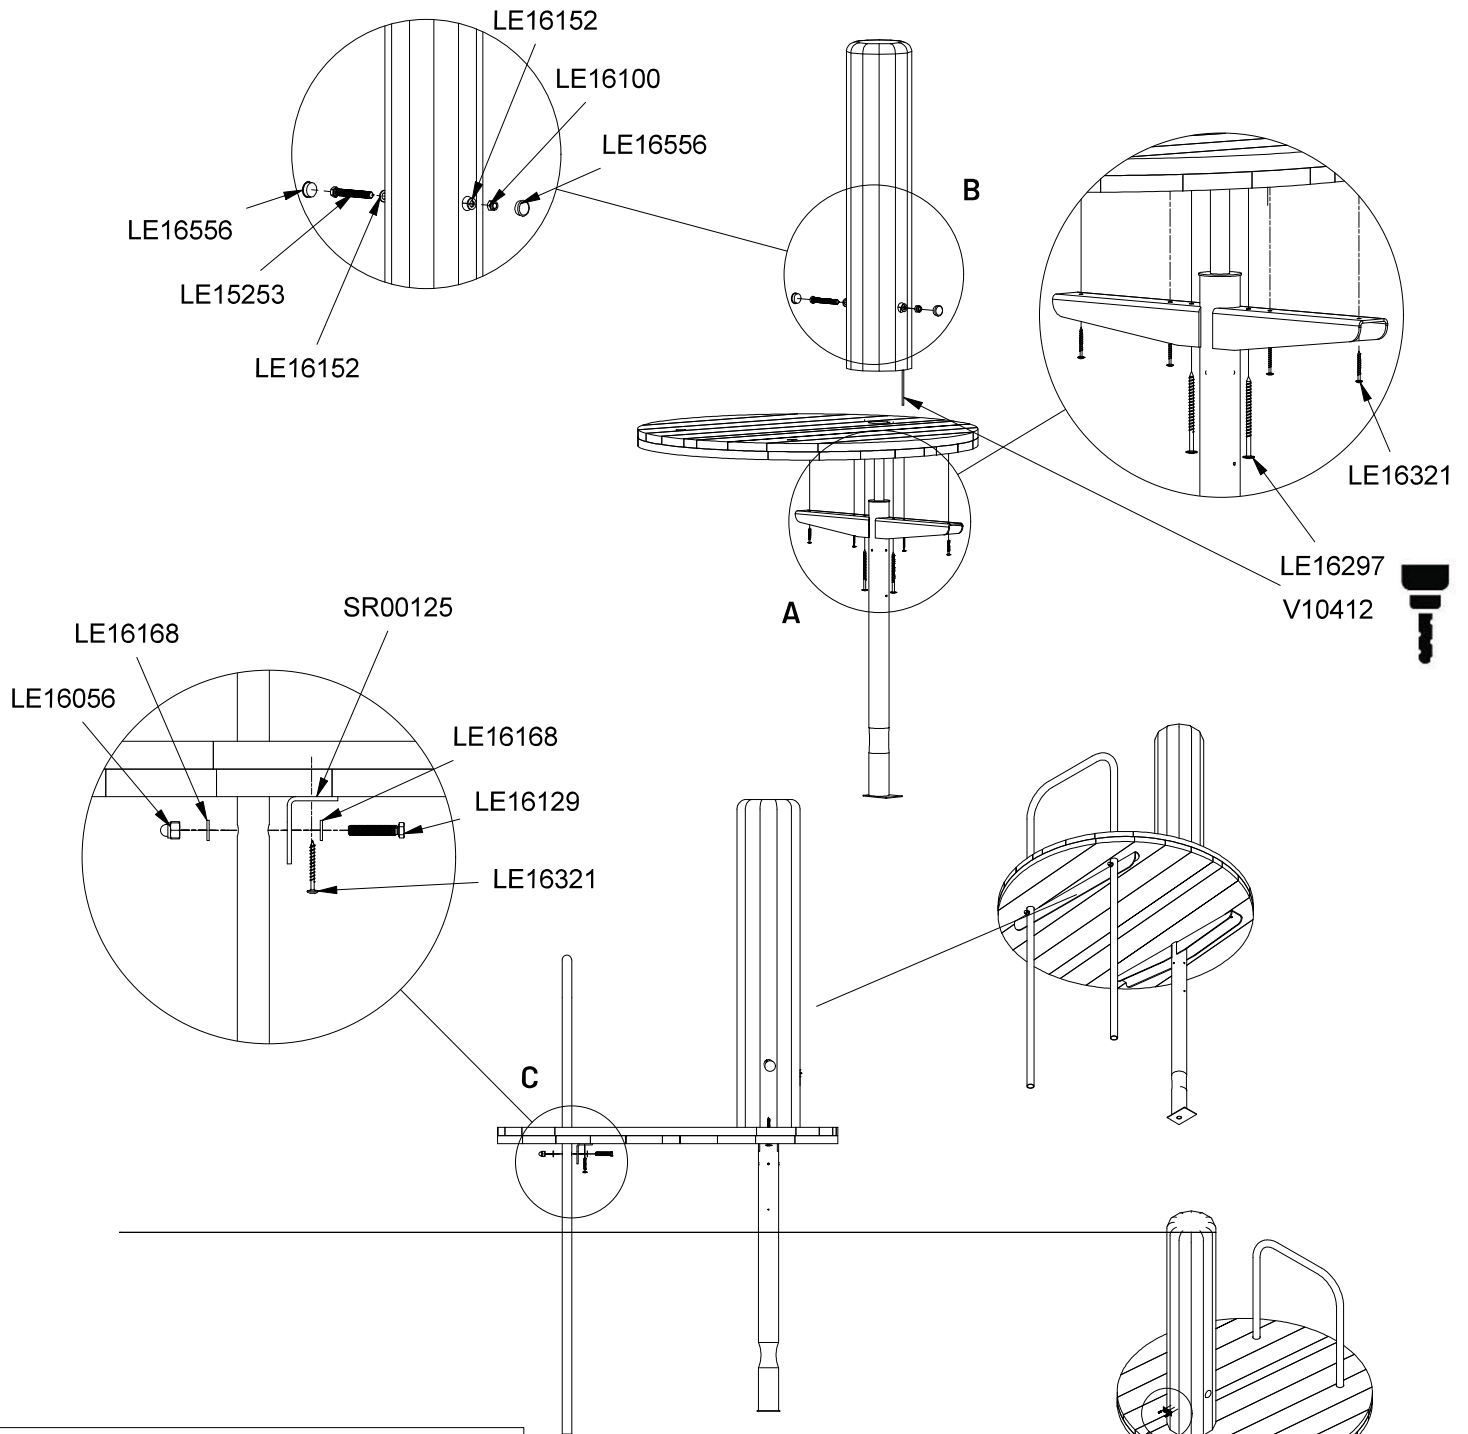

2

3,5h

16 m<sup>2</sup>

Ø4,4x1,7 m

~141 kg

~0,11m<sup>3</sup>

Ø140x5 cm

60 kg

Parts List

QTY	PART NO	DESCRIP.
1	D11352	Ø135cm
2	LE16297	Ø8x160/80mm
9	LE16321	Ø6x50mm TX30 Dh
1	RS00455	Ø250x1300mm
1	SR00098	Ø38 tube
1	SR00099	Ø38/80x1000x1650mm
1	SR00125	60x80x1000mm

(1/50)

(1/40)

Parts List		
QTY	PART NO	DESCRIP.
1	LE15253	M16X130 mm
2	LE15901	3x16, PH
1	LE15910	Name tag
2	LE16056	M12 cap nut
1	LE16100	M16 nut
2	LE16129	M12x60mm
2	LE16152	M16 - Ø30 mm
4	LE16168	M12 - Ø24 mm
2	LE16297	Ø8x160/80mm
9	LE16321	Ø6x50mm TX30 Dh
2	LE16556	Ø42/38mm
1	SR00125	60x80x1000mm
1	V10412	HSS Ø6x139mm