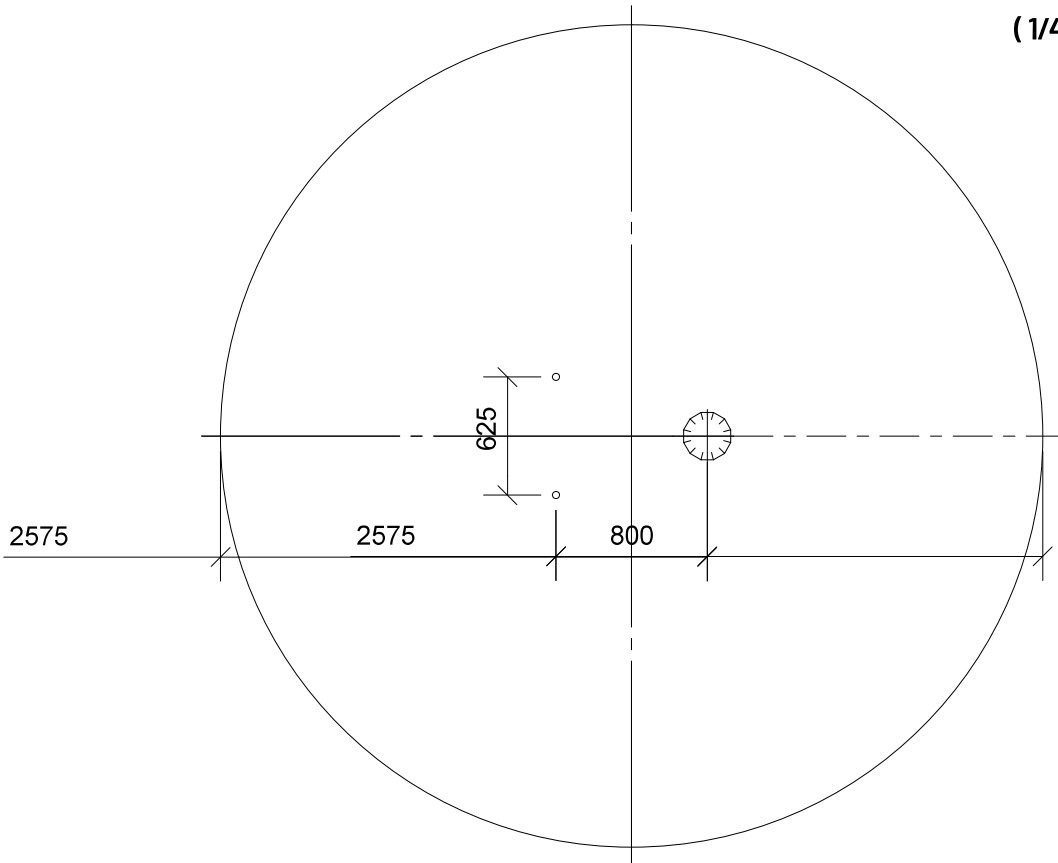

2

3,5h

16 m<sup>2</sup>

Ø4,4x1,7 m

~141 kg

~0,11m<sup>3</sup>

Ø140x5 cm

60 kg

Parts List

QTY	PART NO	DESCRIP.
1	D11352	Ø135cm
2	LE16297	Ø8x160/80mm
9	LE16321	Ø6x50mm TX30 Dh
1	RS00455	Ø250x1300mm
1	SR00098	Ø38 tube
1	SR00099	Ø38/80x1000x1650mm
1	SR00125	60x80x1000mm

(1/50)

(1/40)

Parts List		
QTY	PART NO	DESCRIP.
1	LE15253	M16X130 mm
2	LE15901	3x16, PH
1	LE15910	Name tag
2	LE16056	M12 cap nut
1	LE16100	M16 nut
2	LE16129	M12x60mm
2	LE16152	M16 - Ø30 mm
4	LE16168	M12 - Ø24 mm
2	LE16297	Ø8x160/80mm
9	LE16321	Ø6x50mm TX30 Dh
2	LE16556	Ø42/38mm
1	SR00125	60x80x1000mm
1	V10412	HSS Ø6x139mm