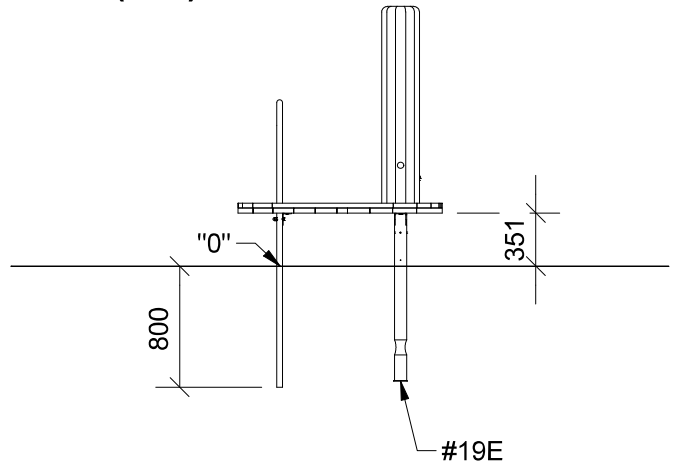

2

3,5h

16 m<sup>2</sup>

Ø4,4x1,7 m

~141 kg

~0,11m<sup>3</sup>

Ø140x5 cm

60 kg

Parts List

QTY	PART NO	DESCRIP.
1	D11352	Ø135cm
2	LE16297	Ø8x160/80mm
9	LE16321	Ø6x50mm TX30 Dh
1	RS00455	Ø250x1300mm
1	SR00098	Ø38 tube
1	SR00099	Ø38/80x1000x1650mm
1	SR00125	60x80x1000mm

(1/50)

(1/40)

Parts List		
QTY	PART NO	DESCRIP.
1	LE15253	M16X130 mm
2	LE15901	3x16, PH
1	LE15910	Name tag
2	LE16056	M12 cap nut
1	LE16100	M16 nut
2	LE16129	M12x60mm
2	LE16152	M16 - Ø30 mm
4	LE16168	M12 - Ø24 mm
2	LE16297	Ø8x160/80mm
9	LE16321	Ø6x50mm TX30 Dh
2	LE16556	Ø42/38mm
1	SR00125	60x80x1000mm
1	V10412	HSS Ø6x139mm