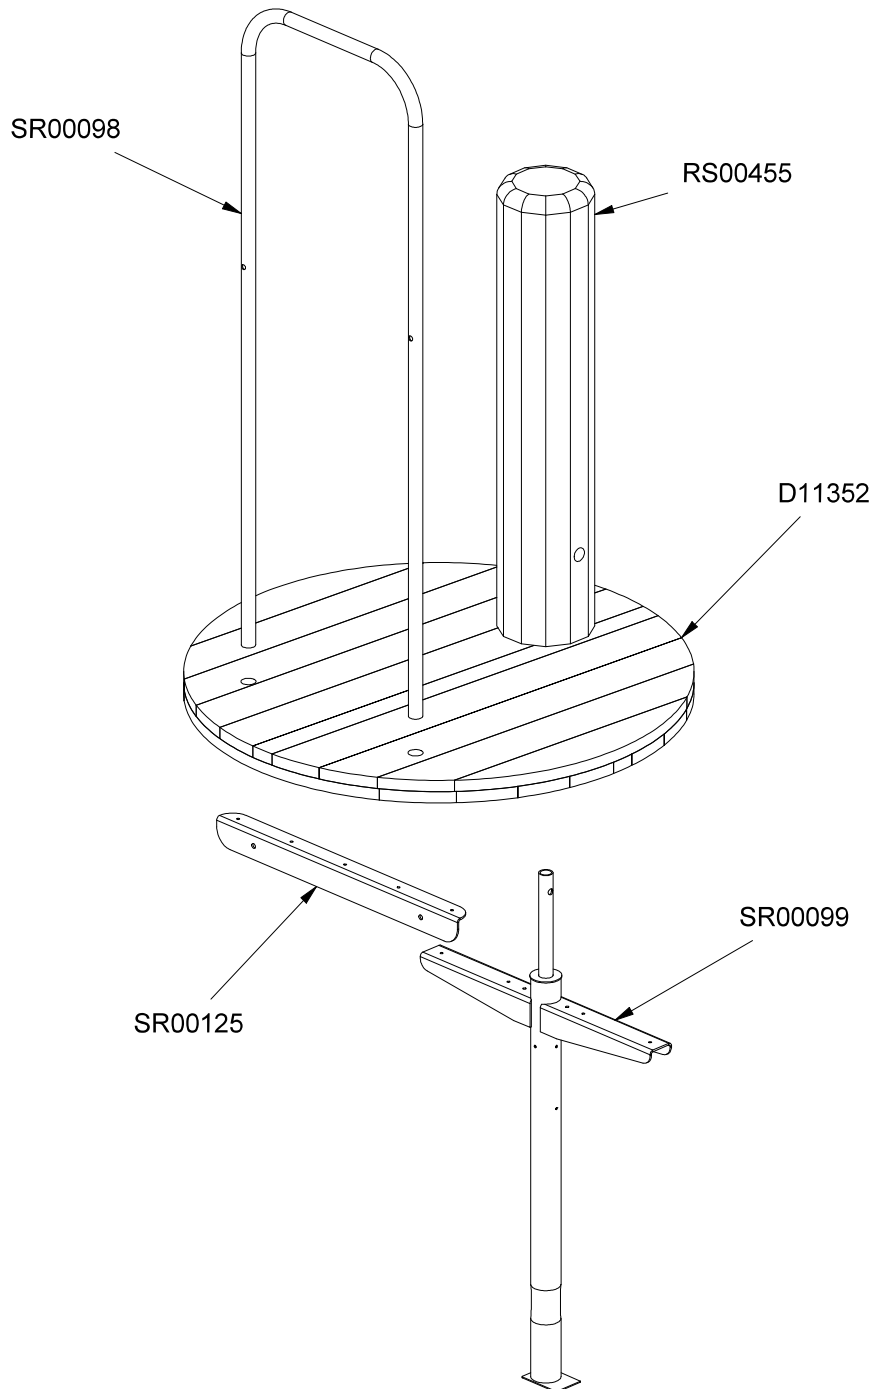

2

3,5h

16 m<sup>2</sup>

Ø4,4x1,7 m

~141 kg

~0,11m<sup>3</sup>

Ø140x5 cm

60 kg

Parts List

QTY	PART NO	DESCRIP.
1	D11352	Ø135cm
2	LE16297	Ø8x160/80mm
9	LE16321	Ø6x50mm TX30 Dh
1	RS00455	Ø250x1300mm
1	SR00098	Ø38 tube
1	SR00099	Ø38/80x1000x1650mm
1	SR00125	60x80x1000mm

(1/50)

(1/40)

Parts List		
QTY	PART NO	DESCRIP.
1	LE15253	M16X130 mm
2	LE15901	3x16, PH
1	LE15910	Name tag
2	LE16056	M12 cap nut
1	LE16100	M16 nut
2	LE16129	M12x60mm
2	LE16152	M16 - Ø30 mm
4	LE16168	M12 - Ø24 mm
2	LE16297	Ø8x160/80mm
9	LE16321	Ø6x50mm TX30 Dh
2	LE16556	Ø42/38mm
1	SR00125	60x80x1000mm
1	V10412	HSS Ø6x139mm