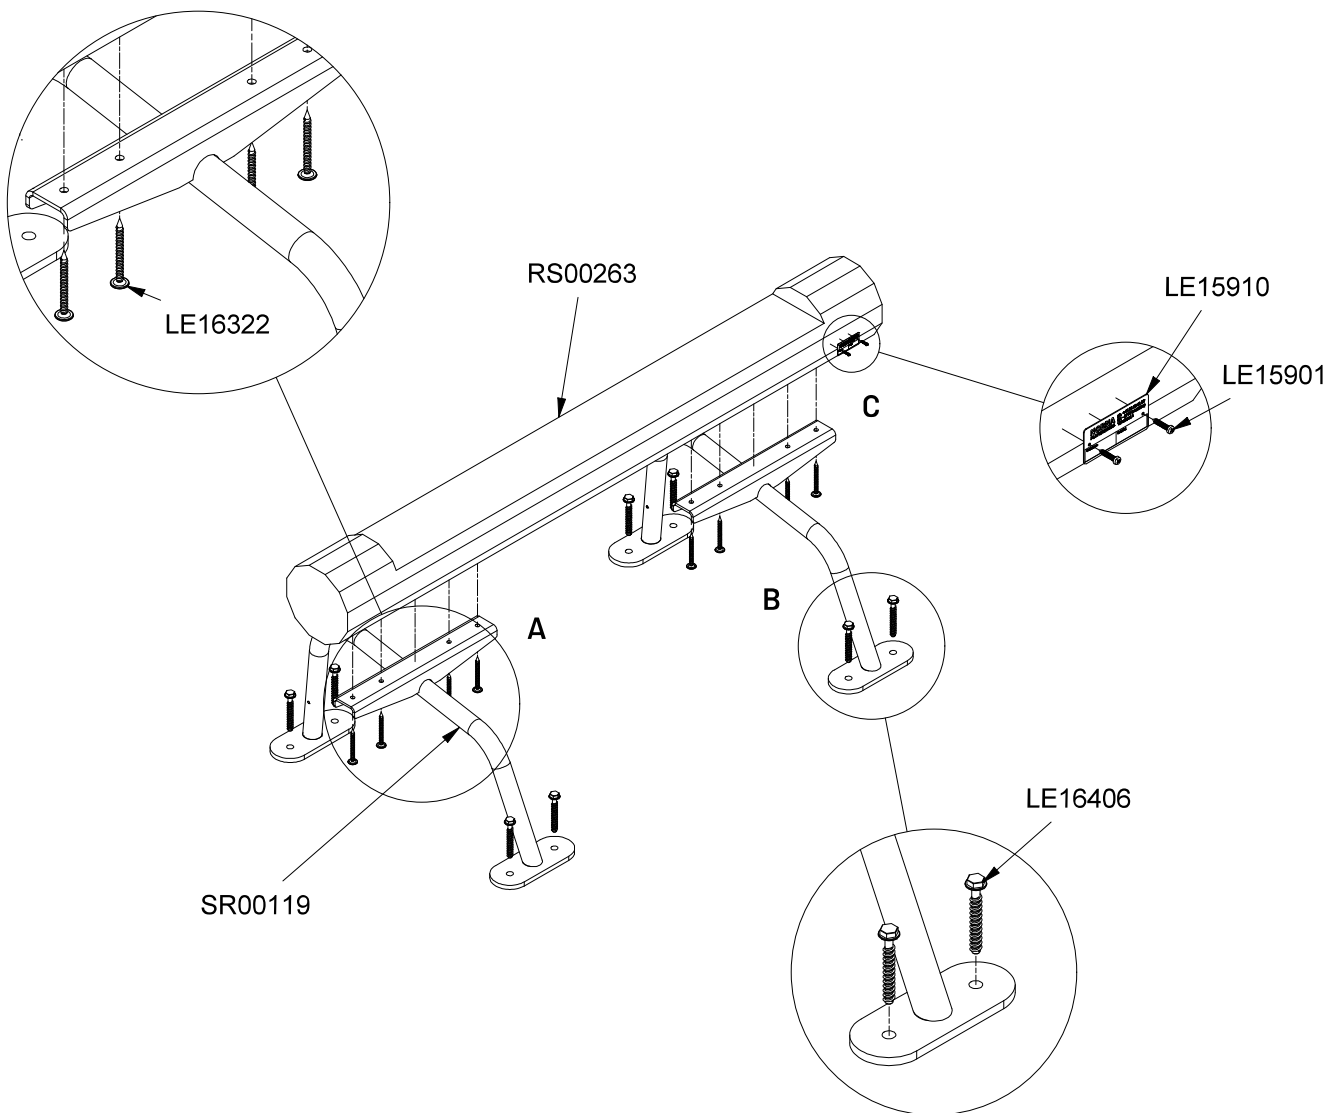

(1/30)

(1/30)

2

3,5h

14m²

4,5x3,2x0,5m

~40 kg

Ø18x150cm

35kg

Parts List

QTY	PART NO	DESCRIP.
2	SR00119	700x400x330mm
1	RS00263	Ø160-180x1500
8	LE16406	10x85 mm
8	LE16322	Ø8x80 mm TX40
1	LE15910	Name tag
2	LE15901	3x16, PH