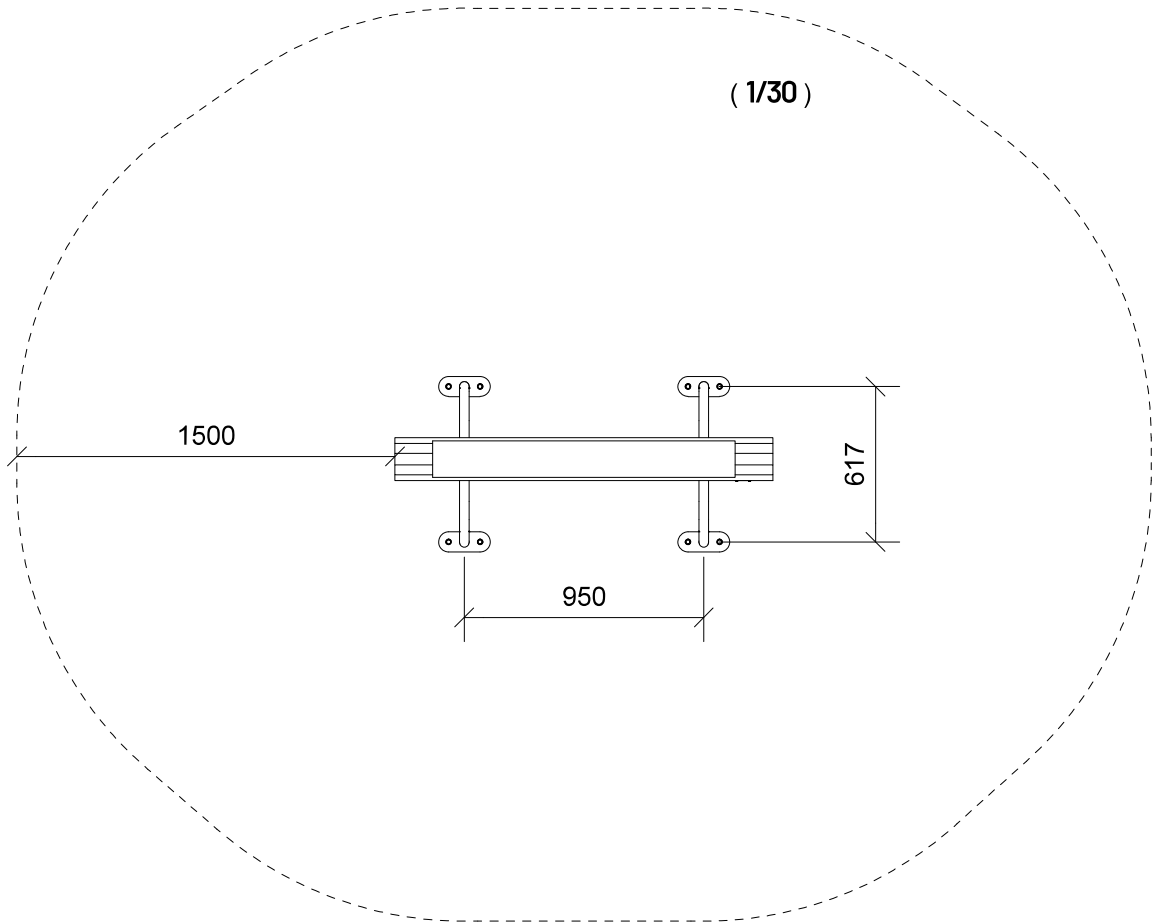

(1/30)

(1/30)

2

3,5h

14m²

4,5x3,2x0,5m

~40 kg

Ø18x150cm

35kg

Parts List

QTY	PART NO	DESCRIP.
2	SR00119	700x400x330mm
1	RS00263	Ø160-180x1500
8	LE16406	10x85 mm
8	LE16322	Ø8x80 mm TX40
1	LE15910	Name tag
2	LE15901	3x16, PH