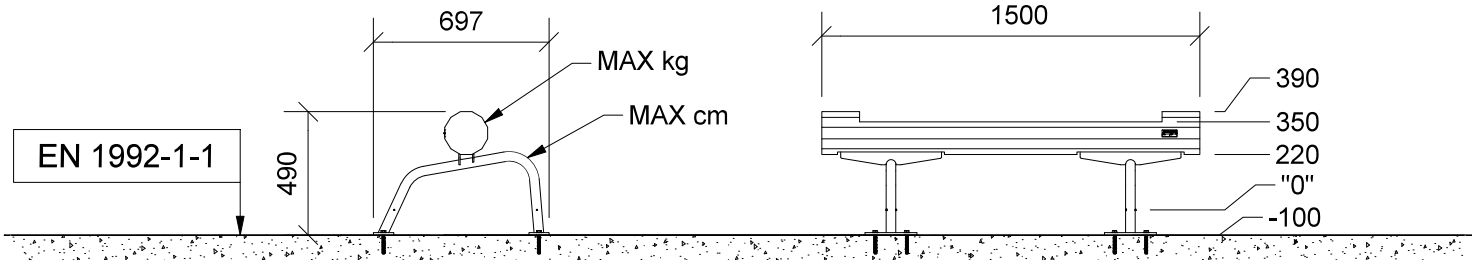

(1/30)

(1/30)

2

3,5h

14m²

4,5x3,2x0,5m

~40 kg

Ø18x150cm

35kg

Parts List

QTY	PART NO	DESCRIP.
2	SR00119	700x400x330mm
1	RS00263	Ø160-180x1500
8	LE16406	10x85 mm
8	LE16322	Ø8x80 mm TX40
1	LE15910	Name tag
2	LE15901	3x16, PH