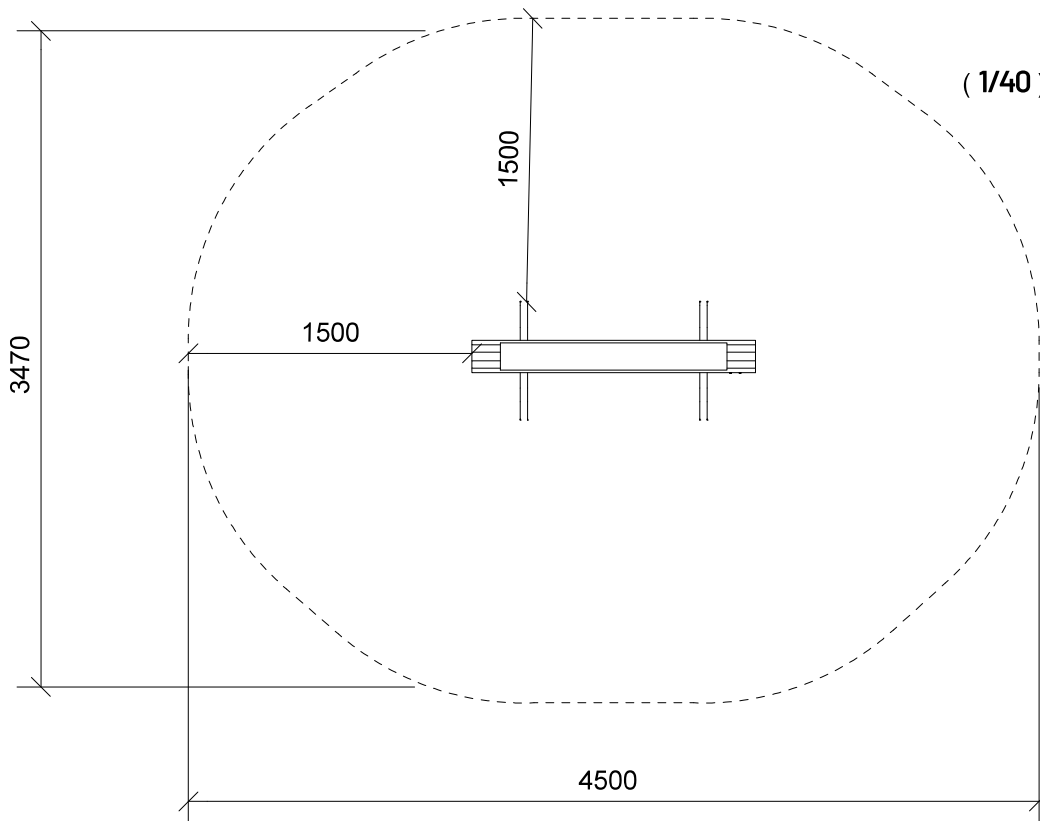

(1/40)

(1/40)

2

3,5h

14 m²

4,5x3,2x0,5m

~45 kg

~0,14m³

ø3,8x120x115cm

35kg

Parts List

QTY	PART NO	DESCRIP.
2	SR00118	Ø38 mm tube
1	RS00263	Ø160-180x1500
8	LE16322	Ø8x80 mm TX40
2	LE15901	3x16, PH
1	LE15910	Name tag