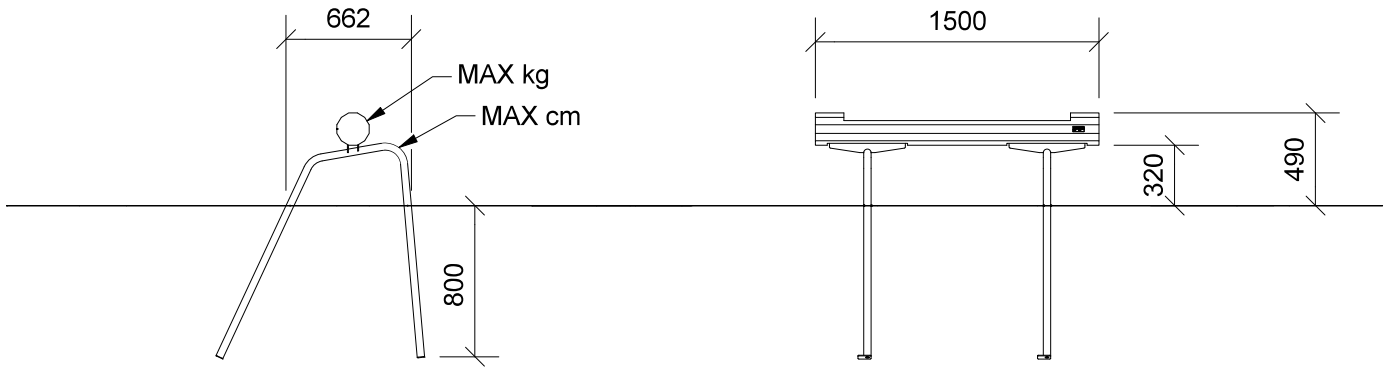

(1/40)

(1/40)

2

3,5h

14 m²

4,5x3,2x0,5m

~45 kg

~0,14m³

ø3,8x120x115cm

35kg

Parts List

QTY	PART NO	DESCRIP.
2	SR00118	Ø38 mm tube
1	RS00263	Ø160-180x1500
8	LE16322	Ø8x80 mm TX40
2	LE15901	3x16, PH
1	LE15910	Name tag