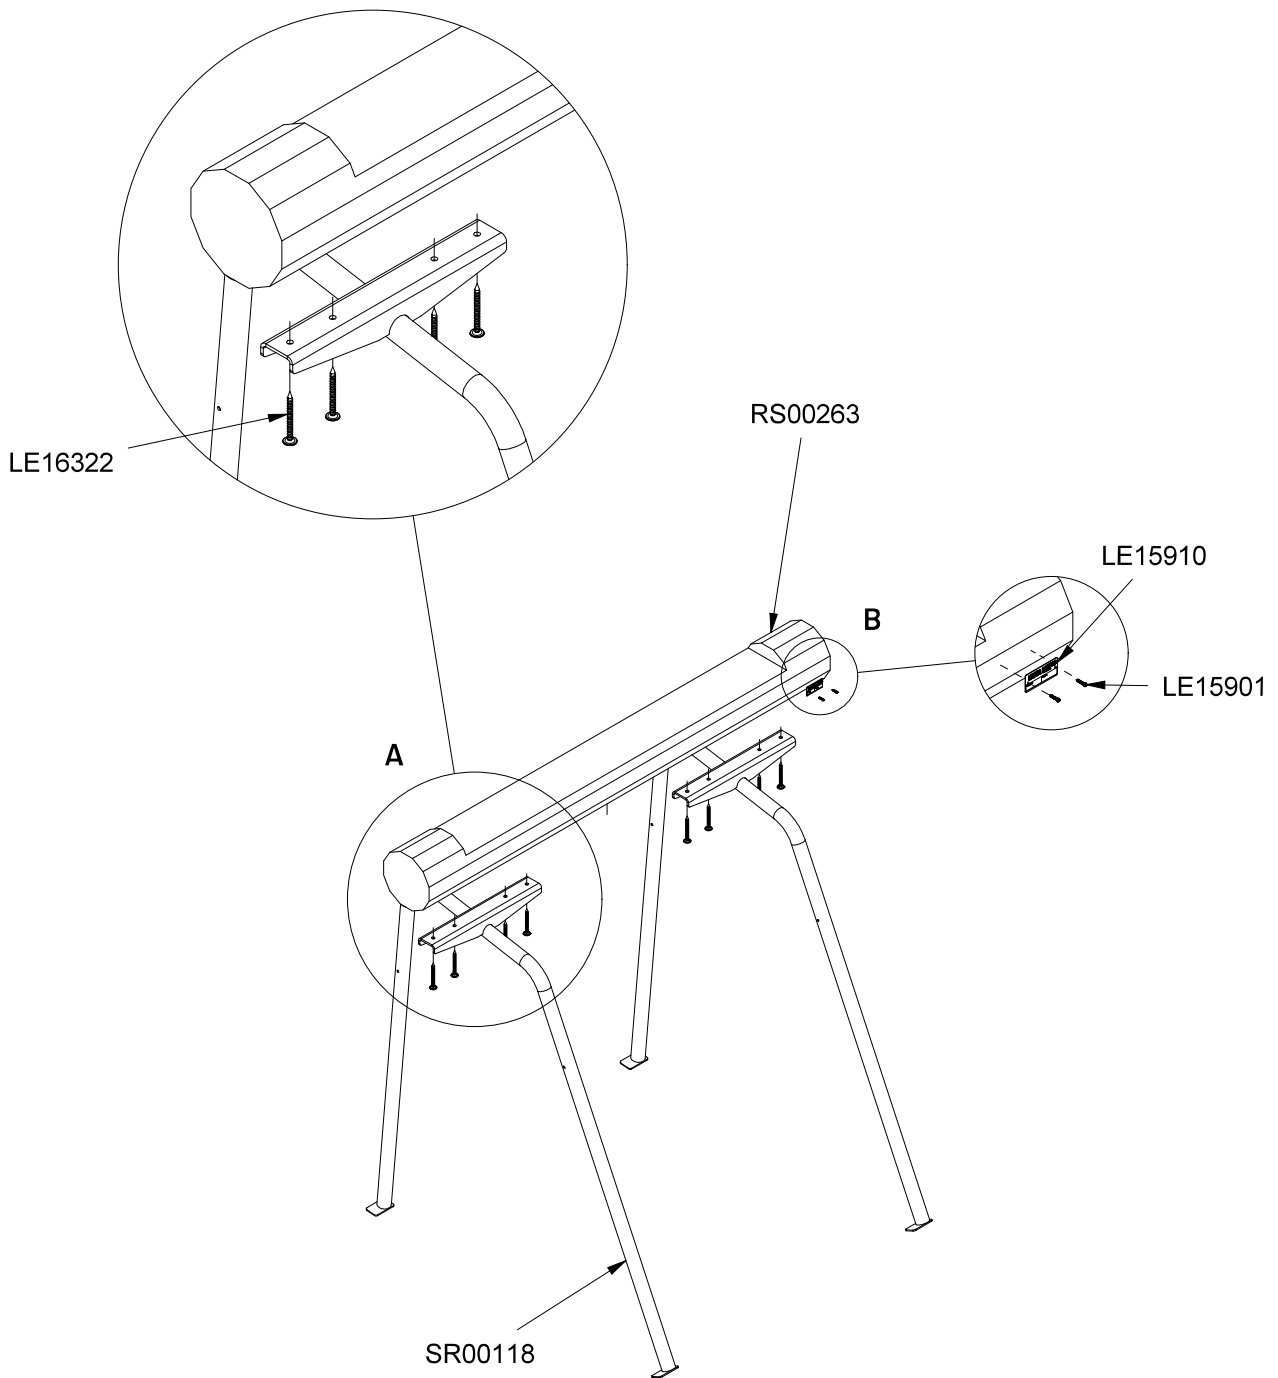

(1/40)

(1/40)

2

3,5h

14 m²

4,5x3,2x0,5m

~45 kg

~0,14m³

ø3,8x120x115cm

35kg

Parts List

QTY	PART NO	DESCRIP.
2	SR00118	Ø38 mm tube
1	RS00263	Ø160-180x1500
8	LE16322	Ø8x80 mm TX40
2	LE15901	3x16, PH
1	LE15910	Name tag