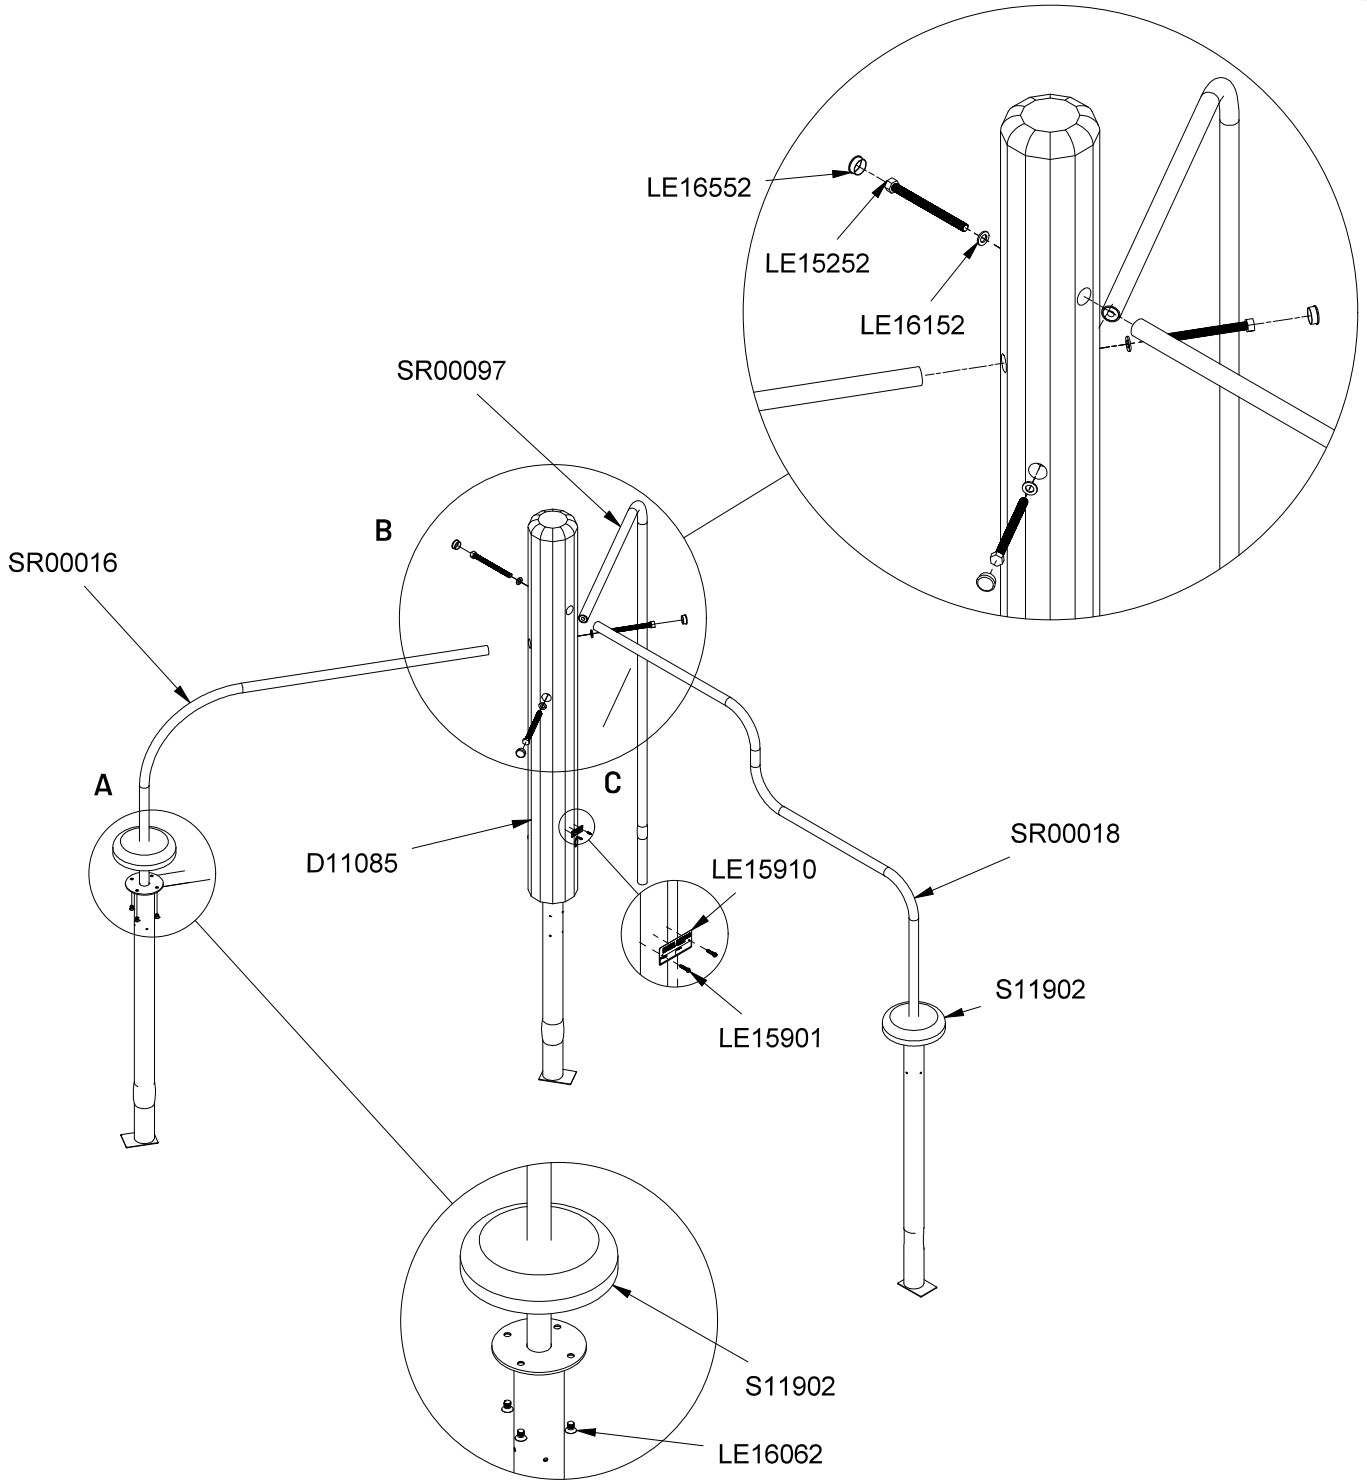

2

4,5h

23 m²

5,9x5,3x1,9 m

~95 kg

~0,14 m³

Ø20x275 cm

65kg

Parts List		
QTY	PART NO	DESCRIP.
1	D11085	Ø200x2740mm, assembled
3	LE15252	M16x200 mm
2	LE15901	3x16, PH
1	LE15910	Name tag
8	LE16062	10x16 mm
3	LE16152	M16 - Ø30 mm
3	LE16552	Ø34/38 mm
2	S11902	Ø250/38 mm
1	SR00016	Ø38/80 tube
1	SR00018	Ø38/80 tube
1	SR00097	Ø38 tube