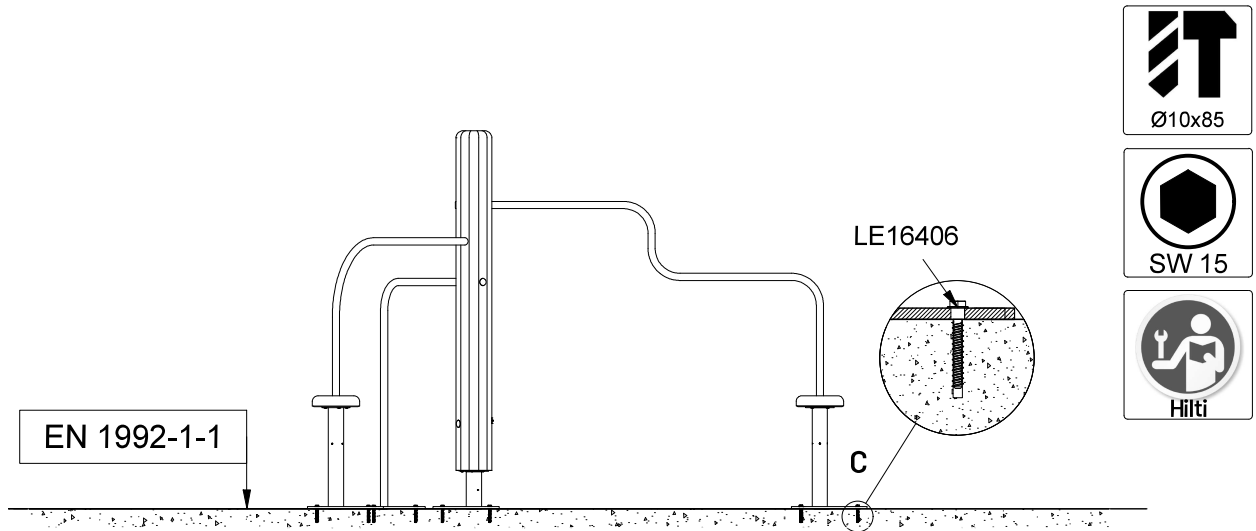

2

4,5h

23m³

6,1x5,5x2m

~117 kg

39x275cm

65kg

Parts List		
QTY	PART NO	DESCRIP.
1	D11167	39x200 cm, assembled
3	LE15252	M16x200 mm
8	LE16062	10x16 mm
3	LE16152	M16 - Ø30 mm
3	LE16552	Ø34/38 mm
2	S11902	Ø250/38 mm
1	SR00082	Ø38 tube
1	SR00083	Ø38/80 tube
1	SR00084	Ø38/80 tube

Parts List

QTY	PART NO	DESCRIP.
2	LE15901	3x16, PH
1	LE15910	Name tag
12	LE16406	10x85 mm