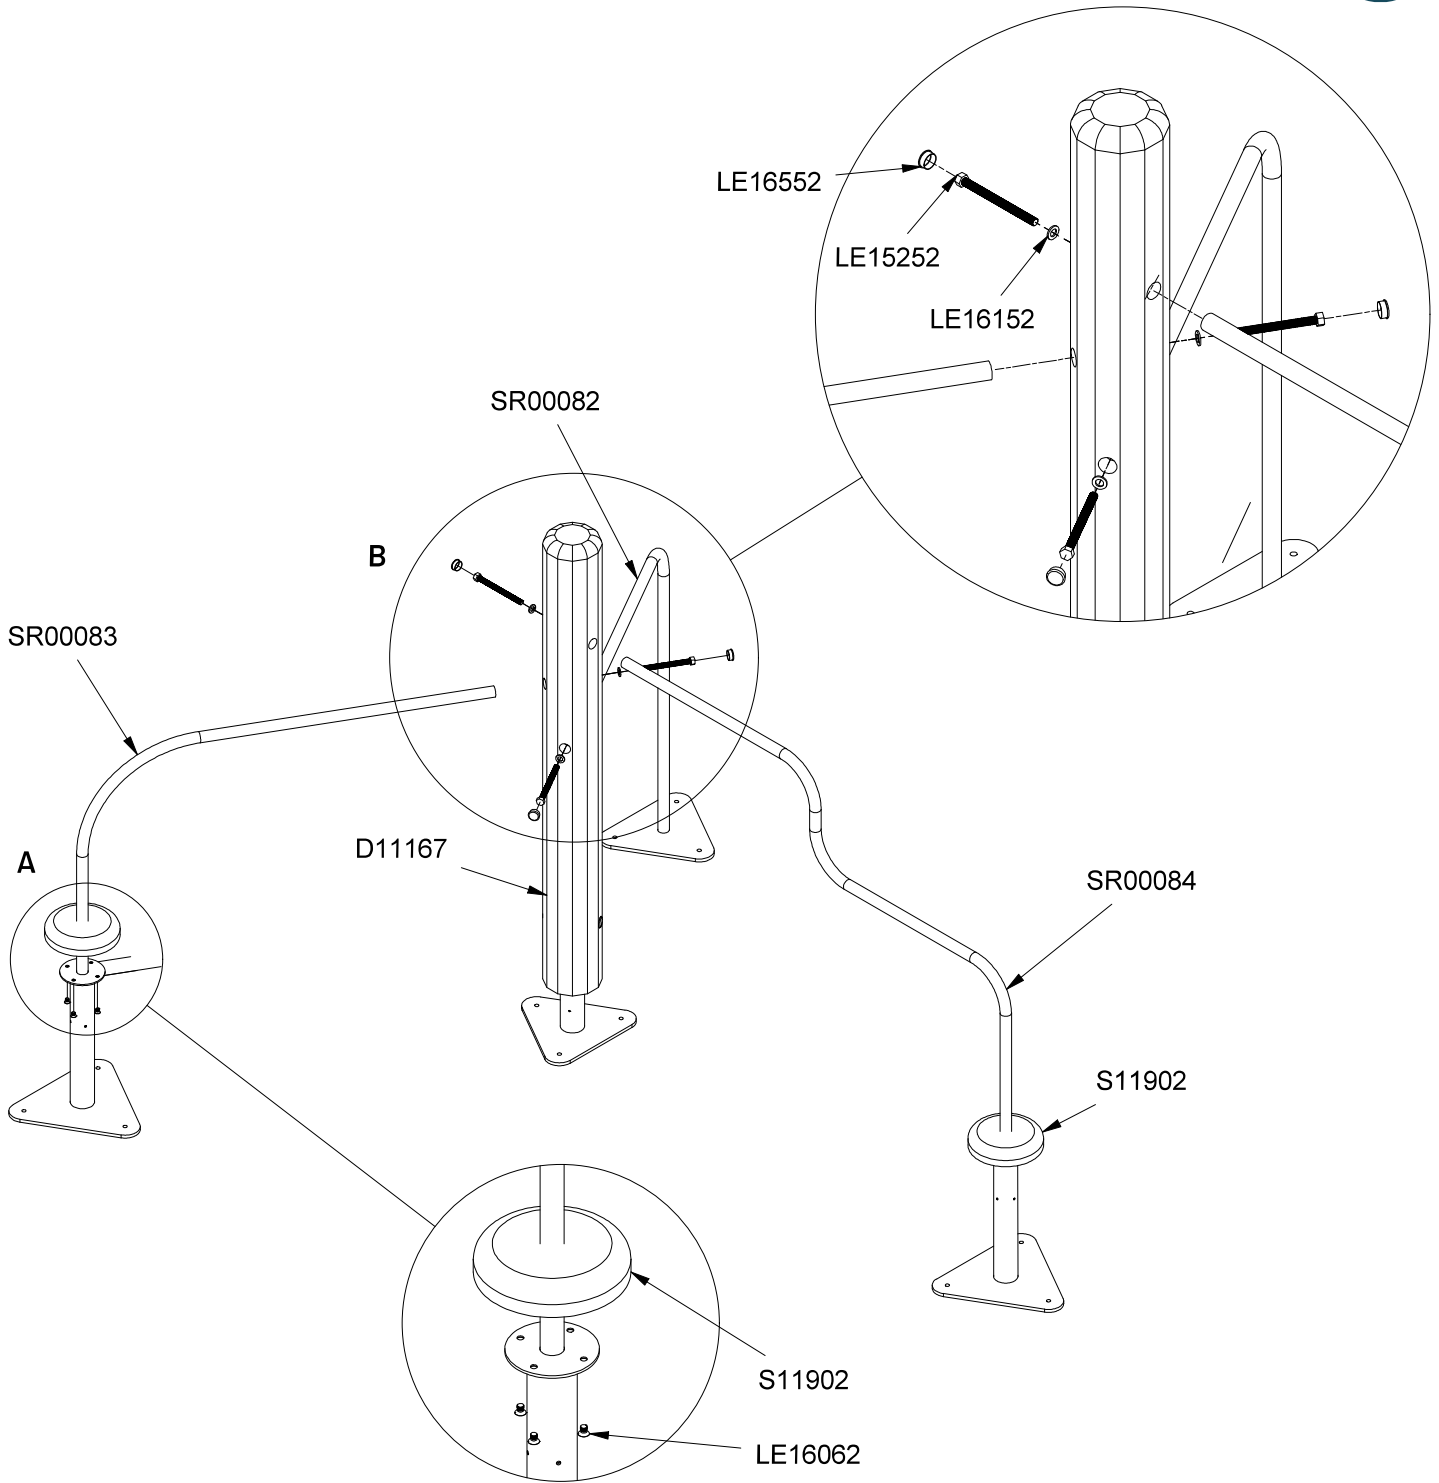

2

4,5h

23m³

6,1x5,5x2m

~117 kg

39x275cm

65kg

Parts List		
QTY	PART NO	DESCRIP.
1	D11167	39x200 cm, assembled
3	LE15252	M16x200 mm
8	LE16062	10x16 mm
3	LE16152	M16 - Ø30 mm
3	LE16552	Ø34/38 mm
2	S11902	Ø250/38 mm
1	SR00082	Ø38 tube
1	SR00083	Ø38/80 tube
1	SR00084	Ø38/80 tube

Parts List

QTY	PART NO	DESCRIP.
2	LE15901	3x16, PH
1	LE15910	Name tag
12	LE16406	10x85 mm