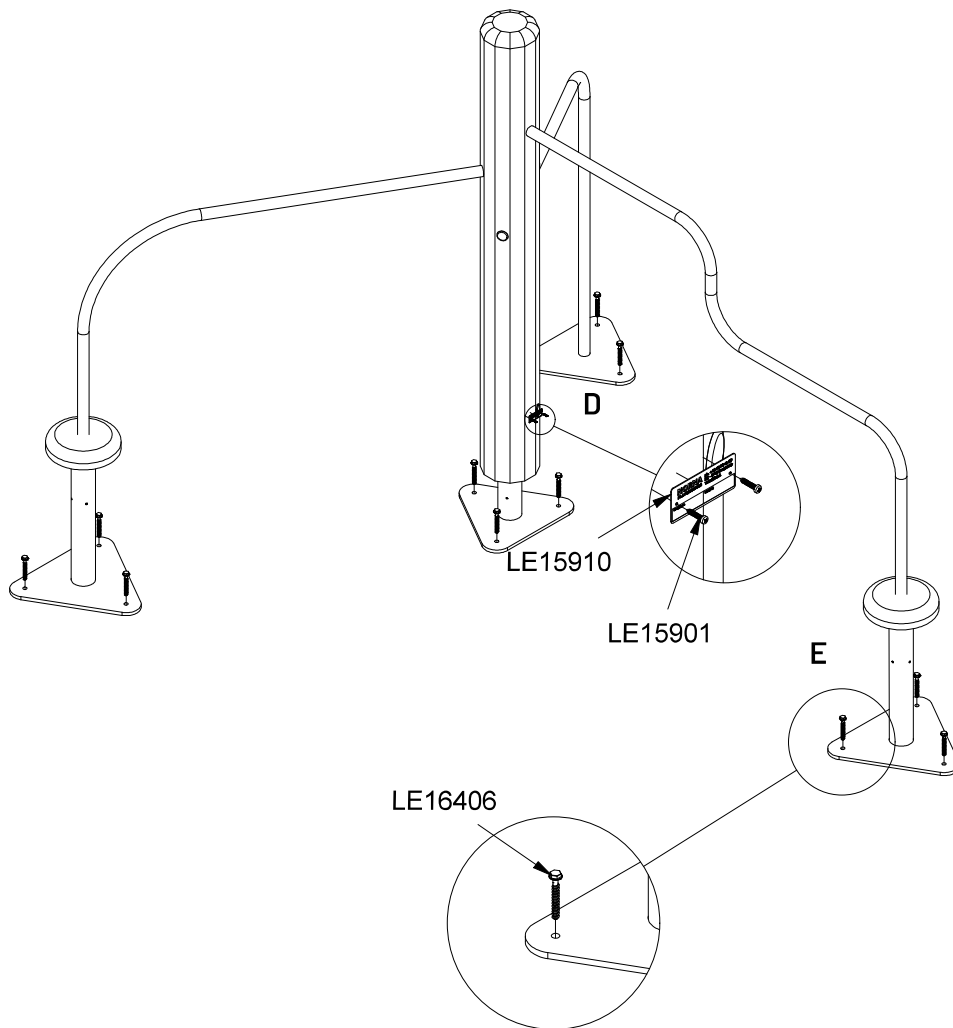

2

4,5h

23m³

6,1x5,5x2m

~117 kg

39x275cm

65kg

Parts List		
QTY	PART NO	DESCRIP.
1	D11167	39x200 cm, assembled
3	LE15252	M16x200 mm
8	LE16062	10x16 mm
3	LE16152	M16 - Ø30 mm
3	LE16552	Ø34/38 mm
2	S11902	Ø250/38 mm
1	SR00082	Ø38 tube
1	SR00083	Ø38/80 tube
1	SR00084	Ø38/80 tube

Parts List

QTY	PART NO	DESCRIP.
2	LE15901	3x16, PH
1	LE15910	Name tag
12	LE16406	10x85 mm