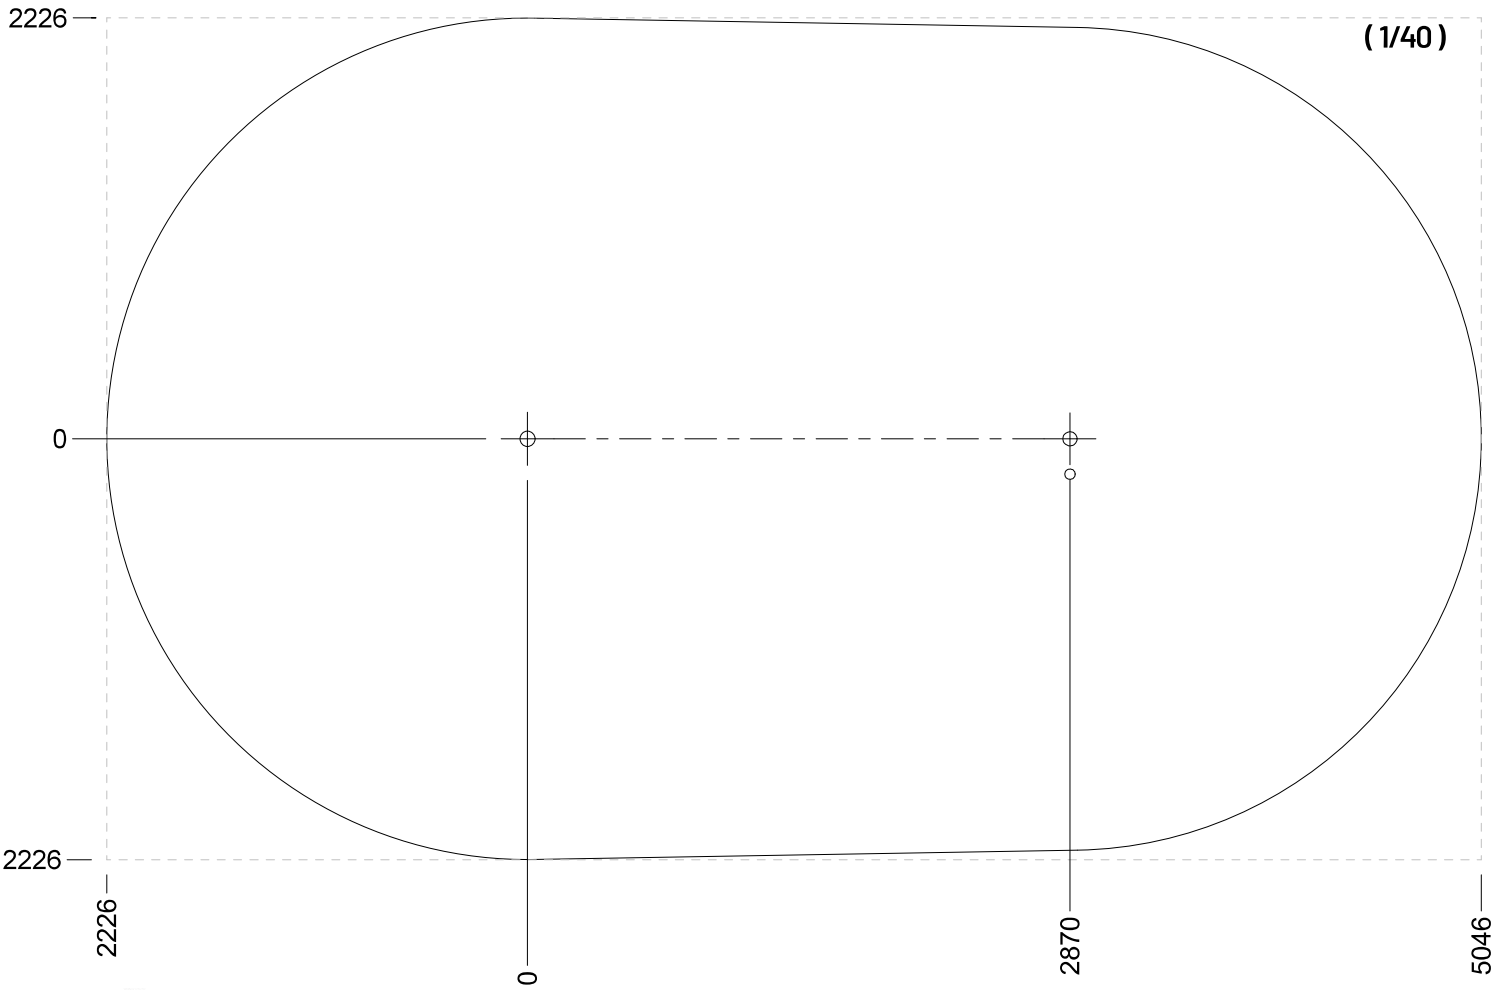

(1/50)

(1/50)

2

4,5 h

28 m²

7,3x4,5x2,8 m

~129 kg

~0,08 m³

33x360 cm

100 kg

Parts List

QTY	PART NO	DESCRIP.
1	D11065	330x3600mm, assembled
1	D11077	Taifun net
1	S11880	Ø250/45 mm
1	SR00019	Ø80x1240mm
1	SR00021	Ø60 tube

Parts List		
QTY	PART NO	DESCRIP.
11	LE13100	Shackle
1	LE15252	M16x200 mm
2	LE15901	3x16, PH
1	LE15910	Name tag
1	LE16054	M10 cap nut
4	LE16062	10x16 mm
1	LE16063	10x90 mm
1	LE16152	M16 - Ø30 mm
11	LE16502	Spacer 6mm
1	LE16556	Ø42/38mm
2	LE16599	Sealtite 970 1,5 ml (Glue)
1	S11880	Ø250/45 mm