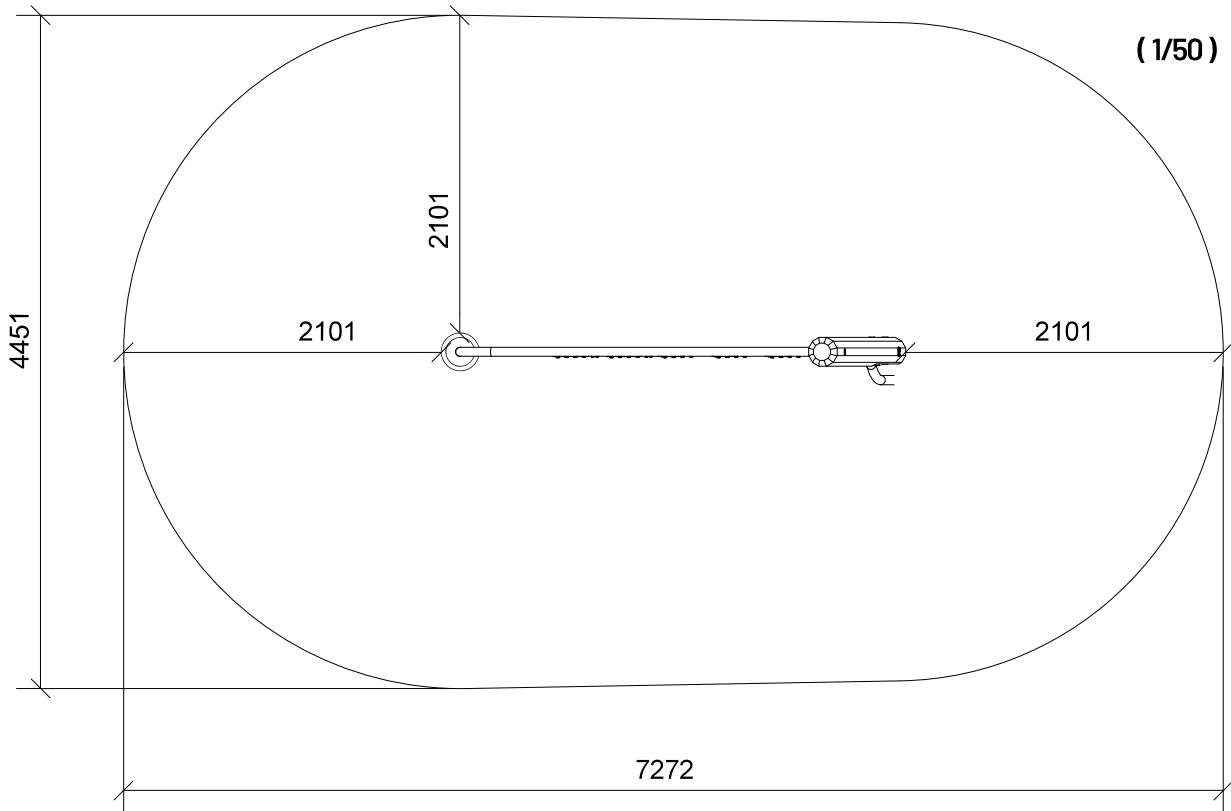

(1/50)

(1/50)

2

4,5 h

28 m²

7,3x4,5x2,8 m

~129 kg

~0,08 m³

33x360 cm

100 kg

Parts List

QTY	PART NO	DESCRIP.
1	D11065	330x3600mm, assembled
1	D11077	Taifun net
1	S11880	Ø250/45 mm
1	SR00019	Ø80x1240mm
1	SR00021	Ø60 tube

Parts List		
QTY	PART NO	DESCRIP.
11	LE13100	Shackle
1	LE15252	M16x200 mm
2	LE15901	3x16, PH
1	LE15910	Name tag
1	LE16054	M10 cap nut
4	LE16062	10x16 mm
1	LE16063	10x90 mm
1	LE16152	M16 - Ø30 mm
11	LE16502	Spacer 6mm
1	LE16556	Ø42/38mm
2	LE16599	Sealtite 970 1,5 ml (Glue)
1	S11880	Ø250/45 mm