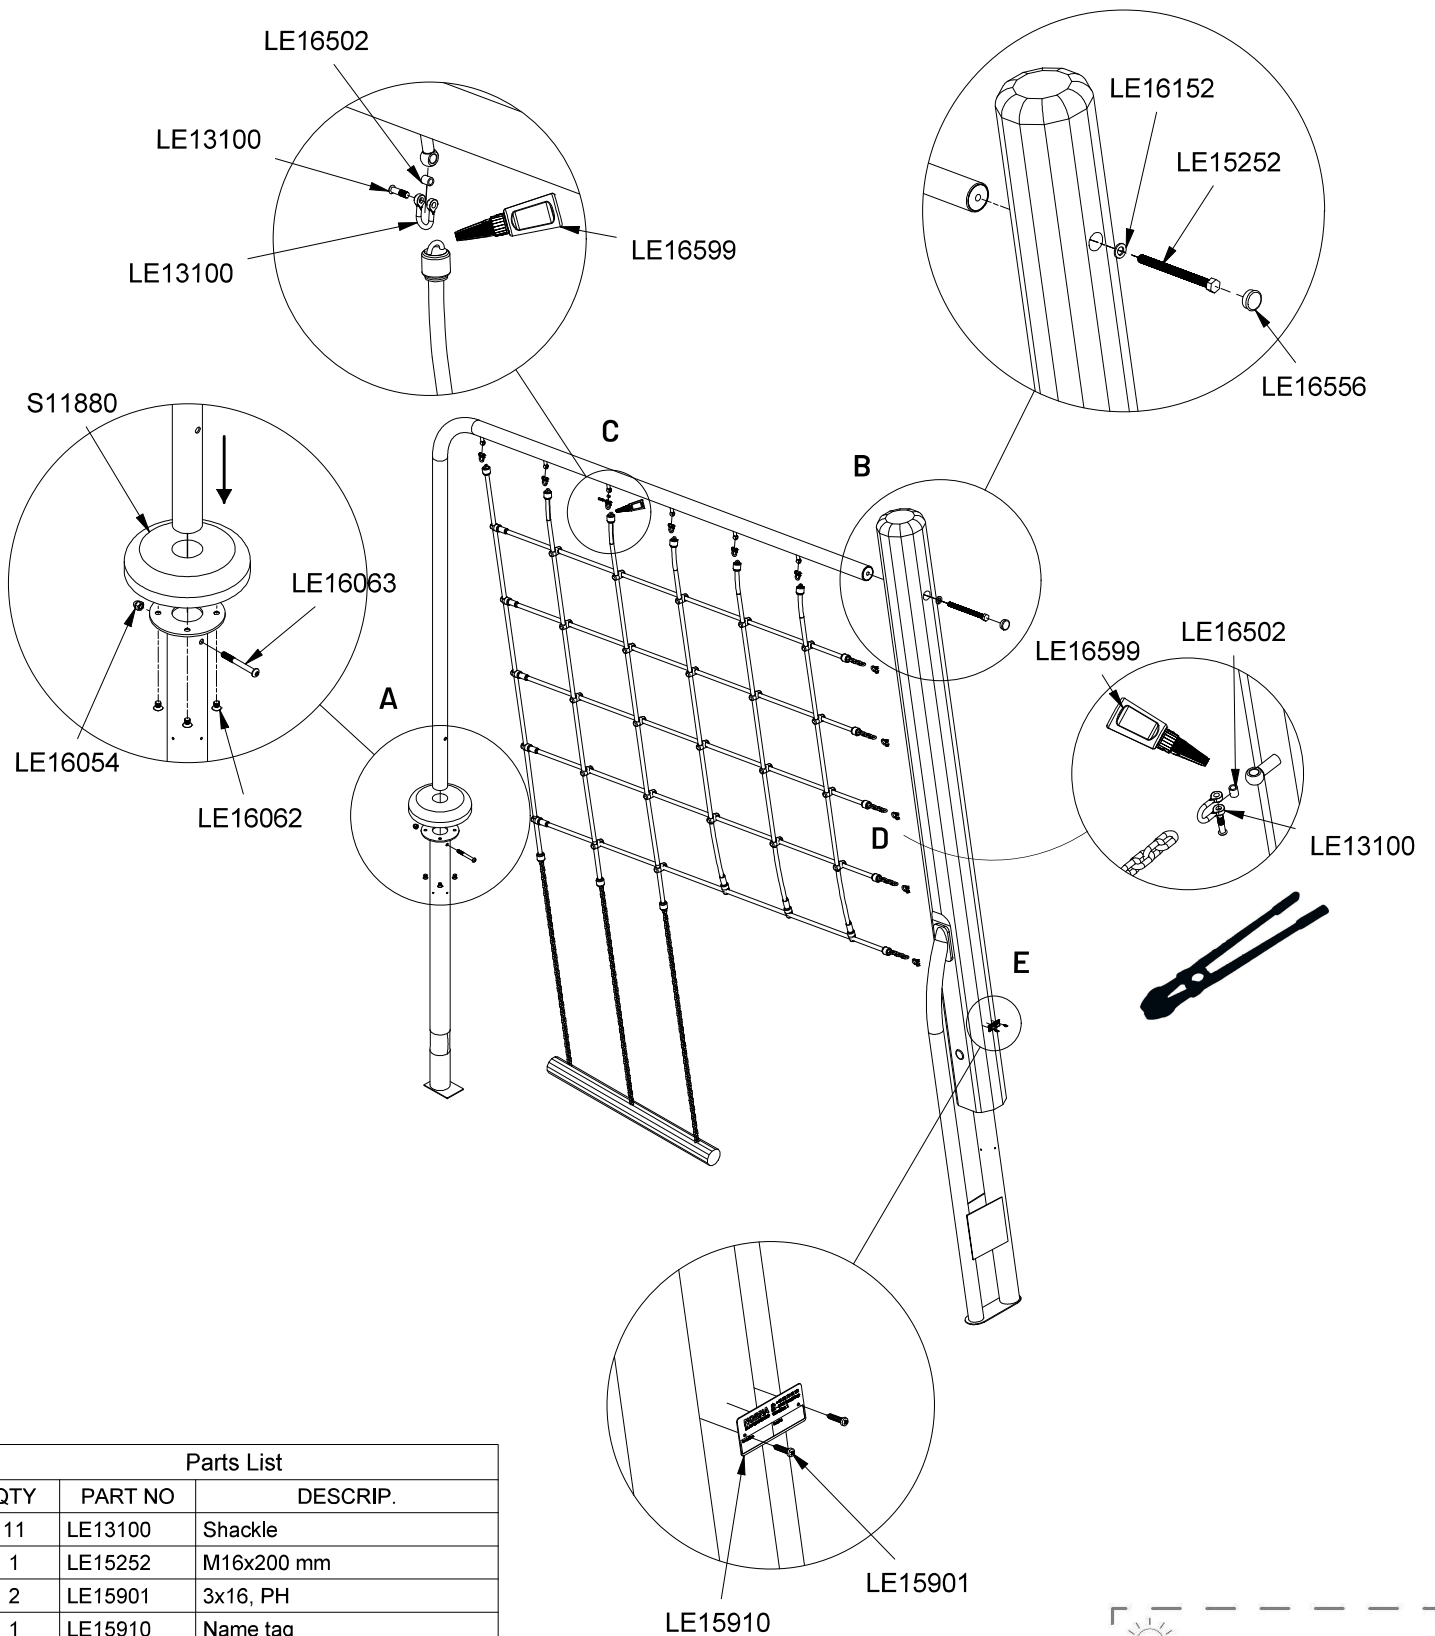

(1/50)

(1/50)

2

4,5 h

28 m²

7,3x4,5x2,8 m

~129 kg

~0,08 m³

33x360 cm

100 kg

Parts List

QTY	PART NO	DESCRIP.
1	D11065	330x3600mm, assembled
1	D11077	Taifun net
1	S11880	Ø250/45 mm
1	SR00019	Ø80x1240mm
1	SR00021	Ø60 tube

Parts List		
QTY	PART NO	DESCRIP.
11	LE13100	Shackle
1	LE15252	M16x200 mm
2	LE15901	3x16, PH
1	LE15910	Name tag
1	LE16054	M10 cap nut
4	LE16062	10x16 mm
1	LE16063	10x90 mm
1	LE16152	M16 - Ø30 mm
11	LE16502	Spacer 6mm
1	LE16556	Ø42/38mm
2	LE16599	Sealtite 970 1,5 ml (Glue)
1	S11880	Ø250/45 mm