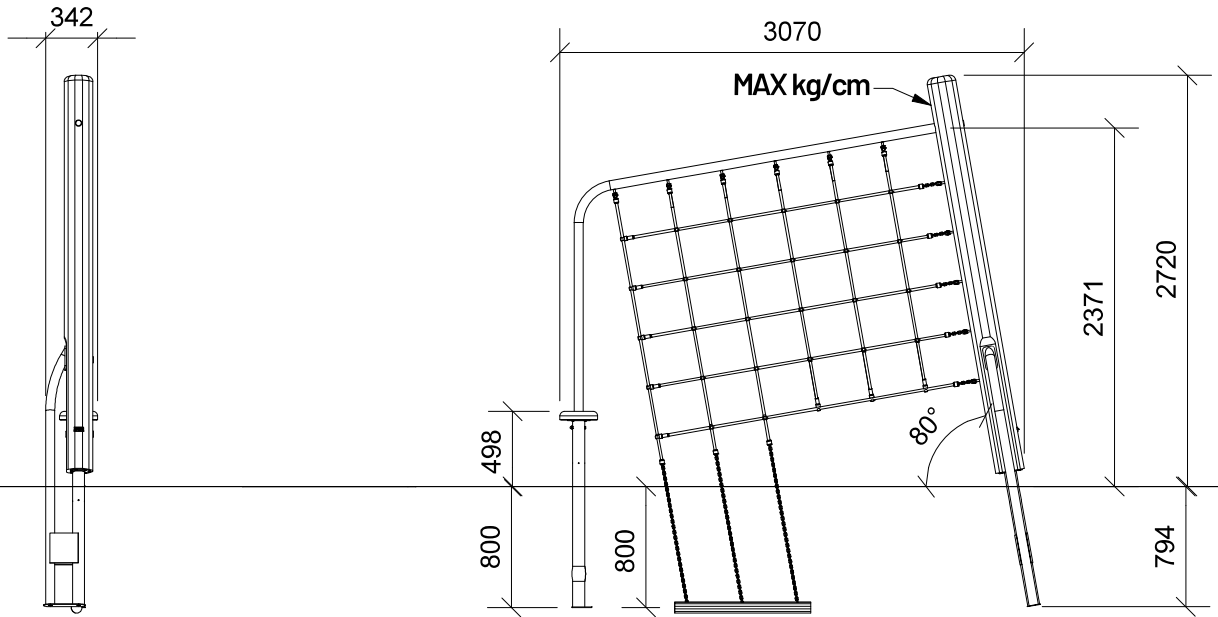

(1/50)

(1/50)

2

4,5 h

28 m²

7,3x4,5x2,8 m

~129 kg

~0,08 m³

33x360 cm

100 kg

Parts List

QTY	PART NO	DESCRIP.
1	D11065	330x3600mm, assembled
1	D11077	Taifun net
1	S11880	Ø250/45 mm
1	SR00019	Ø80x1240mm
1	SR00021	Ø60 tube

Parts List		
QTY	PART NO	DESCRIP.
11	LE13100	Shackle
1	LE15252	M16x200 mm
2	LE15901	3x16, PH
1	LE15910	Name tag
1	LE16054	M10 cap nut
4	LE16062	10x16 mm
1	LE16063	10x90 mm
1	LE16152	M16 - Ø30 mm
11	LE16502	Spacer 6mm
1	LE16556	Ø42/38mm
2	LE16599	Sealtite 970 1,5 ml (Glue)
1	S11880	Ø250/45 mm