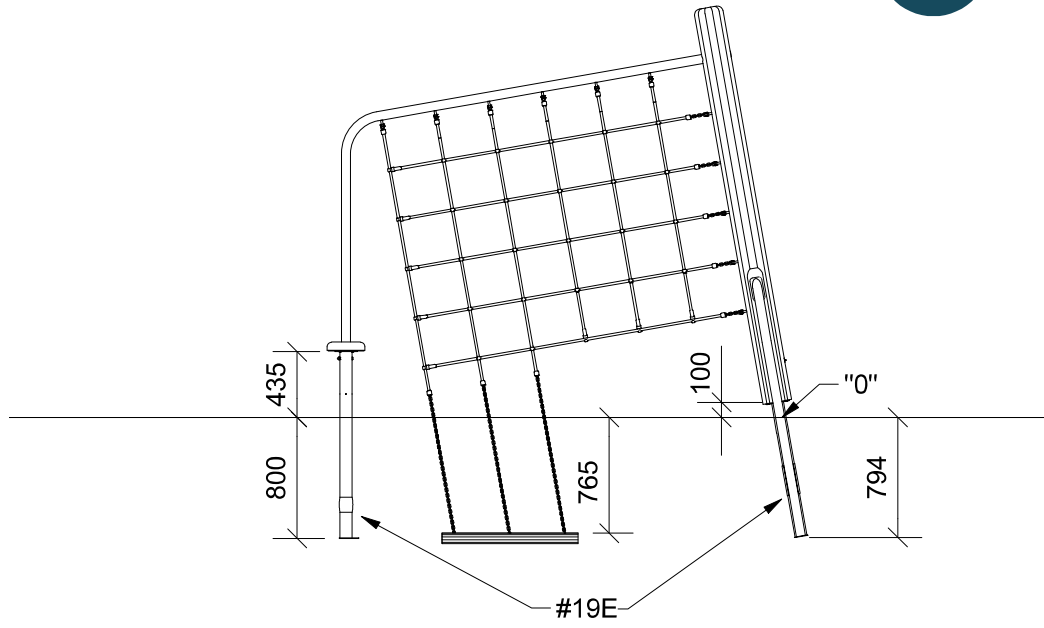

(1/50)

(1/50)

2

4,5 h

28 m²

7,3x4,5x2,8 m

~129 kg

~0,08 m³

33x360 cm

100 kg

Parts List

QTY	PART NO	DESCRIP.
1	D11065	330x3600mm, assembled
1	D11077	Taifun net
1	S11880	Ø250/45 mm
1	SR00019	Ø80x1240mm
1	SR00021	Ø60 tube

Parts List		
QTY	PART NO	DESCRIP.
11	LE13100	Shackle
1	LE15252	M16x200 mm
2	LE15901	3x16, PH
1	LE15910	Name tag
1	LE16054	M10 cap nut
4	LE16062	10x16 mm
1	LE16063	10x90 mm
1	LE16152	M16 - Ø30 mm
11	LE16502	Spacer 6mm
1	LE16556	Ø42/38mm
2	LE16599	Sealtite 970 1,5 ml (Glue)
1	S11880	Ø250/45 mm