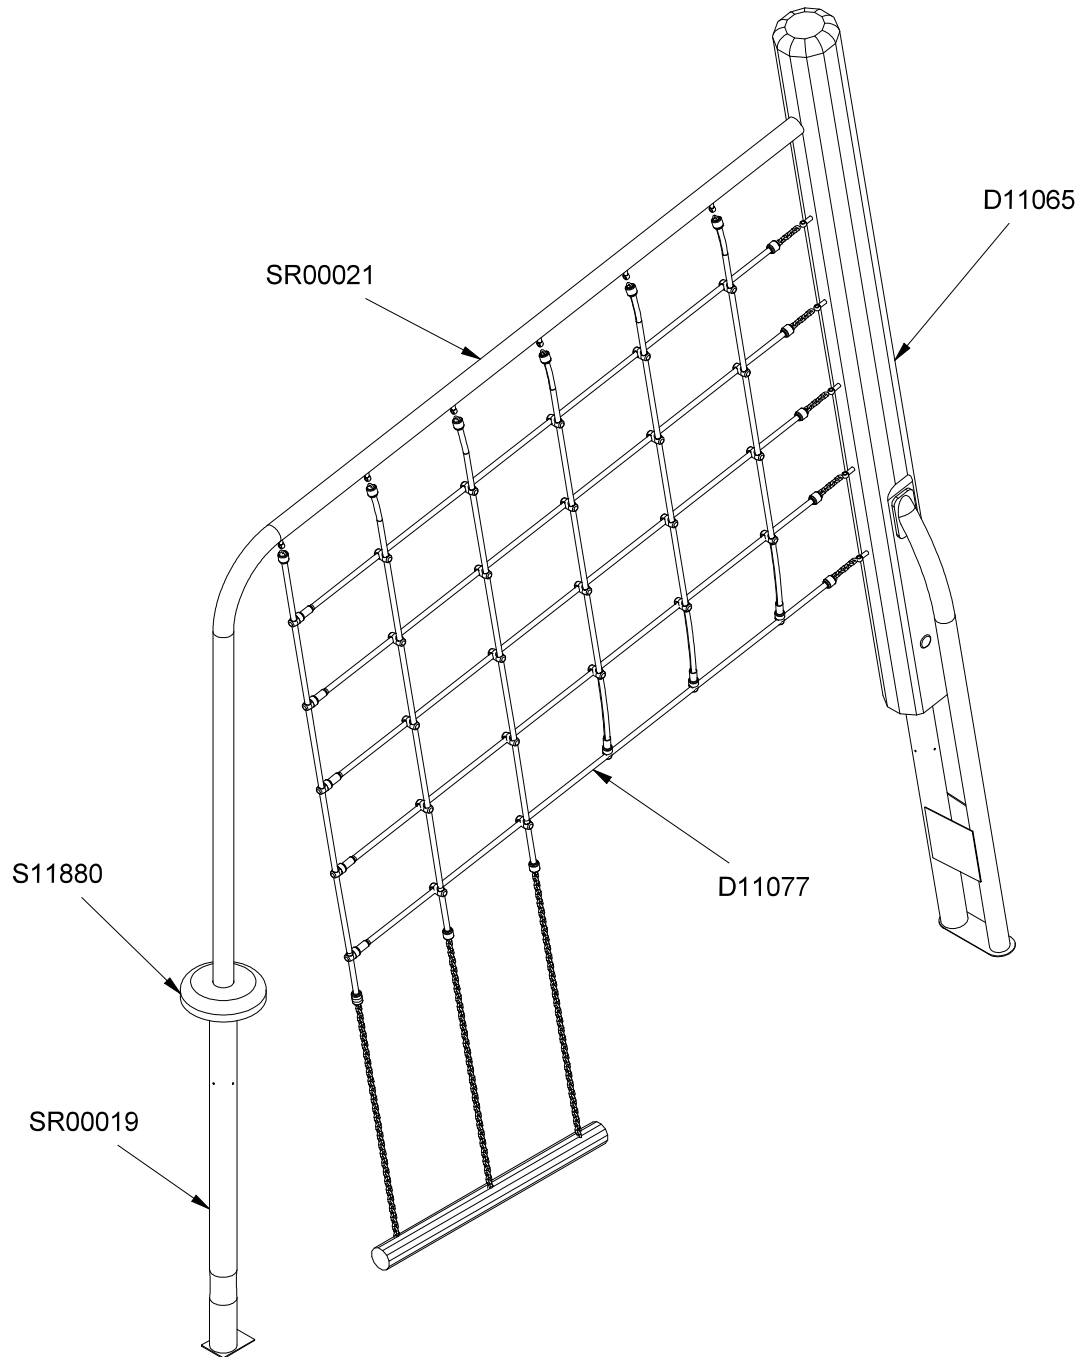

(1/50)

(1/50)

2

4,5 h

28 m²

7,3x4,5x2,8 m

~129 kg

~0,08 m³

33x360 cm

100 kg

Parts List

QTY	PART NO	DESCRIP.
1	D11065	330x3600mm, assembled
1	D11077	Taifun net
1	S11880	Ø250/45 mm
1	SR00019	Ø80x1240mm
1	SR00021	Ø60 tube

Parts List		
QTY	PART NO	DESCRIP.
11	LE13100	Shackle
1	LE15252	M16x200 mm
2	LE15901	3x16, PH
1	LE15910	Name tag
1	LE16054	M10 cap nut
4	LE16062	10x16 mm
1	LE16063	10x90 mm
1	LE16152	M16 - Ø30 mm
11	LE16502	Spacer 6mm
1	LE16556	Ø42/38mm
2	LE16599	Sealtite 970 1,5 ml (Glue)
1	S11880	Ø250/45 mm