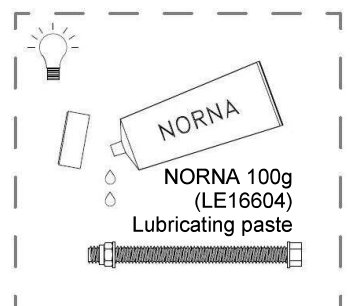

(1/40)

(1/50)

2

4,5h

28m²

7,3x4,5x2,9m

~131 kg

85x300cm

100kg

Parts List		
QTY	PART NO	DESCRIP.
1	D11168	850x3000mm, assembled
1	S11877	Taifun net
1	S11880	Ø250/45 mm
1	SR00021	Ø60 tube
1	SR00074	450x540mm

Parts List		
QTY	PART NO	DESCRIP.
1	LE16054	M10 cap nut
1	LE15252	M16x200 mm
4	LE16062	M10x14 mm
1	LE16063	M10x90 mm
1	LE16152	M16 - Ø30 mm
1	LE16556	Ø42/38mm

Parts List		
QTY	PART NO	DESCRIP.
14	LE13100	Shackle
2	LE15901	3x16, PH
1	LE15910	Name tag
3	LE16048	Eyebolt 10x120mm
3	LE16064	Ø12, anchor
6	LE16406	10x85 mm
14	LE16502	Spacer 6mm
2	LE16599	Sealtite 970 1,5 ml (Glue)
1	S11877	Taifun net