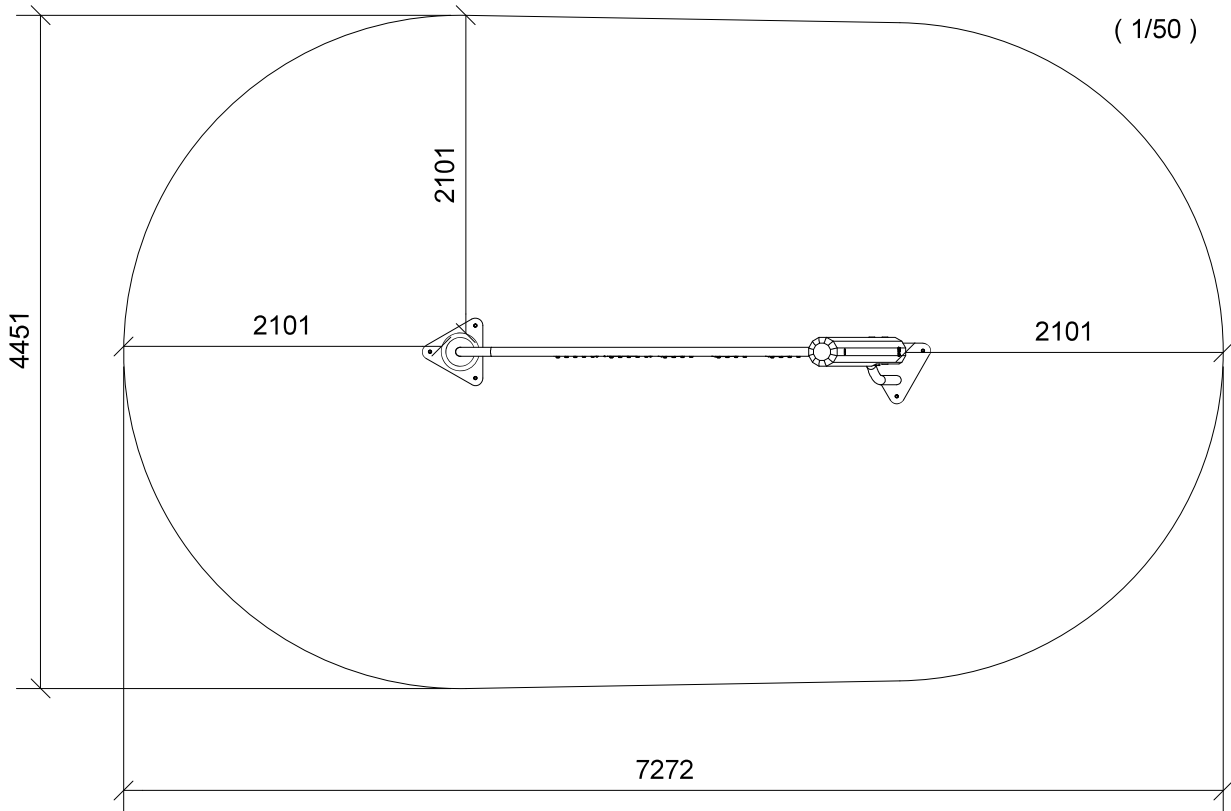

(1/40)

(1/50)

2

4,5h

28m²

7,3x4,5x2,9m

~131 kg

85x300cm

100kg

Parts List		
QTY	PART NO	DESCRIP.
1	D11168	850x3000mm, assembled
1	S11877	Taifun net
1	S11880	Ø250/45 mm
1	SR00021	Ø60 tube
1	SR00074	450x540mm

Parts List		
QTY	PART NO	DESCRIP.
1	LE16054	M10 cap nut
1	LE15252	M16x200 mm
4	LE16062	M10x14 mm
1	LE16063	M10x90 mm
1	LE16152	M16 - Ø30 mm
1	LE16556	Ø42/38mm

Parts List		
QTY	PART NO	DESCRIP.
14	LE13100	Shackle
2	LE15901	3x16, PH
1	LE15910	Name tag
3	LE16048	Eyebolt 10x120mm
3	LE16064	Ø12, anchor
6	LE16406	10x85 mm
14	LE16502	Spacer 6mm
2	LE16599	Sealtite 970 1,5 ml (Glue)
1	S11877	Taifun net