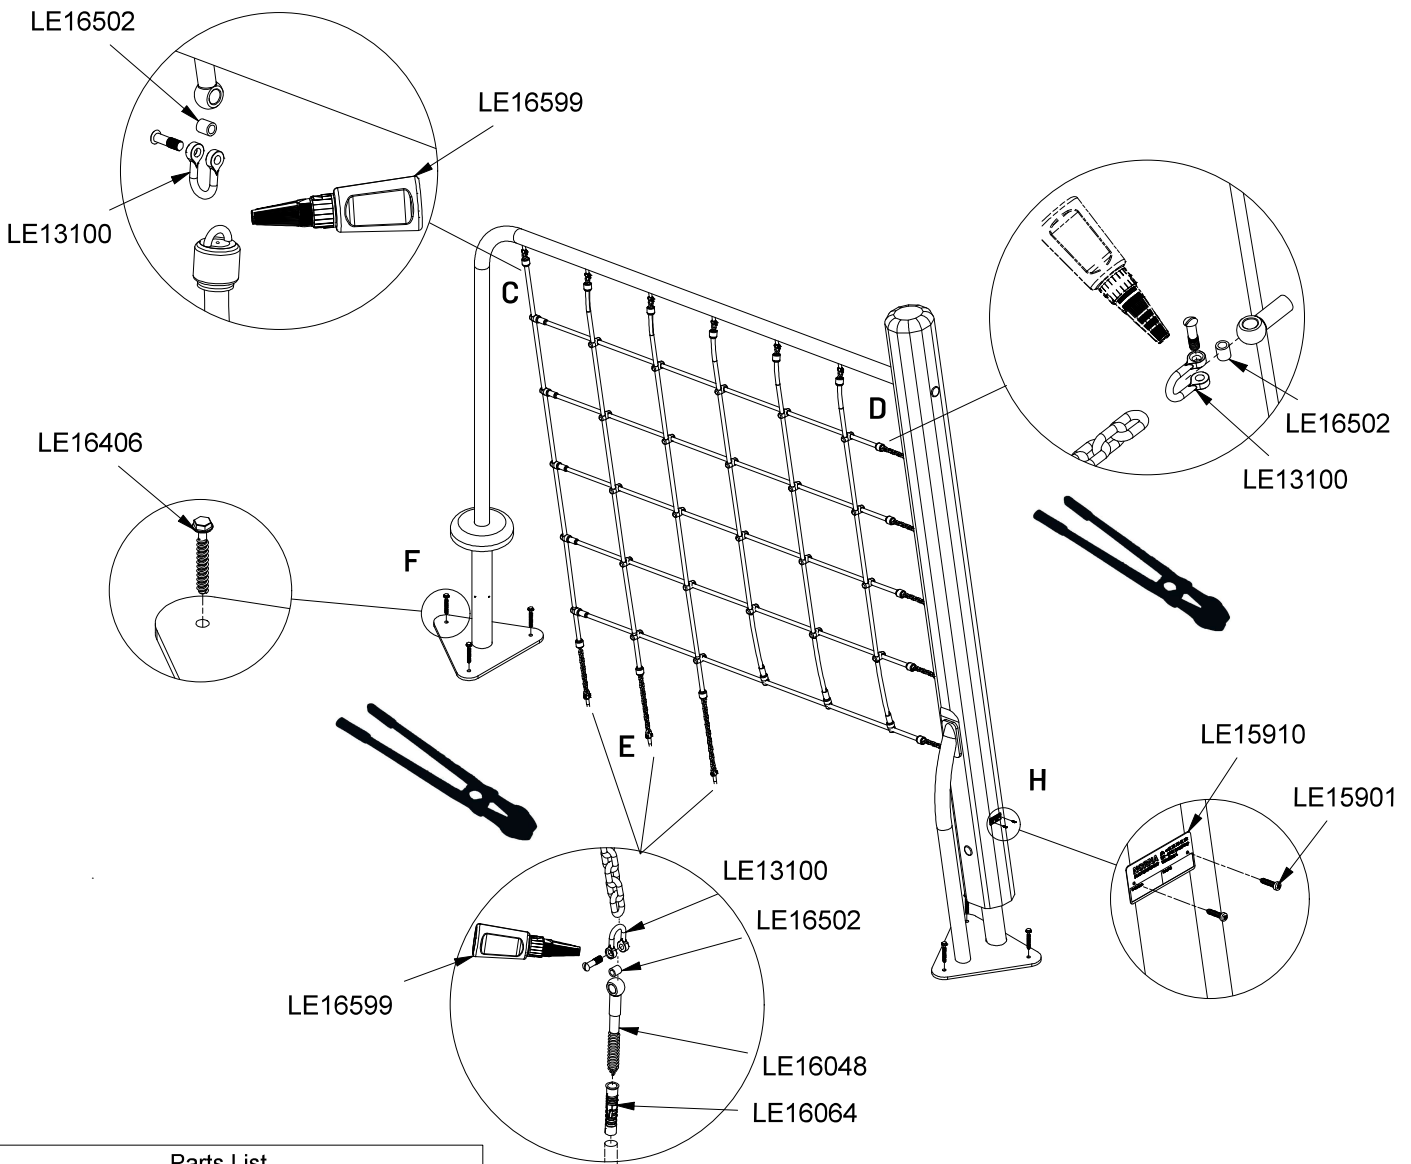

(1/40)

(1/50)

2

4,5h

28m²

7,3x4,5x2,9m

~131 kg

85x300cm

100kg

Parts List		
QTY	PART NO	DESCRIP.
1	D11168	850x3000mm, assembled
1	S11877	Taifun net
1	S11880	Ø250/45 mm
1	SR00021	Ø60 tube
1	SR00074	450x540mm

Parts List		
QTY	PART NO	DESCRIP.
1	LE16054	M10 cap nut
1	LE15252	M16x200 mm
4	LE16062	M10x14 mm
1	LE16063	M10x90 mm
1	LE16152	M16 - Ø30 mm
1	LE16556	Ø42/38mm

Parts List		
QTY	PART NO	DESCRIP.
14	LE13100	Shackle
2	LE15901	3x16, PH
1	LE15910	Name tag
3	LE16048	Eyebolt 10x120mm
3	LE16064	Ø12, anchor
6	LE16406	10x85 mm
14	LE16502	Spacer 6mm
2	LE16599	Sealtite 970 1,5 ml (Glue)
1	S11877	Taifun net