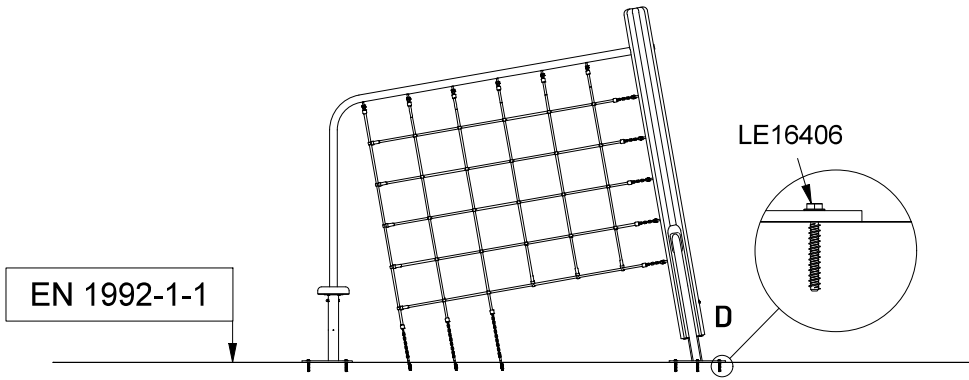

(1/40)

(1/50)

2

4,5h

28m²

7,3x4,5x2,9m

~131 kg

85x300cm

100kg

Parts List		
QTY	PART NO	DESCRIP.
1	D11168	850x3000mm, assembled
1	S11877	Taifun net
1	S11880	Ø250/45 mm
1	SR00021	Ø60 tube
1	SR00074	450x540mm

Parts List		
QTY	PART NO	DESCRIP.
1	LE16054	M10 cap nut
1	LE15252	M16x200 mm
4	LE16062	M10x14 mm
1	LE16063	M10x90 mm
1	LE16152	M16 - Ø30 mm
1	LE16556	Ø42/38mm

Parts List		
QTY	PART NO	DESCRIP.
14	LE13100	Shackle
2	LE15901	3x16, PH
1	LE15910	Name tag
3	LE16048	Eyebolt 10x120mm
3	LE16064	Ø12, anchor
6	LE16406	10x85 mm
14	LE16502	Spacer 6mm
2	LE16599	Sealtite 970 1,5 ml (Glue)
1	S11877	Taifun net