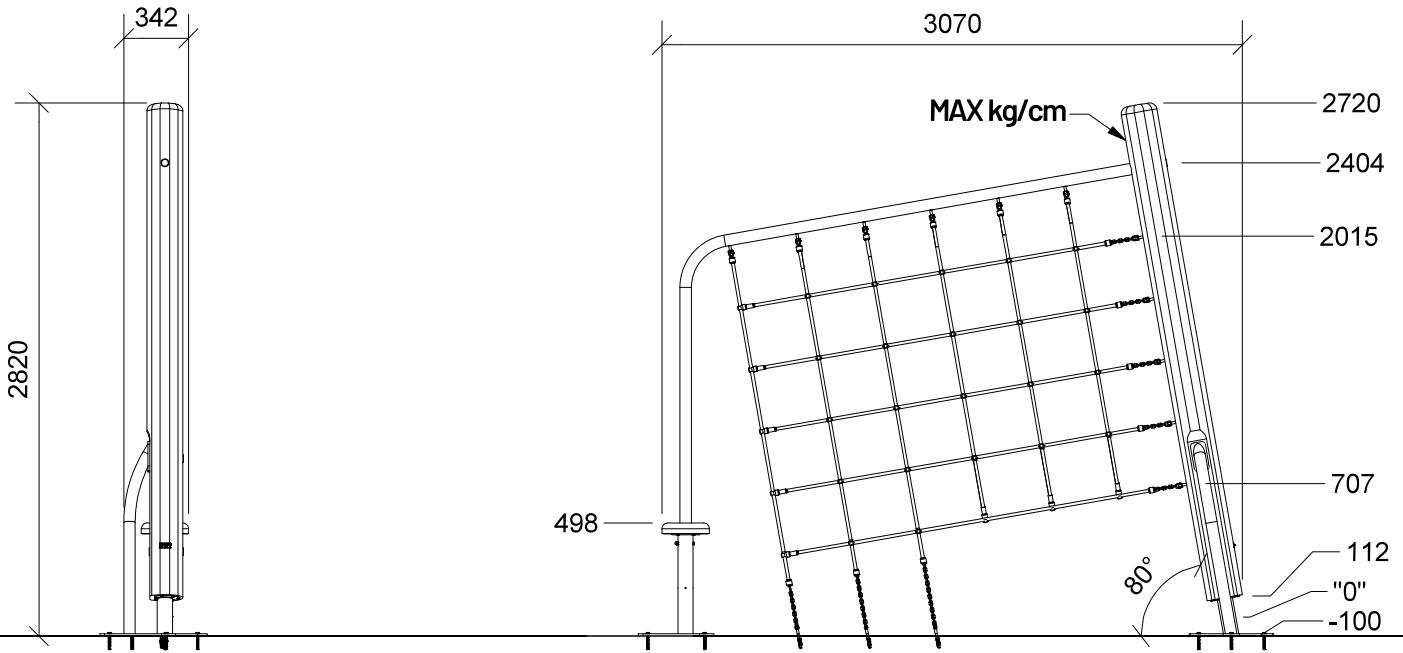

(1/40)

(1/50)

2

4,5h

28m²

7,3x4,5x2,9m

~131 kg

85x300cm

100kg

Parts List		
QTY	PART NO	DESCRIP.
1	D11168	850x3000mm, assembled
1	S11877	Taifun net
1	S11880	Ø250/45 mm
1	SR00021	Ø60 tube
1	SR00074	450x540mm

Parts List		
QTY	PART NO	DESCRIP.
1	LE16054	M10 cap nut
1	LE15252	M16x200 mm
4	LE16062	M10x14 mm
1	LE16063	M10x90 mm
1	LE16152	M16 - Ø30 mm
1	LE16556	Ø42/38mm

Parts List		
QTY	PART NO	DESCRIP.
14	LE13100	Shackle
2	LE15901	3x16, PH
1	LE15910	Name tag
3	LE16048	Eyebolt 10x120mm
3	LE16064	Ø12, anchor
6	LE16406	10x85 mm
14	LE16502	Spacer 6mm
2	LE16599	Sealtite 970 1,5 ml (Glue)
1	S11877	Taifun net