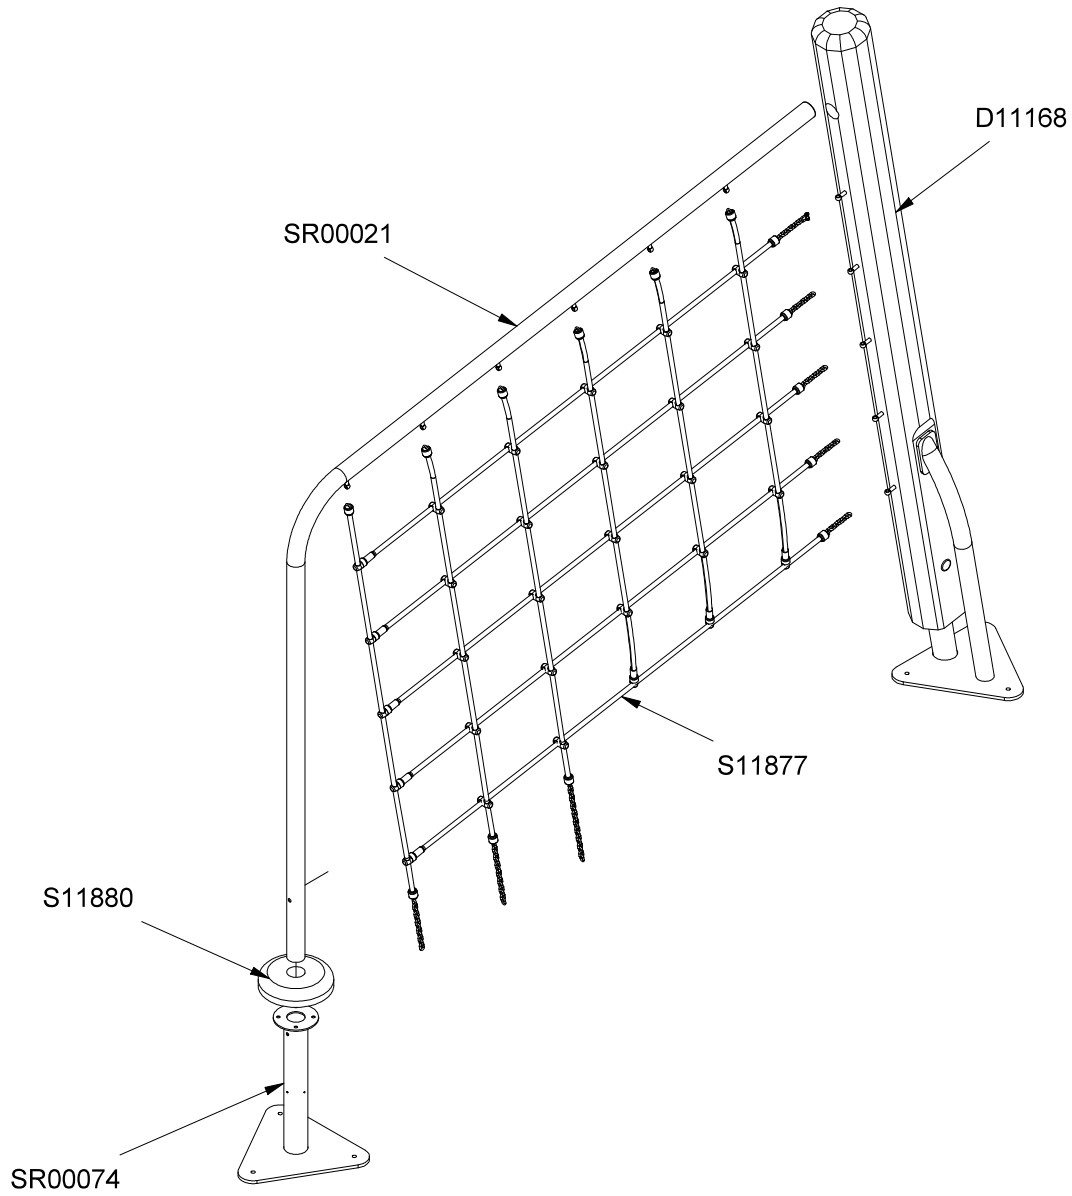

(1/40)

(1/50)

2

4,5h

28m²

7,3x4,5x2,9m

~131 kg

85x300cm

100kg

Parts List		
QTY	PART NO	DESCRIP.
1	D11168	850x3000mm, assembled
1	S11877	Taifun net
1	S11880	Ø250/45 mm
1	SR00021	Ø60 tube
1	SR00074	450x540mm

Parts List		
QTY	PART NO	DESCRIP.
1	LE16054	M10 cap nut
1	LE15252	M16x200 mm
4	LE16062	M10x14 mm
1	LE16063	M10x90 mm
1	LE16152	M16 - Ø30 mm
1	LE16556	Ø42/38mm

Parts List		
QTY	PART NO	DESCRIP.
14	LE13100	Shackle
2	LE15901	3x16, PH
1	LE15910	Name tag
3	LE16048	Eyebolt 10x120mm
3	LE16064	Ø12, anchor
6	LE16406	10x85 mm
14	LE16502	Spacer 6mm
2	LE16599	Sealtite 970 1,5 ml (Glue)
1	S11877	Taifun net