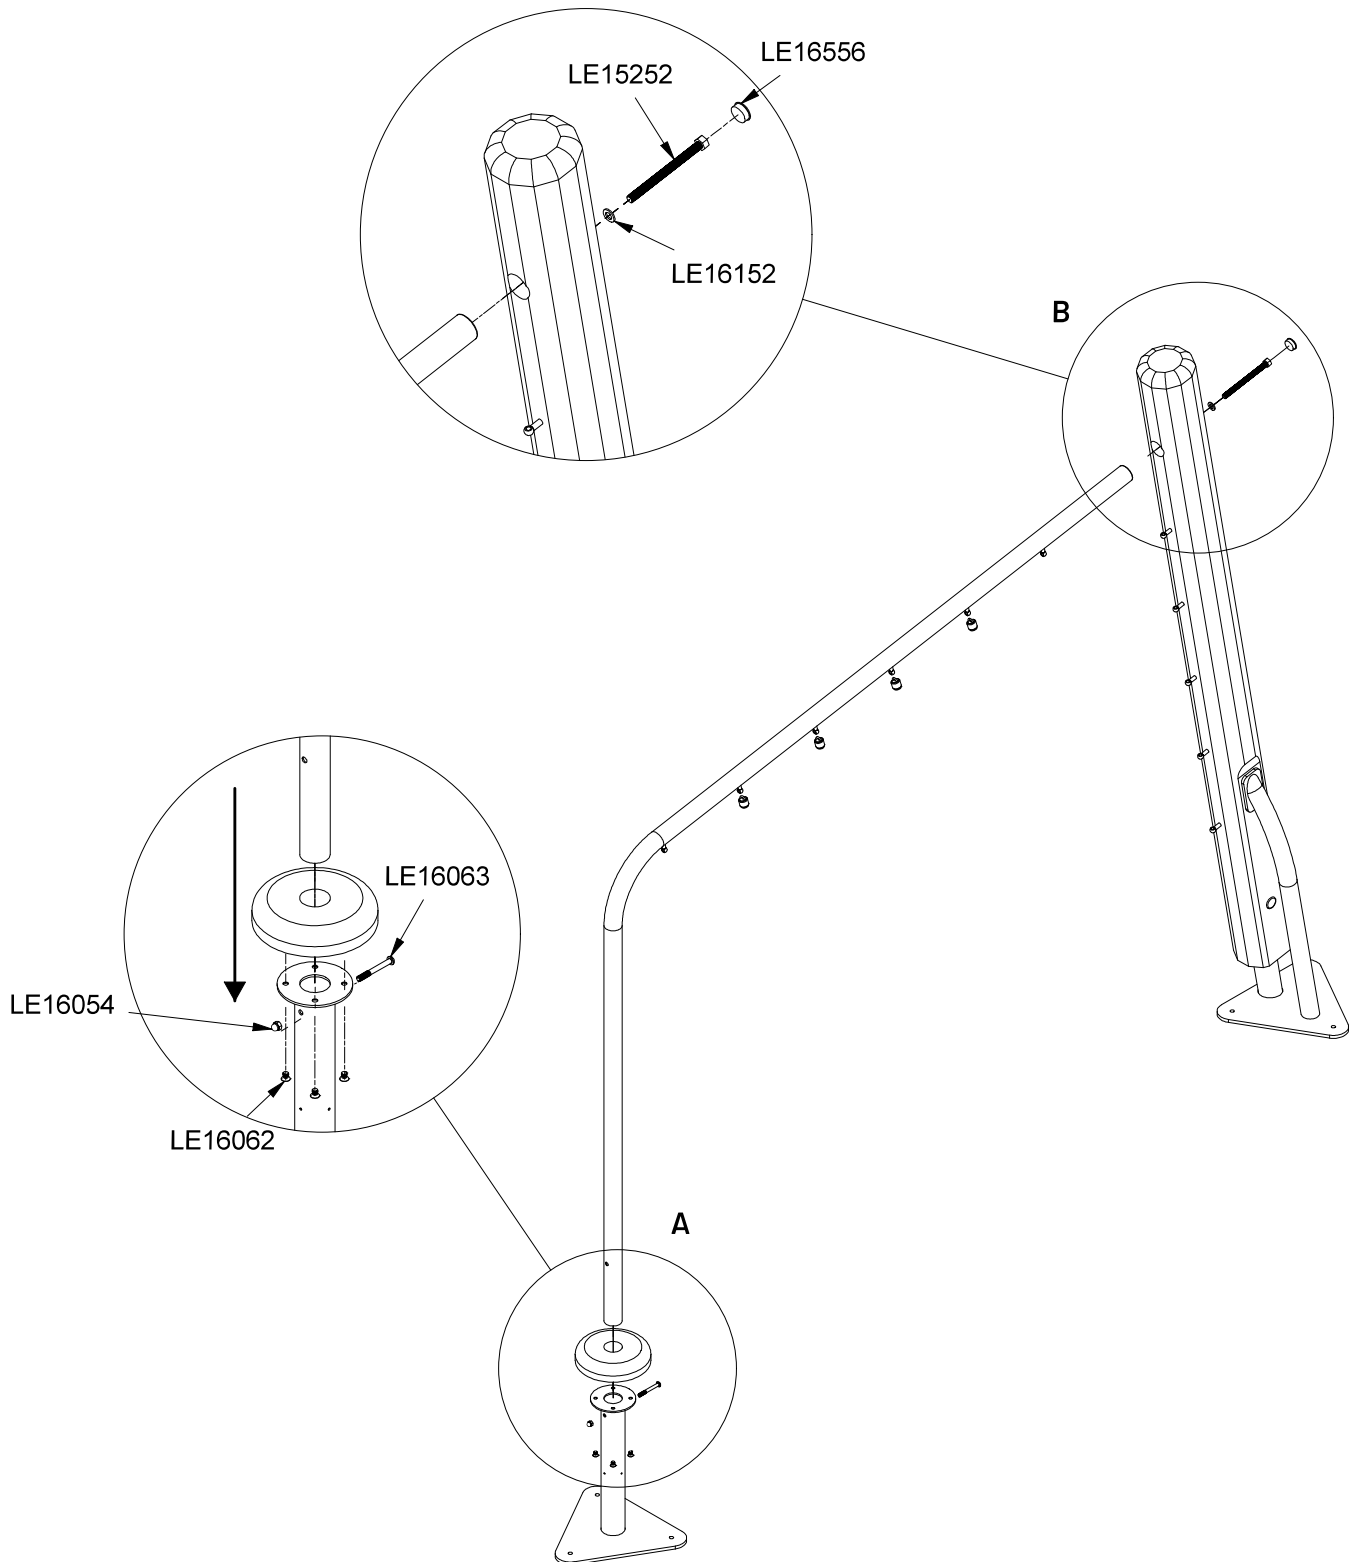

(1/40)

(1/50)

2

4,5h

28m²

7,3x4,5x2,9m

~131 kg

85x300cm

100kg

Parts List		
QTY	PART NO	DESCRIP.
1	D11168	850x3000mm, assembled
1	S11877	Taifun net
1	S11880	Ø250/45 mm
1	SR00021	Ø60 tube
1	SR00074	450x540mm

Parts List		
QTY	PART NO	DESCRIP.
1	LE16054	M10 cap nut
1	LE15252	M16x200 mm
4	LE16062	M10x14 mm
1	LE16063	M10x90 mm
1	LE16152	M16 - Ø30 mm
1	LE16556	Ø42/38mm

Parts List		
QTY	PART NO	DESCRIP.
14	LE13100	Shackle
2	LE15901	3x16, PH
1	LE15910	Name tag
3	LE16048	Eyebolt 10x120mm
3	LE16064	Ø12, anchor
6	LE16406	10x85 mm
14	LE16502	Spacer 6mm
2	LE16599	Sealtite 970 1,5 ml (Glue)
1	S11877	Taifun net