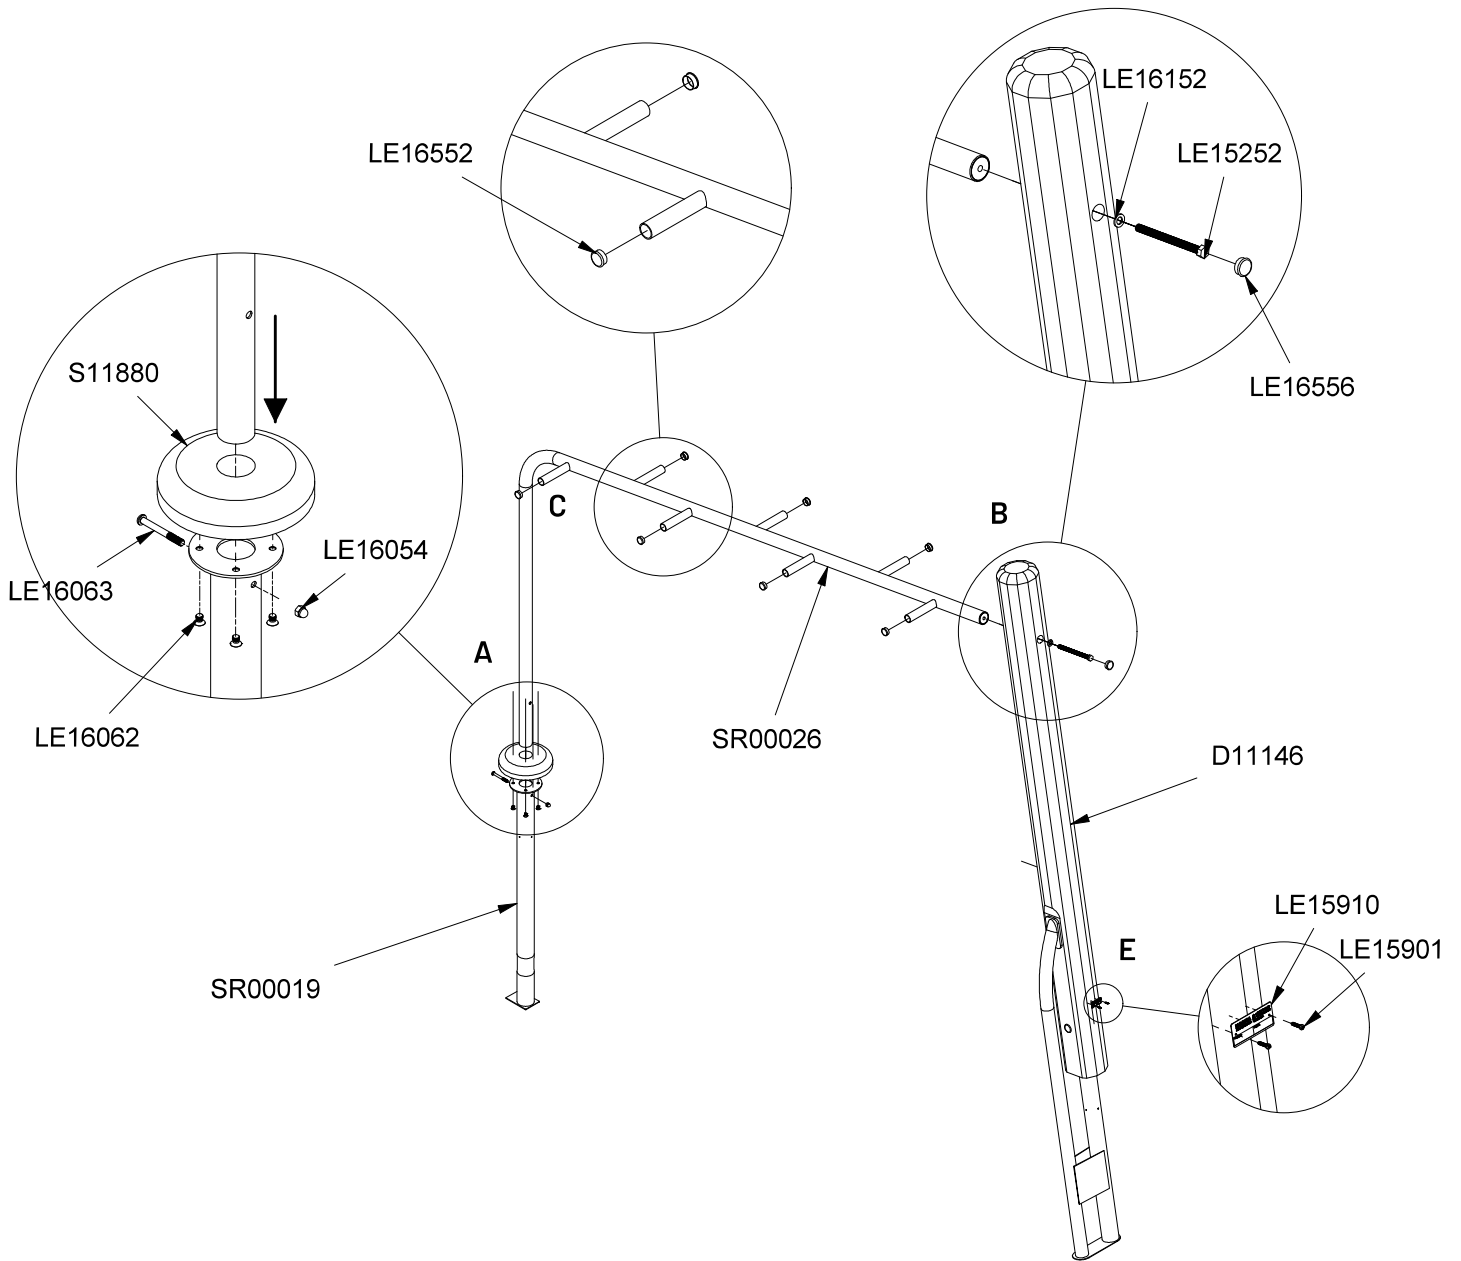

2

4,5h

31m³

7,9x4,5x2,8m

~120 kg

>C25
~0,08m³

33x360cm

100kg

Parts List		
QTY	PART NO	DESCRIP.
1	D11146	330x3590mm, assembled
1	LE15252	M16x200 mm
2	LE15901	3x16, PH
1	LE15910	Name tag
1	LE16054	M10 cap nut
4	LE16062	10x16 mm
1	LE16063	10x90 mm
1	LE16152	M16 - Ø30 mm
7	LE16552	Ø34/38 mm
1	LE16556	Ø42/38mm
1	S11880	Ø250/45 mm
1	SR00019	Ø80x1240mm
1	SR00026	Ø60, Tube for Monkeybars