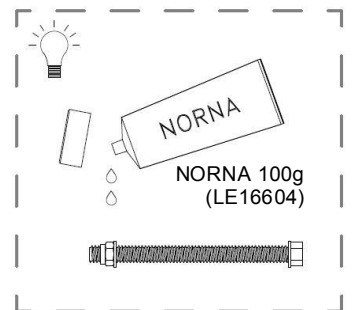

8t

x2

19m²

3,9x7,6x2,8m

~373 kg

>0,14m³

Ø18x400cm

72kg

Parts List

QTY	PART NO	DESCRIP.
1	D11385	Ø140/160-3600mm, w. fittings
2	RS00188	Ø160/180-3800mm
2	RS00189	Ø160/180-4000mm
1	LE26136	Swing seat basket Ø1250mm

Parts List		
QTY	PART NO	DESCRIP.
6	LE15108	Ø38 x40mm Spacer
2	LE15254	M16x250mm
4	LE15256	M16x270mm
6	LE16100	M16 nut
12	LE16152	M16 - Ø30 mm
12	LE16556	Ø42/38mm

Parts List		
QTY	PART NO	DESCRIP.
6	LE15901	Ø3x16mm PH
1	LE15904	Max 4 pers. tag
1	LE15910	Name tag
1	LE16599	Sealite 970 1,5 ml