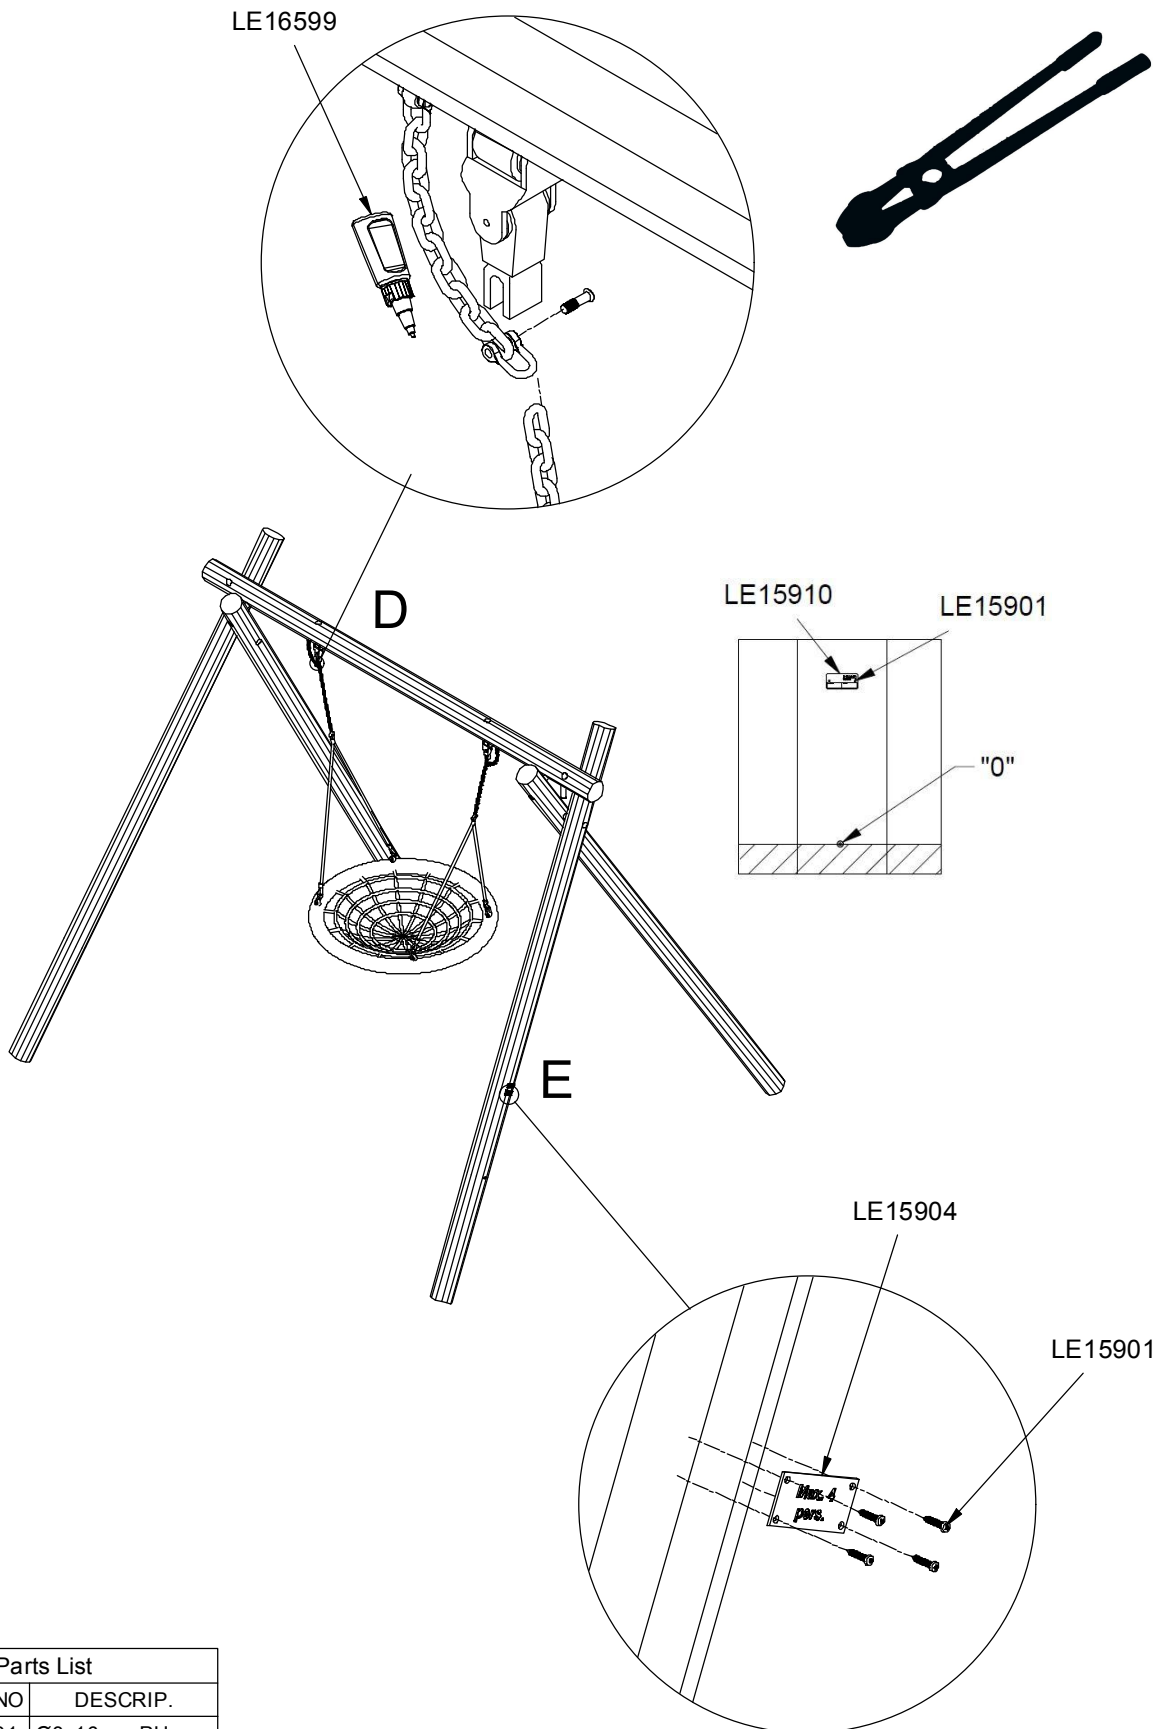

Parts List

QTY	PART NO	DESCRIP.
1	D11385	Ø140/160-3600mm, w. fittings
2	RS00188	Ø160/180-3800mm
2	RS00189	Ø160/180-4000mm
1	LE26136	Swing seat basket Ø1250mm

Parts List		
QTY	PART NO	DESCRIP.
6	LE15108	Ø38 x40mm Spacer
2	LE15254	M16x250mm
4	LE15256	M16x270mm
6	LE16100	M16 nut
12	LE16152	M16 - Ø30 mm
12	LE16556	Ø42/38mm

Parts List		
QTY	PART NO	DESCRIP.
6	LE15901	Ø3x16mm PH
1	LE15904	Max 4 pers. tag
1	LE15910	Name tag
1	LE16599	Sealite 970 1,5 ml