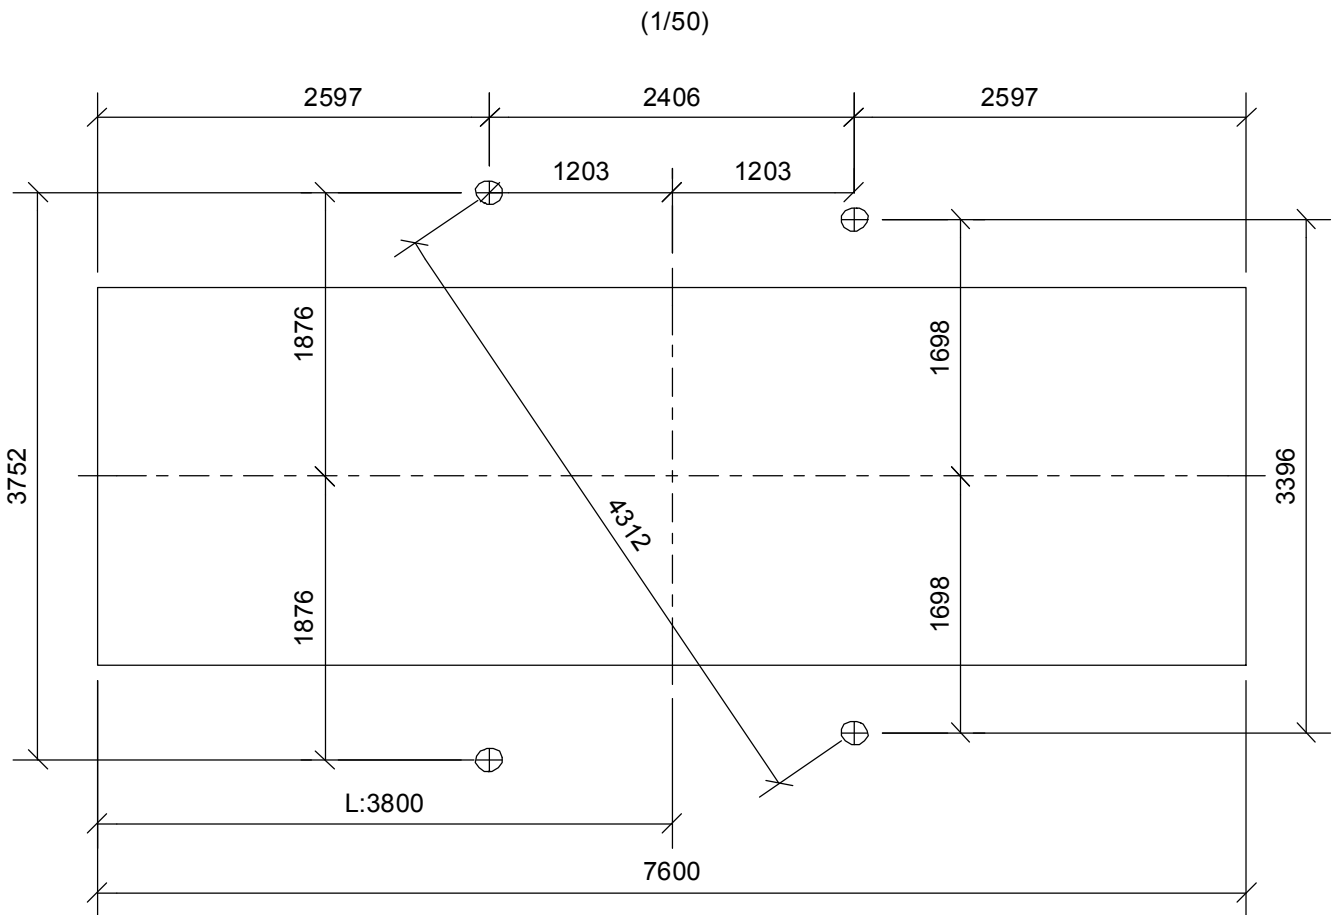

8t

x2

19m²

3,9x7,6x2,8m

~373 kg

>0,14m³

Ø18x400cm

72kg

Parts List

QTY	PART NO	DESCRIP.
1	D11385	Ø140/160-3600mm, w. fittings
2	RS00188	Ø160/180-3800mm
2	RS00189	Ø160/180-4000mm
1	LE26136	Swing seat basket Ø1250mm

Parts List		
QTY	PART NO	DESCRIP.
6	LE15108	Ø38 x40mm Spacer
2	LE15254	M16x250mm
4	LE15256	M16x270mm
6	LE16100	M16 nut
12	LE16152	M16 - Ø30 mm
12	LE16556	Ø42/38mm

Parts List		
QTY	PART NO	DESCRIP.
6	LE15901	Ø3x16mm PH
1	LE15904	Max 4 pers. tag
1	LE15910	Name tag
1	LE16599	Sealite 970 1,5 ml