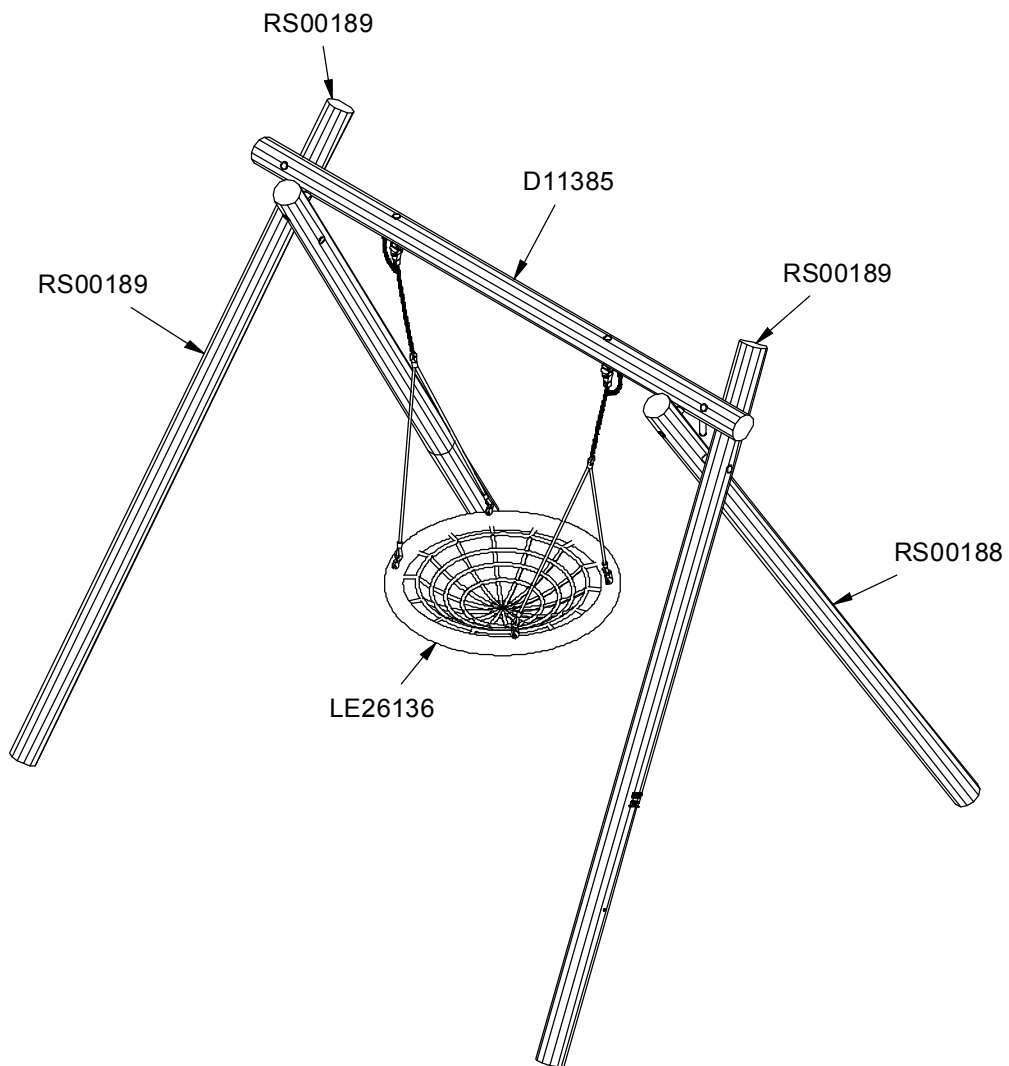

8t

x2

19m²

3,9x7,6x2,8m

~373 kg

>0,14m³

Ø18x400cm

72kg

Parts List

QTY	PART NO	DESCRIP.
1	D11385	Ø140/160-3600mm, w. fittings
2	RS00188	Ø160/180-3800mm
2	RS00189	Ø160/180-4000mm
1	LE26136	Swing seat basket Ø1250mm

Parts List		
QTY	PART NO	DESCRIP.
6	LE15108	Ø38 x40mm Spacer
2	LE15254	M16x250mm
4	LE15256	M16x270mm
6	LE16100	M16 nut
12	LE16152	M16 - Ø30 mm
12	LE16556	Ø42/38mm

Parts List		
QTY	PART NO	DESCRIP.
6	LE15901	Ø3x16mm PH
1	LE15904	Max 4 pers. tag
1	LE15910	Name tag
1	LE16599	Sealite 970 1,5 ml