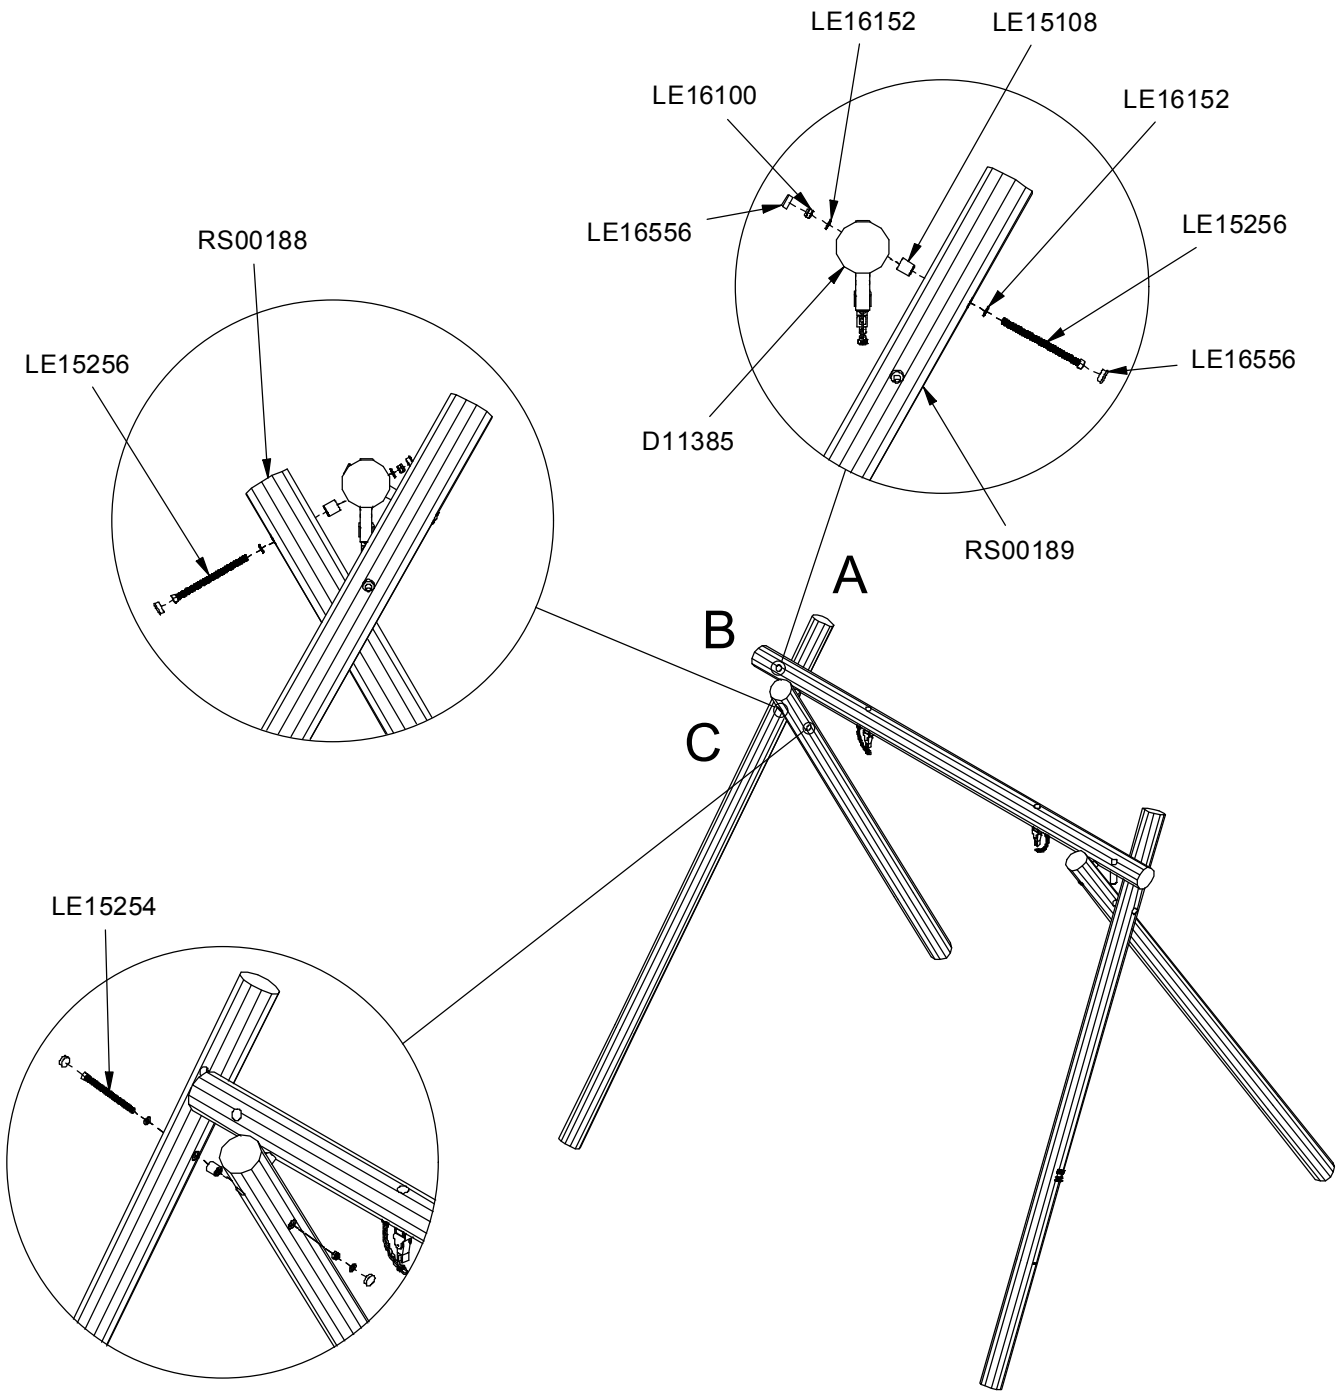

8t

x2

19m²

3,9x7,6x2,8m

~373 kg

>0,14m³

Ø18x400cm

72kg

Parts List

QTY	PART NO	DESCRIP.
1	D11385	Ø140/160-3600mm, w. fittings
2	RS00188	Ø160/180-3800mm
2	RS00189	Ø160/180-4000mm
1	LE26136	Swing seat basket Ø1250mm

Parts List		
QTY	PART NO	DESCRIP.
6	LE15108	Ø38 x40mm Spacer
2	LE15254	M16x250mm
4	LE15256	M16x270mm
6	LE16100	M16 nut
12	LE16152	M16 - Ø30 mm
12	LE16556	Ø42/38mm

Parts List		
QTY	PART NO	DESCRIP.
6	LE15901	Ø3x16mm PH
1	LE15904	Max 4 pers. tag
1	LE15910	Name tag
1	LE16599	Sealite 970 1,5 ml