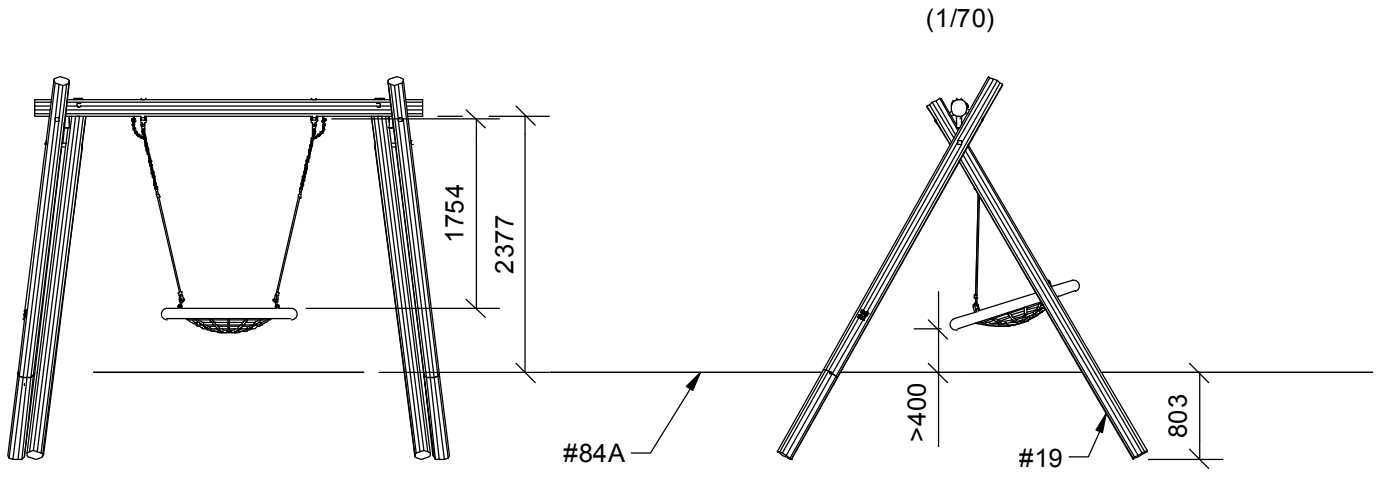

8t

x2

19m²

3,9x7,6x2,8m

~373 kg

>0,14m³

Ø18x400cm

72kg

Parts List

QTY	PART NO	DESCRIP.
1	D11385	Ø140/160-3600mm, w. fittings
2	RS00188	Ø160/180-3800mm
2	RS00189	Ø160/180-4000mm
1	LE26136	Swing seat basket Ø1250mm

Parts List		
QTY	PART NO	DESCRIP.
6	LE15108	Ø38 x40mm Spacer
2	LE15254	M16x250mm
4	LE15256	M16x270mm
6	LE16100	M16 nut
12	LE16152	M16 - Ø30 mm
12	LE16556	Ø42/38mm

Parts List		
QTY	PART NO	DESCRIP.
6	LE15901	Ø3x16mm PH
1	LE15904	Max 4 pers. tag
1	LE15910	Name tag
1	LE16599	Sealite 970 1,5 ml