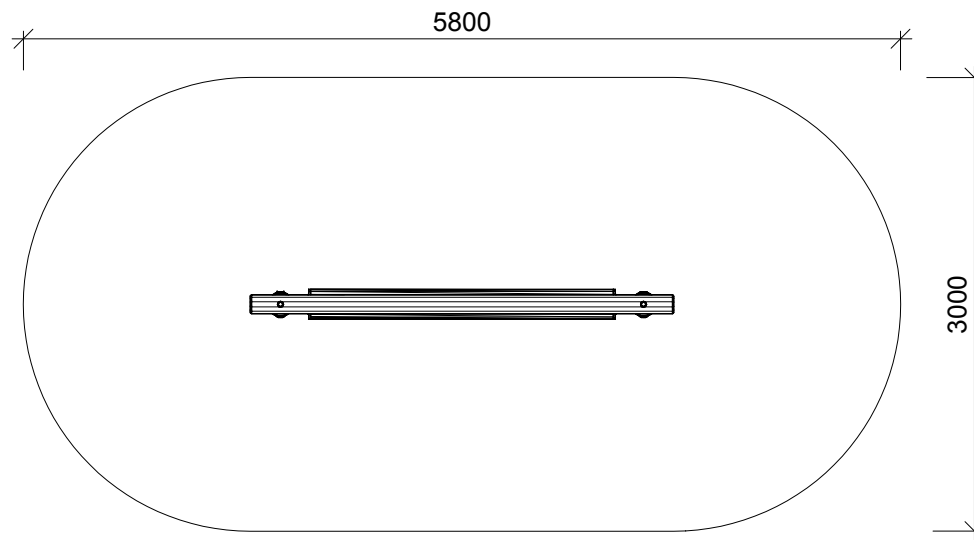

<b>NORLEG</b>	
Robinia galge med rullestamme	
LE 20513	
25.01.2005	REV. 16.02.2016

< 500

≥ EN 1176

# NORLEG - 3D

Robinia galge med rullestamme

LE 20513

25.01.2005

REV. 16.02.2016

<b>NORLEG</b> - Mont.	
Robinia galge med rullestamme	
LE 20513	
25.01.2005	REV. 16.02.2016

< 500

≥ EN 1176

Mont.p. nr.

- 1
- 4
- 19
- 26

Parts list		
Mrk.	QTY	Part.no
1	1	160-180-2800
2	1	160-180-2800
3	1	120-140-2800
4	1	LE 11240
5	1	LE 26034

This drawing is the property of NORLEG and pursuant to current legislation may not be copied, transferred to or used by any third party. Should this drawing be used, a fee of 10% of the assumed contract price will be charged.