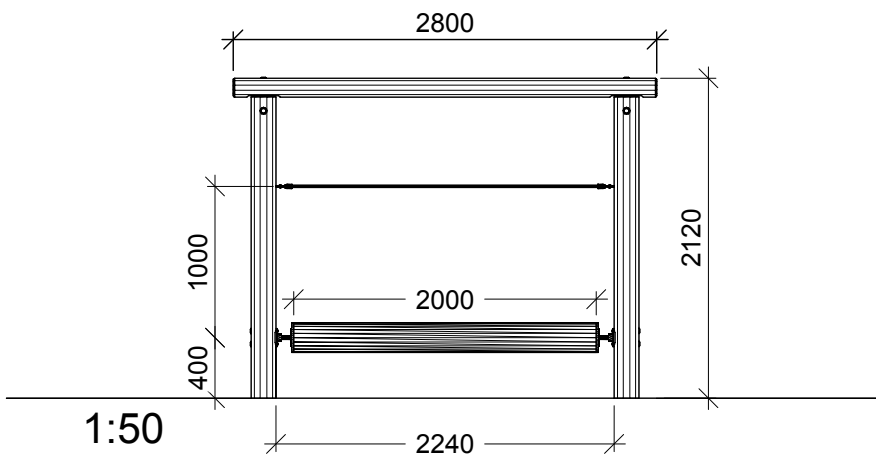

<b>NORLEG</b>	
Robinia galge med rullestamme	
LE 20513	
25.01.2005	REV. 16.02.2016

< 500

≥ EN 1176

# NORLEG - 3D

Robinia galge med rullestamme

LE 20513

25.01.2005

REV. 16.02.2016

<b>NORLEG</b> - Mont.	
Robinia galge med rullestamme	
LE 20513	
25.01.2005	REV. 16.02.2016

< 500

≥ EN 1176

Mont.p. nr.

- 1
- 4
- 19
- 26

Parts list		
Mrk.	QTY	Part.no
1	1	160-180-2800
2	1	160-180-2800
3	1	120-140-2800
4	1	LE 11240
5	1	LE 26034

This drawing is the property of NORLEG and pursuant to current legislation may not be copied, transferred to or used by any third party. Should this drawing be used, a fee of 10% of the assumed contract price will be charged.