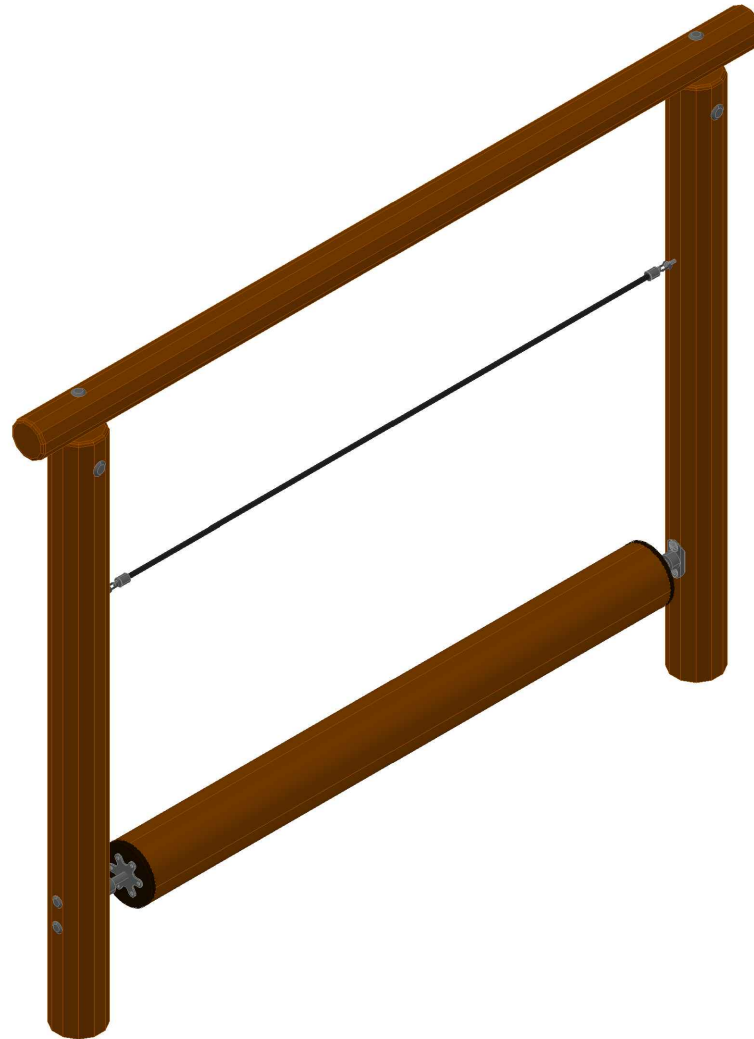

<b>NORLEG</b>	
Robinia galge med rullestamme	
LE 20513	
25.01.2005	REV. 16.02.2016

< 500

≥ EN 1176

# NORLEG - 3D

Robinia galge med rullestamme

LE 20513

25.01.2005

REV. 16.02.2016

<b>NORLEG</b> - Mont.	
Robinia galge med rullestamme	
LE 20513	
25.01.2005	REV. 16.02.2016

< 500

≥ EN 1176