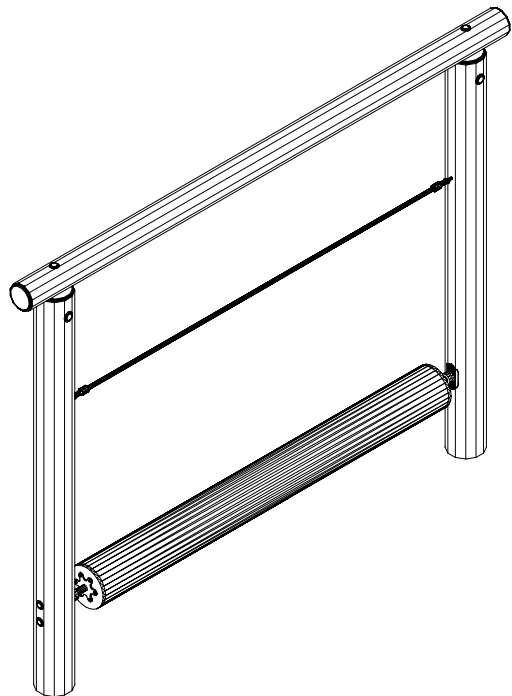

<b>NORLEG</b>	
Robinia galge med rullestamme	
LE 20513	
25.01.2005	REV. 16.02.2016

< 500

≥ EN 1176

# NORLEG - 3D

Robinia galge med rullestamme

LE 20513

25.01.2005

REV. 16.02.2016

<b>NORLEG</b> - Mont.	
Robinia galge med rullestamme	
LE 20513	
25.01.2005	REV. 16.02.2016

< 500

≥ EN 1176

Mont.p. nr.

- 1
- 4
- 19
- 26

Parts list		
Mrk.	QTY	Part.no
1	1	160-180-2800
2	1	160-180-2800
3	1	120-140-2800
4	1	LE 11240
5	1	LE 26034

This drawing is the property of NORLEG and pursuant to current legislation may not be copied, transferred to or used by any third party. Should this drawing be used, a fee of 10% of the assumed contract price will be charged.